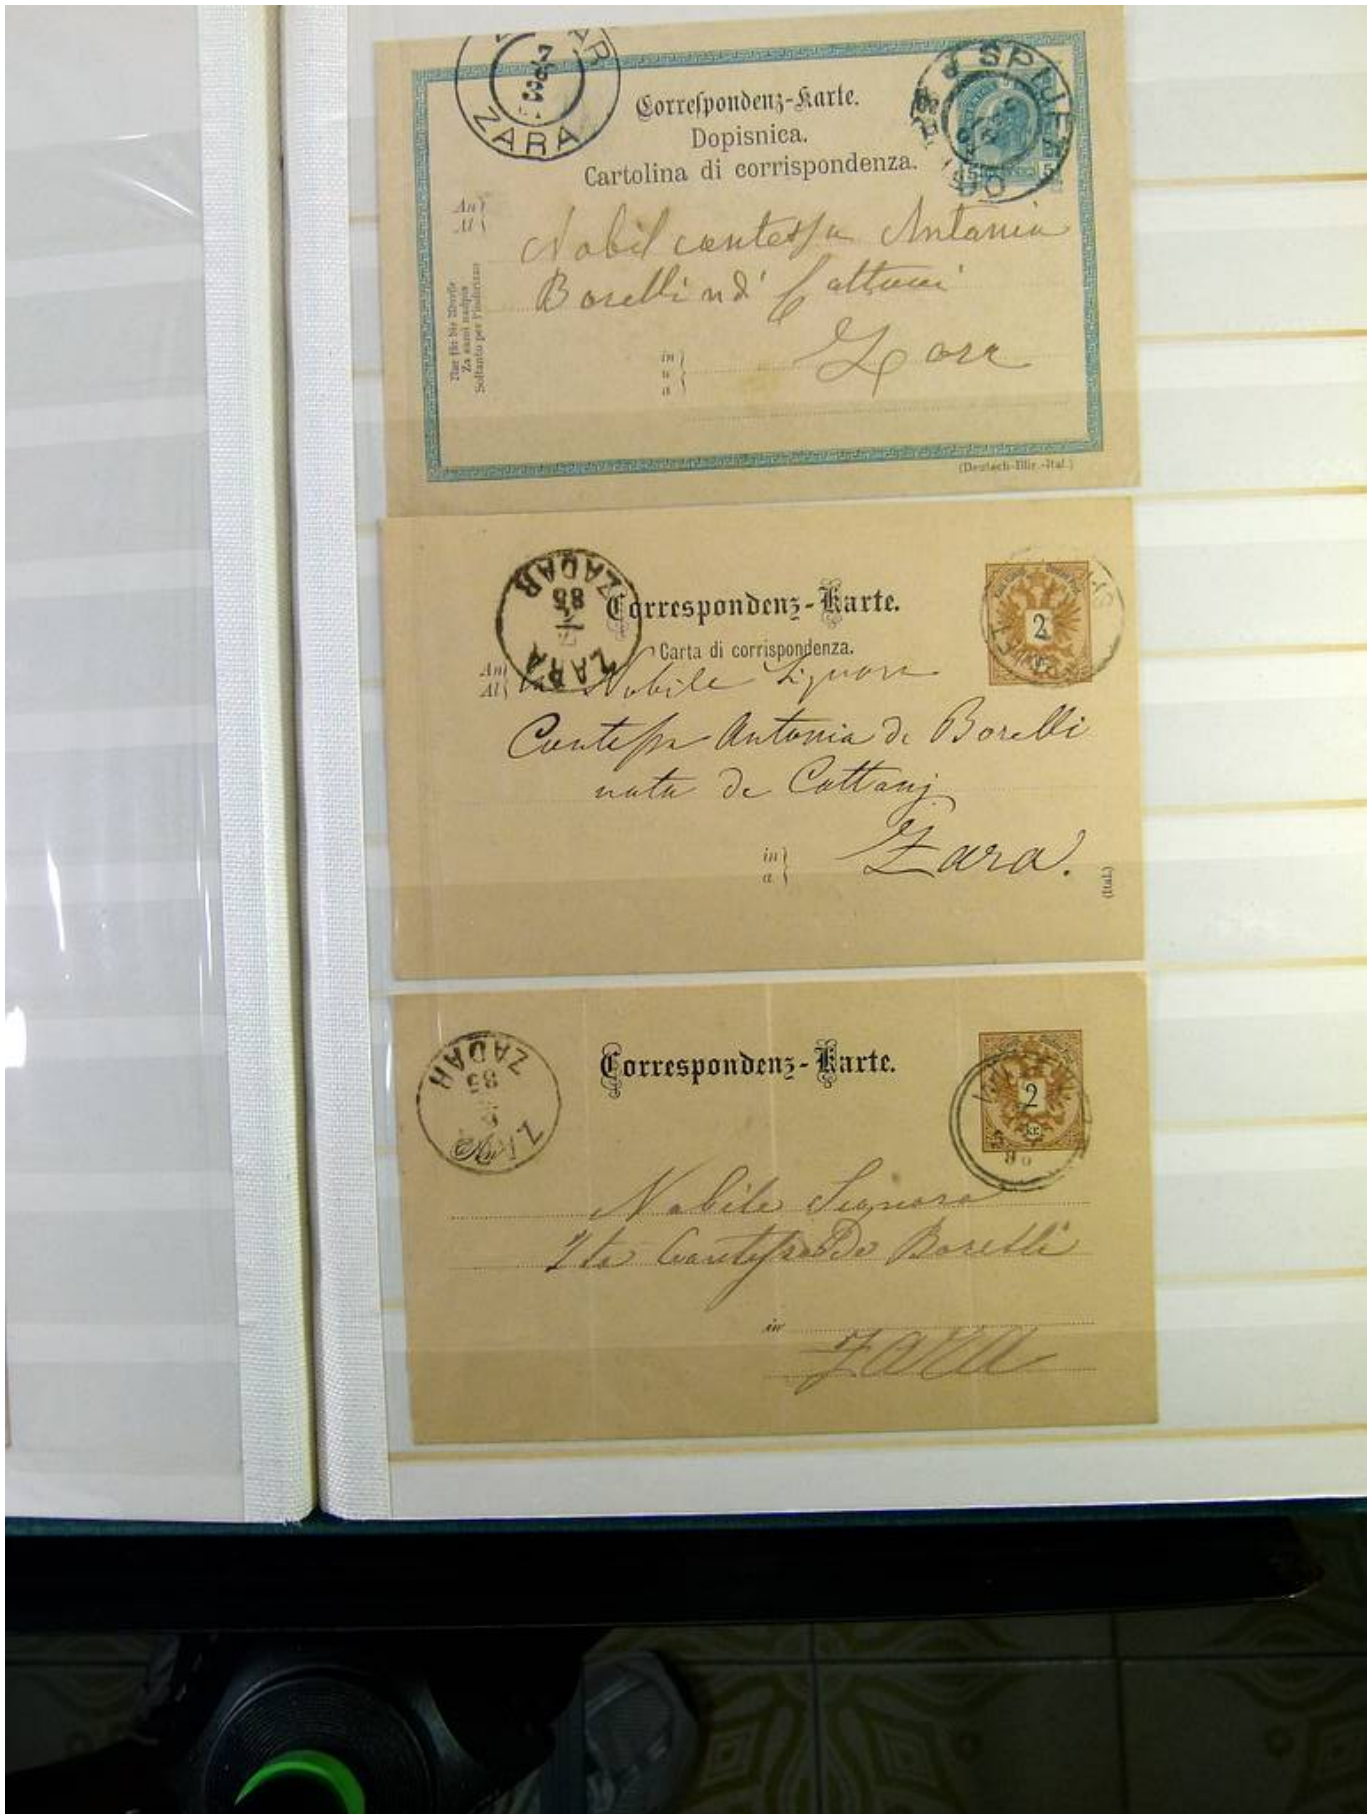

Lot nr.: L262099

Land/Typ: Europa

Konvolut an im Umlauf befindlichem Postwertzeichen aus der Zeit des österreichischen Kaiserreichs, klassische Periode, einschließlich Freipostwertzeichen aus dem europäischen Raum.

Foto nr.: 9

Foto nr.: 10

Foto nr.: 11

Foto nr.: 12

Foto nr.: 13

Foto nr.: 14

Foto nr.: 15

Foto nr.: 16