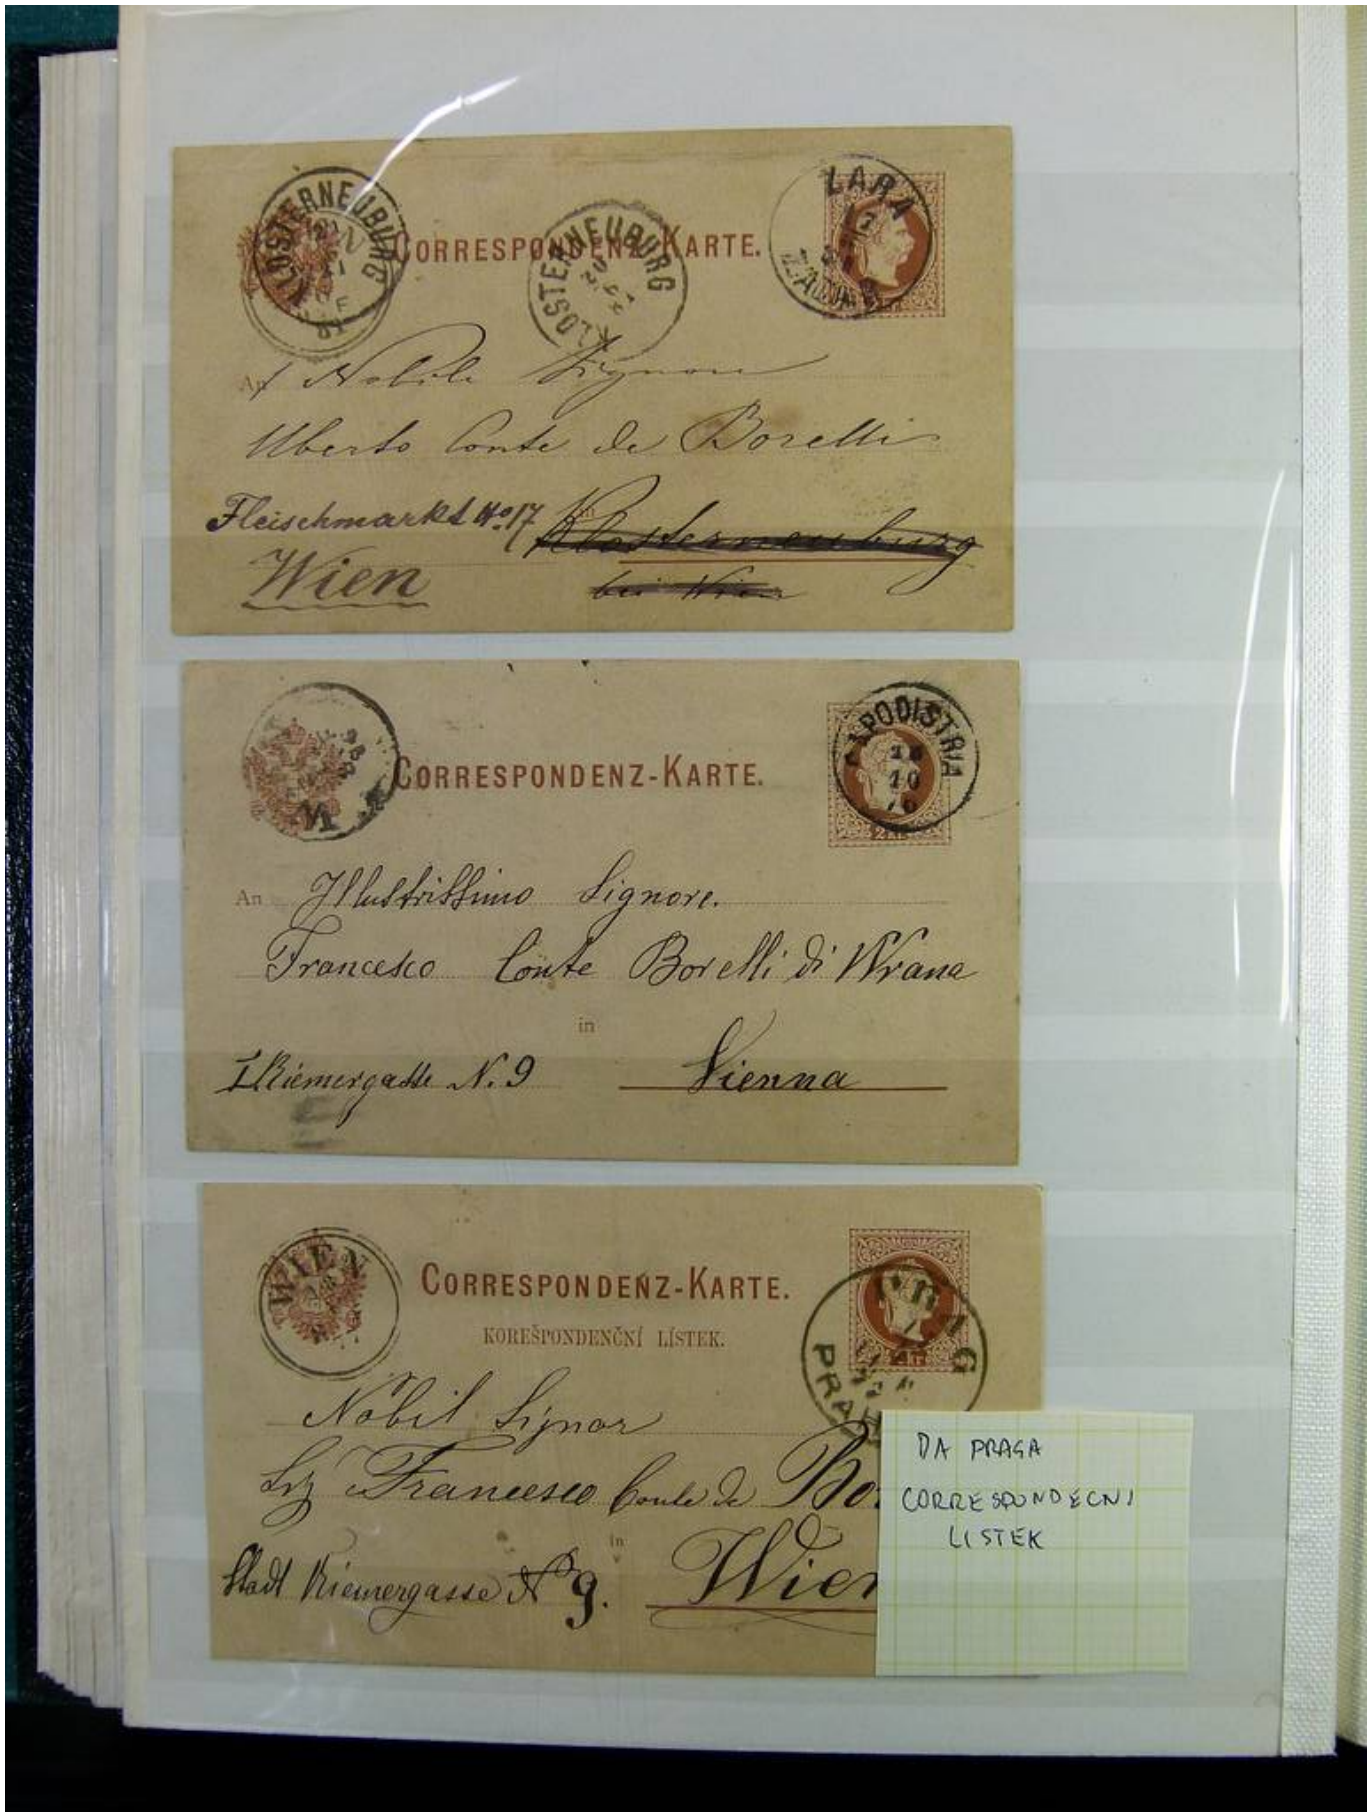

Lot nr.: L262099

Land/Typ: Europa

Konvolut an im Umlauf befindlichem Postwertzeichen aus der Zeit des österreichischen Kaiserreichs, klassische Periode, einschließlich Freipostwertzeichen aus dem europäischen Raum.

Foto nr.: 9

Foto nr.: 10

Foto nr.: 11

Foto nr.: 12

Foto nr.: 13

Foto nr.: 14

Foto nr.: 15

Foto nr.: 16