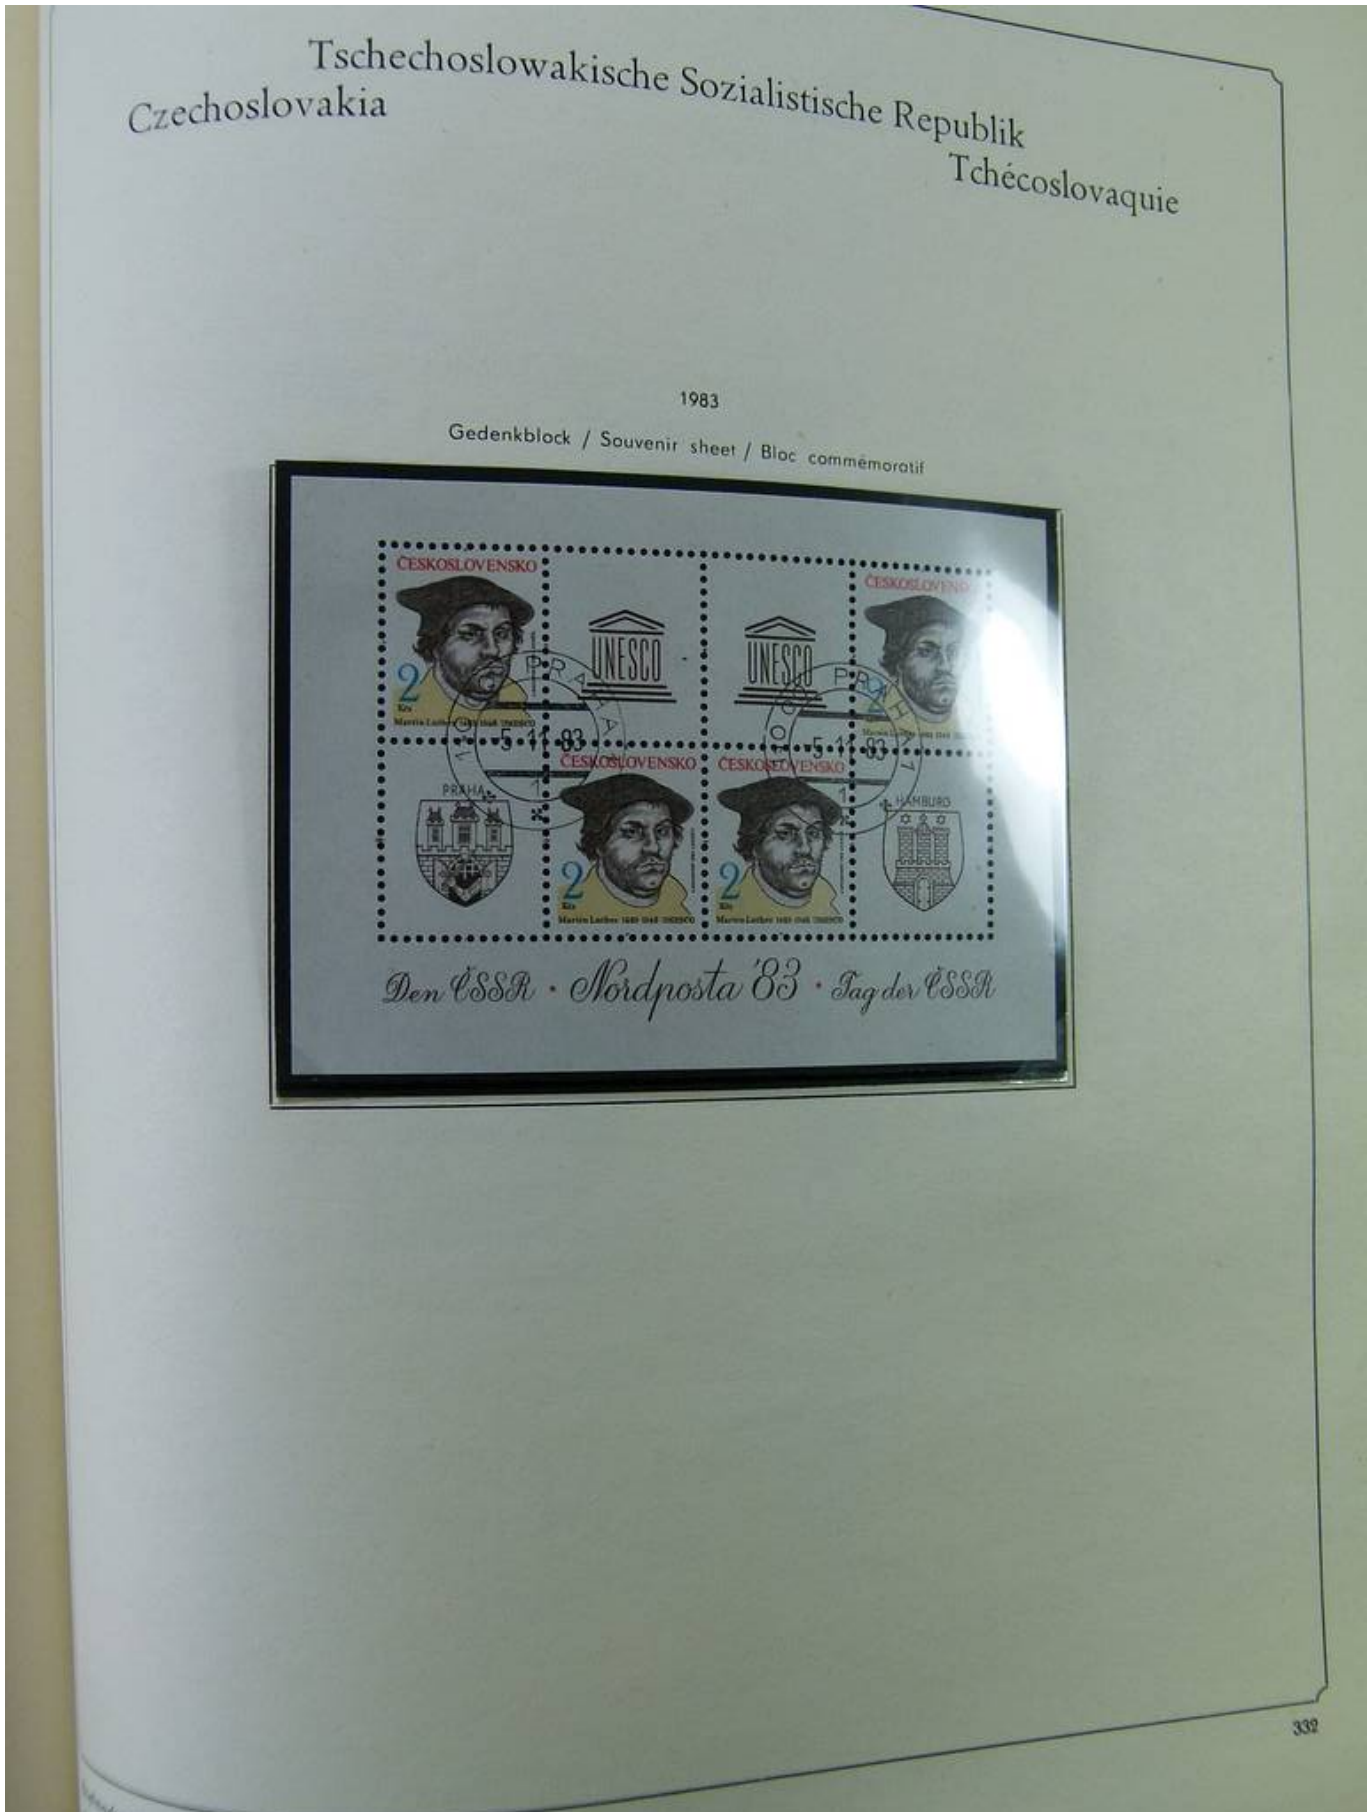

Lot nr.: L262092

Land/Typ: Europa

Überreste der Tschechoslowakei Sammlung aus den Jahren 1969 bis 1986 mit vollständigen Seiten aus dieser Zeit.

Preis: 25 eur

[Gehen Sie auf die viel auf www.briefmarken-liste.com]

Foto nr.: 16

Foto nr.: 17

Foto nr.: 18

Foto nr.: 19

Foto nr.: 20

Foto nr.: 21

Foto nr.: 22