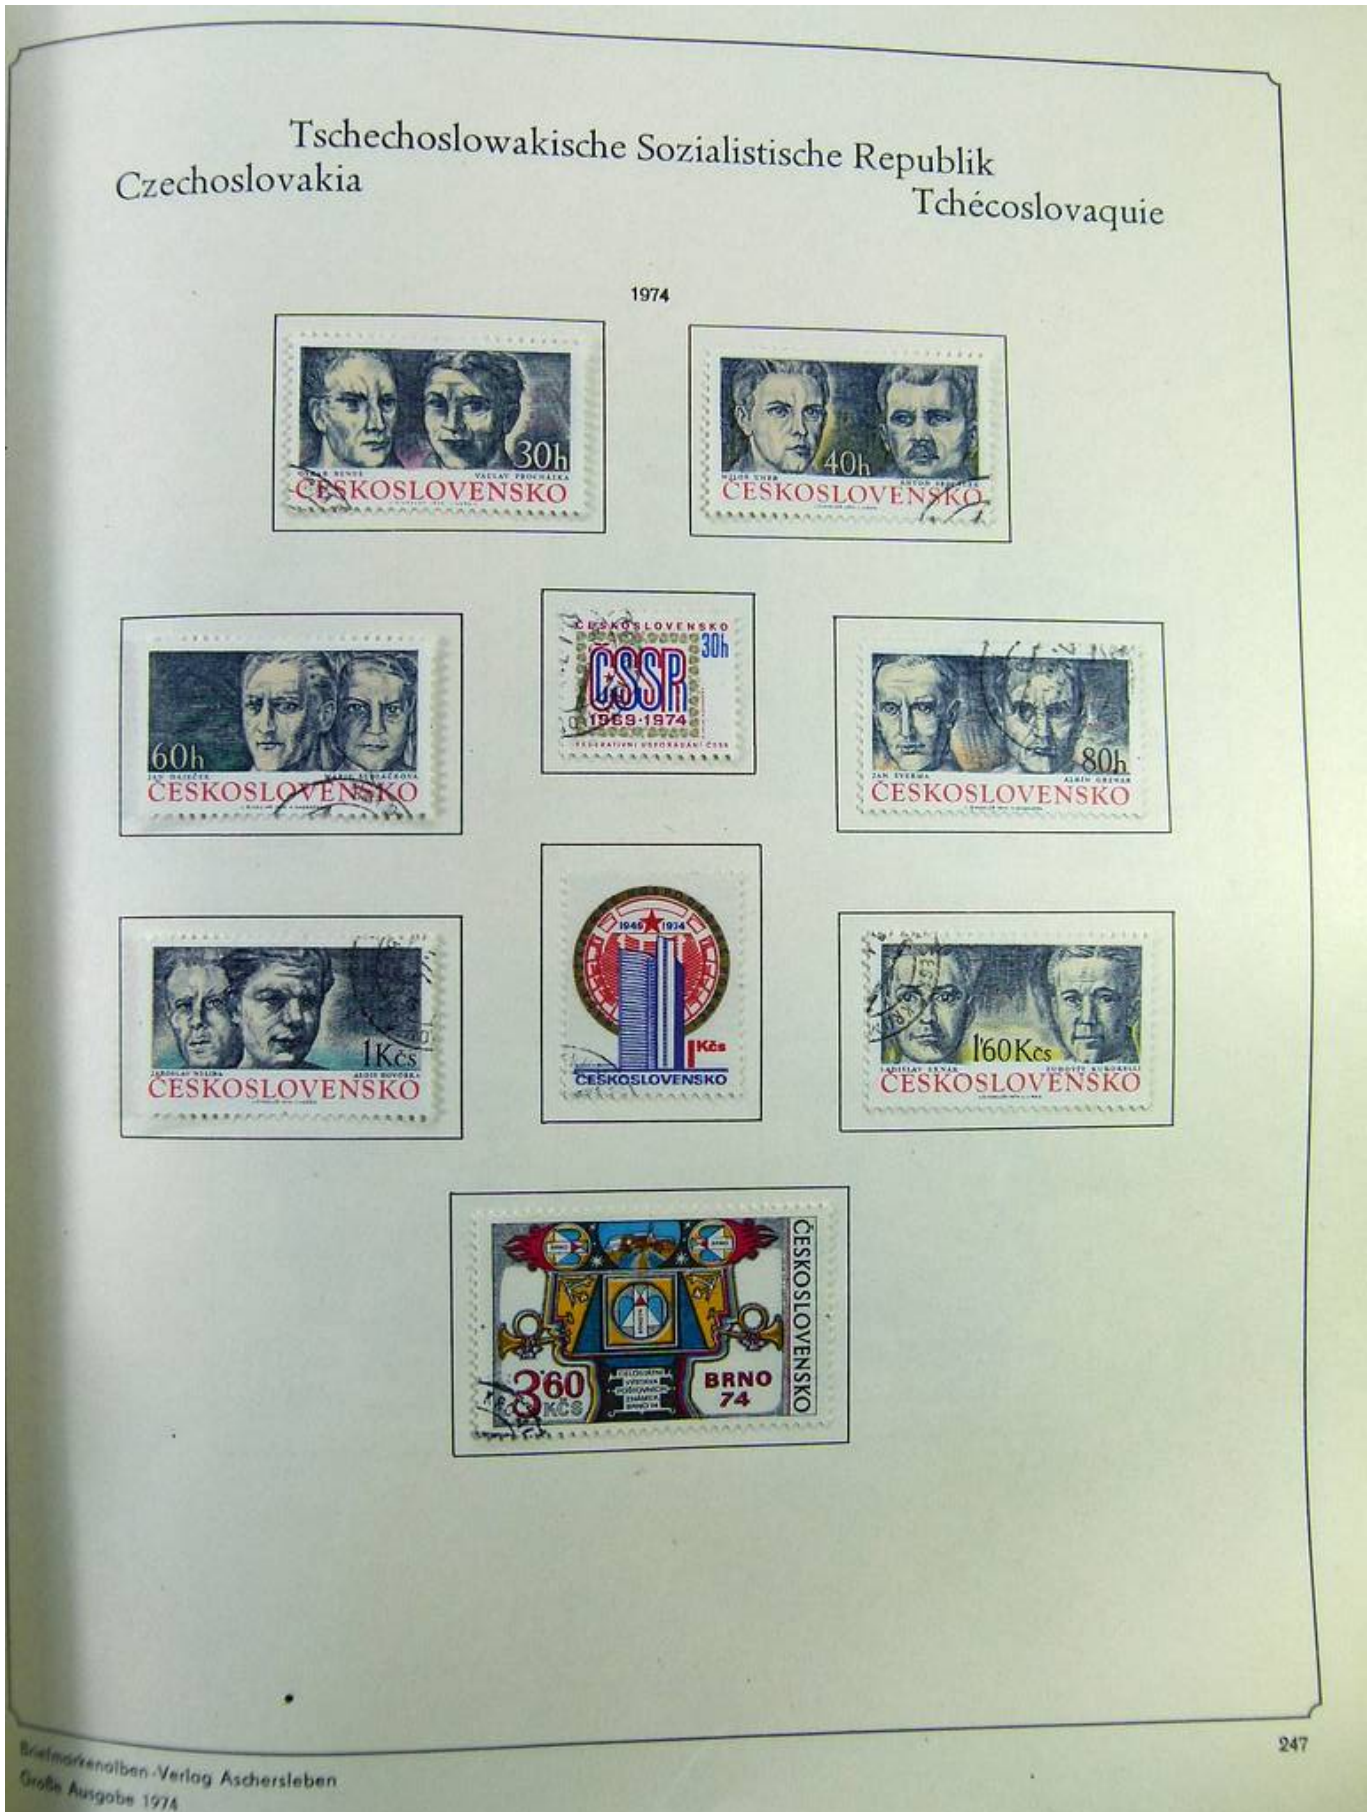

Foto nr.: 15