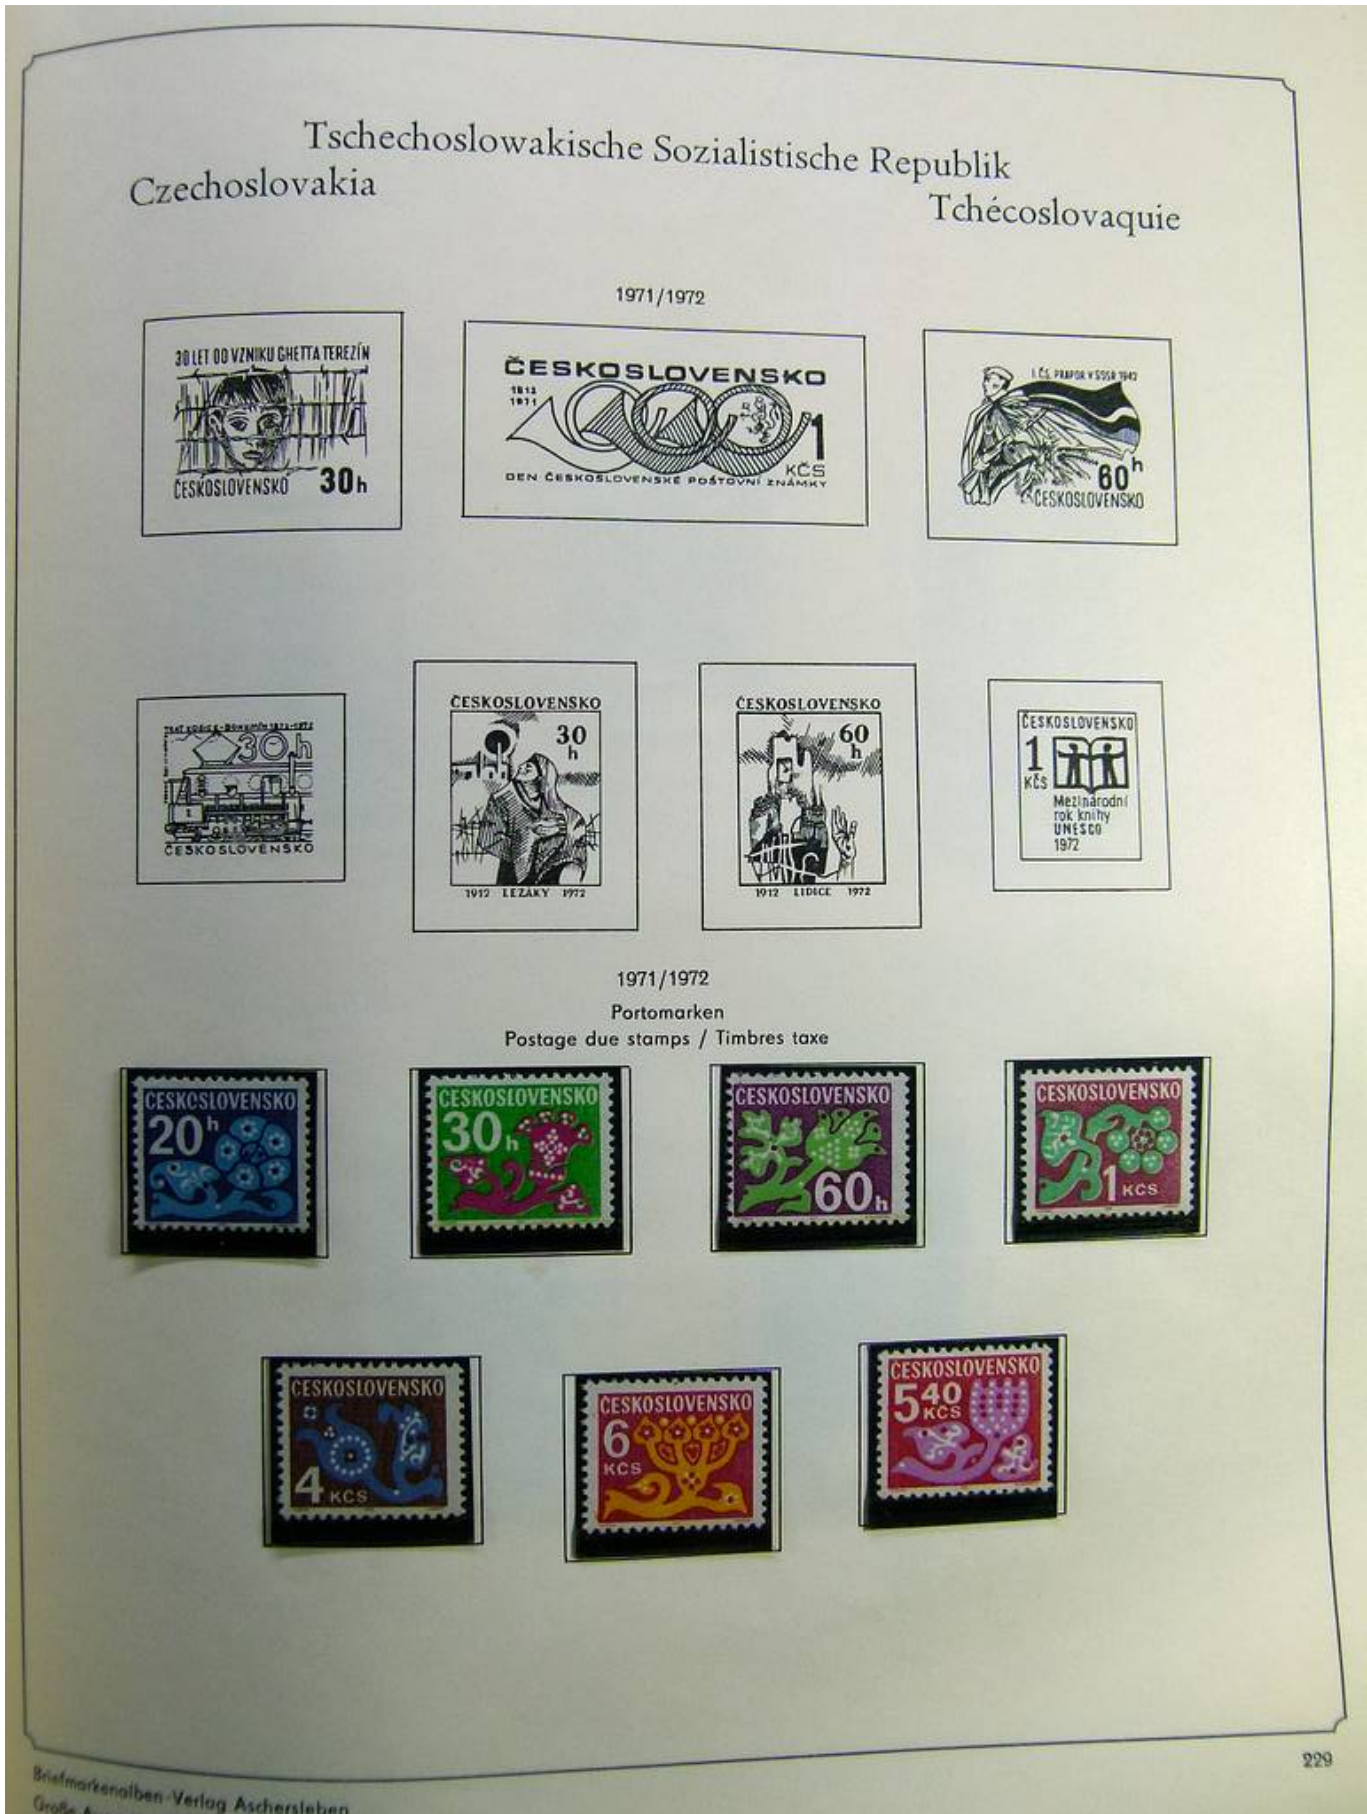

Foto nr.: 11

Tschechoslowakische Sozialistische Republik
Czechoslovakia
Tchécoslovaquie

1971/1972