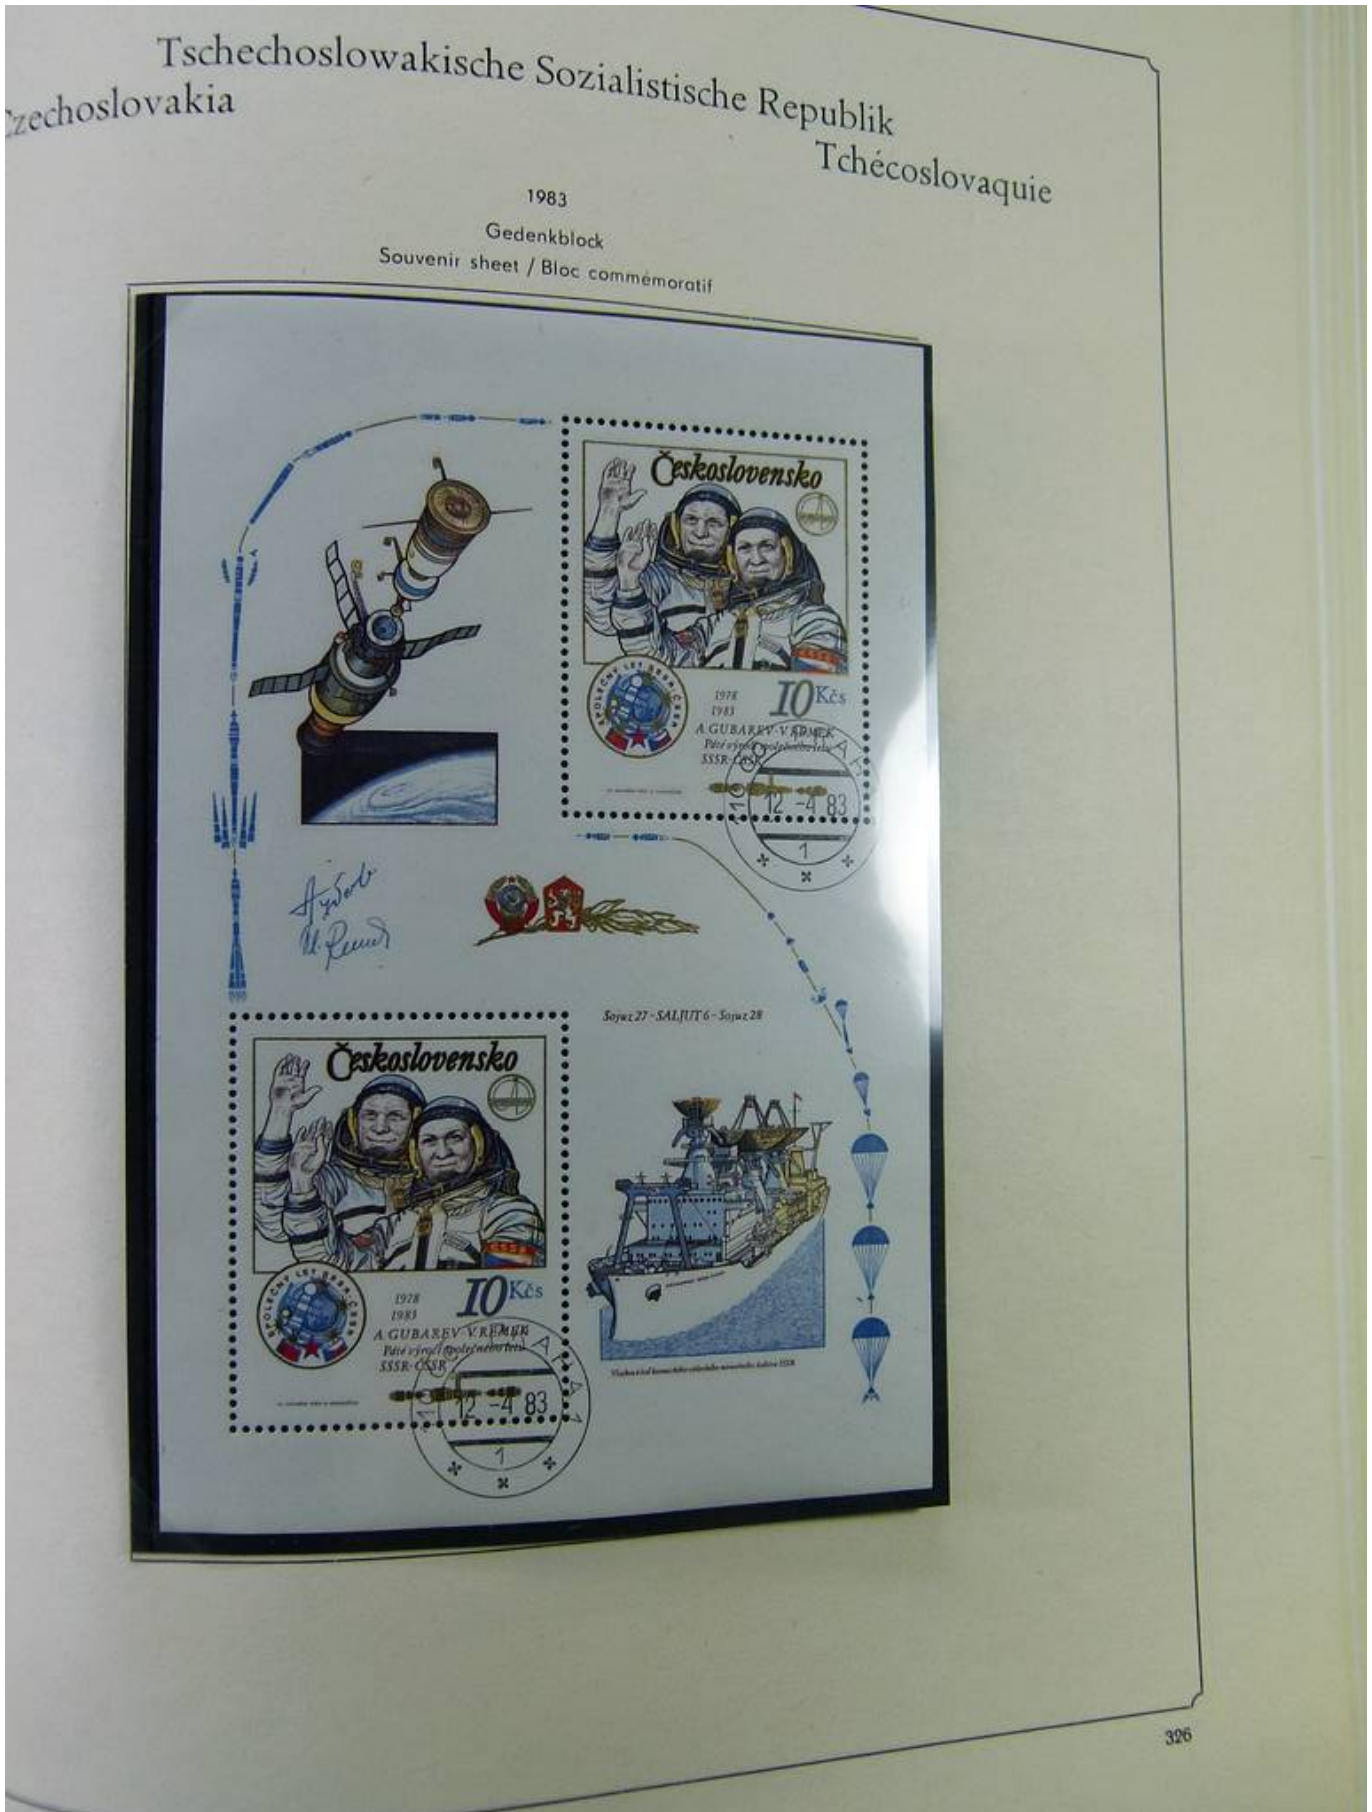

Lot nr.: L262092

Land/Typ: Europa

Überreste der Tschechoslowakei Sammlung aus den Jahren 1969 bis 1986 mit vollständigen Seiten aus dieser Zeit.

Preis: 25 eur

[Gehen Sie auf die viel auf www.briefmarken-liste.com]

Foto nr.: 16

Foto nr.: 17

Foto nr.: 18

Foto nr.: 19

Foto nr.: 20

Foto nr.: 21

Foto nr.: 22