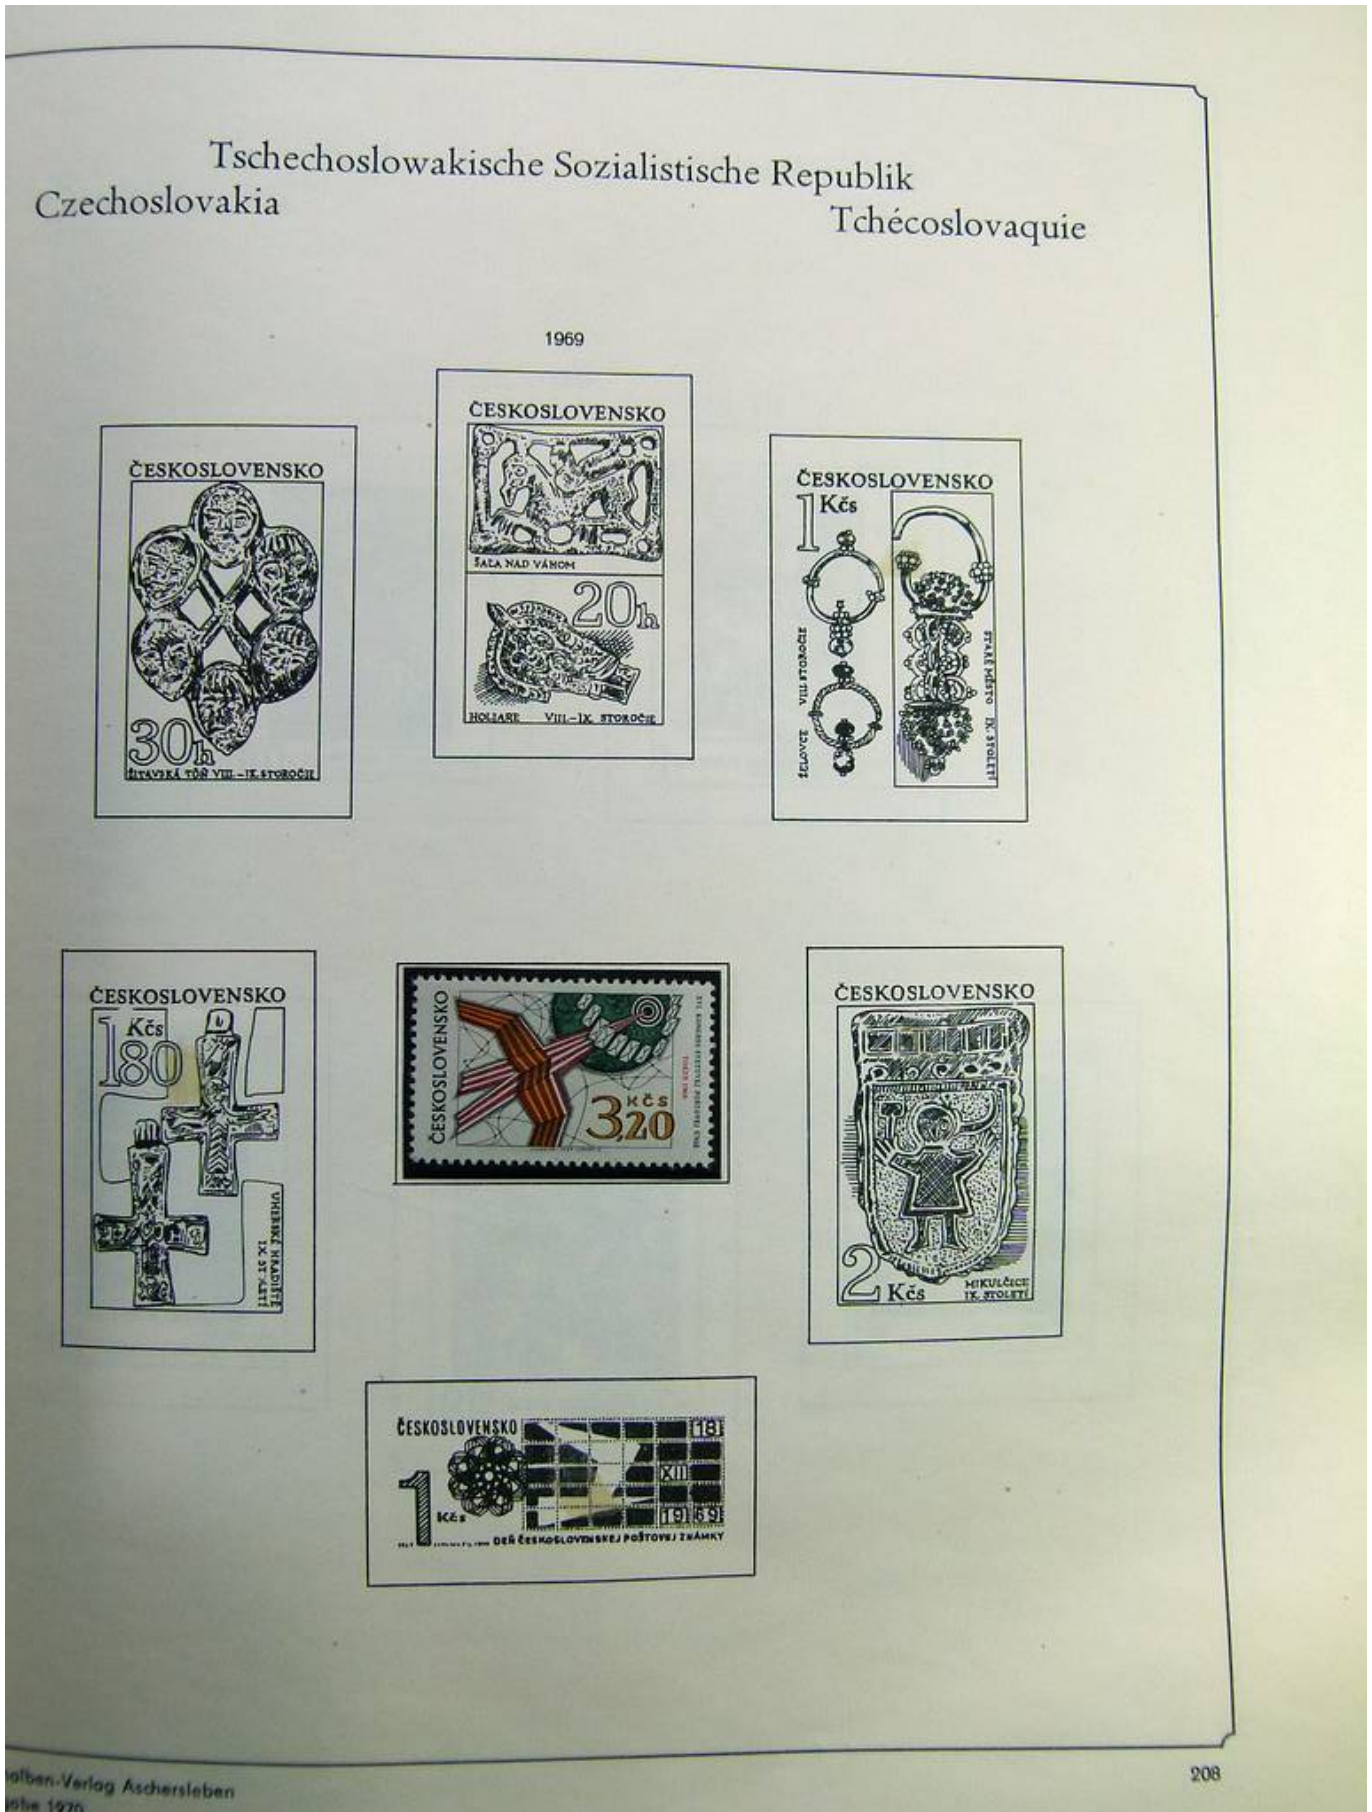

Lot nr.: L262092

Land/Typ: Europa

Überreste der Tschechoslowakei Sammlung aus den Jahren 1969 bis 1986 mit vollständigen Seiten aus dieser Zeit.

Preis: 25 eur

[Gehen Sie auf die viel auf www.briefmarken-liste.com]

Foto nr.: 2

Foto nr.: 3

Foto nr.: 4

Foto nr.: 5

Foto nr.: 6

Foto nr.: 7

Foto nr.: 8

Foto nr.: 9