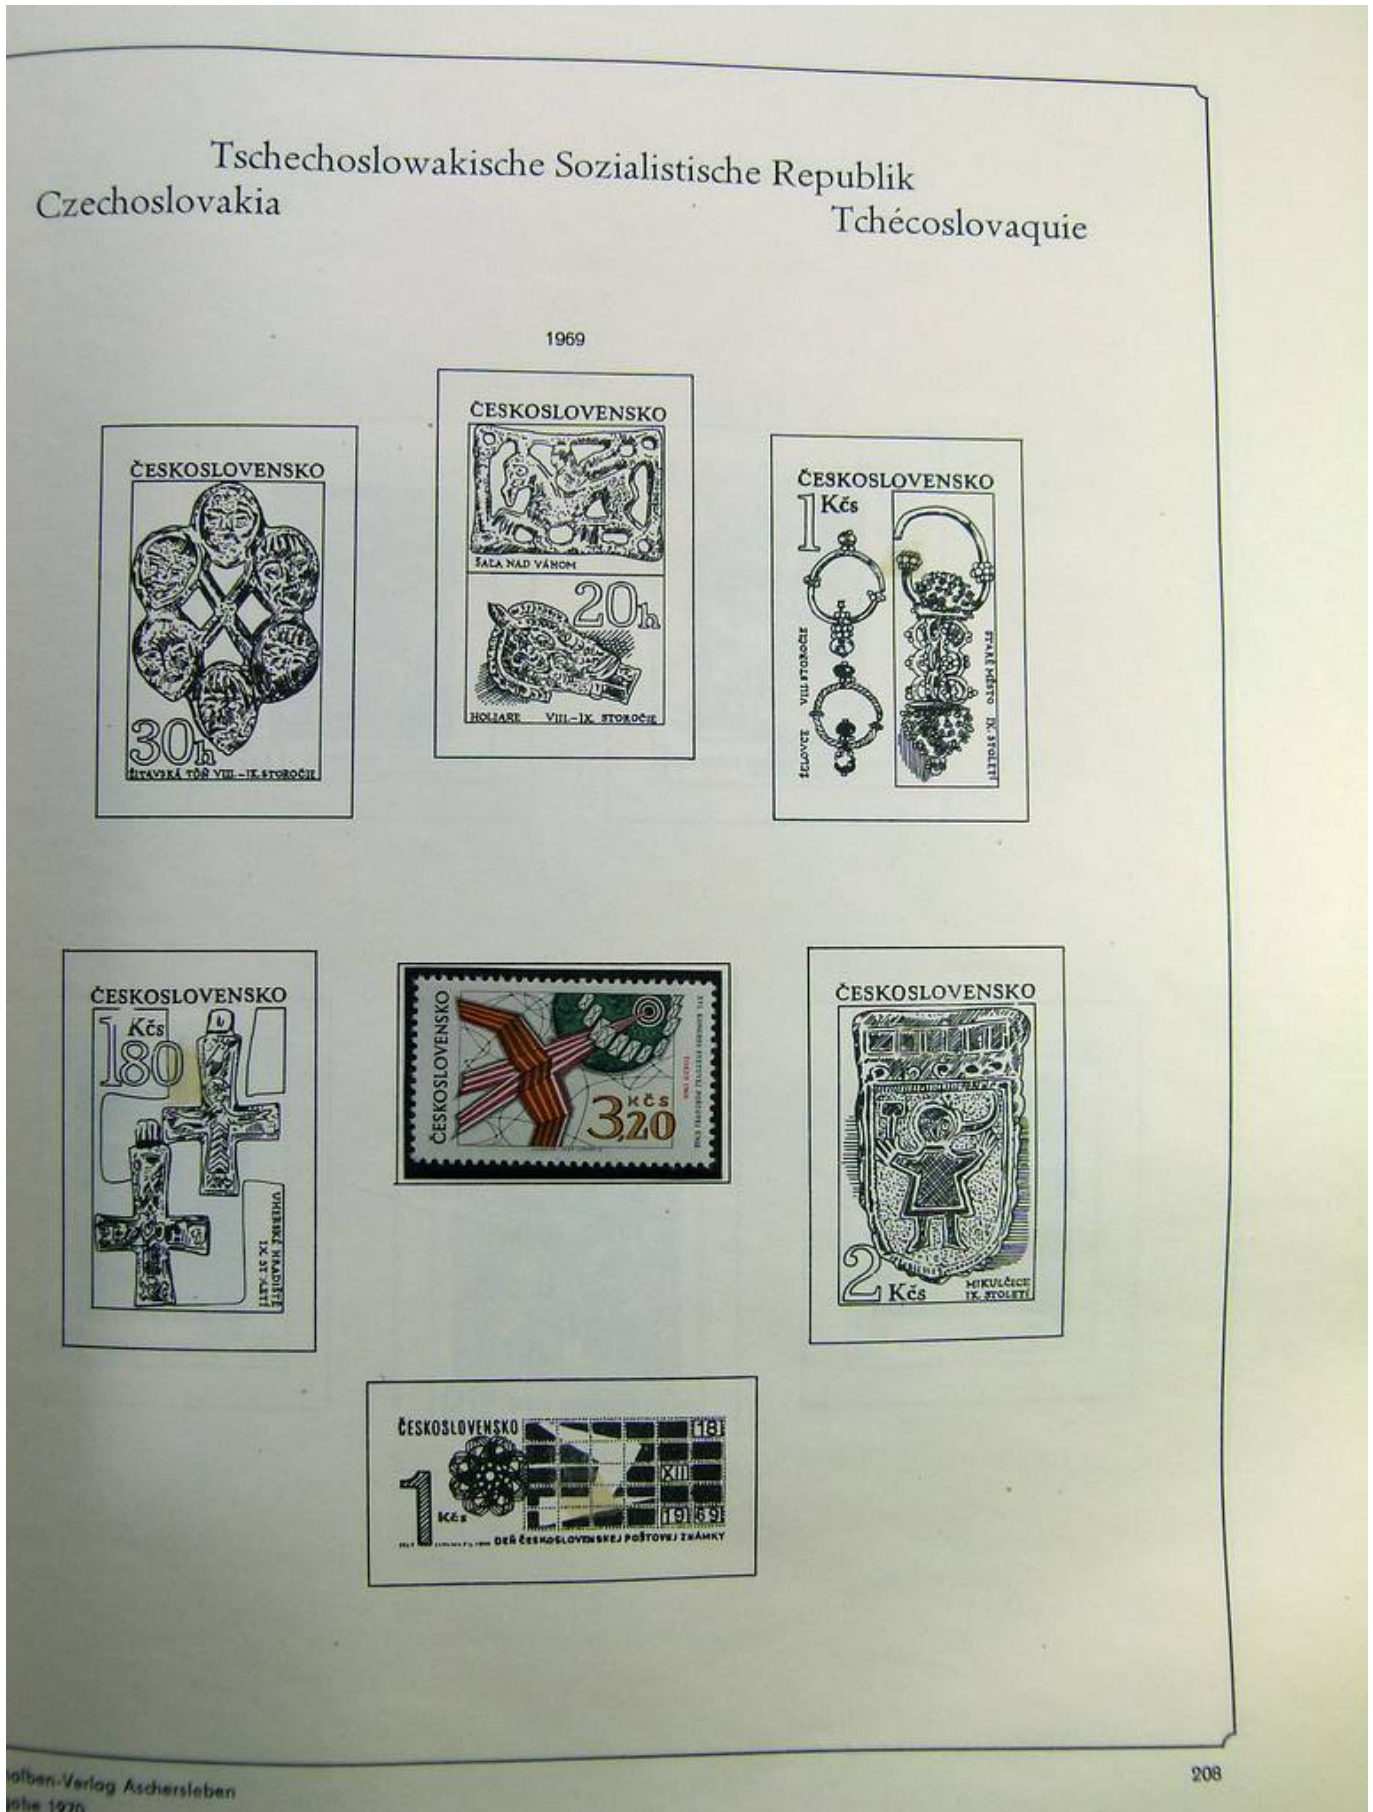

Lot nr.: L262092

Country/Type: Europe

Remains of the Czechoslovakia collection, from 1969 to 1986, with complete pages from the period.

Price: 25 eur

[[Go to the lot on www.sevenstamps.com](http://www.sevenstamps.com)]

Foto nr.: 2

Foto nr.: 3

Foto nr.: 4

Foto nr.: 5

Foto nr.: 6

Foto nr.: 7

Foto nr.: 8

Foto nr.: 9

Foto nr.: 19

Foto nr.: 20

Foto nr.: 21

Foto nr.: 22