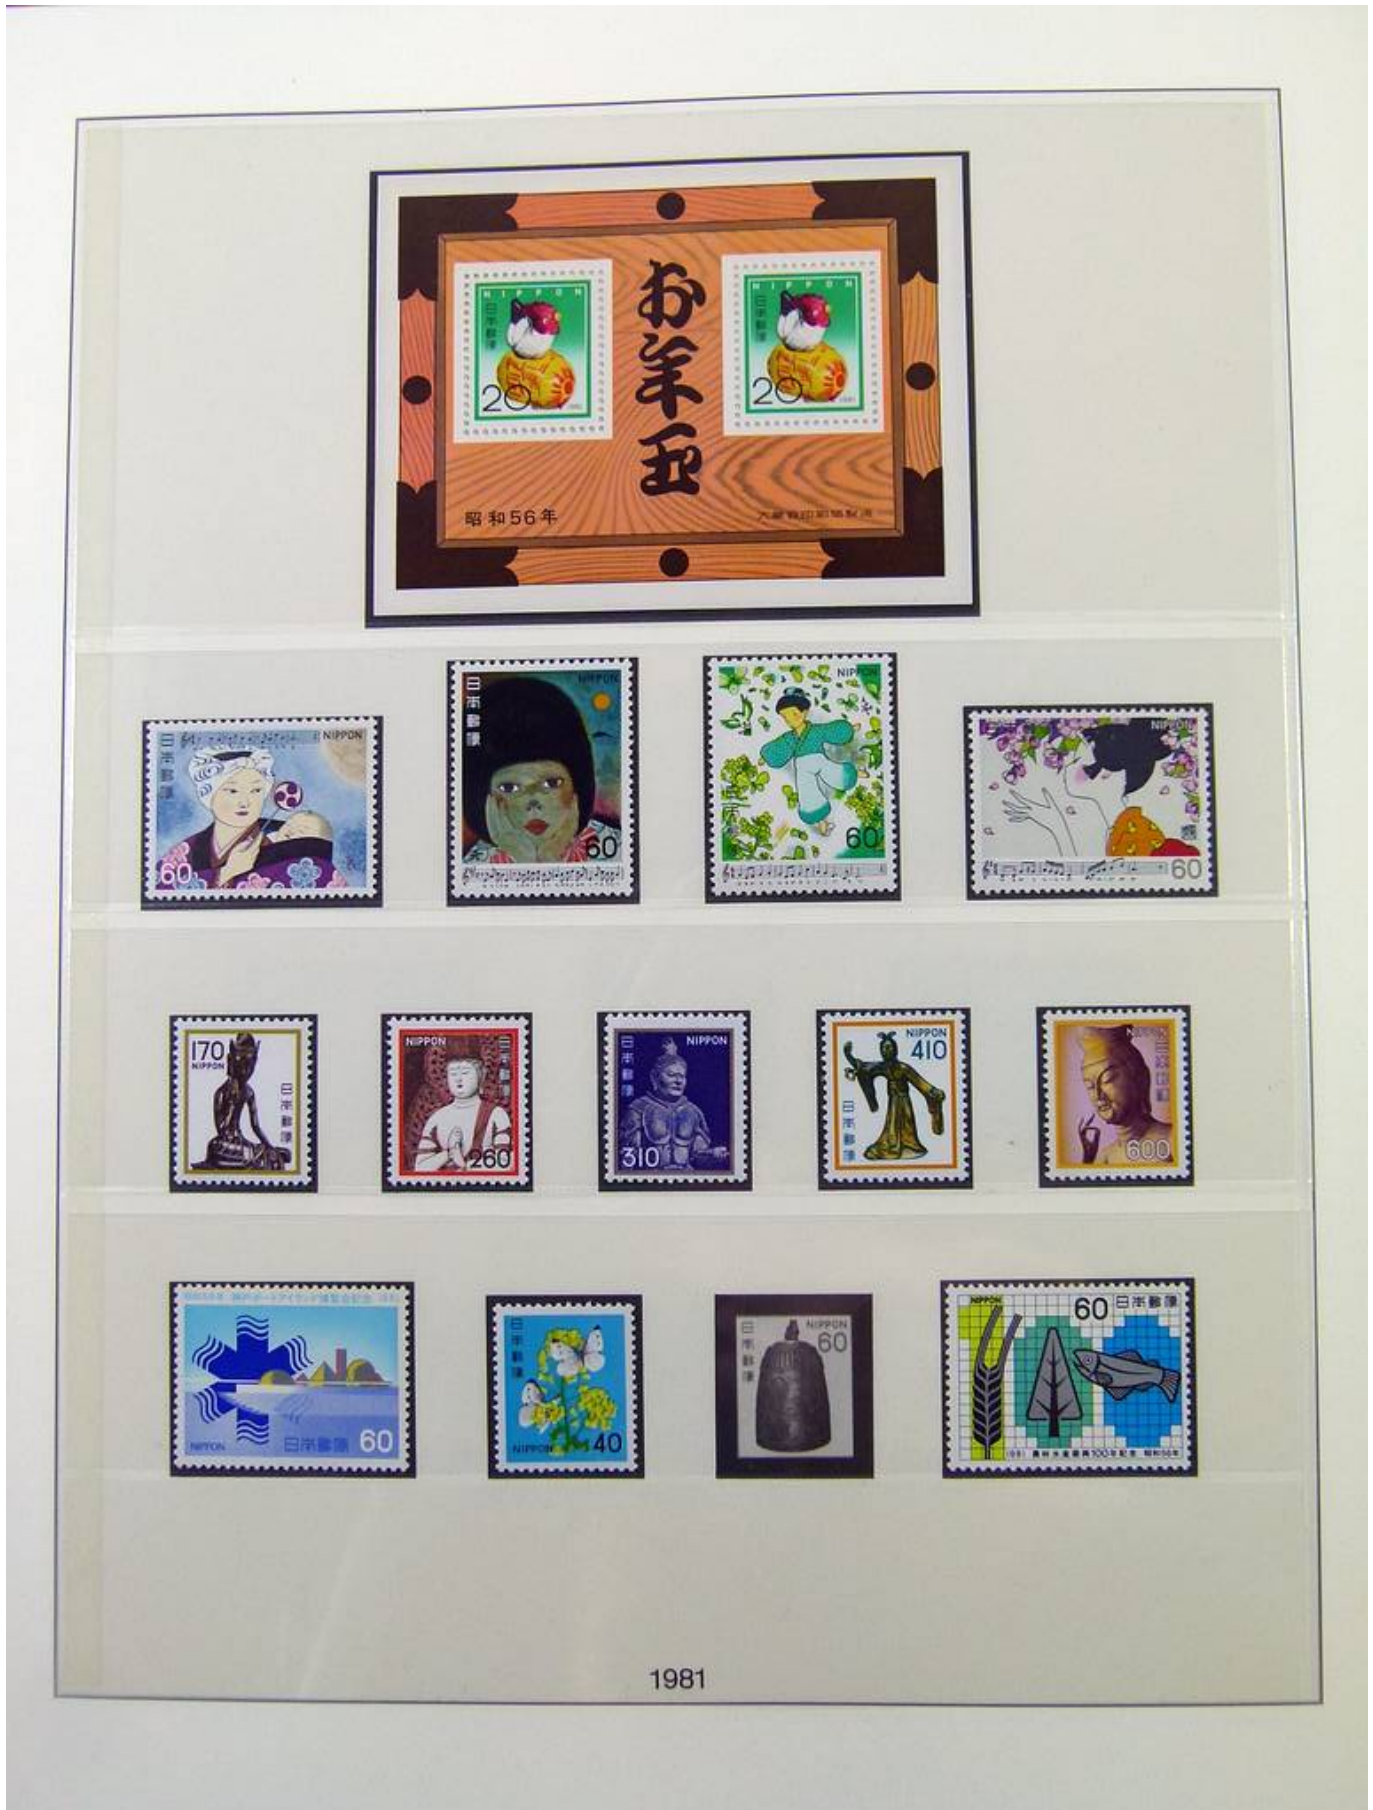

Lot nr.: L262082

Land/Typ: Asien und Ozeanien

Japan Sammlung, im Album, von 1966 bis 1986, mit postfr. Briefmarken.

Preis: 130 eur

[Gehen Sie auf die viel auf www.briefmarken-liste.com]

Foto nr.: 2

1966/67

Foto nr.: 3

1980

Foto nr.: 25

1980

Foto nr.: 26

Foto nr.: 27

1981

Foto nr.: 28

1981