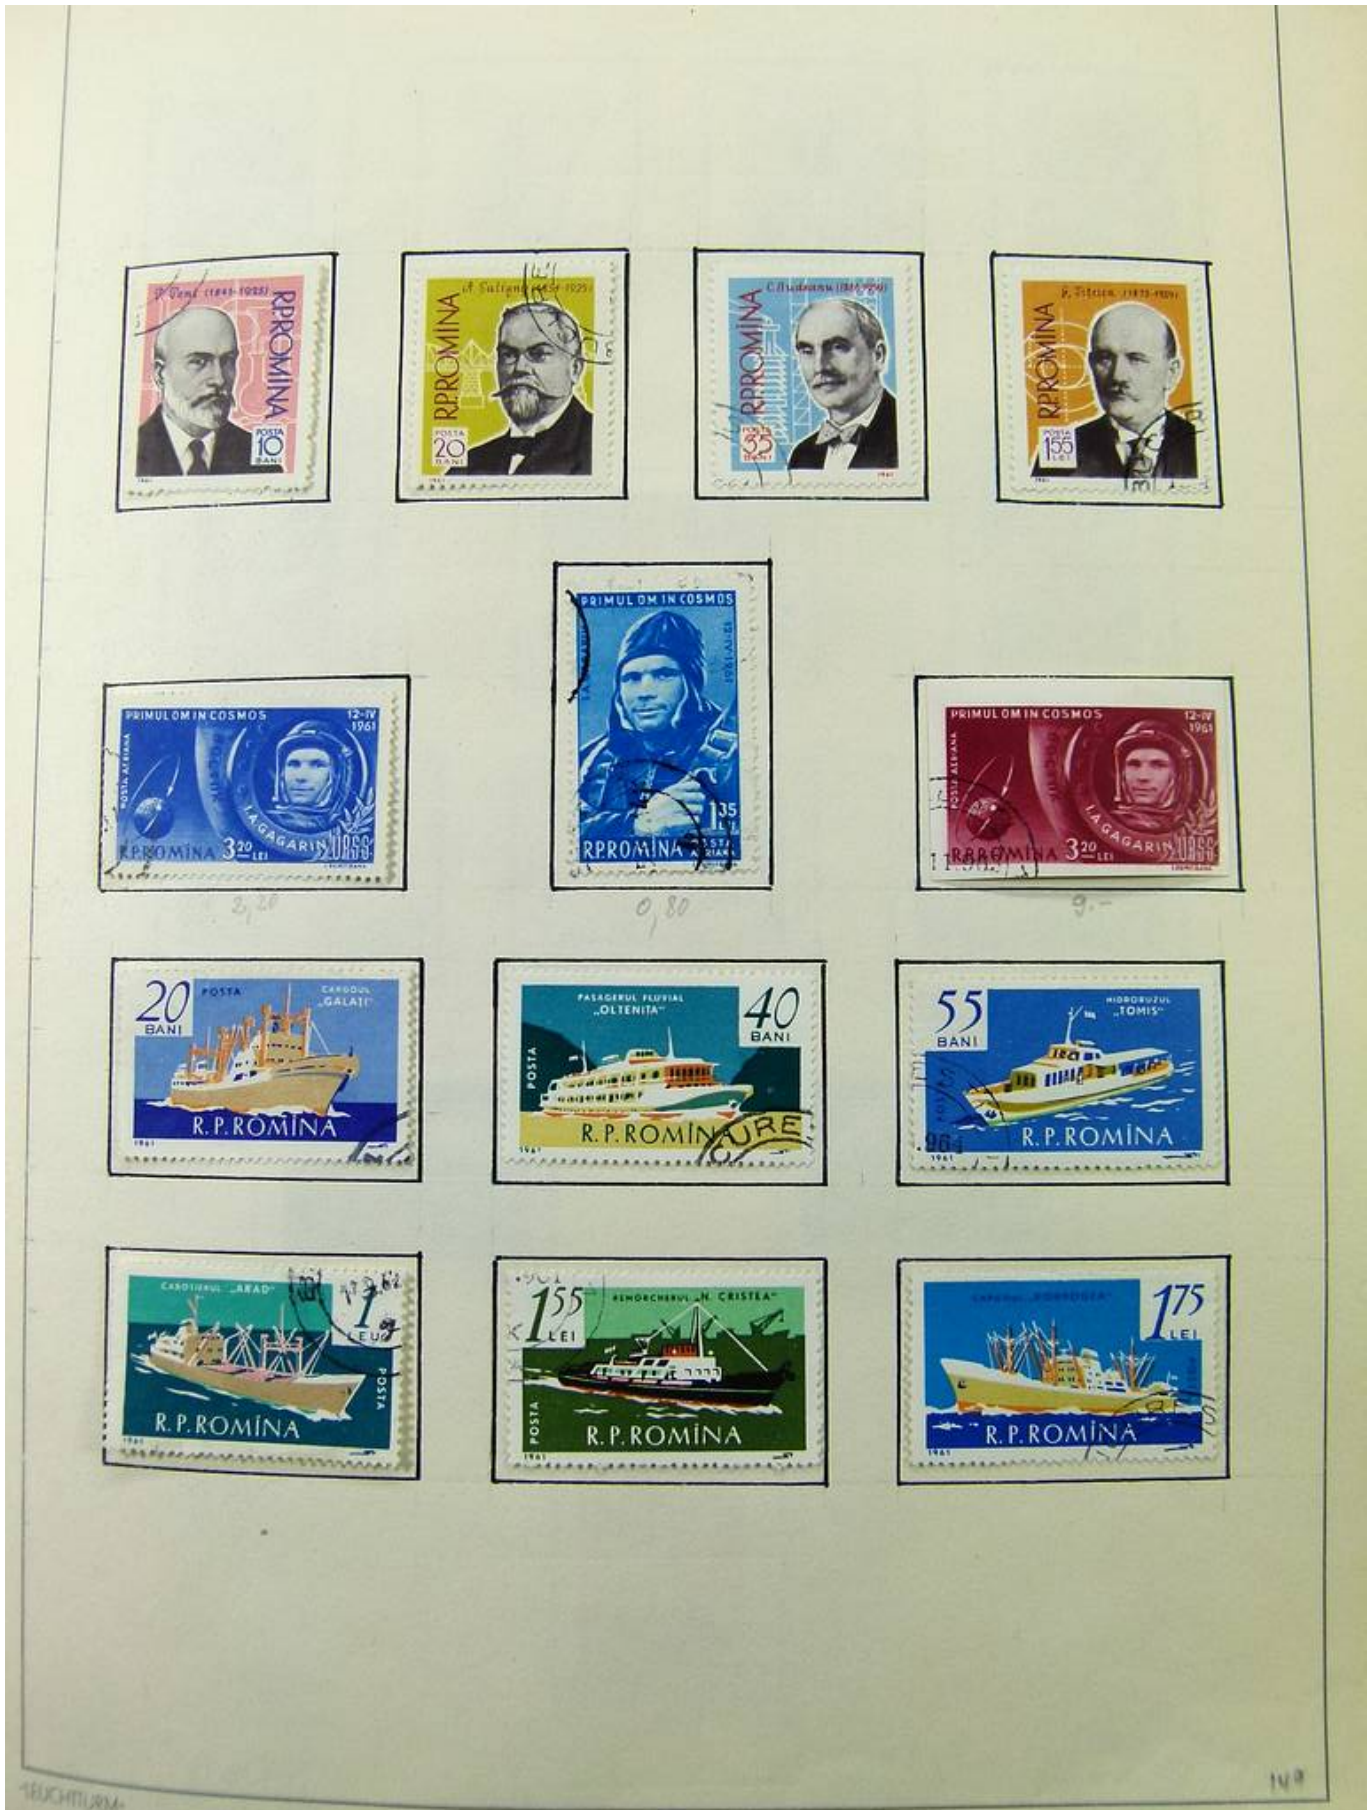

Lot nr.: L262072

Country/Type: Europe

Romania collection, in album, from 1889 to 1974, with used stamps.

Price: 110 eur

[[Go to the lot on www.sevenstamps.com](http://www.sevenstamps.com)]

Foto nr.: 2

Foto nr.: 3

Foto nr.: 78

Foto nr.: 79

Foto nr.: 80

Foto nr.: 81

Foto nr.: 82

Foto nr.: 83

Foto nr.: 84

Foto nr.: 85

Foto nr.: 86

Foto nr.: 87

Foto nr.: 88

Foto nr.: 89

Foto nr.: 90

Foto nr.: 91

Foto nr.: 92

Foto nr.: 93