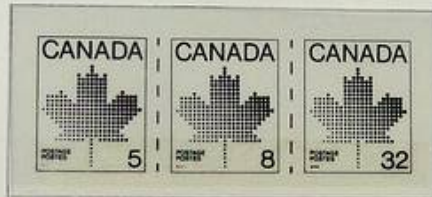

Foto nr.: 45

Canada

Definitives — Séries courantes

1983

From Sheet — Perf. 13 : 13 1/2 Dent. — Emis en feuillets

multicolored

Booklet Stamps — Perf. 12 : 12 1/2 Dent. — Emis en carnets