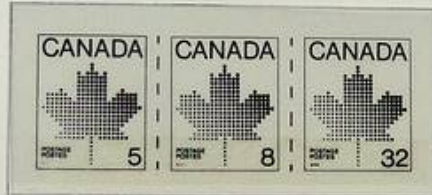

# Canada

Definitives — Séries courantes

1983

From Sheet — Perf. 13 : 13 1/2 Dent. — Emis en feuillets

multicolored

Booklet Stamps — Perf. 12 : 12 1/2 Dent. — Emis en carnets

purple

dark blue