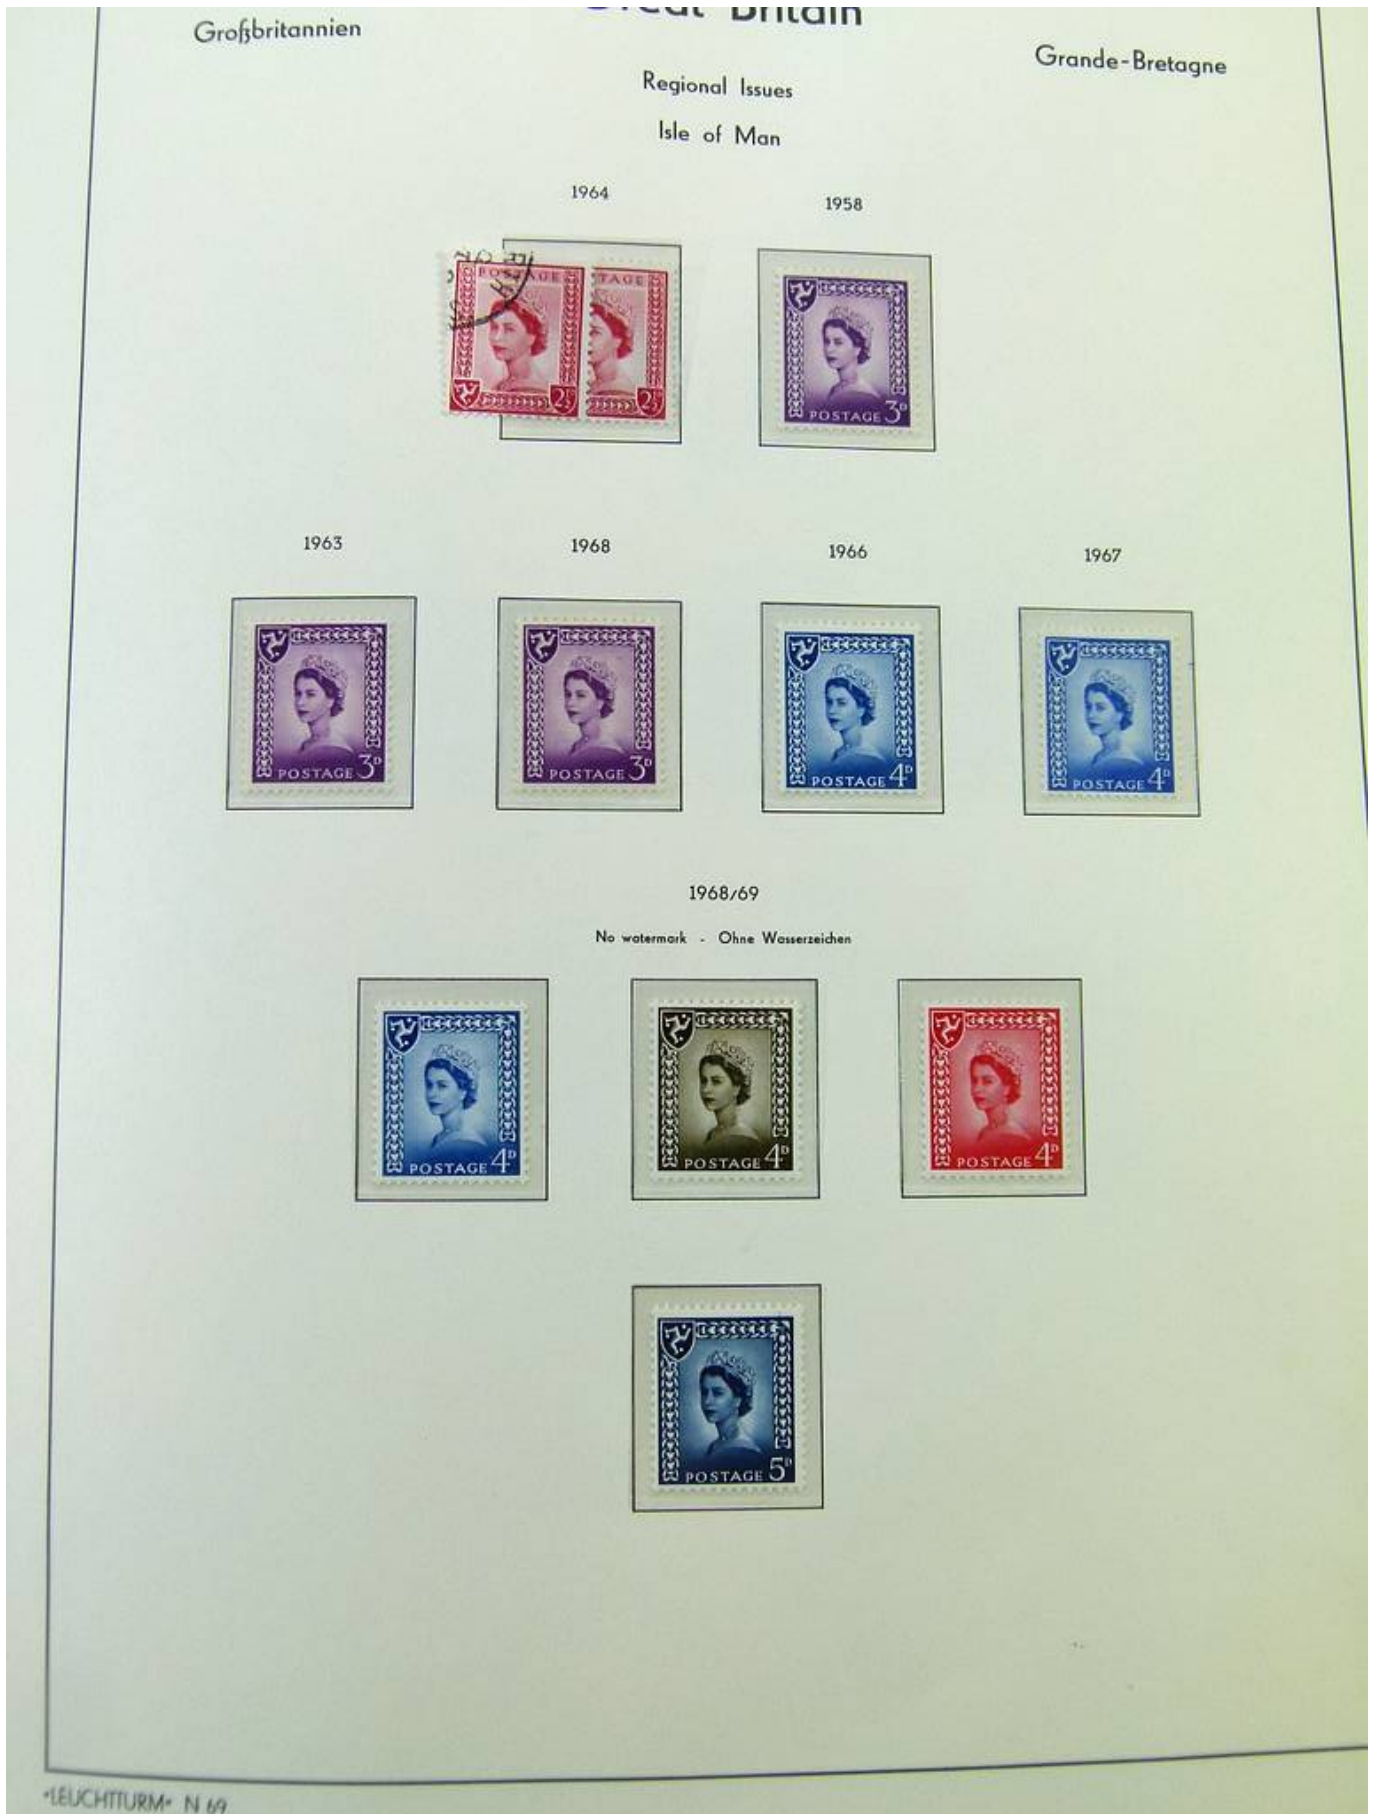

Lot nr.: L262045

Land/Typ: Europa

Sammlung Guernsey und Isle of Man, im Album, mit postfr. Briefmarken.

Preis: 30 eur

[Gehen Sie auf die viel auf www.briefmarken-liste.com]

Foto nr.: 2

Foto nr.: 3

Channel Islands - Kanalinseln

Foto nr.: 18

Foto nr.: 19

Foto nr.: 20

Foto nr.: 21

Foto nr.: 22

Foto nr.: 23

Foto nr.: 24

TEUCHTULUM- N. 21