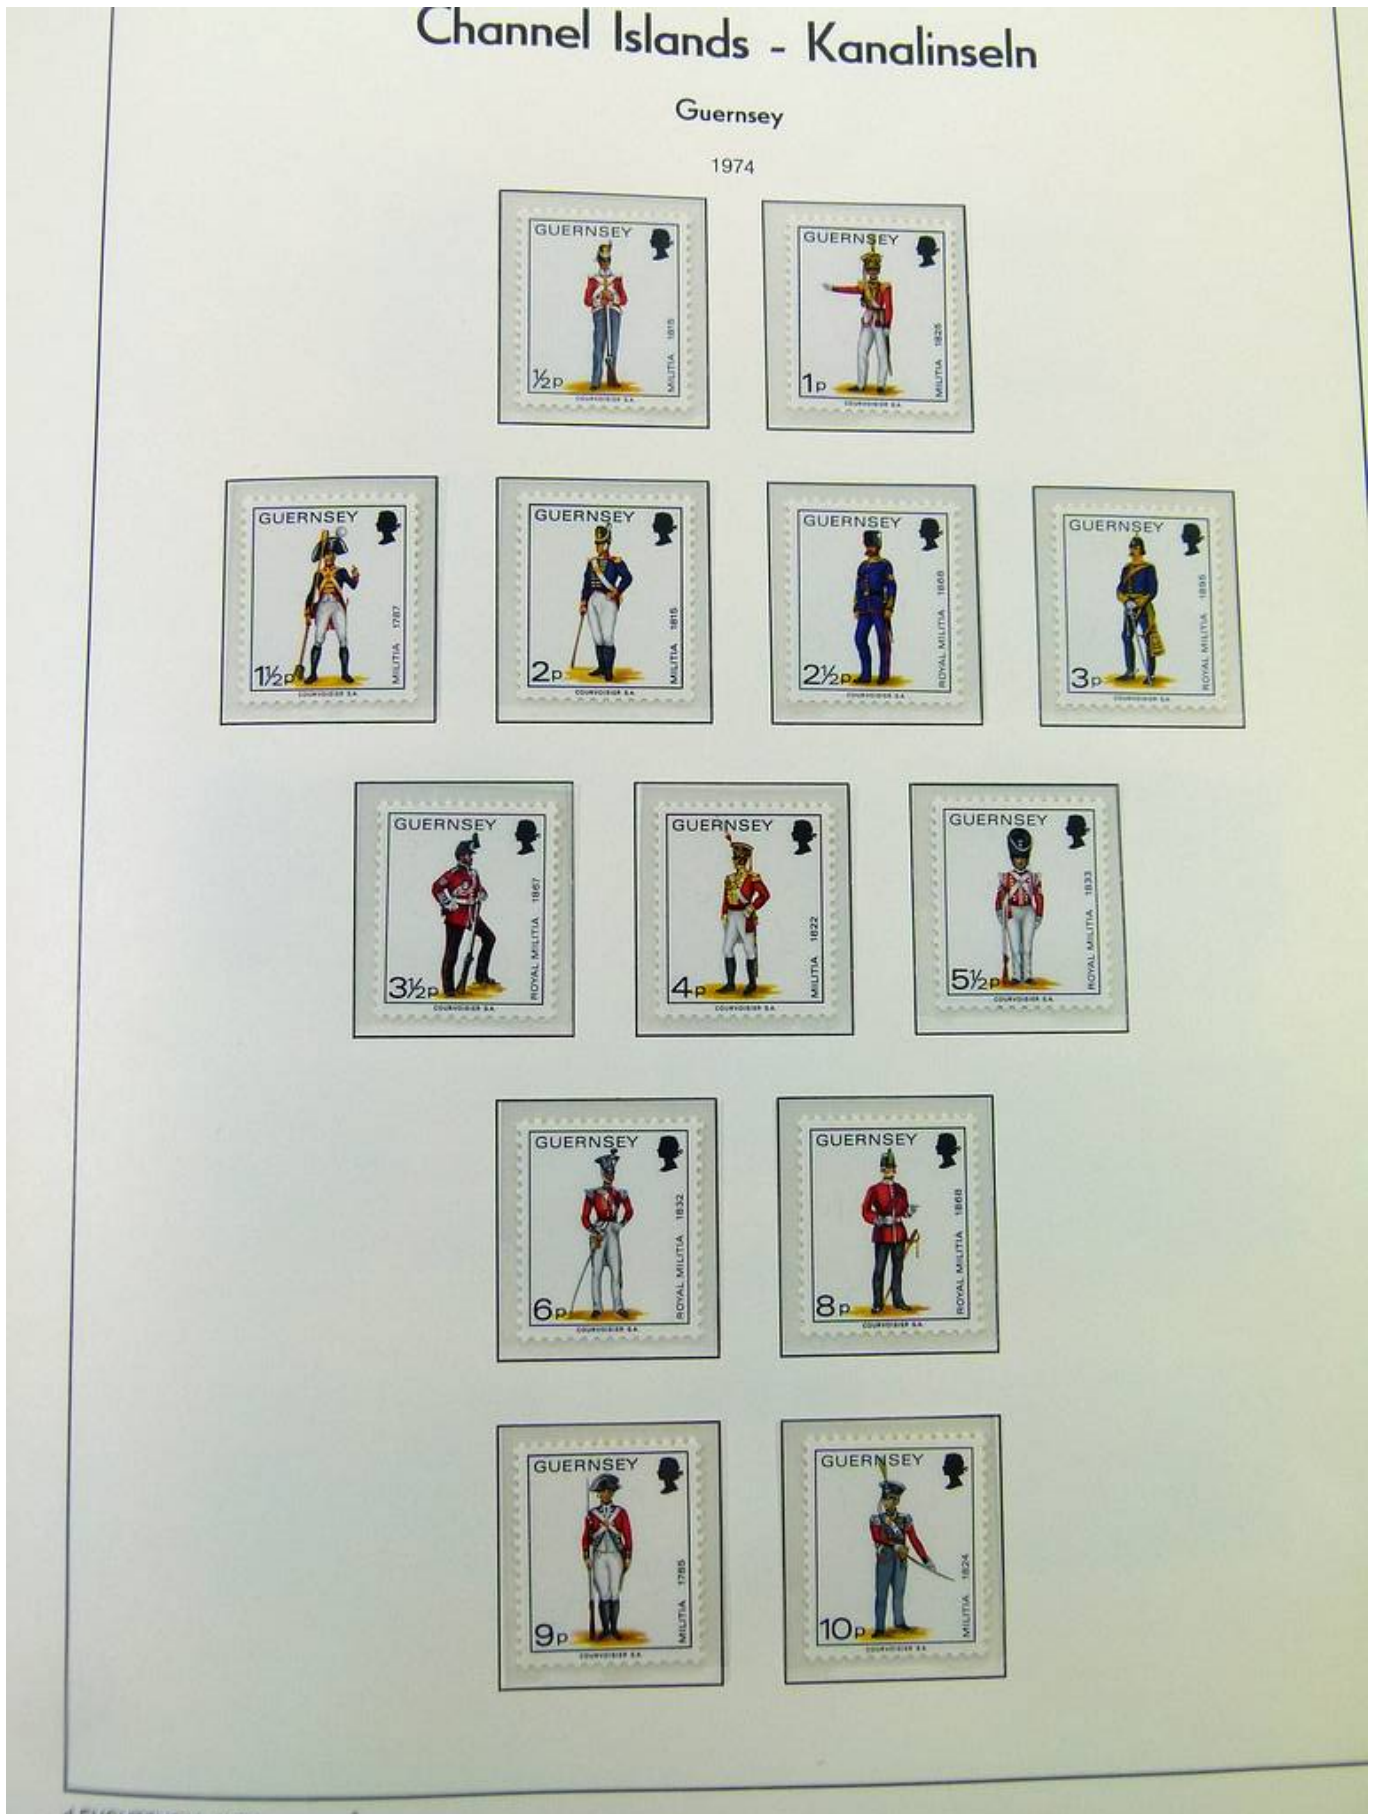

Foto nr.: 15