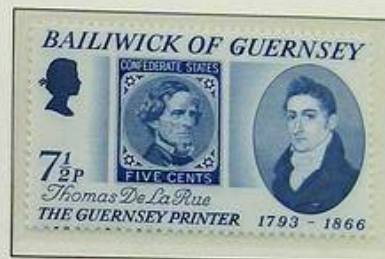

Foto nr.: 9

Channel Islands - Kanalinseln

Guernsey

1971