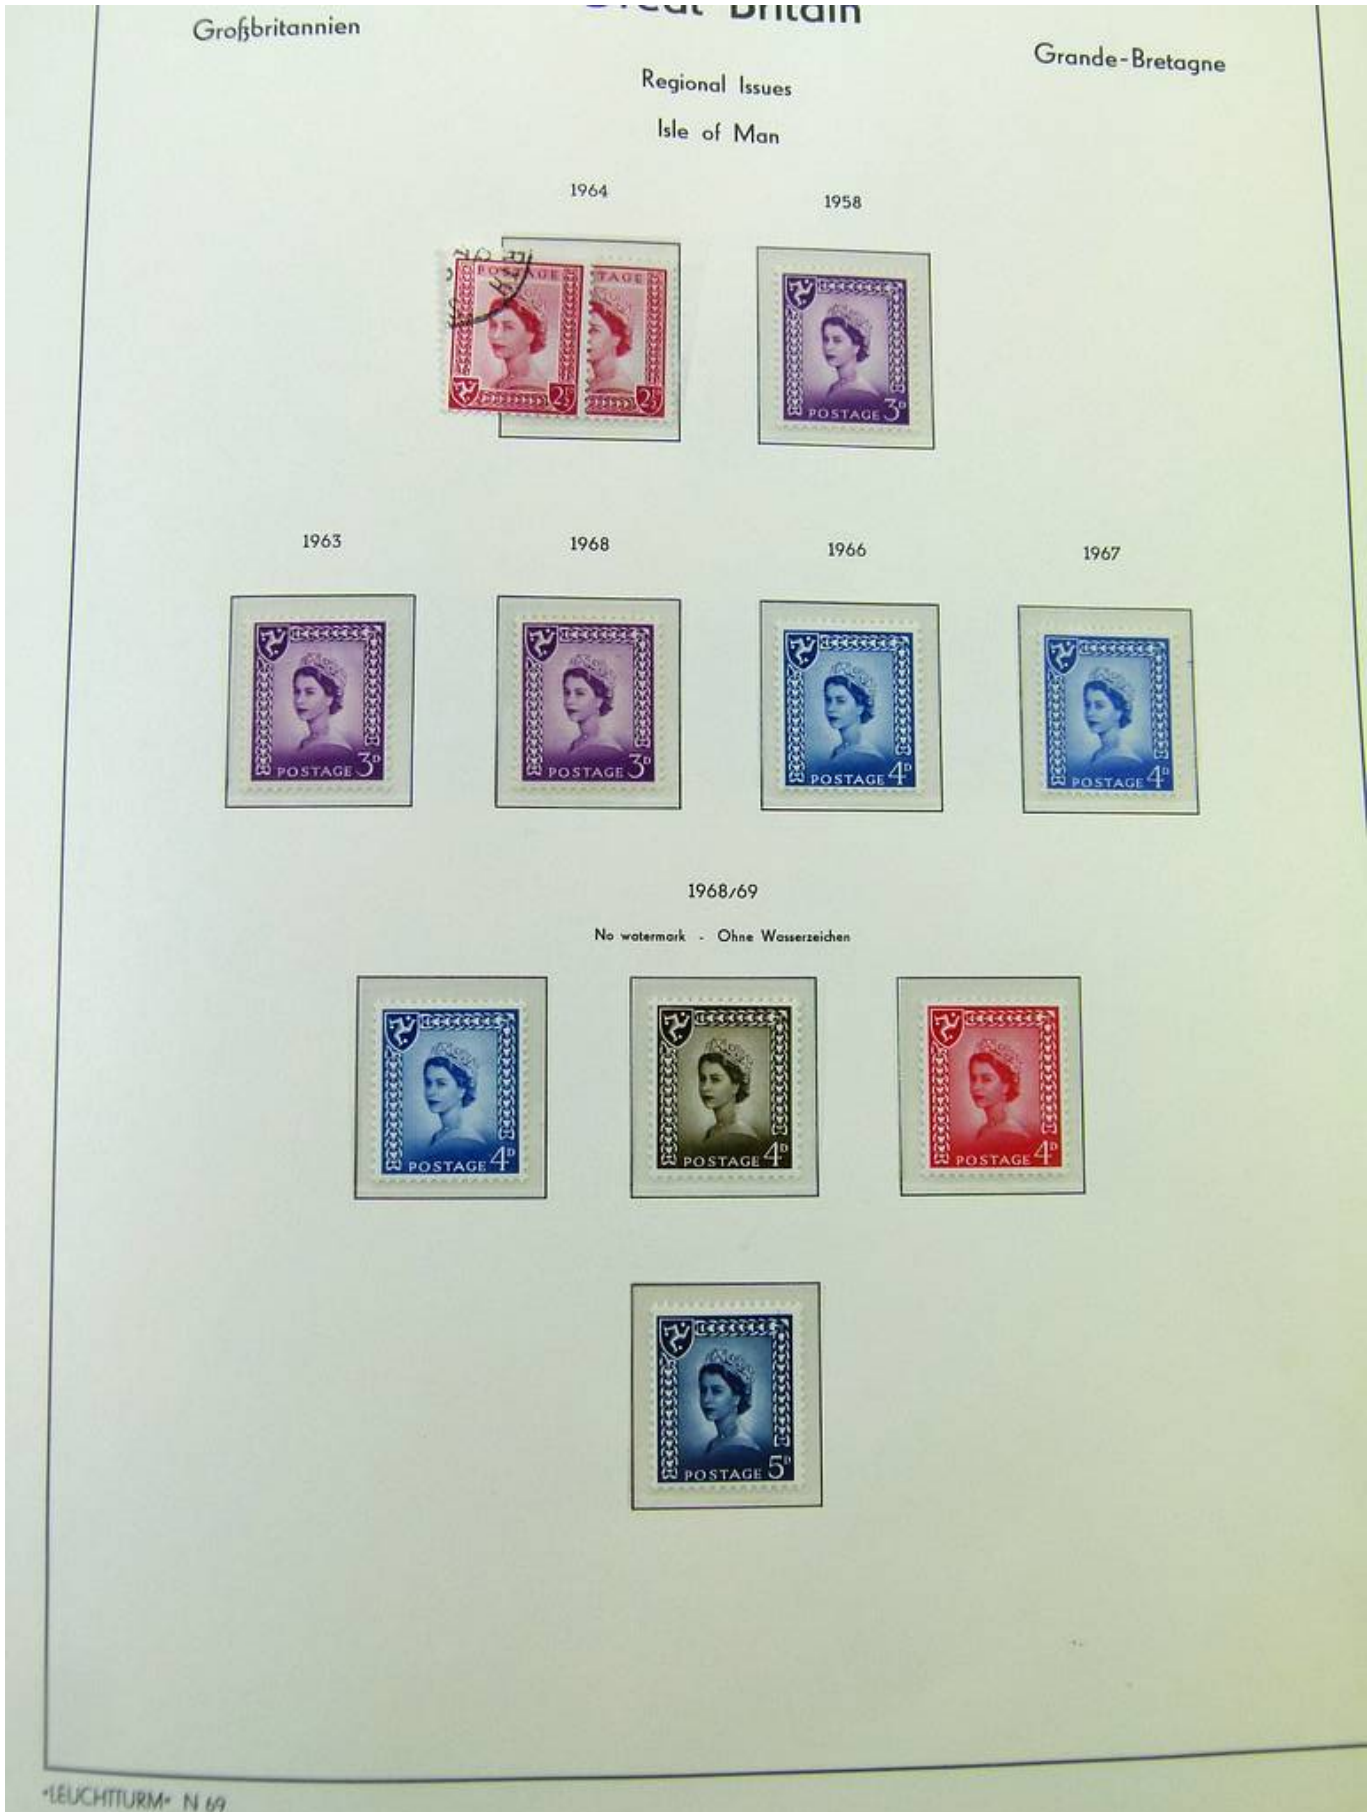

Lot nr.: L262045

Country/Type: Europe

Guernsey and Isle of Man collection, in album, with MNH stamps.

Price: 30 eur

[[Go to the lot on www.sevenstamps.com](http://www.sevenstamps.com)]

Foto nr.: 2

Foto nr.: 3

Foto nr.: 17

Foto nr.: 18

Foto nr.: 19

Foto nr.: 20

Foto nr.: 21

Foto nr.: 22

Foto nr.: 23

Foto nr.: 24