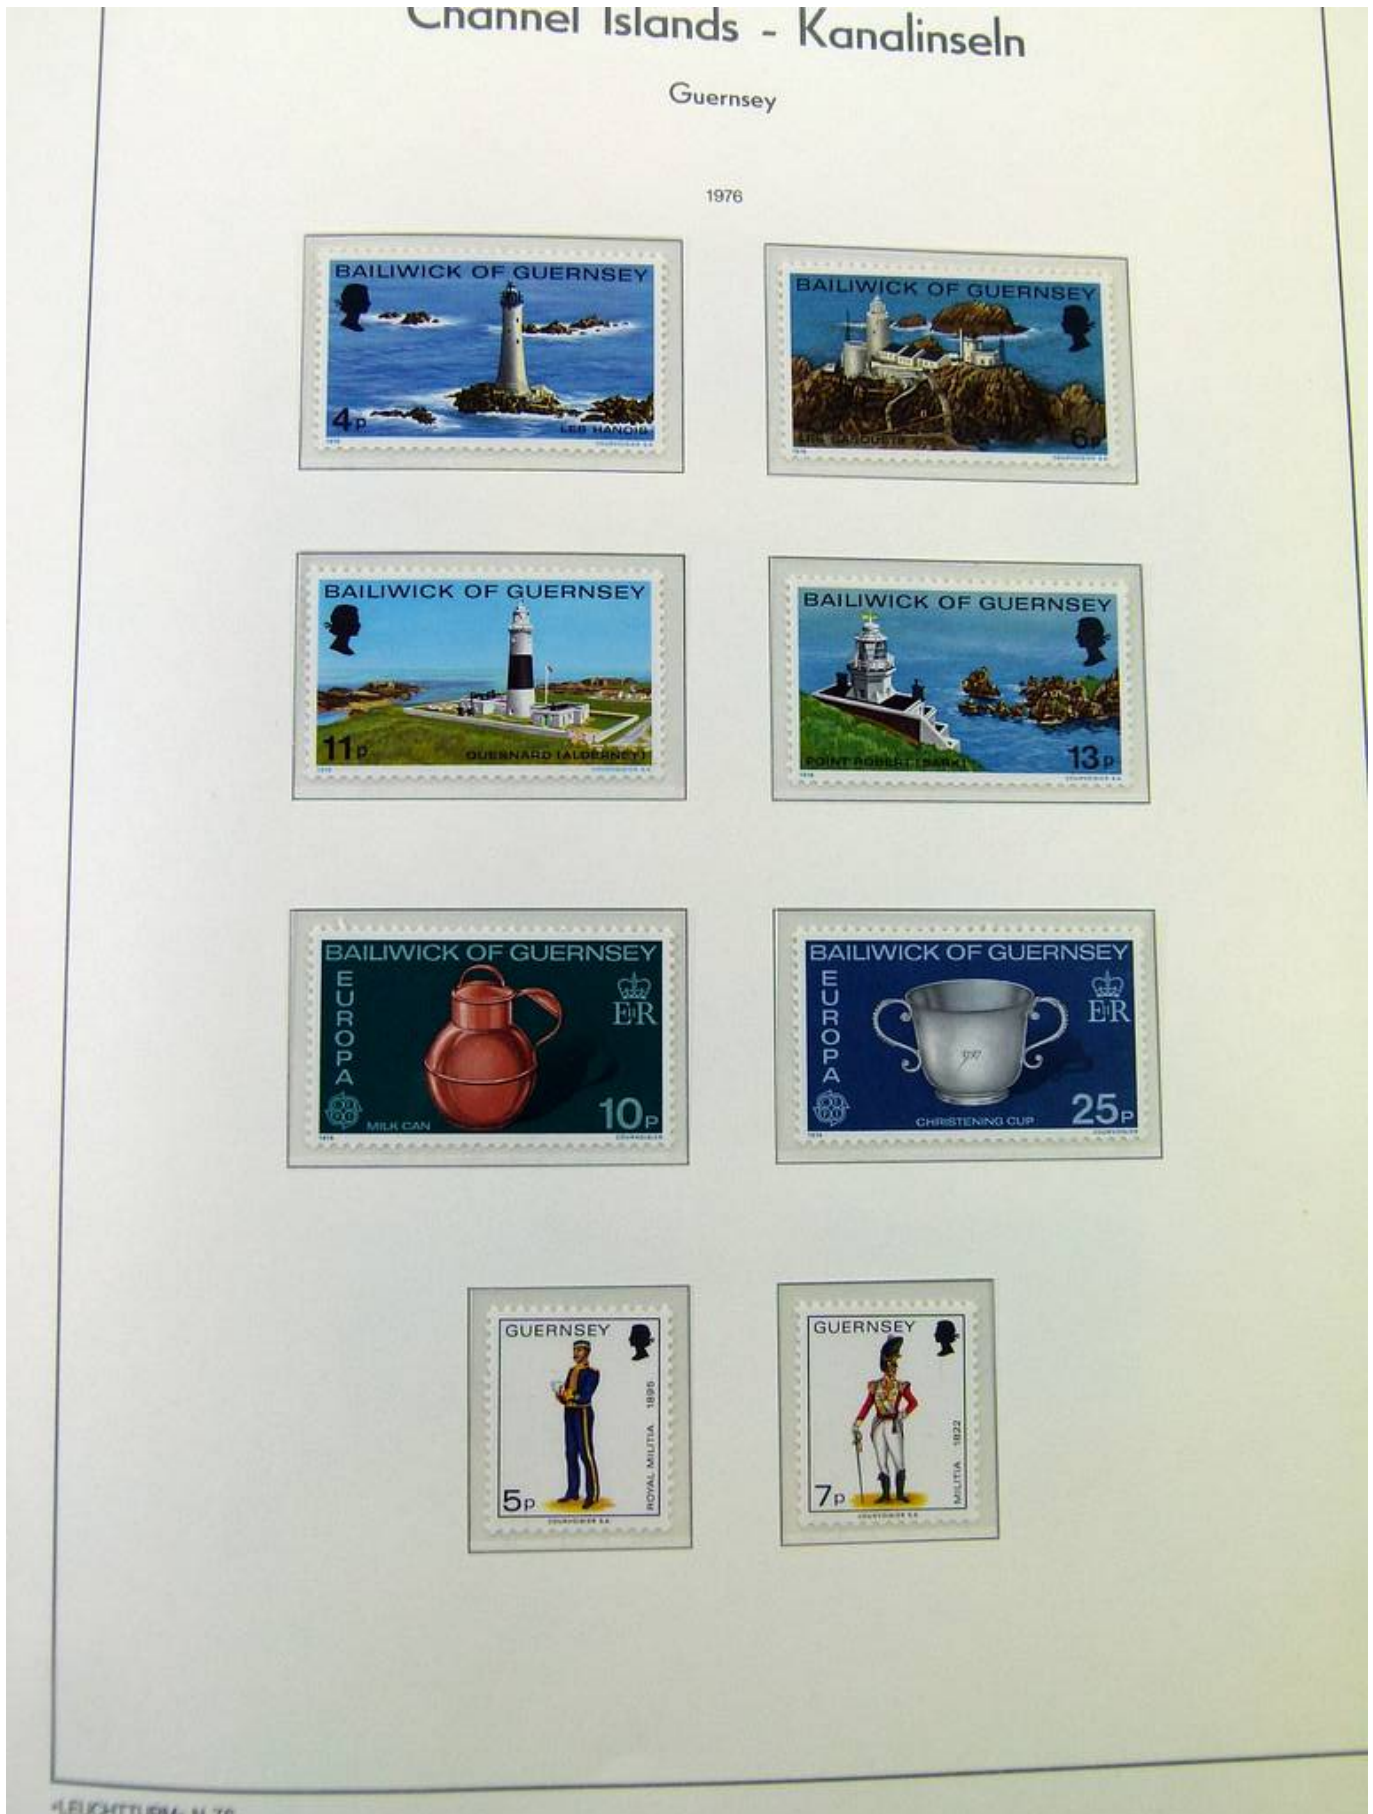

Lot nr.: L262045

Country/Type: Europe

Guernsey and Isle of Man collection, in album, with MNH stamps.

Price: 30 eur

[[Go to the lot on www.sevenstamps.com](http://www.sevenstamps.com)]

Foto nr.: 2

Foto nr.: 3

Foto nr.: 17

Foto nr.: 18

Foto nr.: 19

Foto nr.: 20

Foto nr.: 21

Foto nr.: 22

Foto nr.: 23

Foto nr.: 24