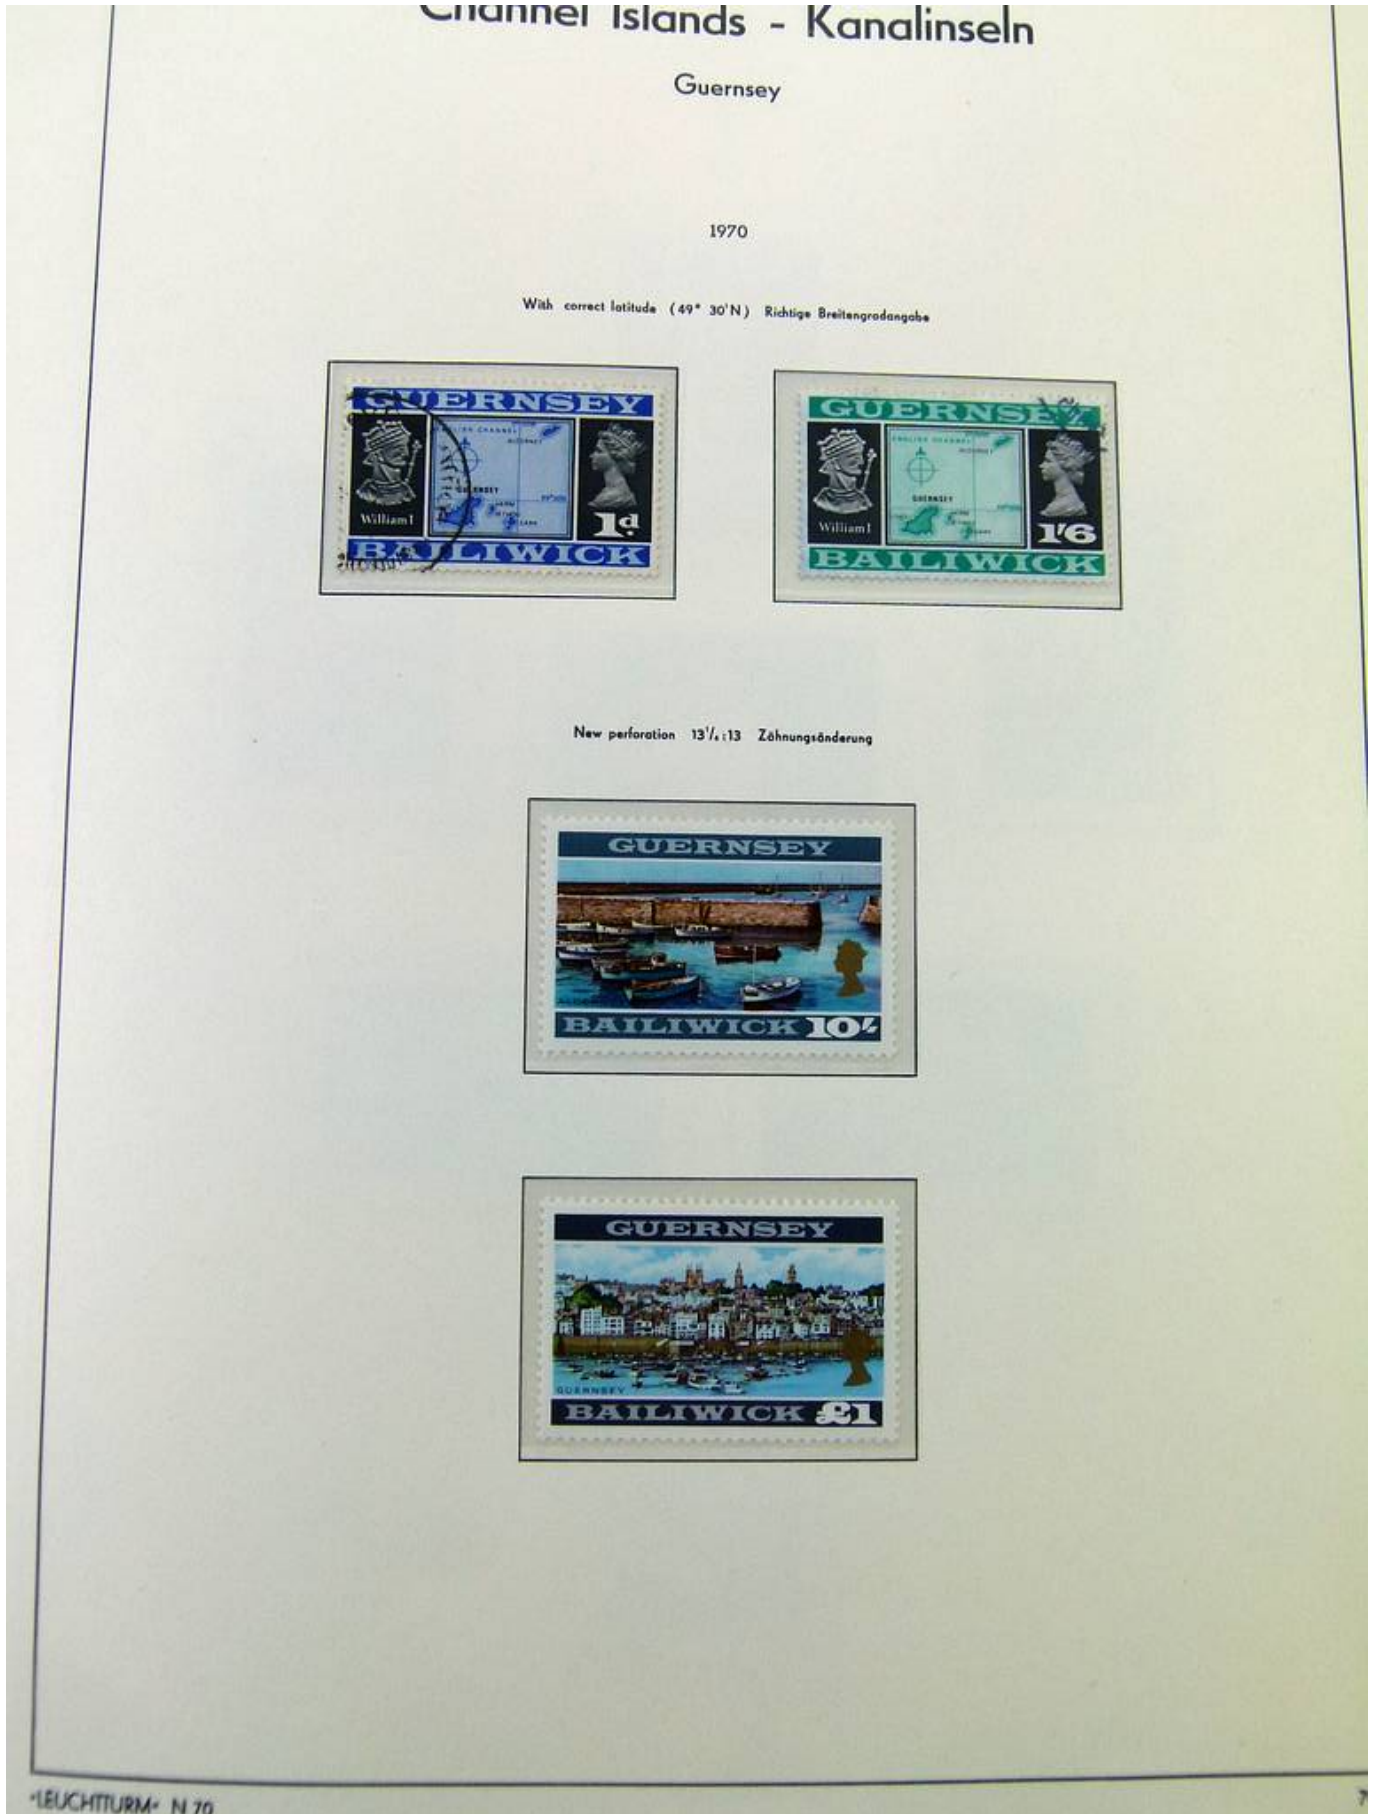

Lot nr.: L262045

Country/Type: Europe

Guernsey and Isle of Man collection, in album, with MNH stamps.

Price: 30 eur

[[Go to the lot on www.sevenstamps.com](http://www.sevenstamps.com)]

Foto nr.: 2

Foto nr.: 3

Foto nr.: 4

Foto nr.: 5

Foto nr.: 6

Foto nr.: 7

Foto nr.: 8

Foto nr.: 9

Foto nr.: 10

Foto nr.: 11