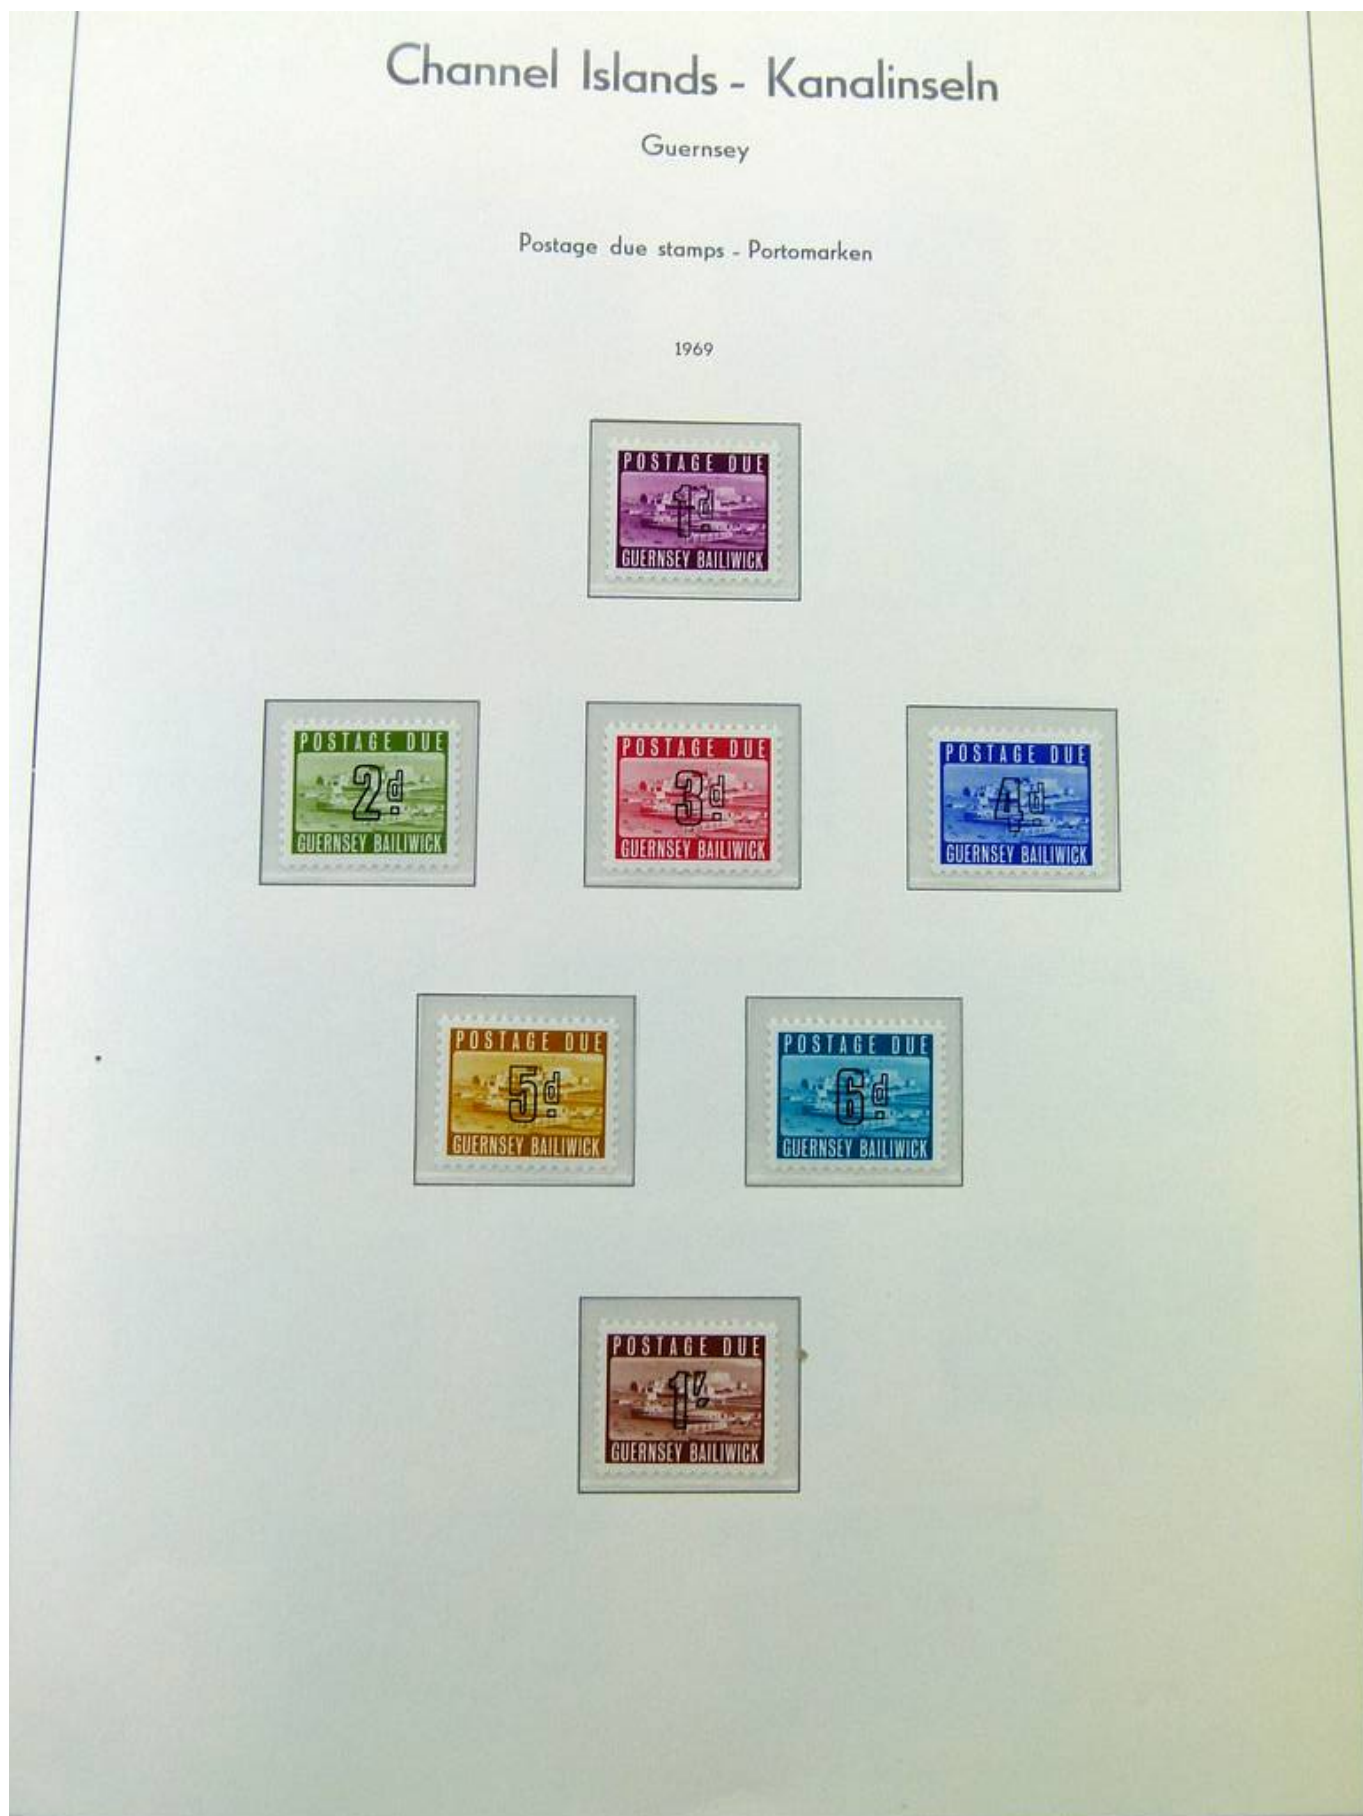

Lotto no.: L262045

Nazione/Tipo: Europa

Collezione Guernsey e Isola di Man, su album, con francobolli nuovi ** non linguellati.

Prezzo: 30 eur

[[Vai al sito www.matirafil.com](http://www.matirafil.com)]

Foto nr.: 2

Foto nr.: 3

Foto nr.: 4

Foto nr.: 5

Foto nr.: 6

Foto nr.: 7

Foto nr.: 8

Foto nr.: 9

Foto nr.: 10