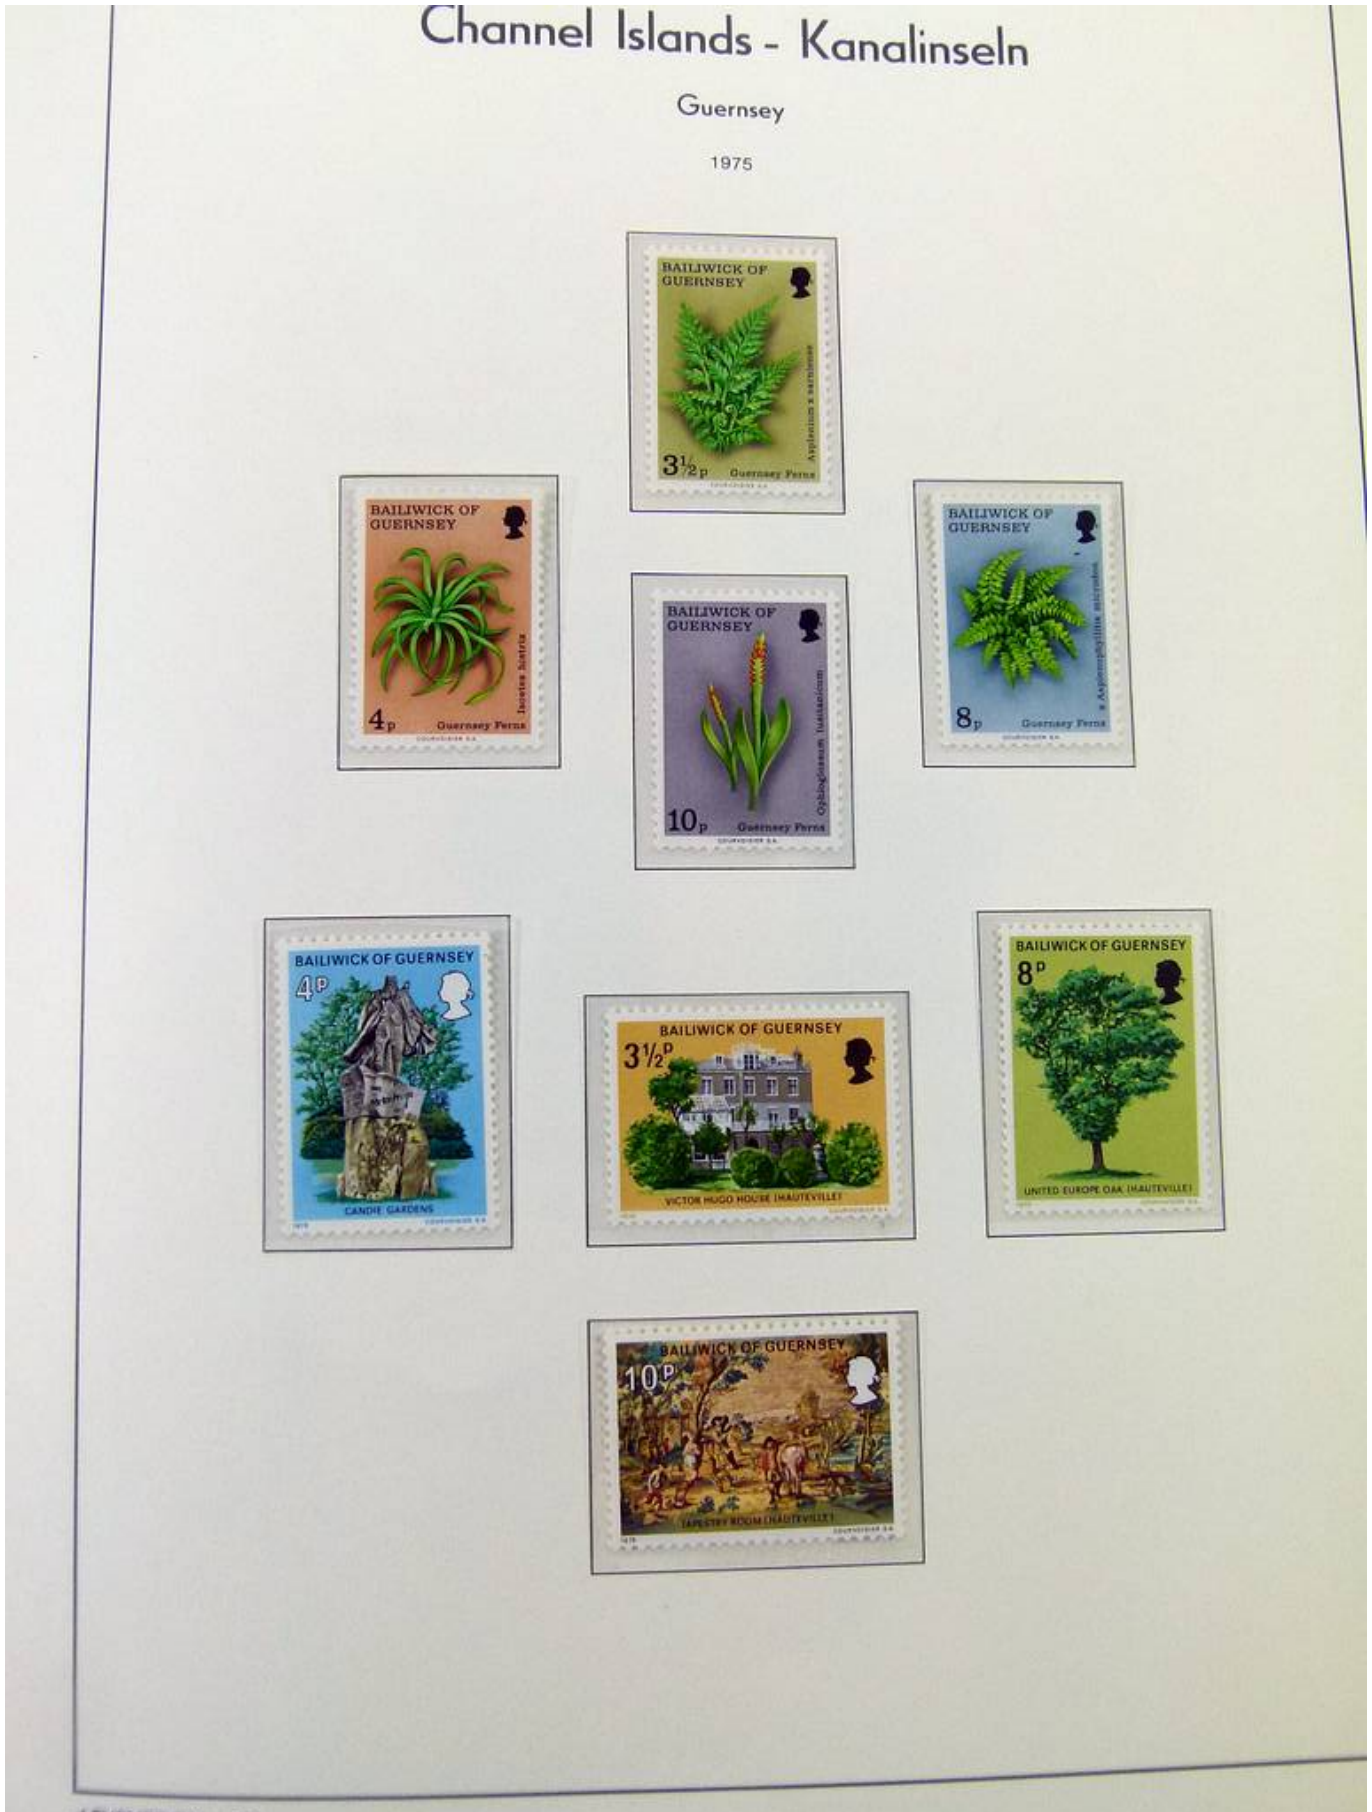

Lotto no.: L262045

Nazione/Tipo: Europa

Collezione Guernsey e Isola di Man, su album, con francobolli nuovi ** non linguellati.

Prezzo: 30 eur

[[Vai al sito www.matirafil.com](http://www.matirafil.com)]

Foto nr.: 2

Foto nr.: 3

Foto nr.: 4

Foto nr.: 5

Foto nr.: 6

Foto nr.: 7

Foto nr.: 8

Foto nr.: 9

Foto nr.: 10

Foto nr.: 11

Foto nr.: 12

Foto nr.: 13

Foto nr.: 14

Foto nr.: 15

Foto nr.: 16

Foto nr.: 17

Foto nr.: 18

Foto nr.: 19

Foto nr.: 20

Foto nr.: 21

Foto nr.: 22

Foto nr.: 23

Foto nr.: 24

Foto nr.: 25

Foto nr.: 26