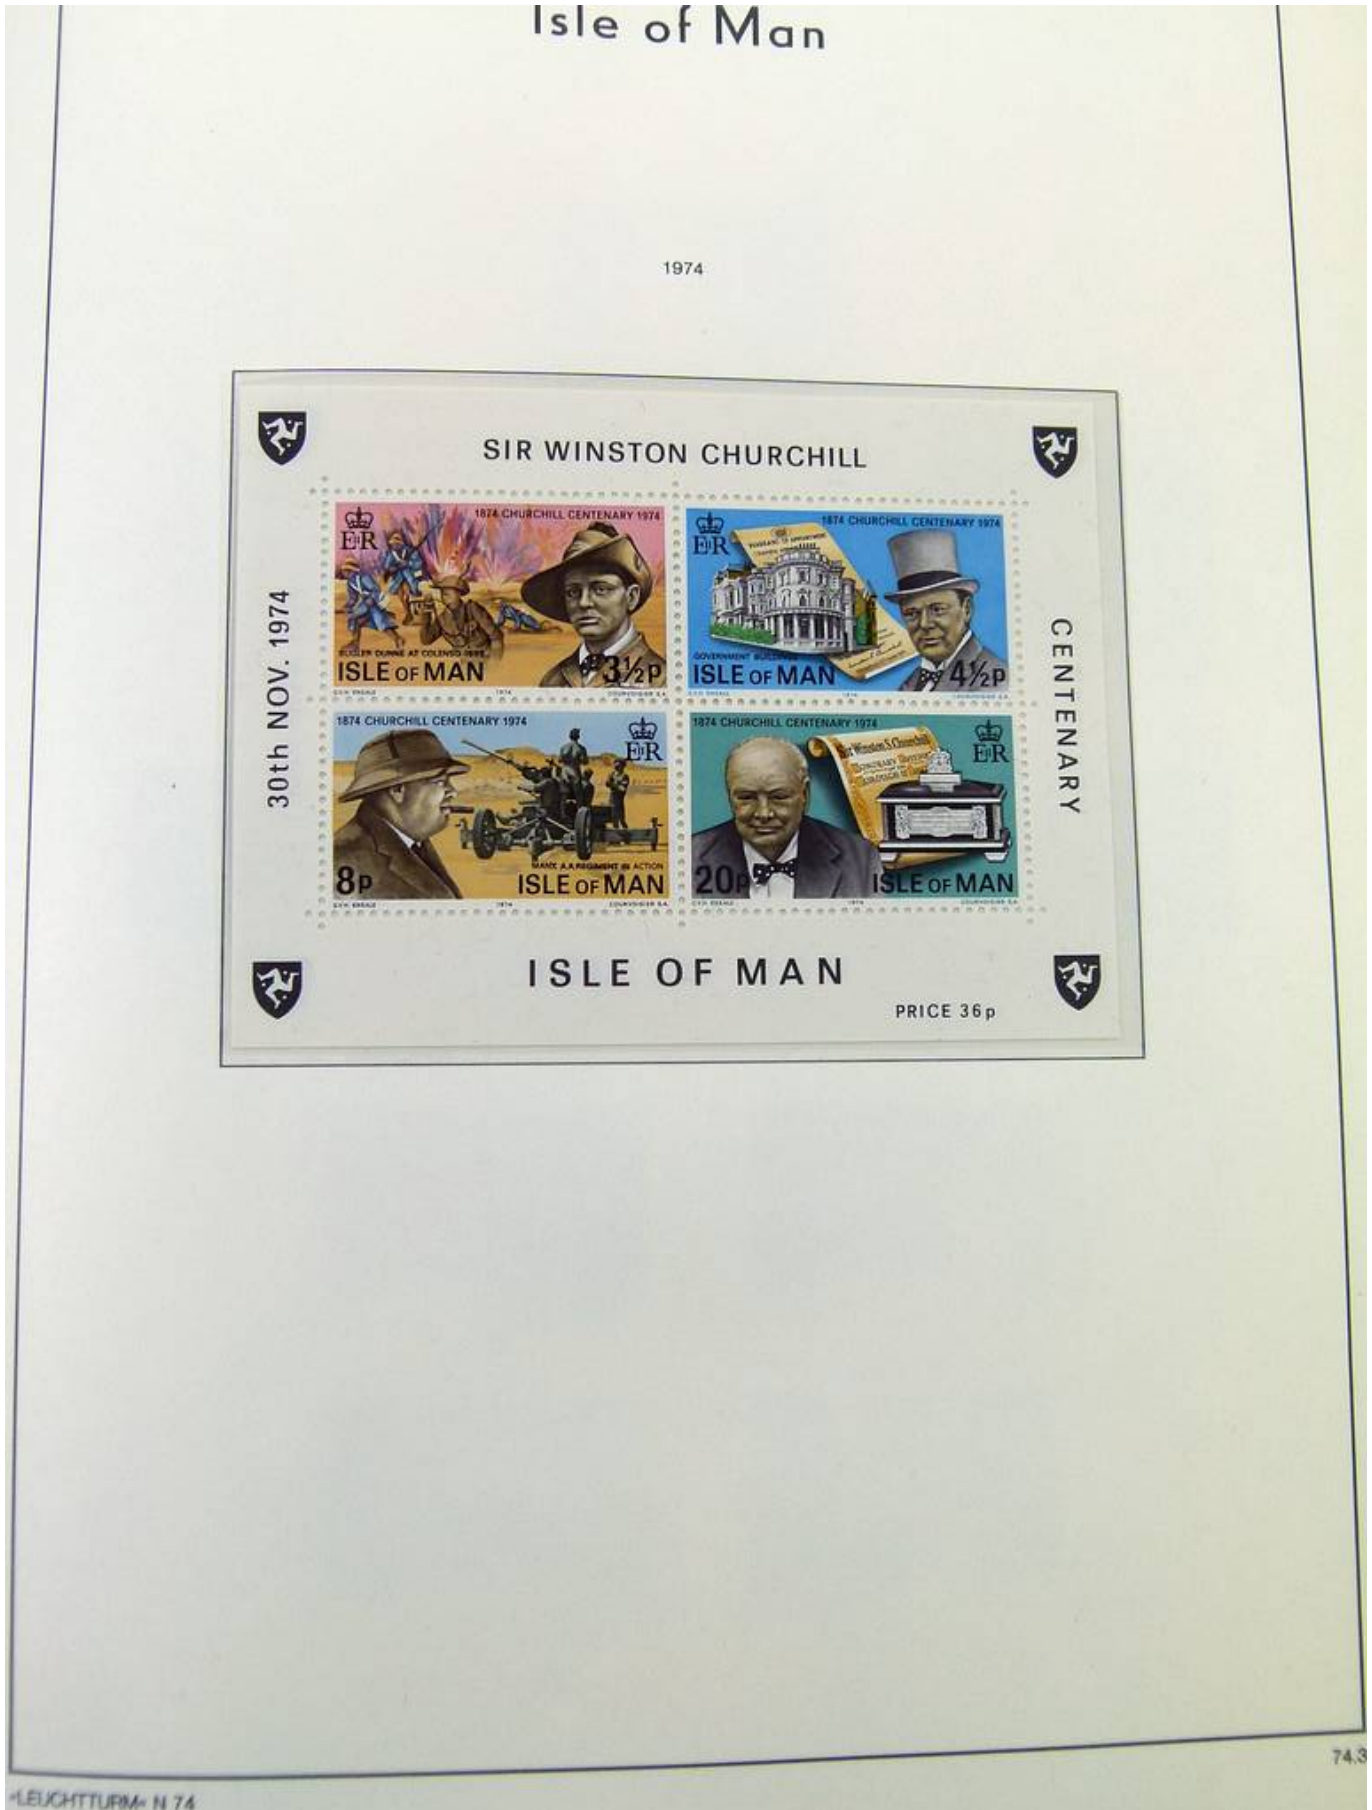

Foto nr.: 31