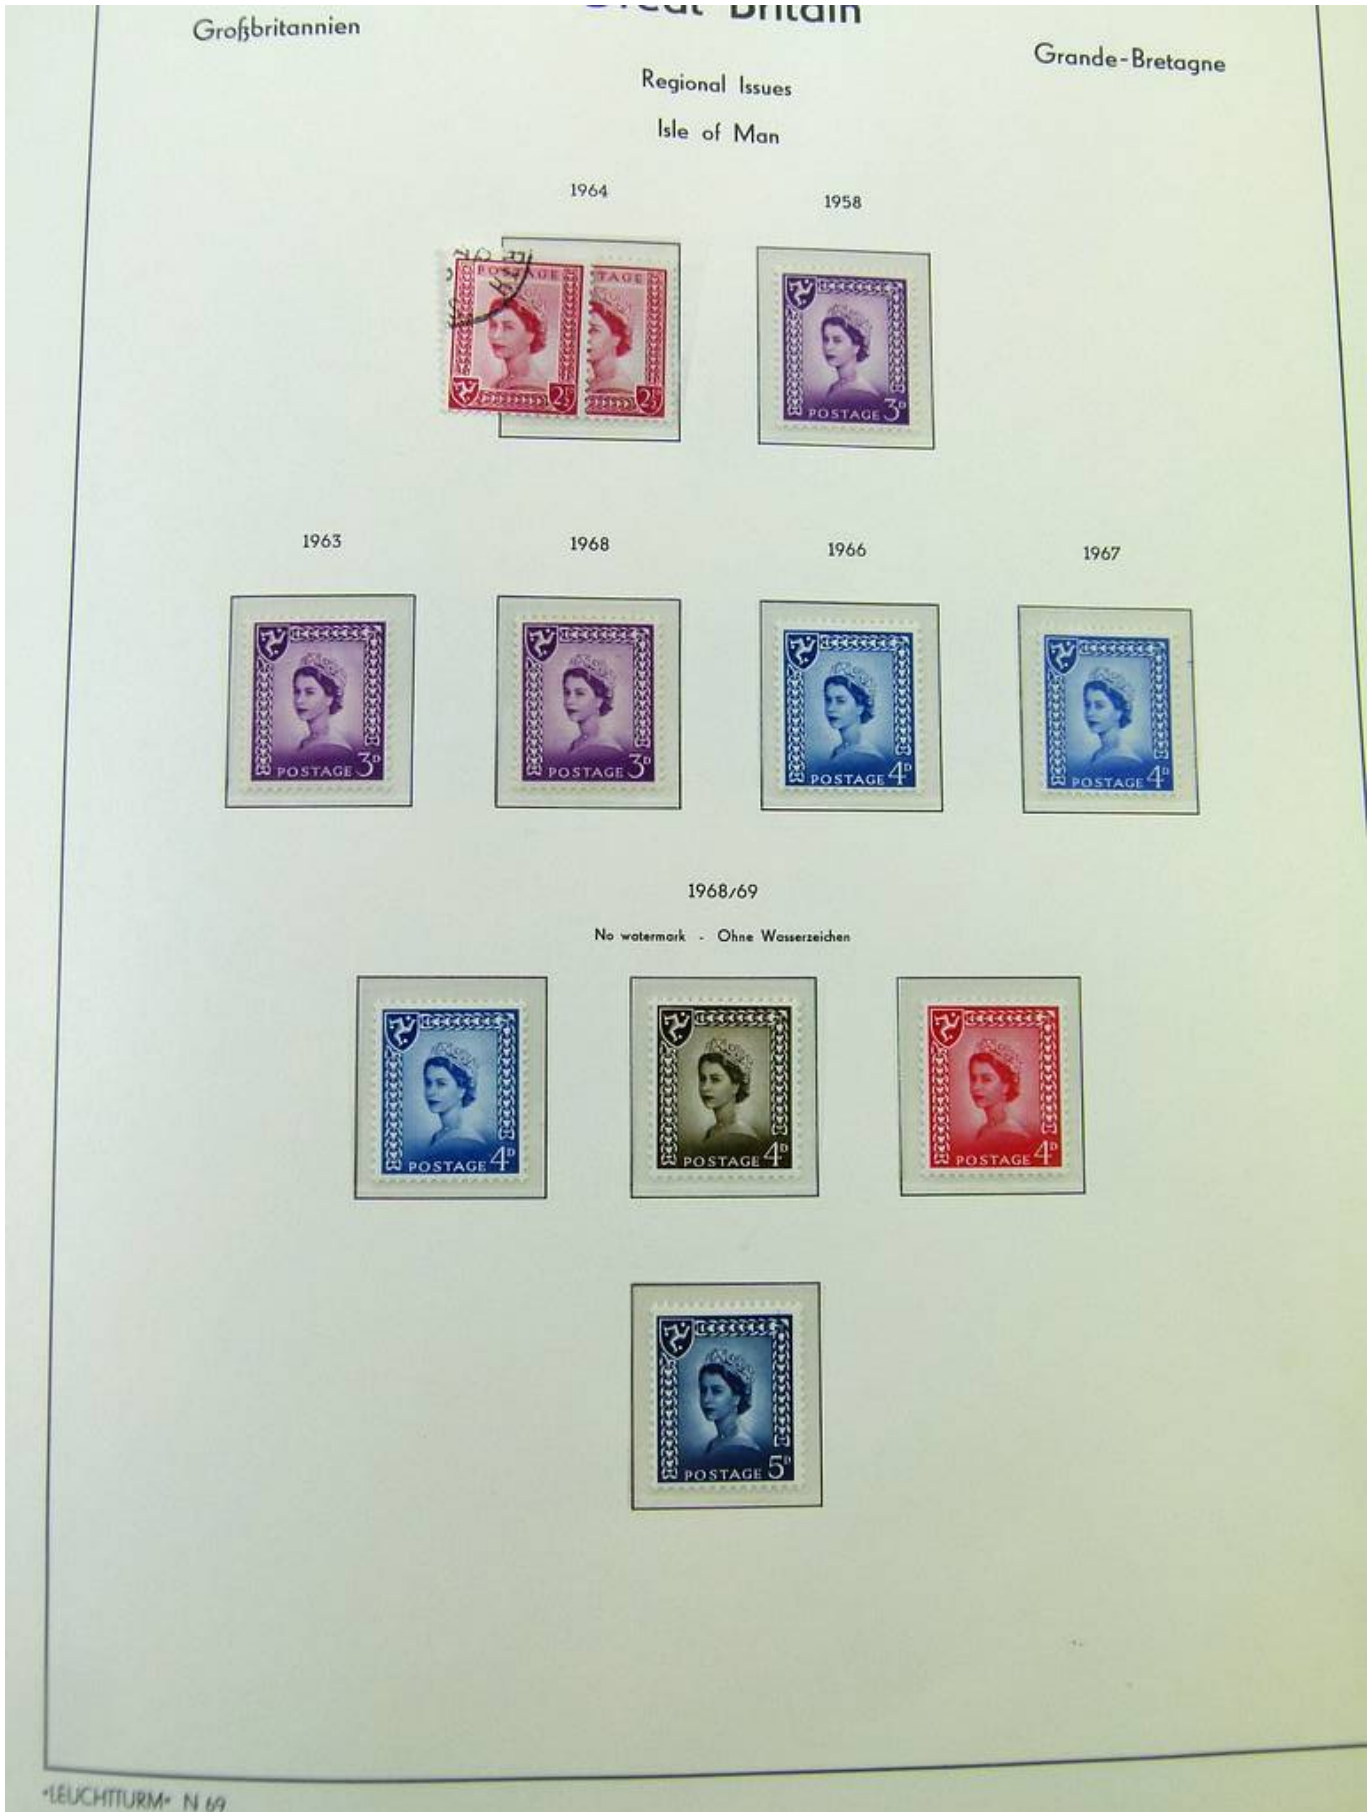

Lotto no.: L262045

Nazione/Tipo: Europa

Collezione Guernsey e Isola di Man, su album, con francobolli nuovi ** non linguellati.

Prezzo: 30 eur

[[Vai al sito www.matirafil.com](http://www.matirafil.com)]

Foto nr.: 2

Foto nr.: 19

Foto nr.: 20

Foto nr.: 21

Foto nr.: 22

Foto nr.: 23

Foto nr.: 24

Foto nr.: 25

Foto nr.: 26