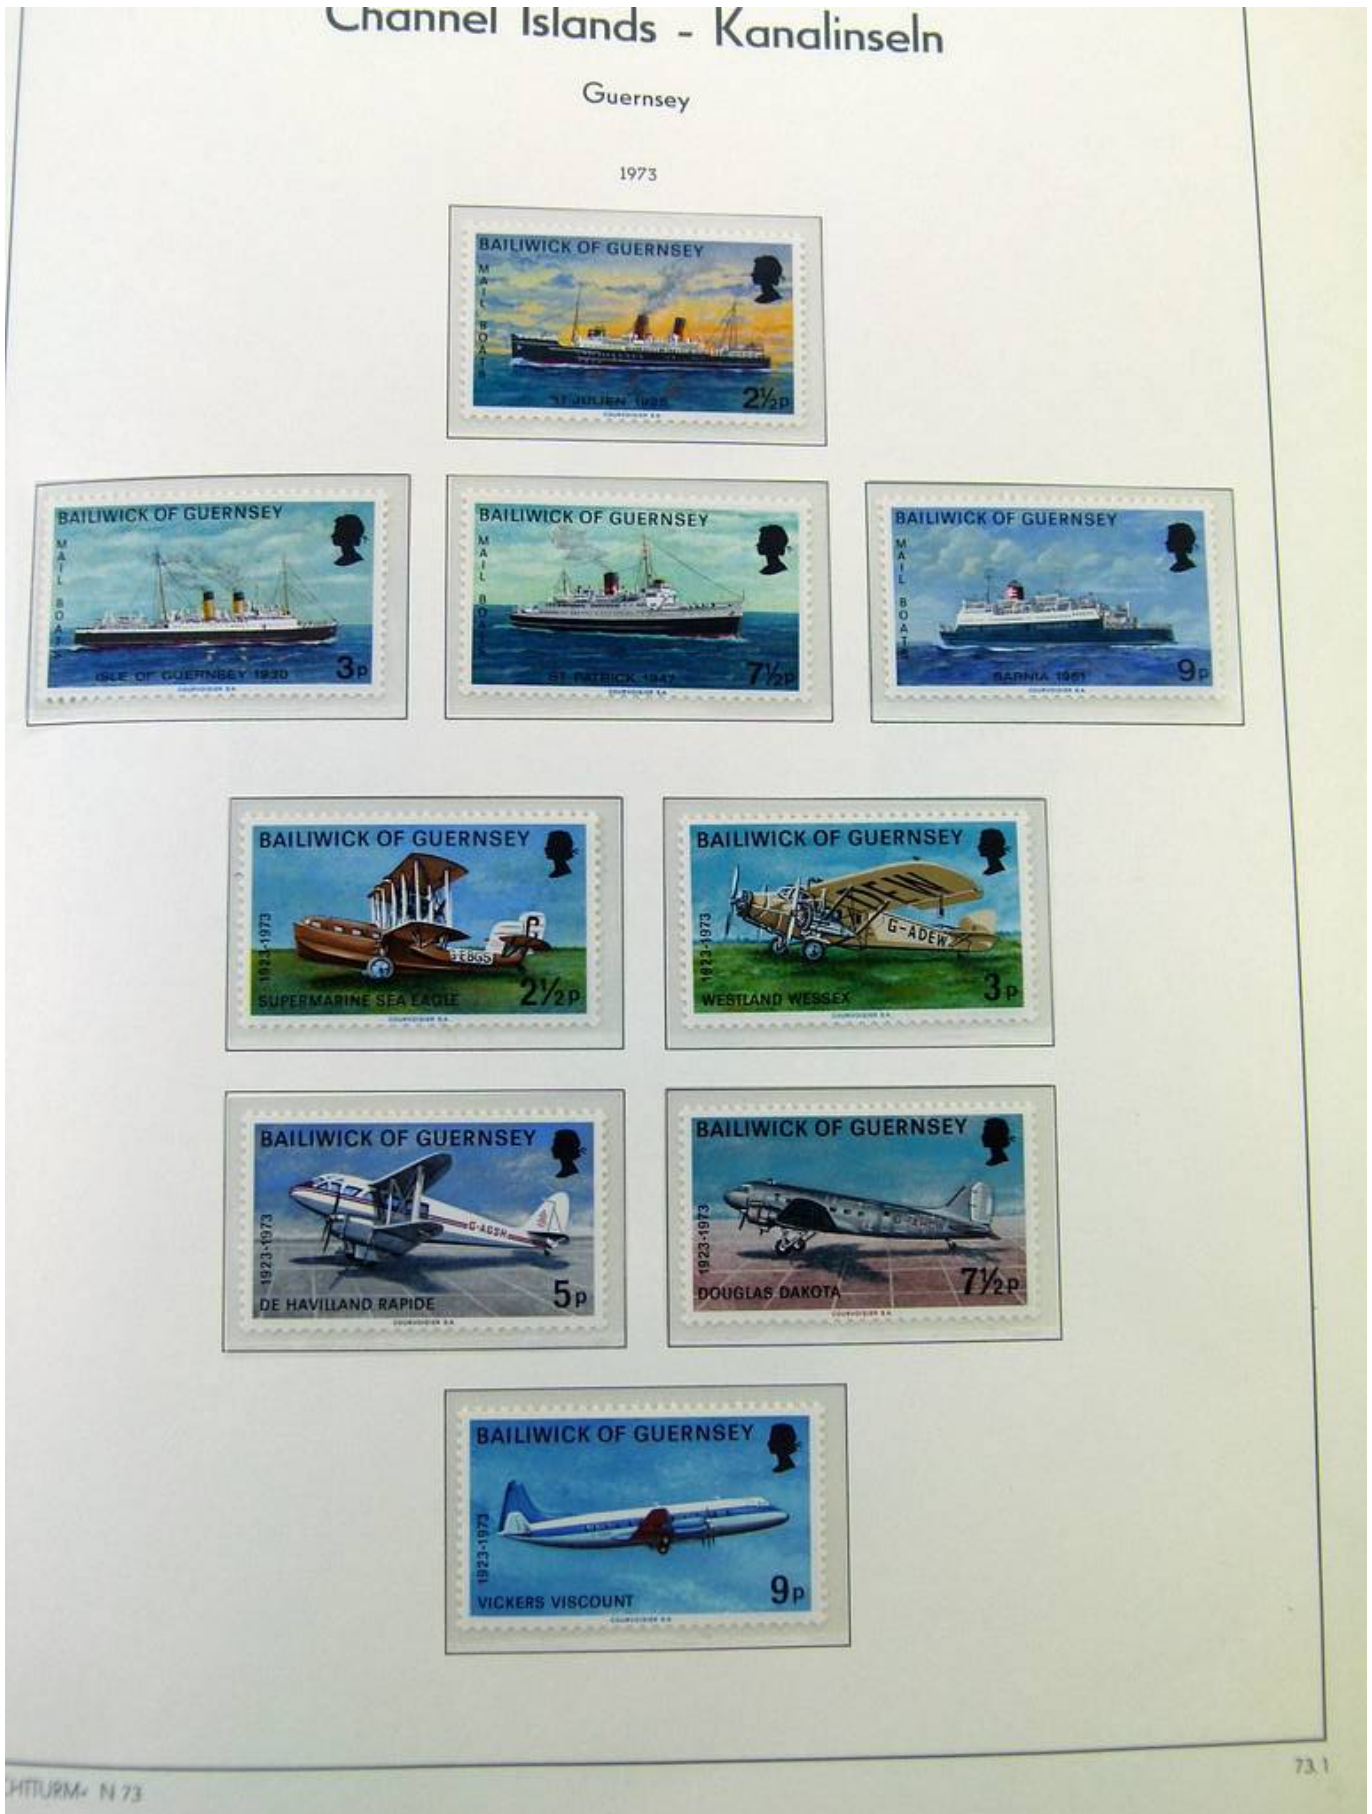

Lotto no.: L262045

Nazione/Tipo: Europa

Collezione Guernsey e Isola di Man, su album, con francobolli nuovi ** non linguellati.

Prezzo: 30 eur

[[Vai al sito www.matirafil.com](http://www.matirafil.com)]

Foto nr.: 2

Foto nr.: 11

Foto nr.: 12

Foto nr.: 13

Foto nr.: 14

Foto nr.: 15

Foto nr.: 16

Foto nr.: 17

Foto nr.: 18

Foto nr.: 19

Foto nr.: 20

Foto nr.: 21

Foto nr.: 22

Foto nr.: 23

Foto nr.: 24

Foto nr.: 25

Foto nr.: 26