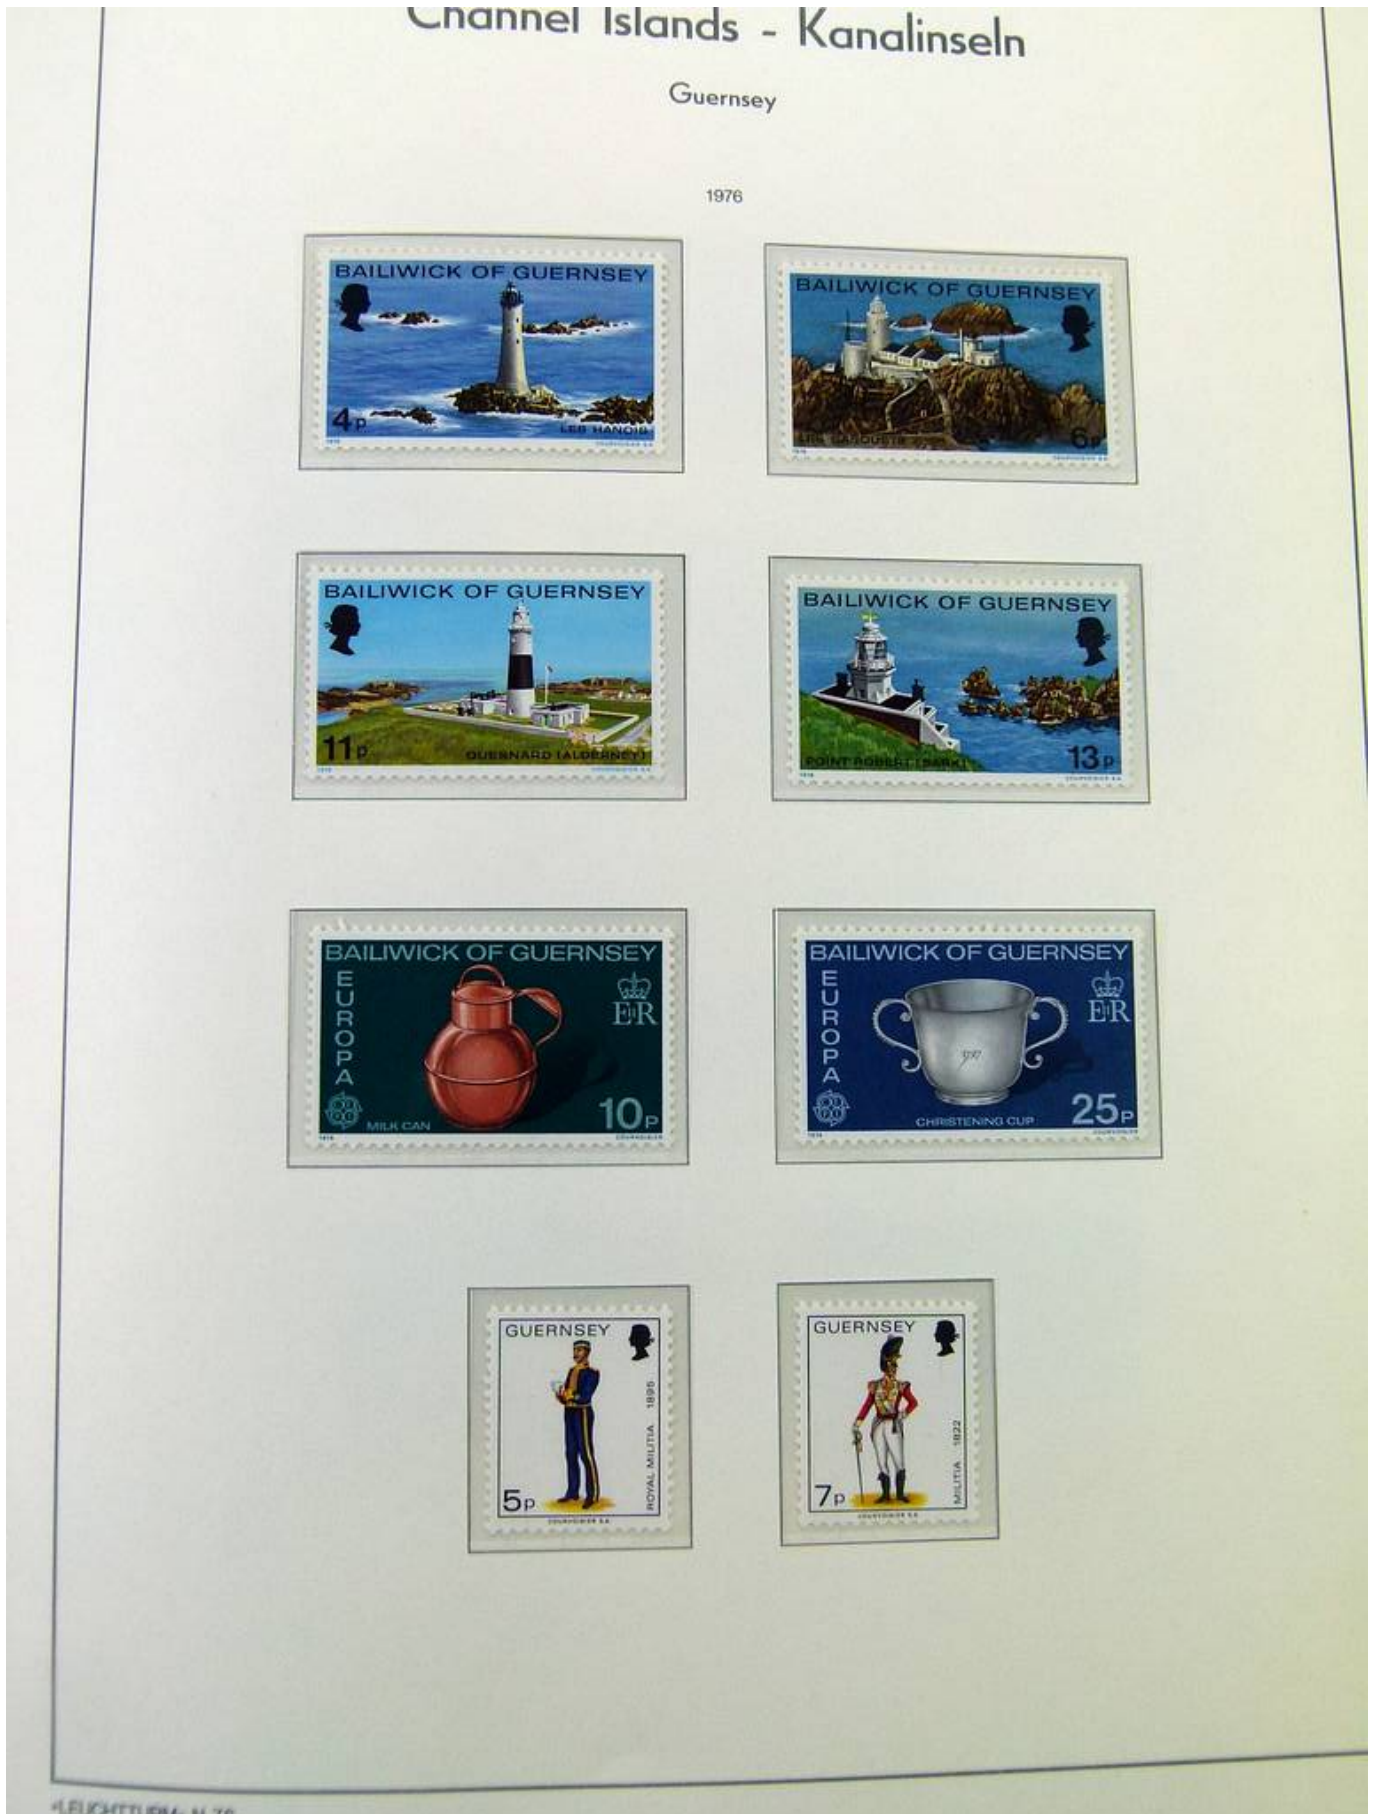

Lotto no.: L262045

Nazione/Tipo: Europa

Collezione Guernsey e Isola di Man, su album, con francobolli nuovi ** non linguellati.

Prezzo: 30 eur

[[Vai al sito www.matirafil.com](http://www.matirafil.com)]

Foto nr.: 2

Foto nr.: 19

Foto nr.: 20

Foto nr.: 21

Foto nr.: 22

Foto nr.: 23

Foto nr.: 24

Foto nr.: 25

Foto nr.: 26