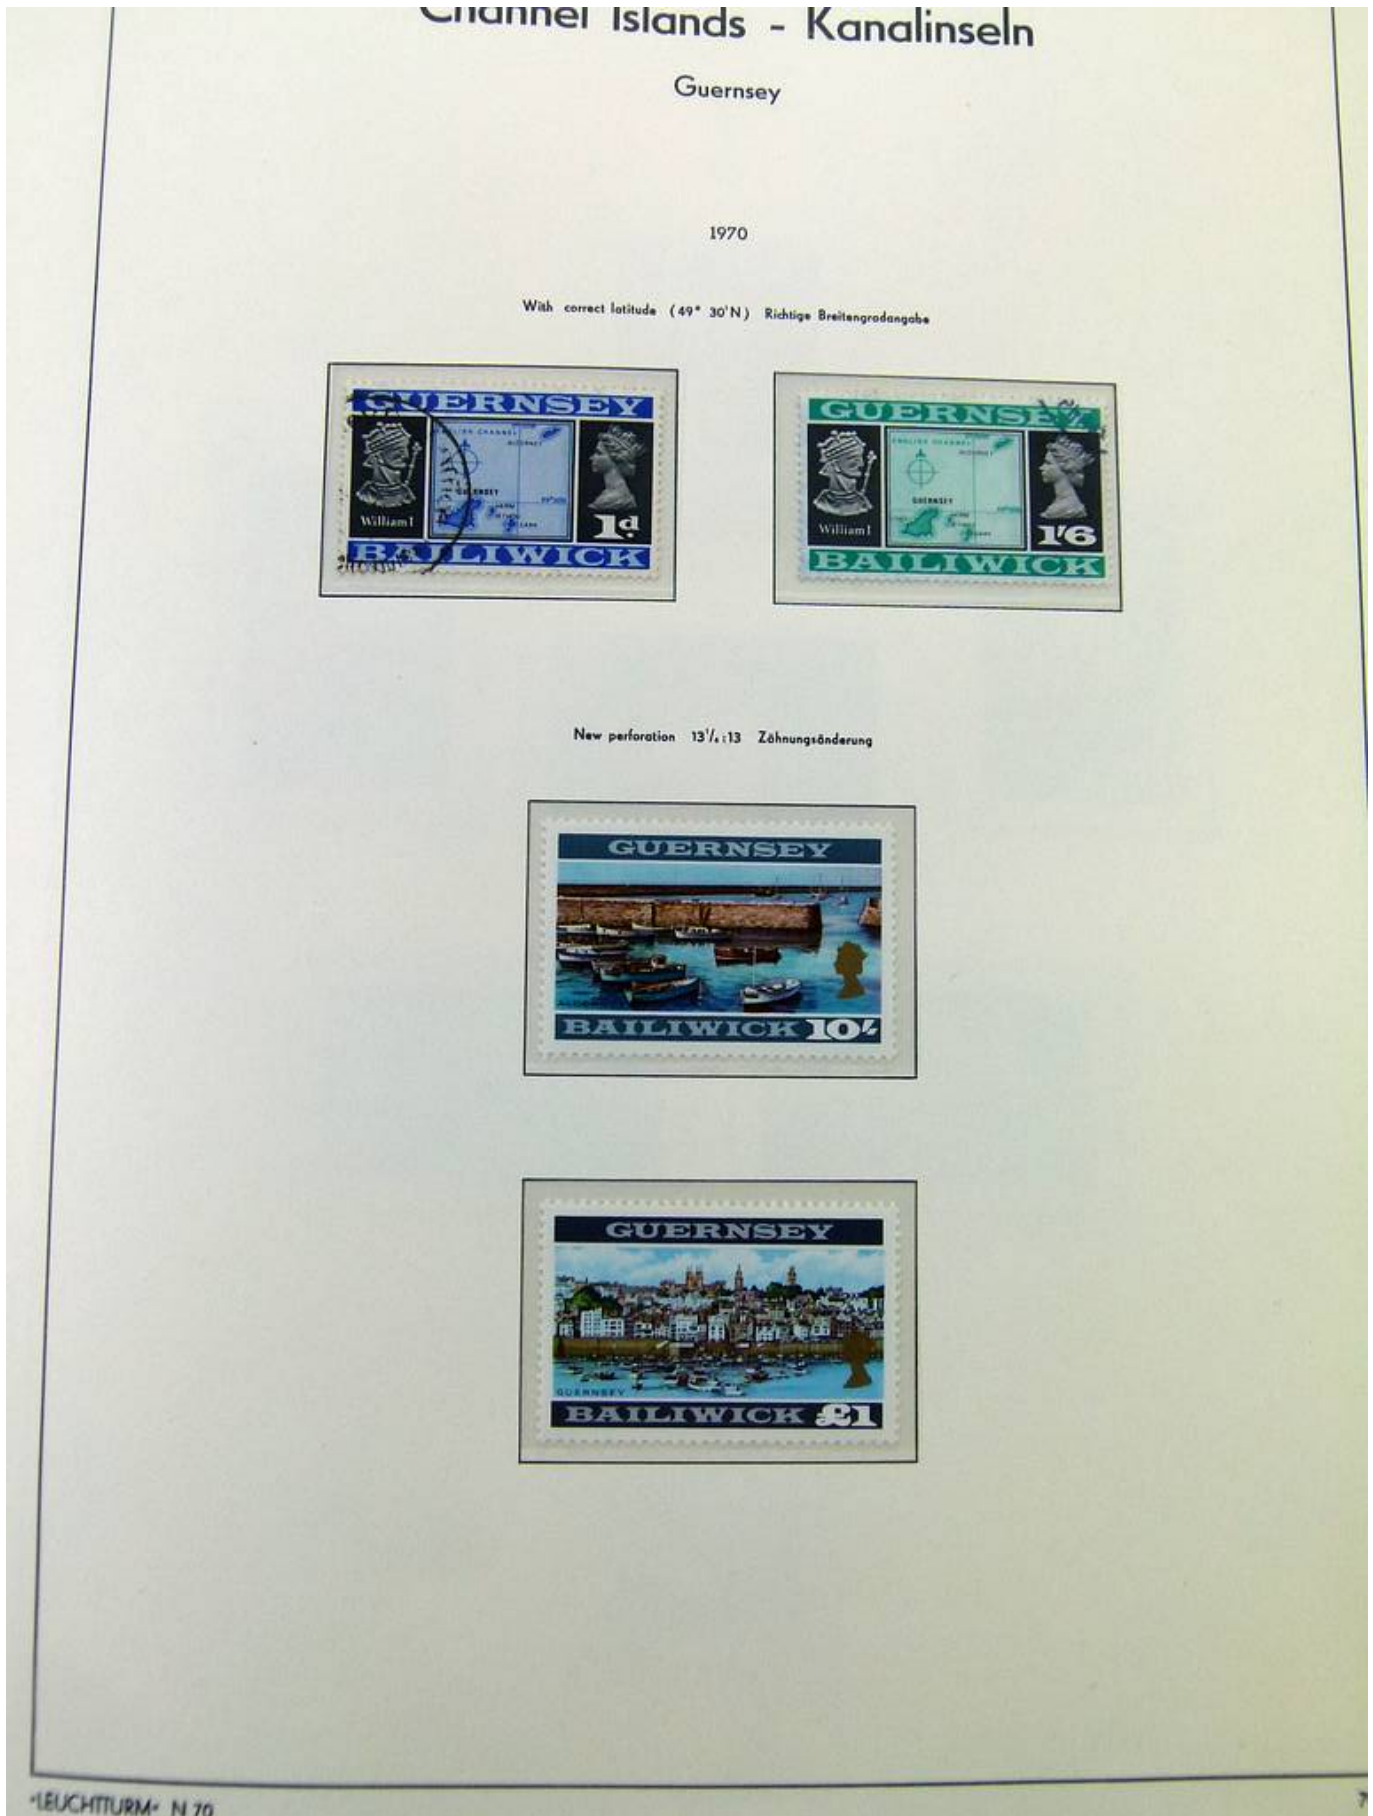

Lotto no.: L262045

Nazione/Tipo: Europa

Collezione Guernsey e Isola di Man, su album, con francobolli nuovi ** non linguellati.

Prezzo: 30 eur

[[Vai al sito www.matirafil.com](http://www.matirafil.com)]

Foto nr.: 2

Foto nr.: 3

Foto nr.: 4

Foto nr.: 5

Foto nr.: 6

Foto nr.: 7

Foto nr.: 8

Foto nr.: 9

Foto nr.: 10