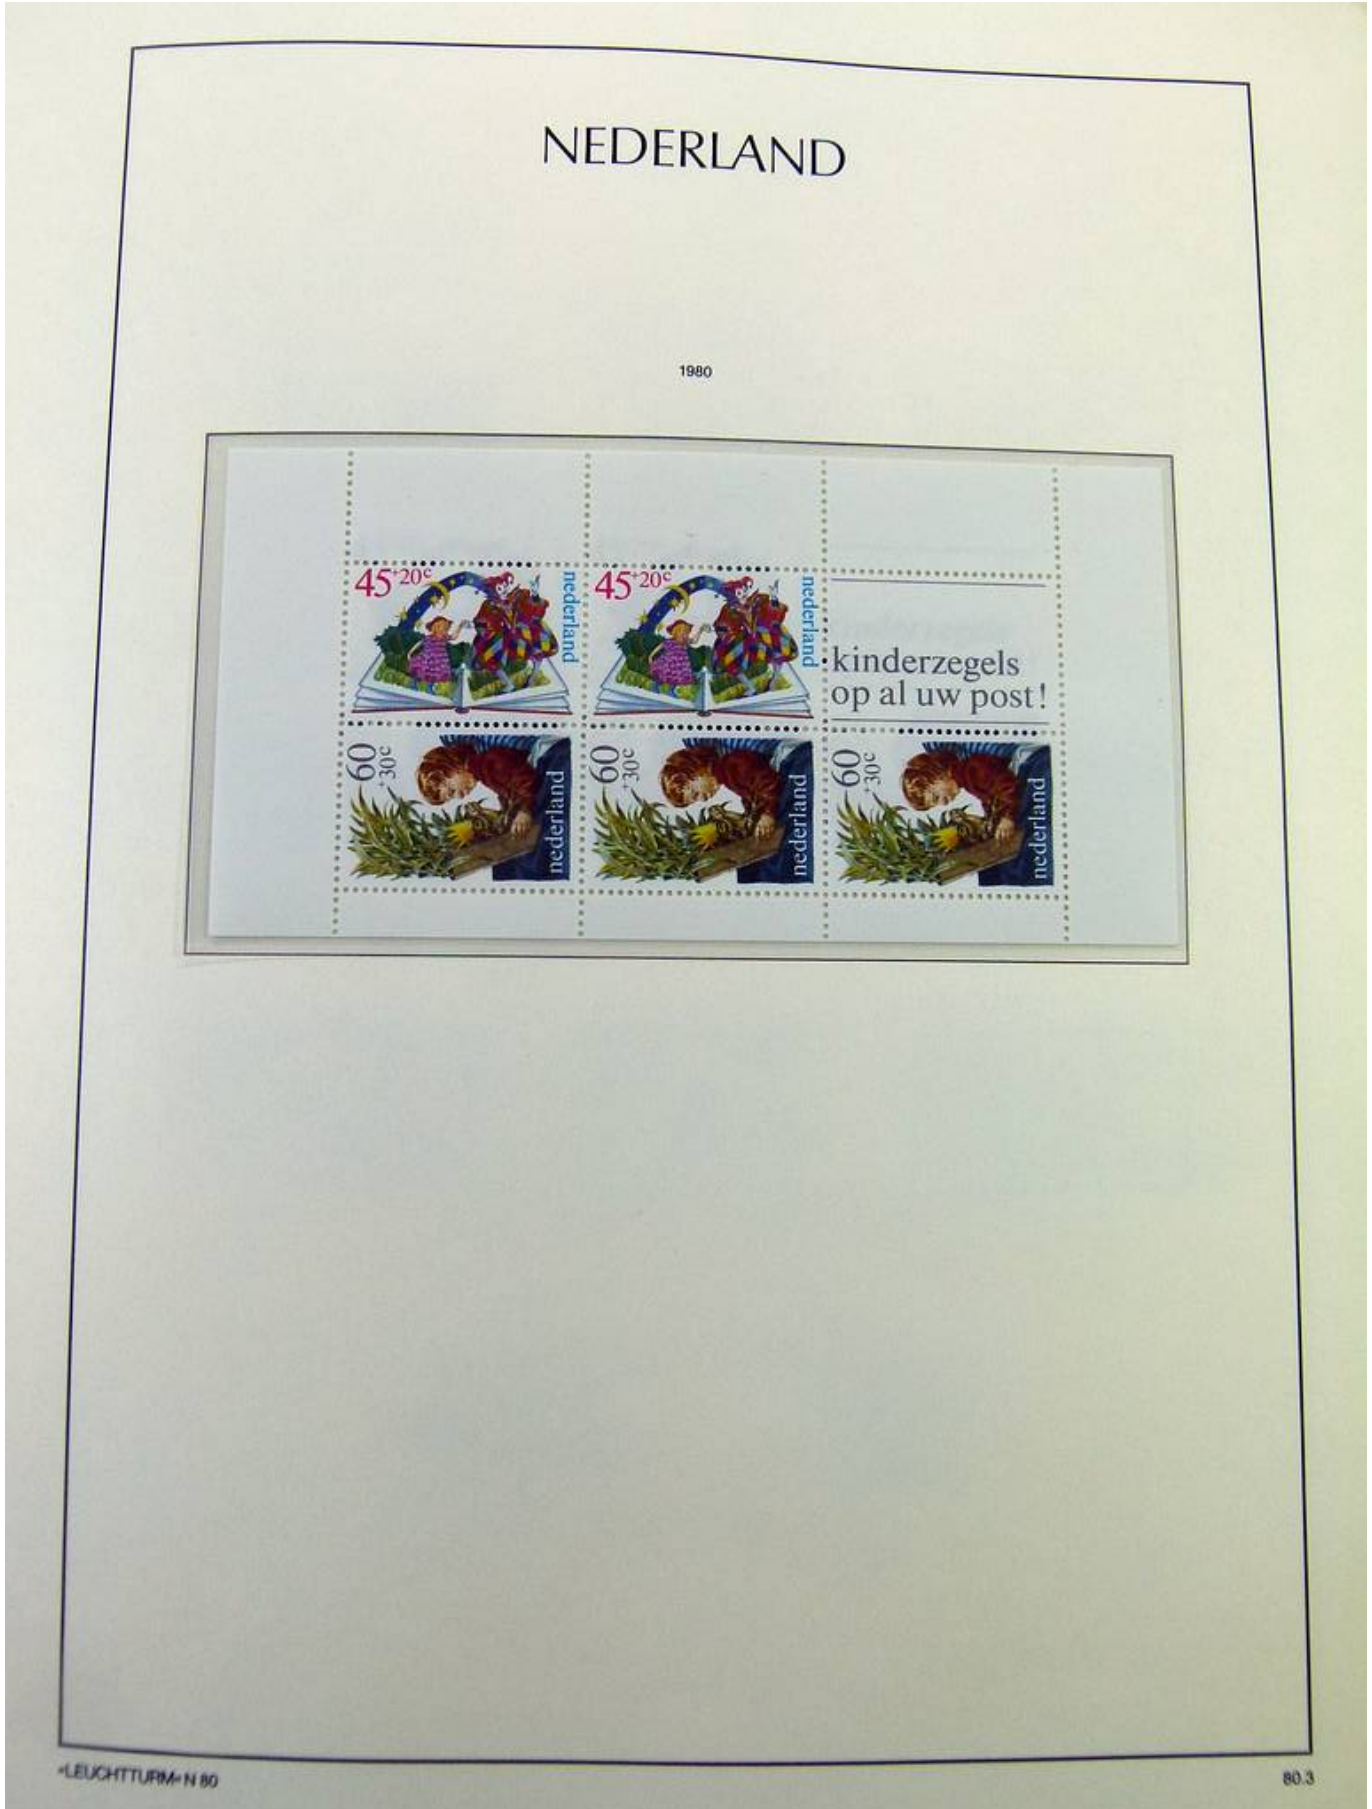

Lotto no.: L262030

Nazione/Tipo: Europa

Collezione Olanda, su album, dal 1980 al 1991, con francobolli nuovi ** non linguellati e usati.

Prezzo: 30 eur

[[Vai al sito www.matirafil.com](http://www.matirafil.com)]

Foto nr.: 2

Foto nr.: 3

Foto nr.: 4

Foto nr.: 5

Foto nr.: 6

Foto nr.: 7

Foto nr.: 8

Foto nr.: 9