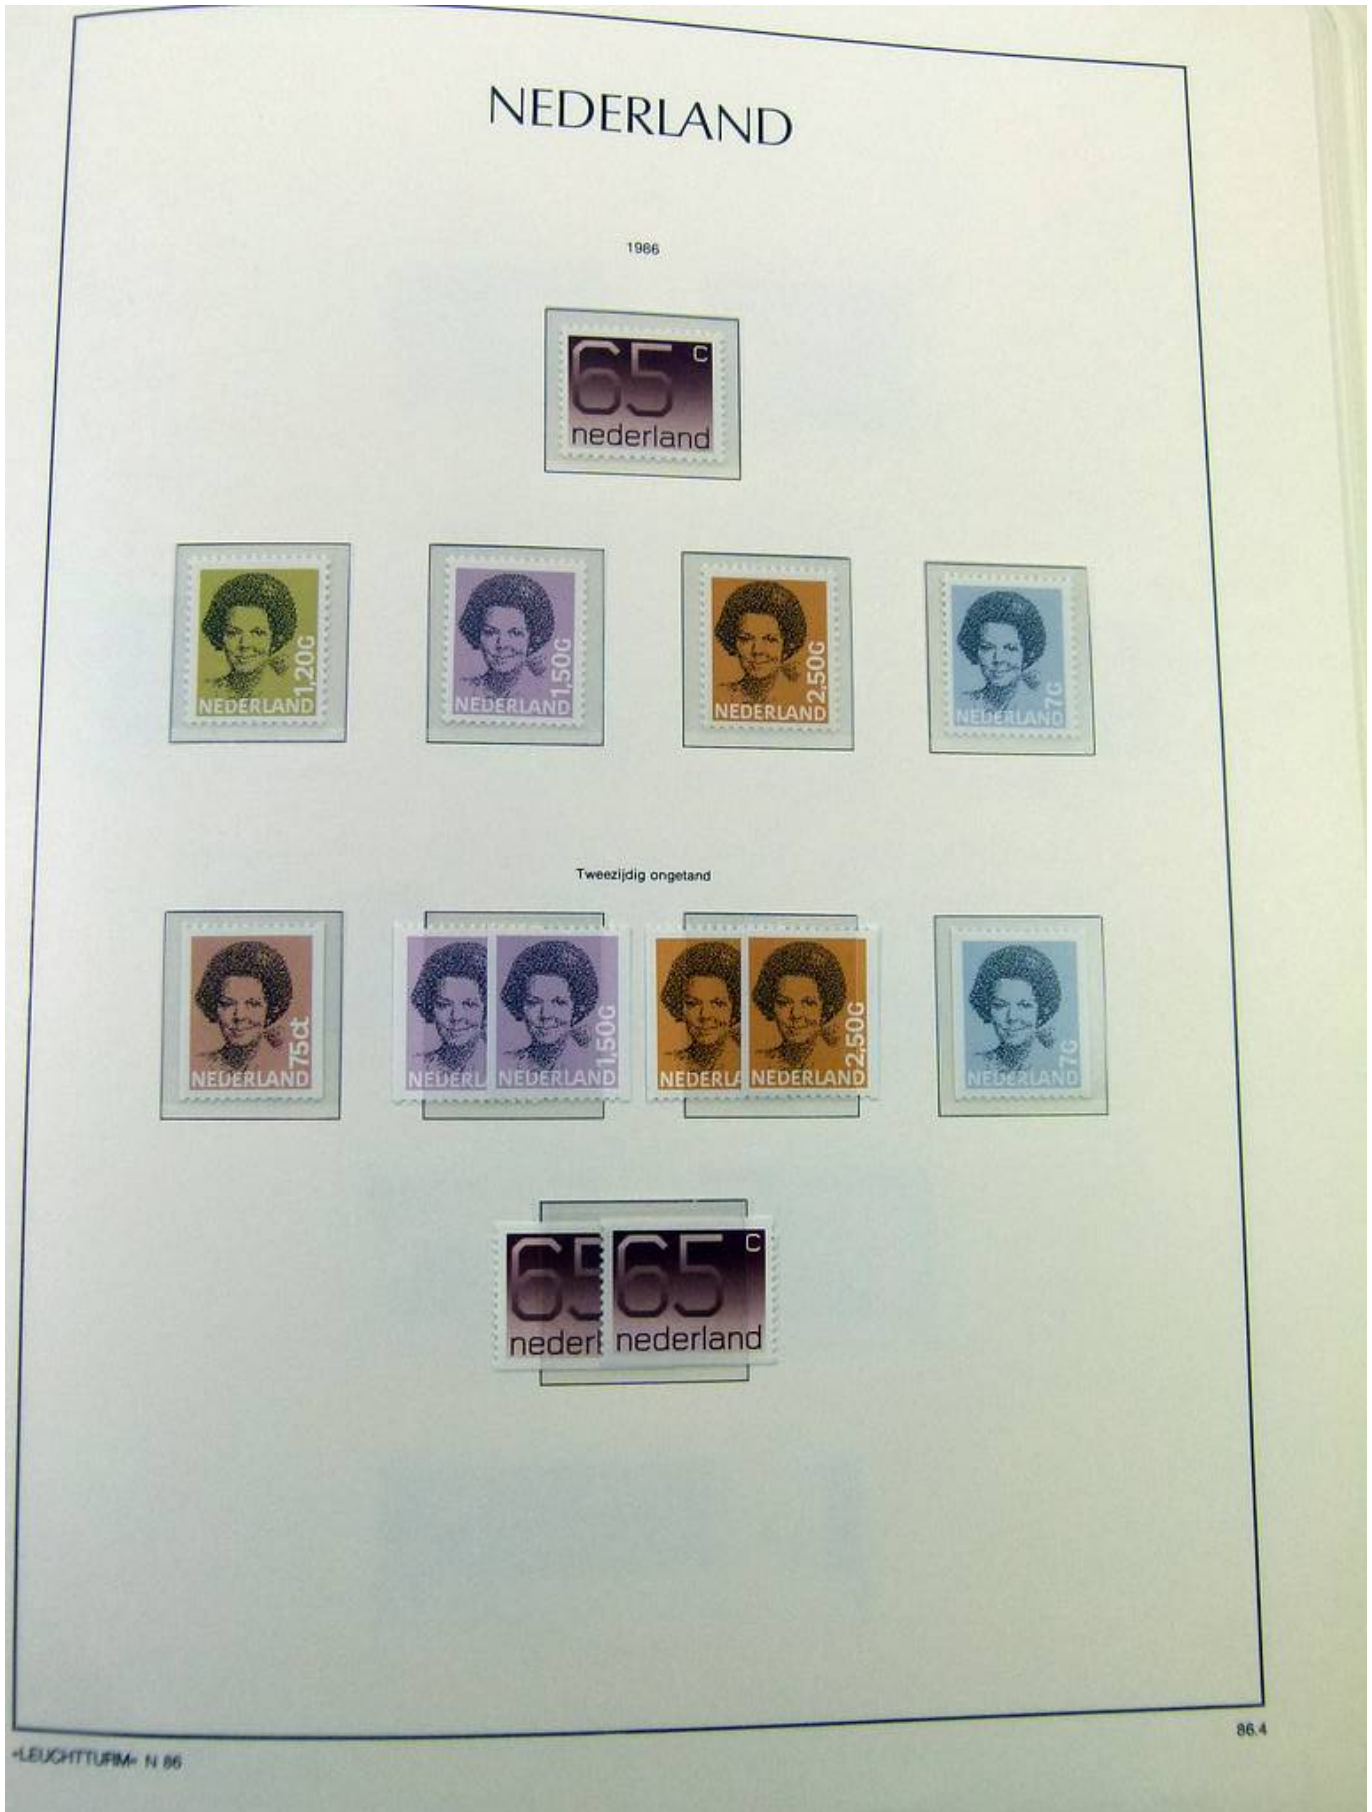

Lotto no.: L262030

Nazione/Tipo: Europa

Collezione Olanda, su album, dal 1980 al 1991, con francobolli nuovi ** non linguellati e usati.

Prezzo: 30 eur

[[Vai al sito www.matirafil.com](http://www.matirafil.com)]

Foto nr.: 27

Foto nr.: 28

Foto nr.: 29

Foto nr.: 30

Foto nr.: 31

Foto nr.: 32

Foto nr.: 33

88.3