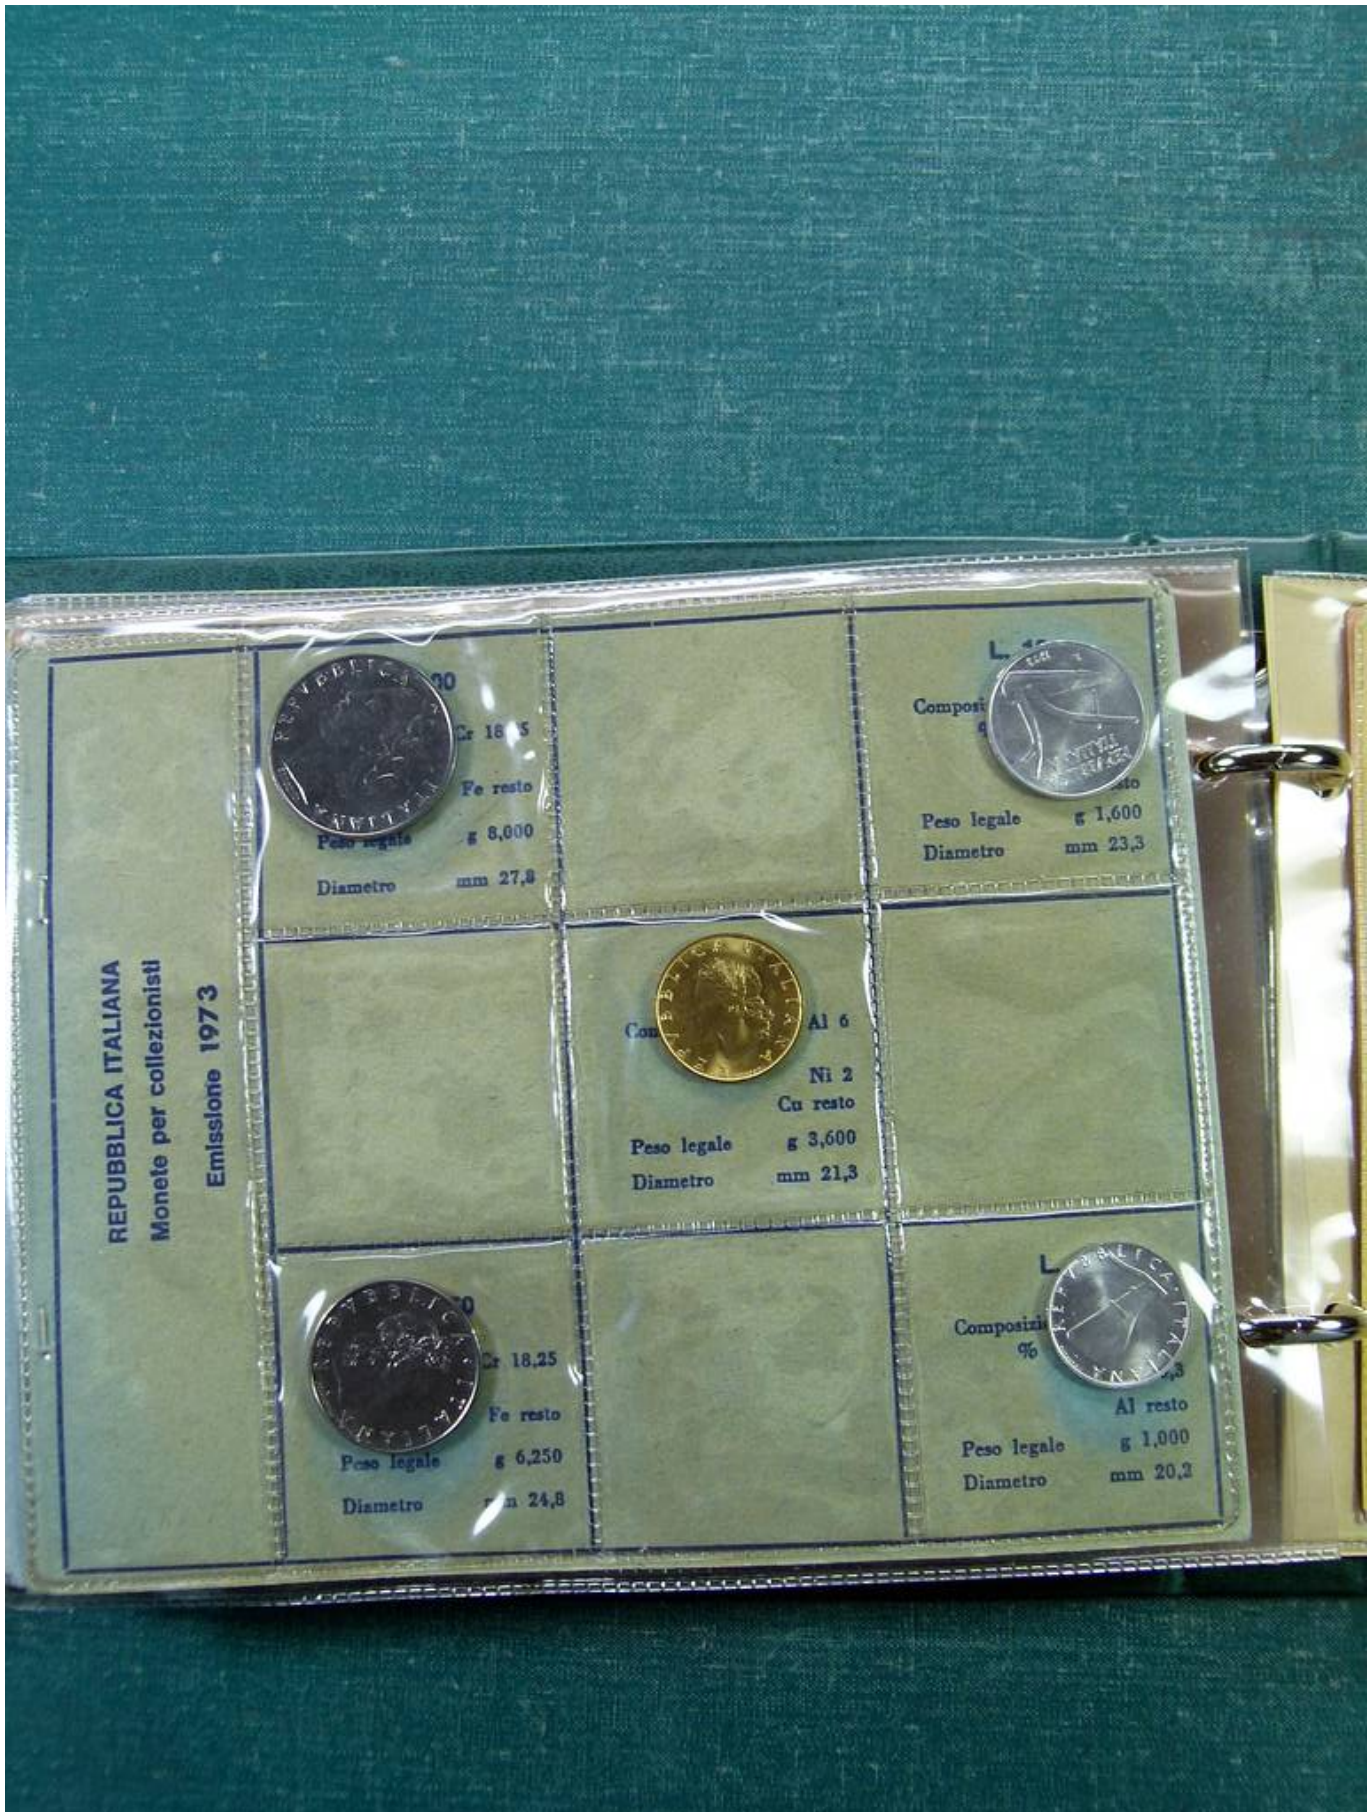

Lotto no.: L262022

Nazione/Tipo: Europa

Accumulo di Monete e Banconote, tante di area Italiana. Da ispezionare con attenzione.

Prezzo: 190 eur

[Vai al sito www.matirafil.com]

Foto nr.: 2

Foto nr.: 3

Foto nr.: 4

Foto nr.: 21

Foto nr.: 22

Foto nr.: 23

Foto nr.: 24

Foto nr.: 25

Foto nr.: 26

Foto nr.: 27

Foto nr.: 28