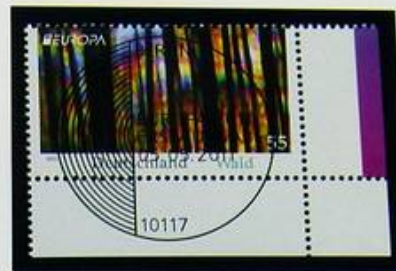

Foto nr.: 10

EUROPA

Wald

Die Vereinten Nationen haben das Jahr 2011 zum Internationalen Jahr der Wälder erklärt.

Entwurf: Professor Hans Peter Hoch und Andreas Hoch, Baltmannsweiler • Druck: Mehrfarben-Offsetdruck der Bundesdruckerei GmbH, Berlin