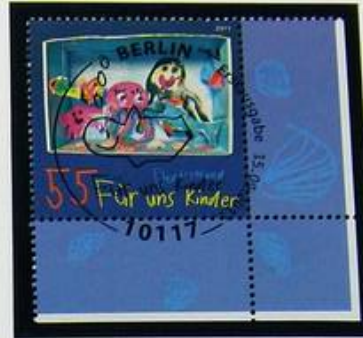

Foto nr.: 18

Für uns Kinder

Schon seit Jahrtausenden werden Fische in künstlicher Umgebung gehalten. Auch bei unserer Jugend sind Aquarien ein beliebtes Hobby.
Entwurf: Marie-Helen Geißelbrecht, Hannover • Druck: Mehrfarben-Offsetdruck der Bagel Security-Print GmbH & Co. KG, Mönchengladbach