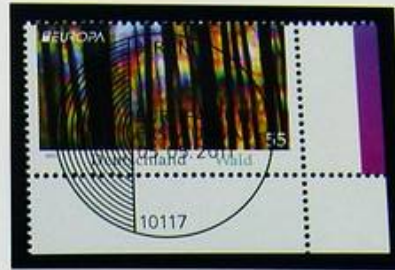

Foto nr.: 10

EUROPA

Wald

Die Vereinten Nationen haben das Jahr 2011 zum Internationalen Jahr der Wälder erklärt.

Entwurf: Professor Hans Peter Hoch und Andreas Hoch, Baltmannsweiler • Druck: Mehrfarben-Offsetdruck der Bundesdruckerei GmbH, Berlin