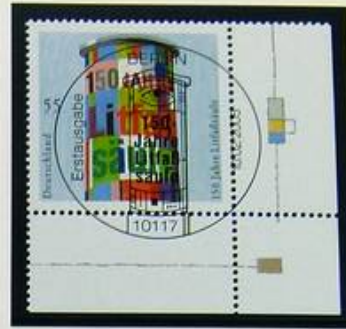

Foto nr.: 12

150 Jahre Litfaßsäule

Vor 150 Jahren erfand Ernst Litfaß die berühmte, schon bald nach ihm benannte Litfaßsäule. Heute ist sie ein Klassiker unter den Plakatwerbeträgern.
Entwurf: Professor Ernst Kößlinger, Planegg • Druck: Mehrfarben-Offsetdruck der Bagel Security-Print GmbH & Co. KG, Mönchengladbach