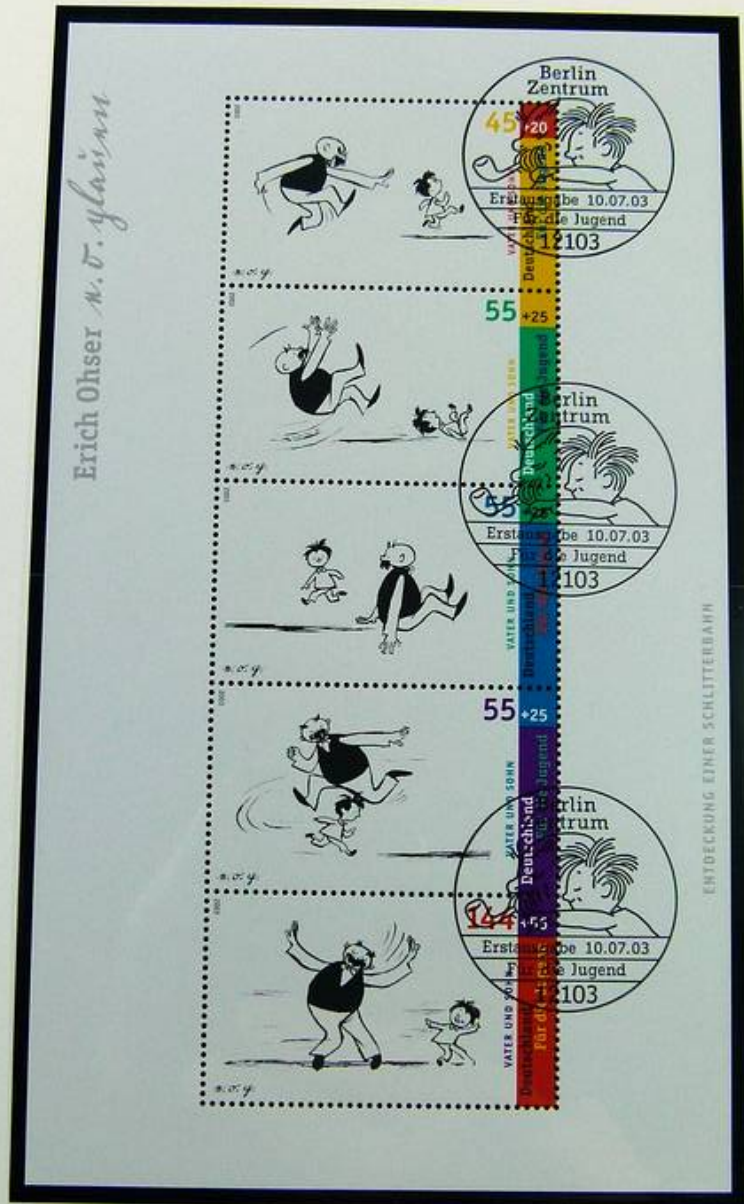

Foto nr.: 18

Für die Jugend Vater und Sohn

Noch heute erfreuen sich die „Vater und Sohn“-Geschichten Erich Ohser's weltweit großer Beliebtheit.

Entwurf: Professor Christof Gassner, Darmstadt • Druck: Mehrfarben-Offsetdruck der Bagel Security-Print GmbH & Co. KG, Mönchengladbach