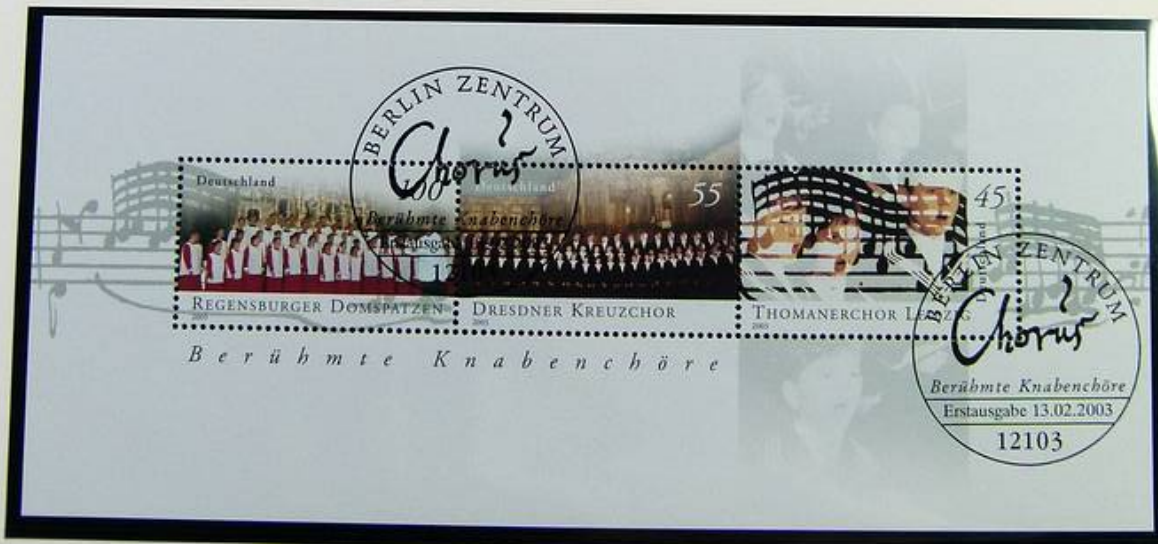

Foto nr.: 6

Berühmte Knabenchöre

Der Block mit drei Sonderbriefmarken ist den berühmten und traditionsreichen Knabenchören „Regensburger Domspatzen“, „Dresdner Kreuzchor“ und „Thomanerchor Leipzig“ gewidmet.

Entwurf: Barbara Dimanski, Halle • Druck: Mehrfarben-Offsetdruck der Tiefdruck Schwann-Bagel GmbH, Mönchengladbach