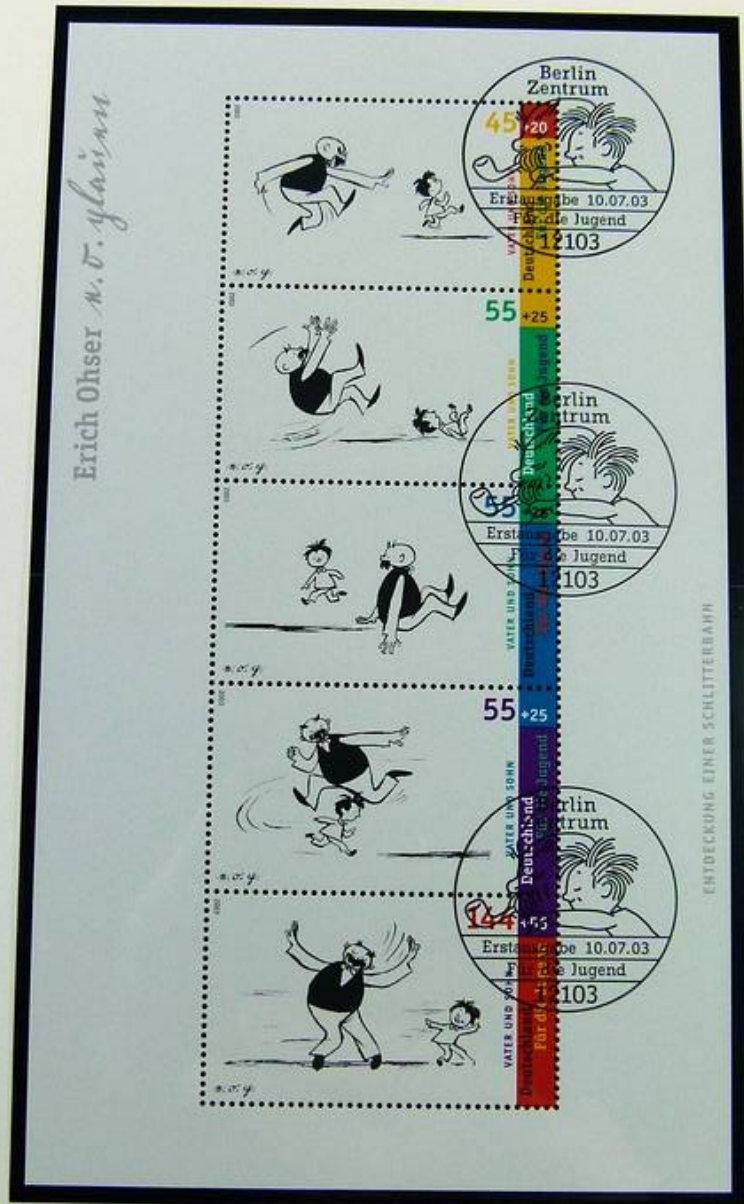

Foto nr.: 18

Für die Jugend
Vater und Sohn

Noch heute erfreuen sich die „Vater und Sohn“-Geschichten Erich Ohser's weltweit großer Beliebtheit.

Entwurf: Professor Christof Gassner, Darmstadt • Druck: Mehrfarben-Offsetdruck der Bagel Security-Print GmbH & Co. KG, Mönchengladbach