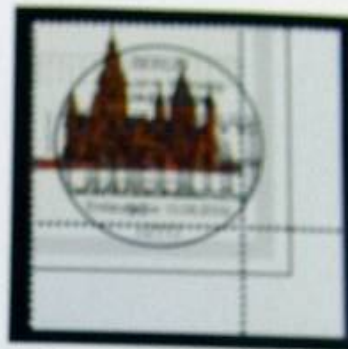

Foto nr.: 20

1000 Jahre Weihetag Mainzer Dom

Unübersehbar erhebt sich inmitten der Mainzer Altstadt der Dom St. Martin mit seinen sechs Türmen.
Entwurf: Professor Ernst Köllinger, Plönzig • Druck: Mehrfarben-Offsetdruck der Bogen Security-Press GmbH & Co. KG, Mönchengladbach