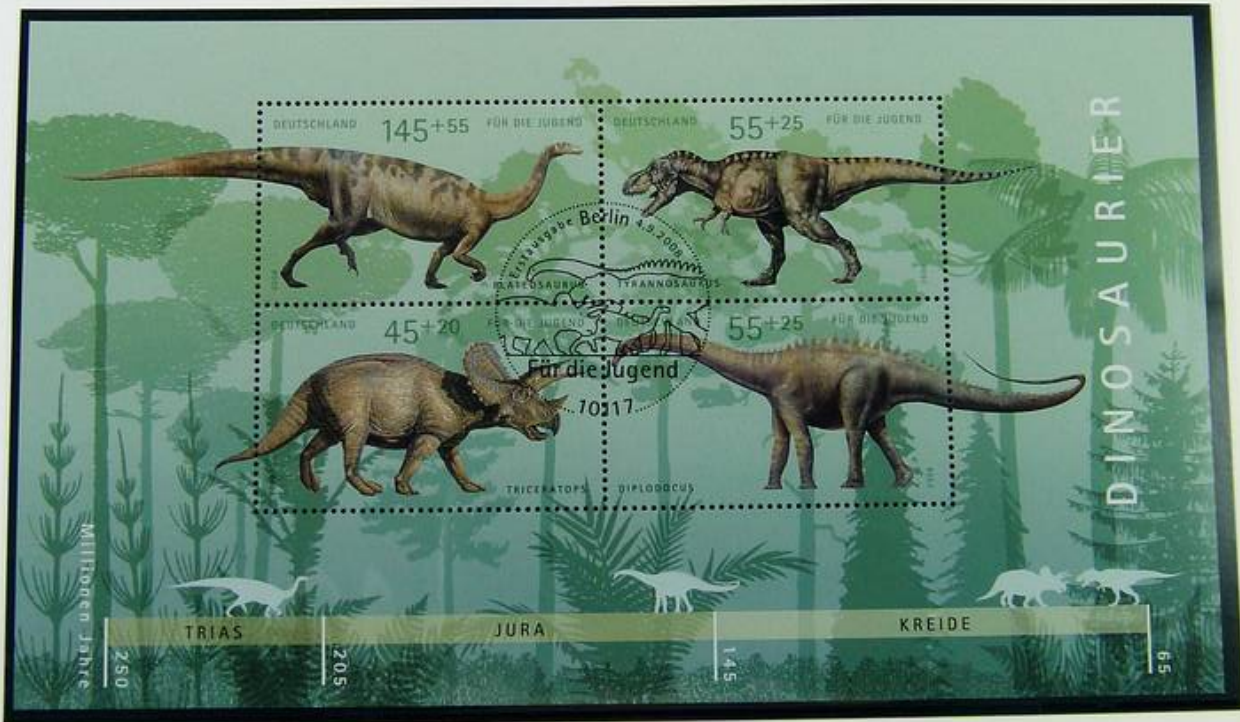

Foto nr.: 50

FÜR DIE JUGEND

Dinosaurier

Die Jugendmarken mit Zuschlägen werden zugunsten der Stiftung Deutsche Jugendmarken e.V. herausgegeben.
Mit den Zuschlagserlösen fördert die Stiftung Maßnahmen zum Wohle der Jugend.

Entwurf: Werner Hans Schmidt, Frankfurt am Main • Druck: Mehrfarben-Offsetdruck der Bagel Security-Print GmbH & Co. KG, Mönchengladbach