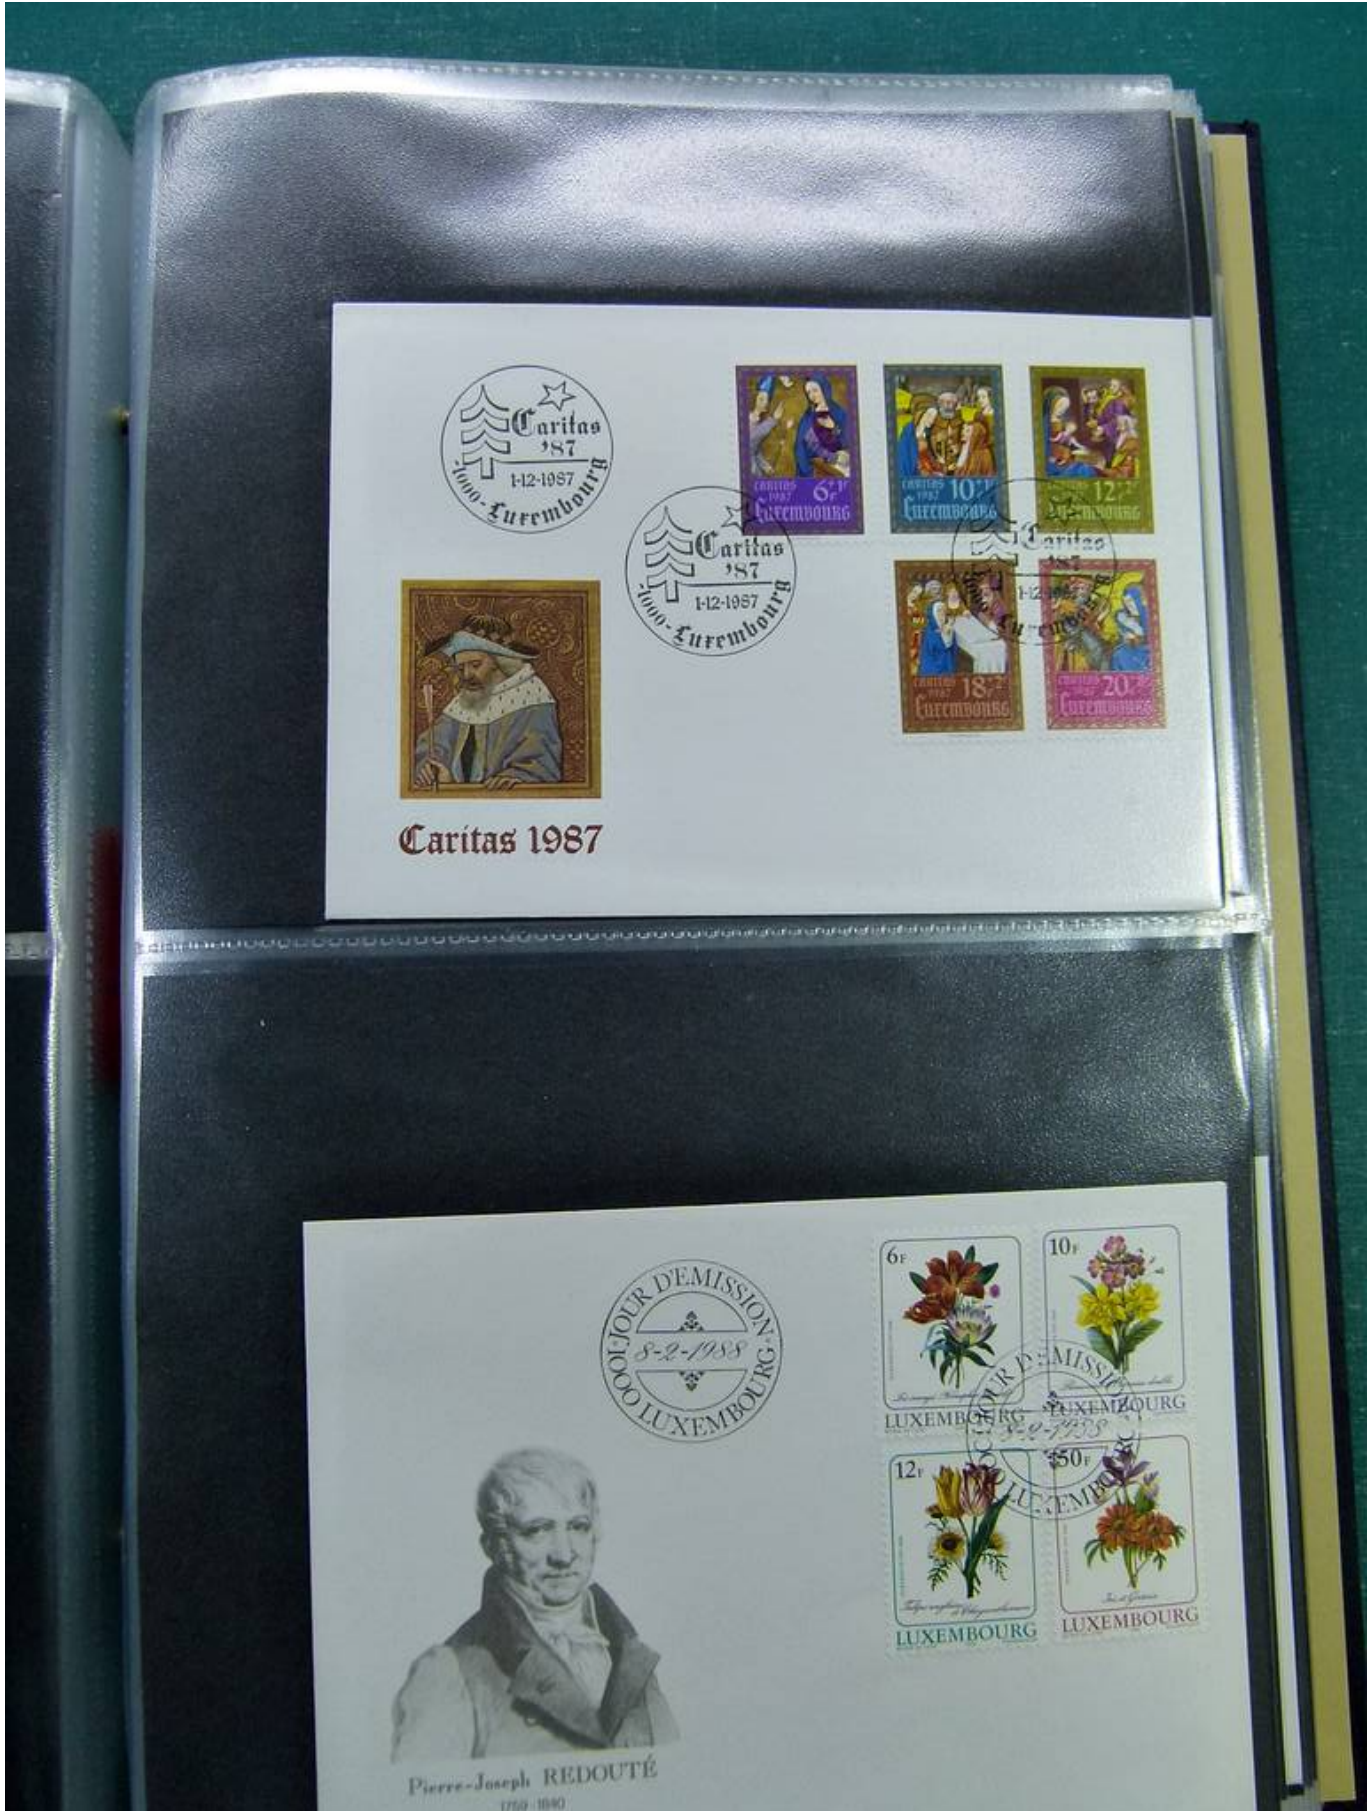

Lotto no.: L261999

Nazione/Tipo: Europa

Collezione di FDC Lussemburgo, dal 1972 al 1994, su album.

Prezzo: 60 eur

[Vai al sito www.matirafil.com]

Foto nr.: 2

Foto nr.: 3

Foto nr.: 4

Foto nr.: 45

Foto nr.: 46

Foto nr.: 47

Foto nr.: 48

Foto nr.: 49

Foto nr.: 50

Foto nr.: 51

Foto nr.: 52