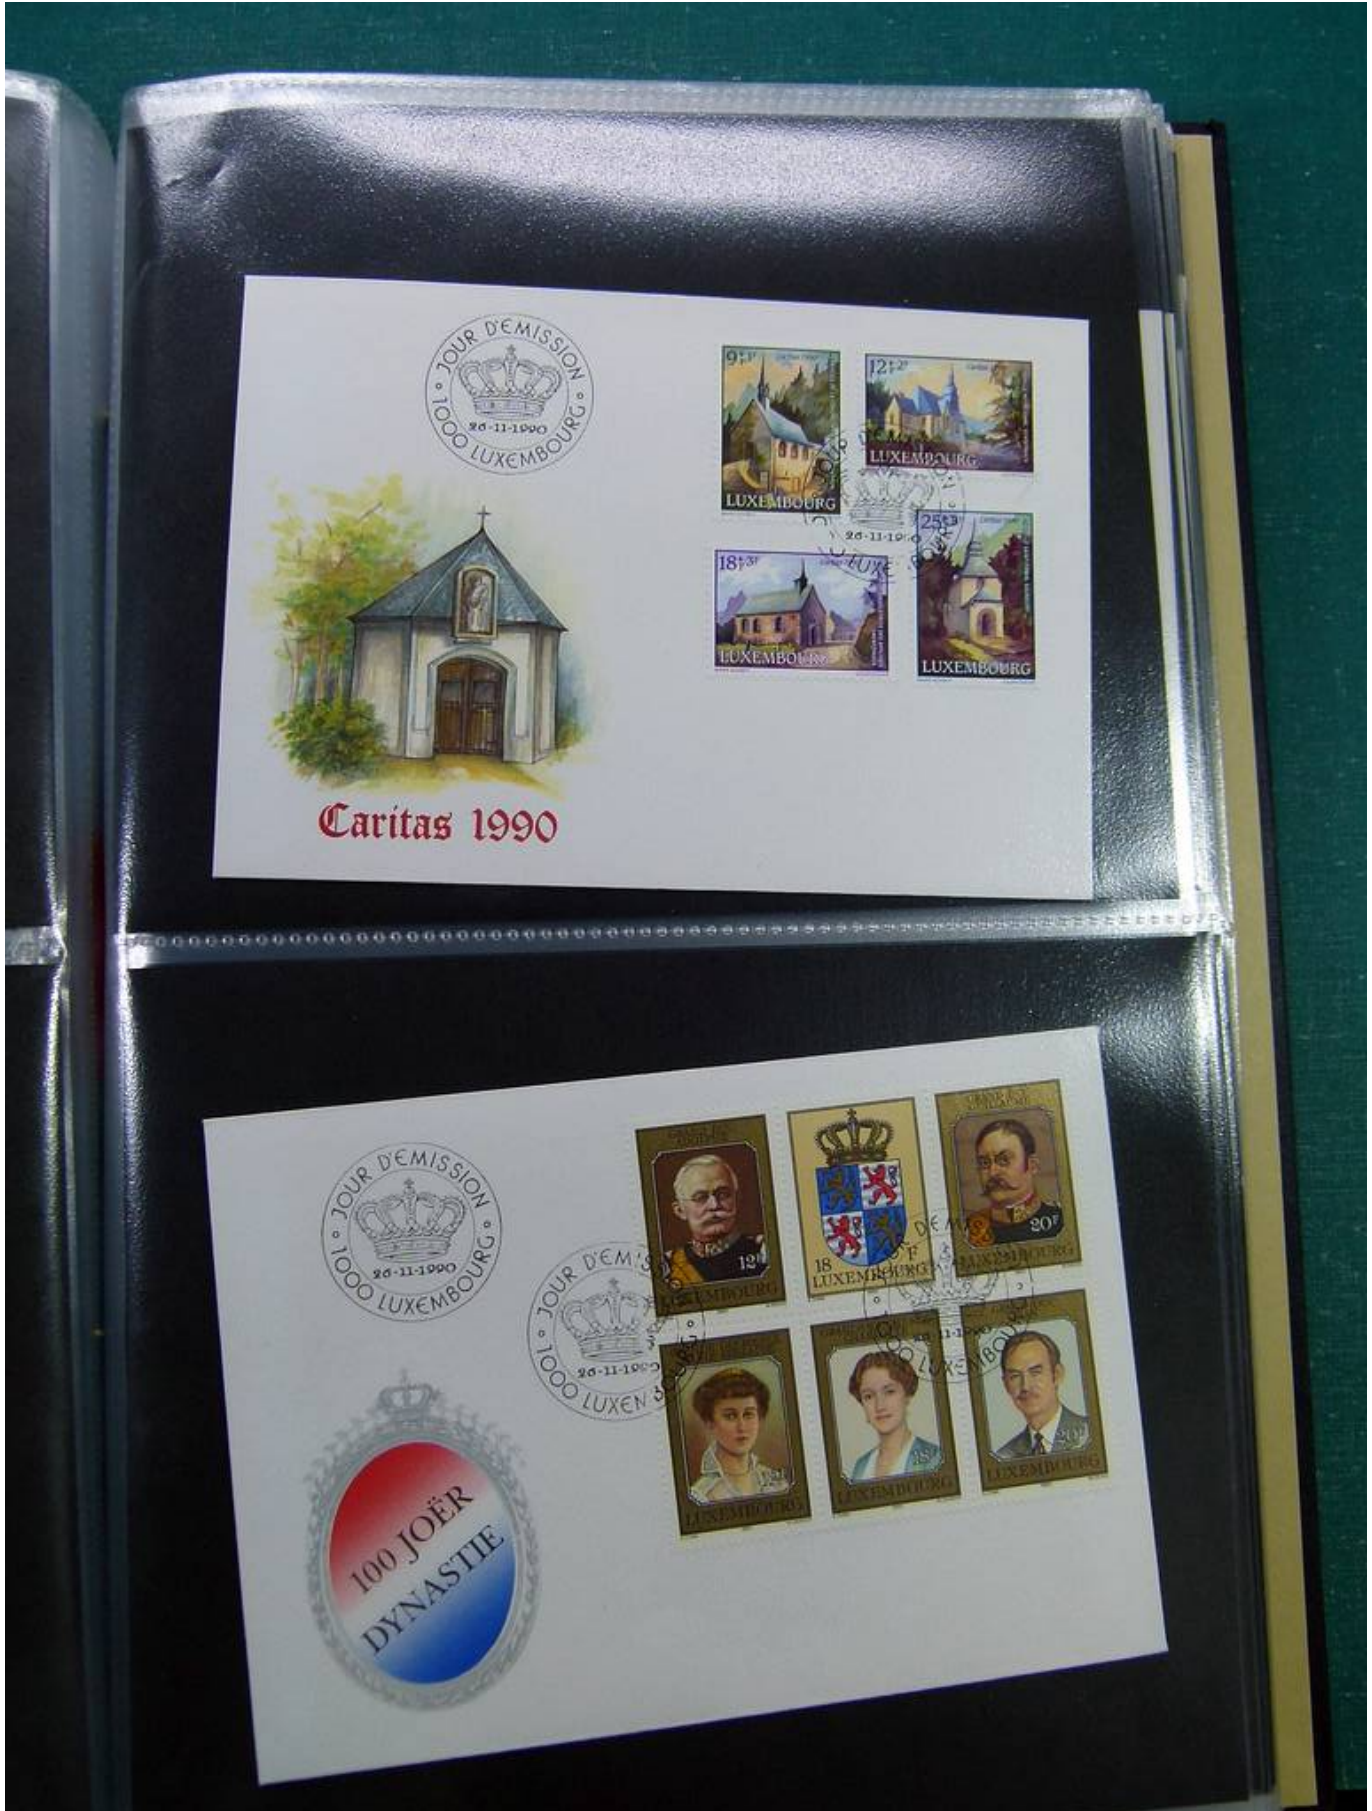

Lotto no.: L261999

Nazione/Tipo: Europa

Collezione di FDC Lussemburgo, dal 1972 al 1994, su album.

Prezzo: 60 eur

[Vai al sito www.matirafil.com]

Foto nr.: 2

Foto nr.: 3

Foto nr.: 4

Foto nr.: 61

Foto nr.: 62

Foto nr.: 63

Foto nr.: 64

Foto nr.: 65

Foto nr.: 66

Foto nr.: 67

Foto nr.: 68