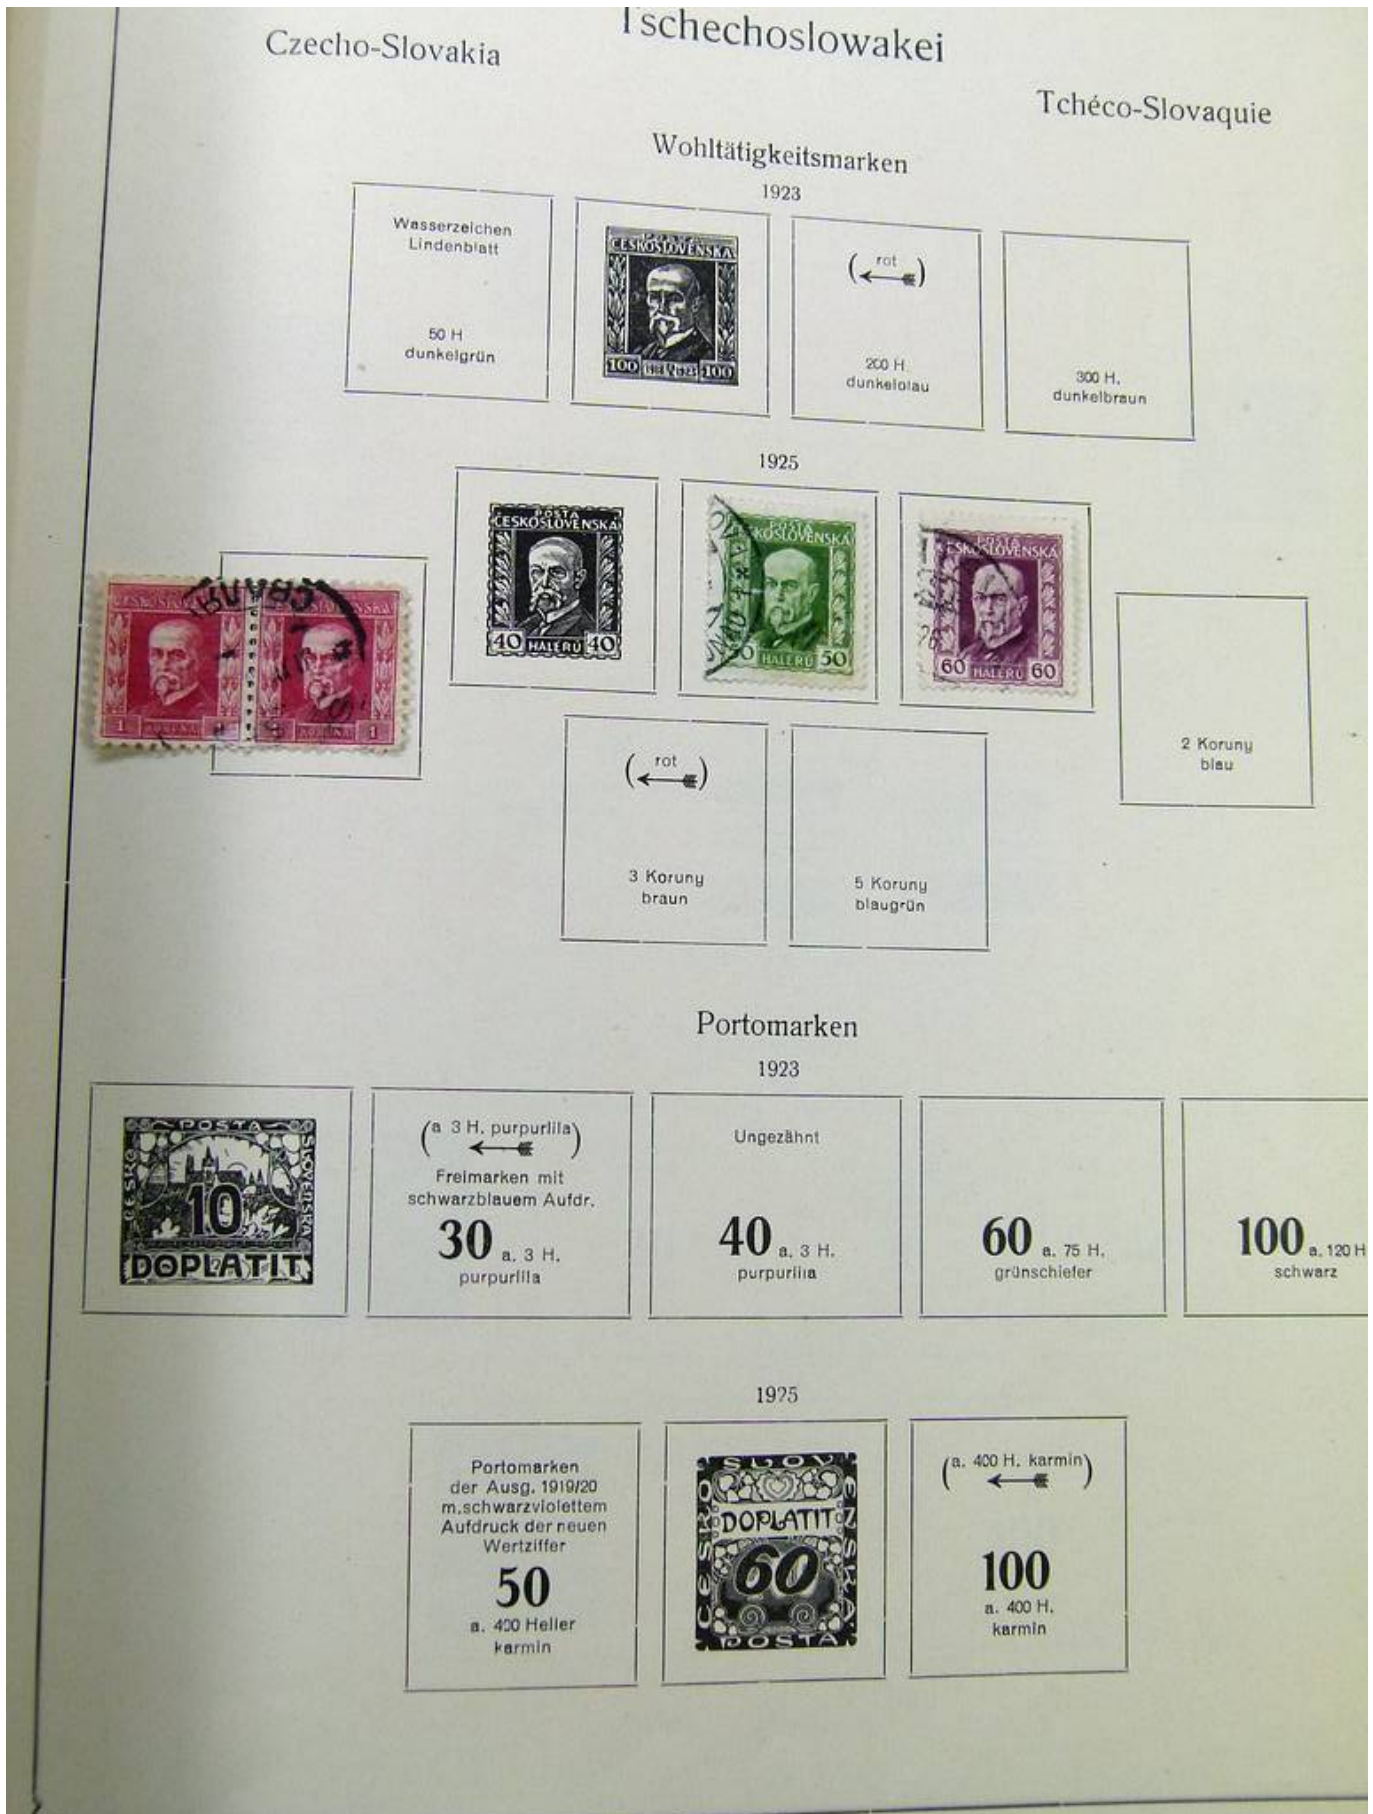

Lotto no.: L261993

Nazione/Tipo: Europa

Collezione Europa, su album, con francobolli usati.

Prezzo: 50 eur

[[Vai al sito www.matirafil.com](http://www.matirafil.com)]

Foto nr.: 2

Foto nr.: 3

Foto nr.: 4

Czecho-Slowacia Tschecoslowakei Tchéco-Slovaquie

1925

1925

(dunkelgrün)
←→
Mrk. d. Wohlt.-Ausg.
1923 m. Präge-Aufdr.
100 H.
kormin

(Aufdr. blau)
a. 2 H. grün
←→
200 H.
dunkelblau

1925

1925/26 — Kleineres Format

Type II eng gez. Type III eng gez. Type IV weit gez.

(purpurilla)
←→
(Karriert.
Schulter)
1 Koruna
rot

(gestrich. Schult.)
←→
Inschriften
in Antiqua mit
kräftig. Schatten-
linien, Schrift-
grund wagerecht
schraffliert
1 Koruna rot

Portomarken

1925

(a. 5 H. gelboliv)
←→
20
a. 5 H.
gelboliv

Portomarken
der Ausg. 1919/20
m. schwarzviolettem
Aufdruck der neuen
Wertziffer
30
a. 15 H.
gelboliv

40
a. 15 H.
gelboliv

(a. 250 H. d'orange)
←→
60
a. 250 H.
dkl'orange