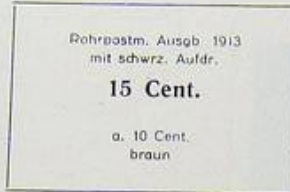

Foto nr.: 12

Italien

Italy

Italie

Rohrpostmarken

1923

1923