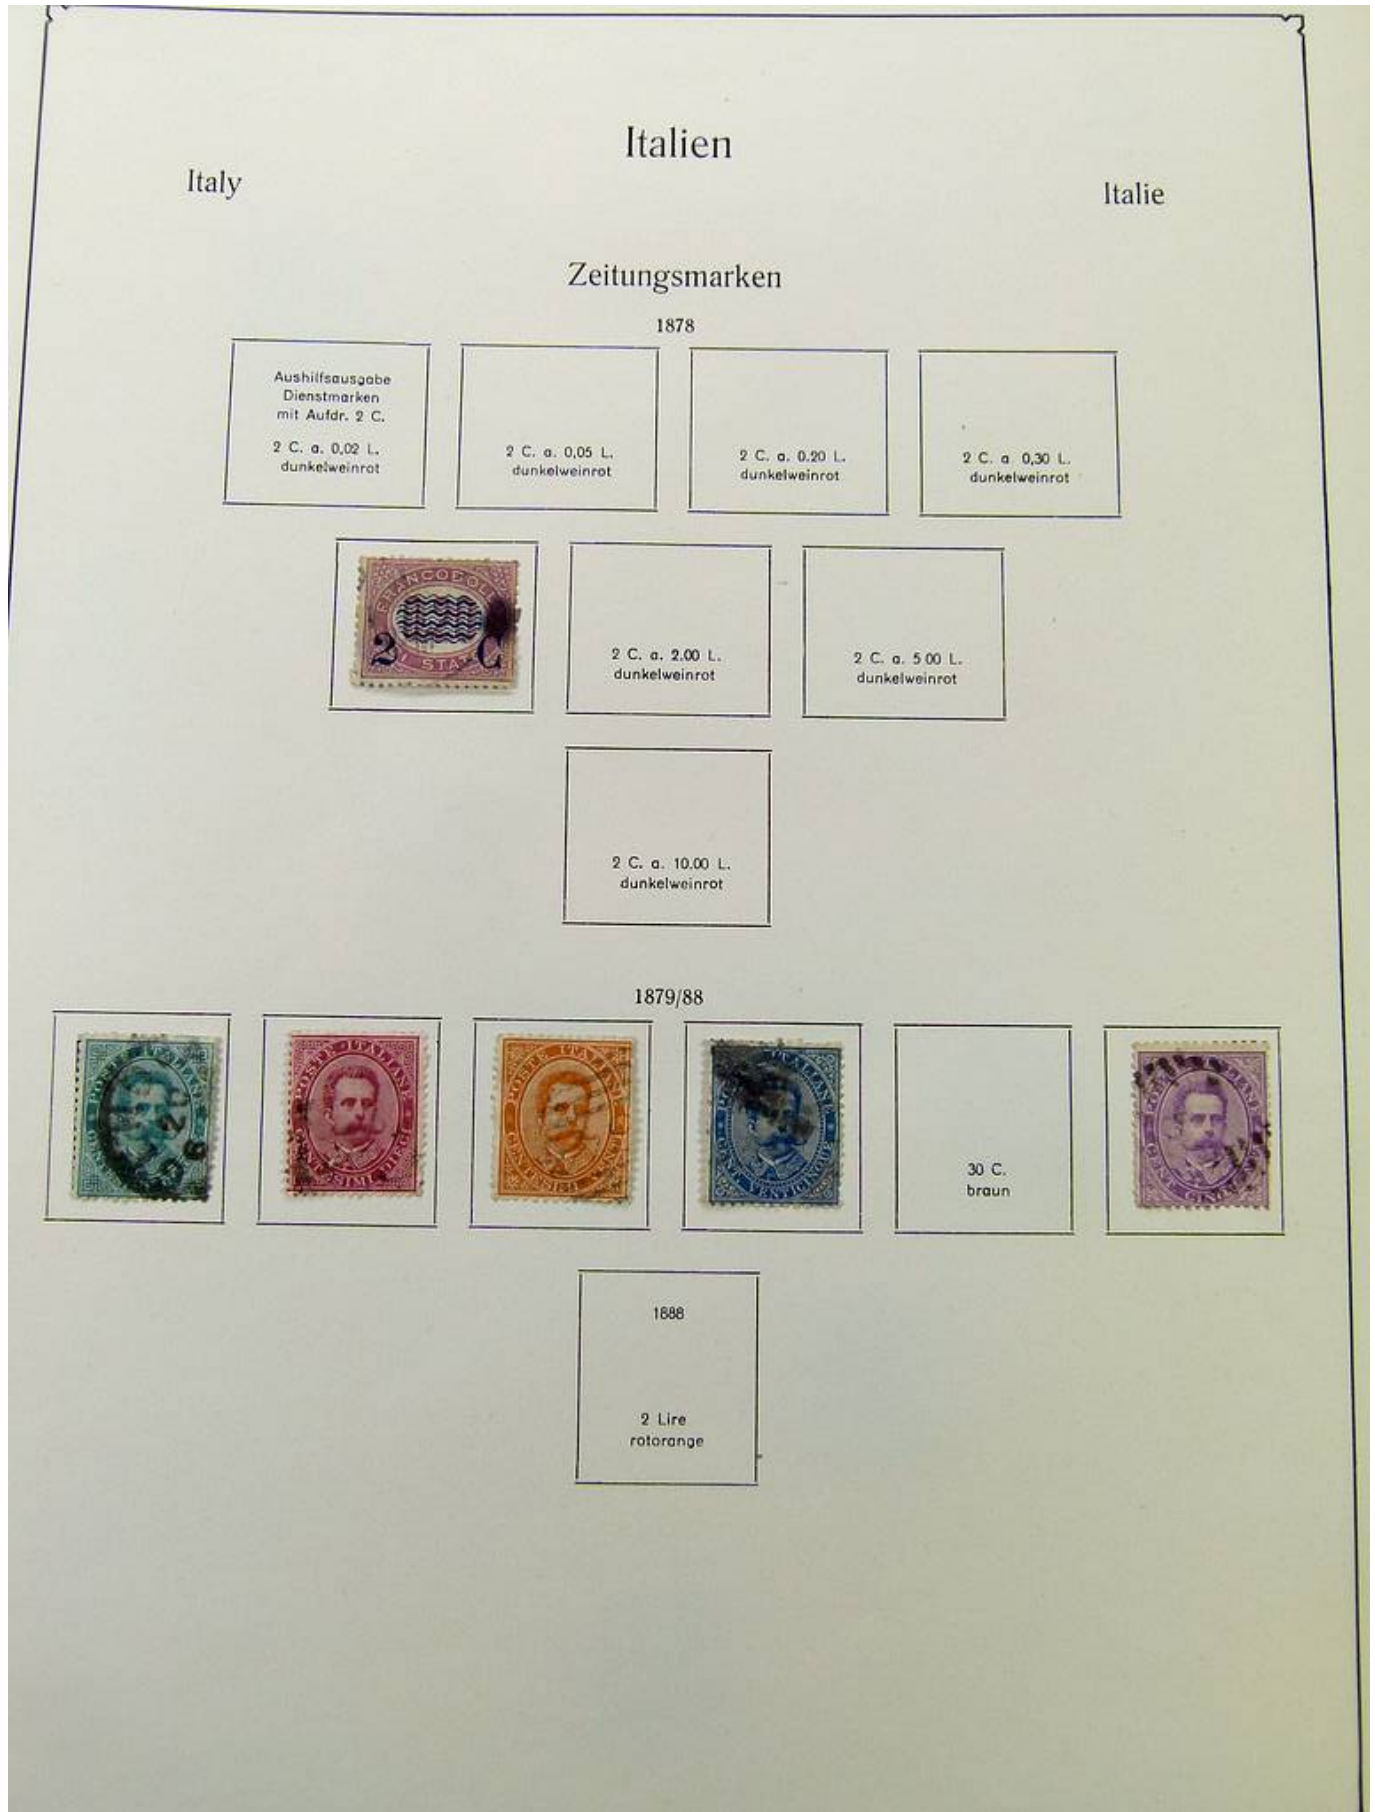

Lot nr.: L261992

Country/Type: Europe

Europe collection, in album, with used stamps, with Italy Kingdom lot.

Price: 70 eur

[Go to the lot on www.sevenstamps.com]

Foto nr.: 2

Foto nr.: 3

Foto nr.: 4

Foto nr.: 5

Foto nr.: 6

Foto nr.: 7

Italien

Italy

Italie

Zeitungsmarken

1890

Gedenkmarken

1910

15 C.
grün

Foto nr.: 11

Foto nr.: 12

Italien

Italy

Italie