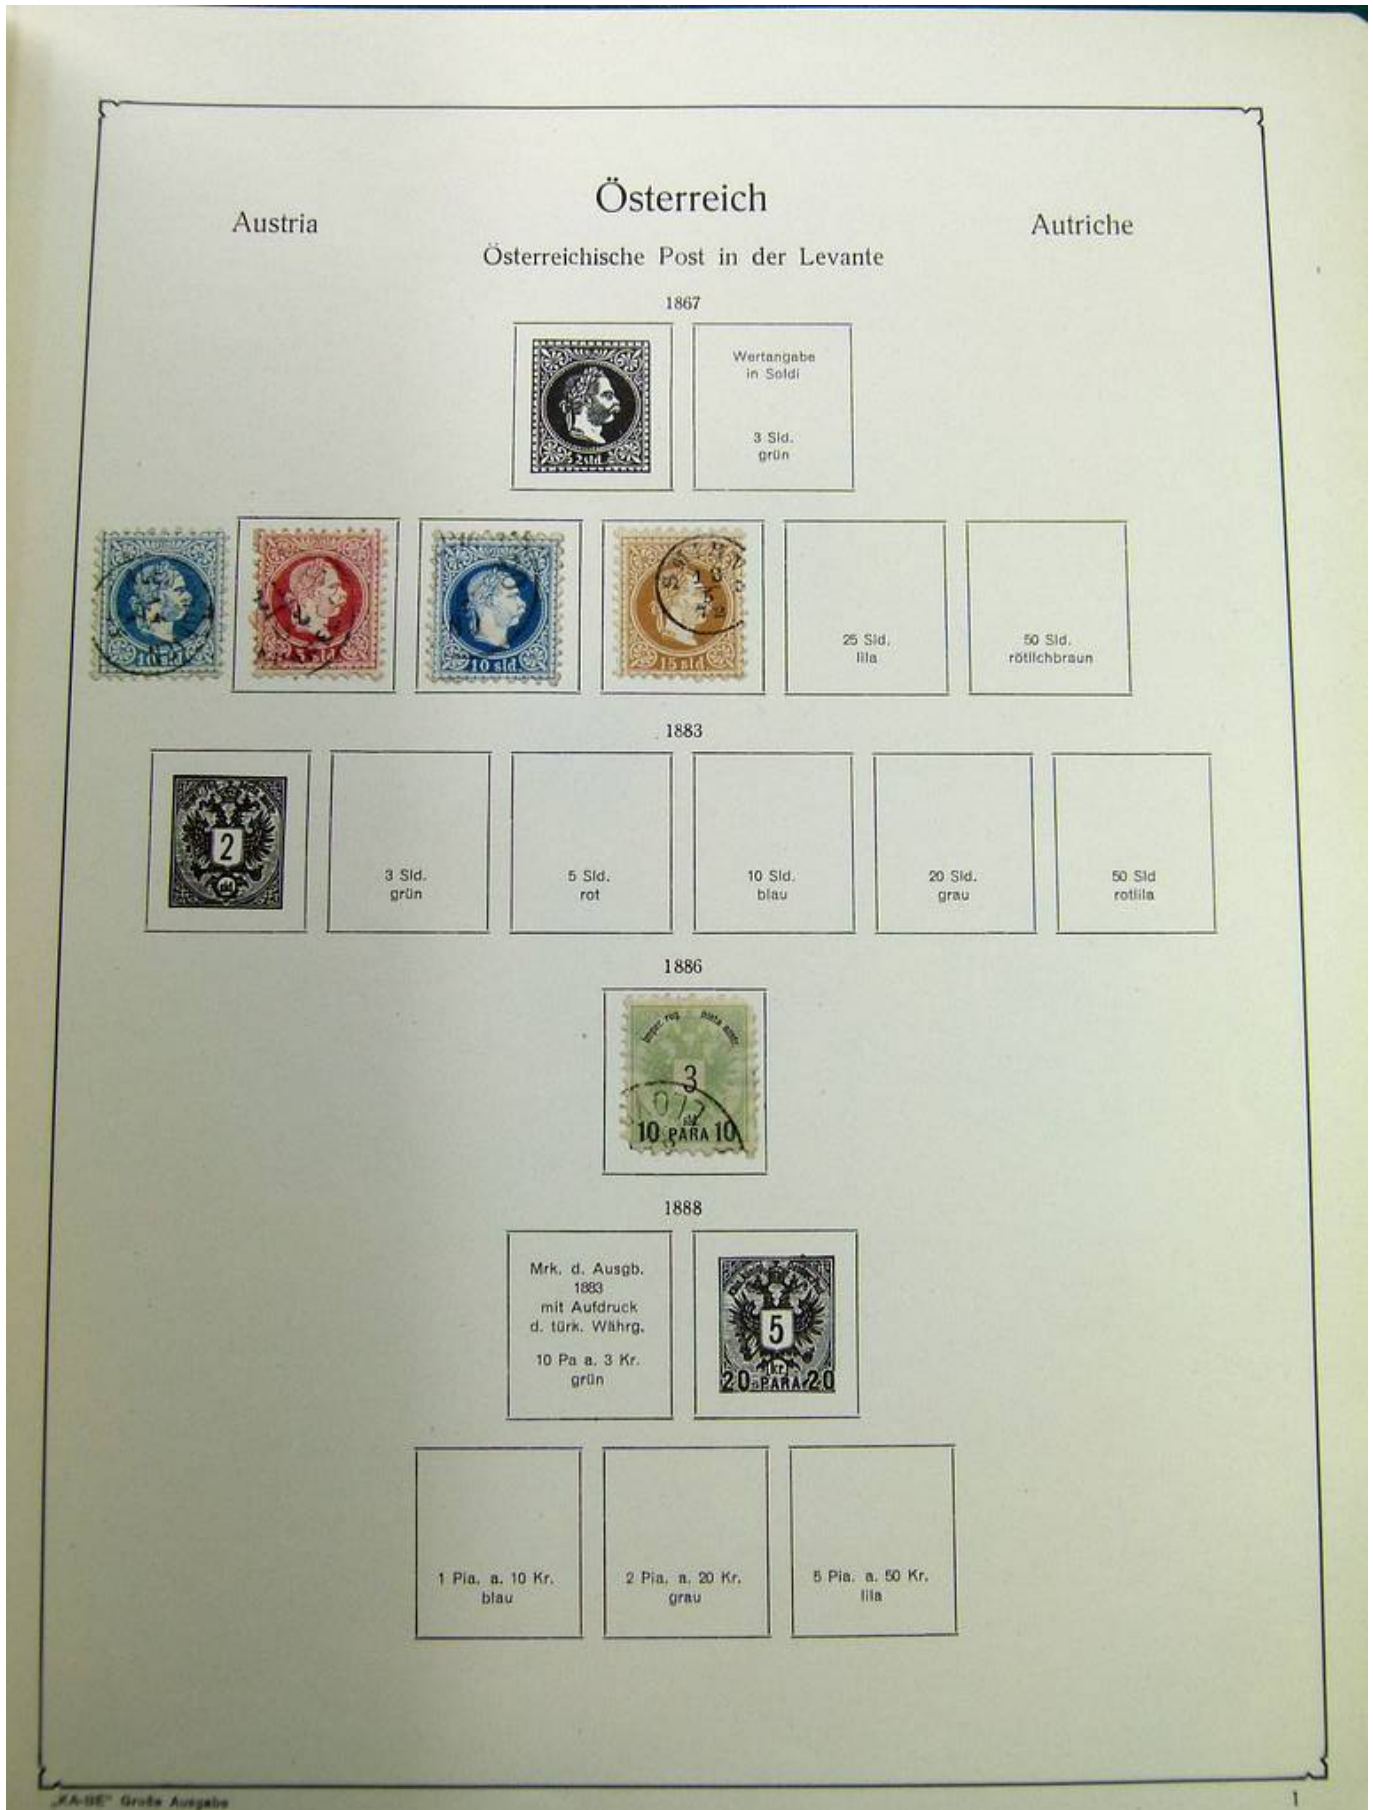

Lot nr.: L261990

Country/Type: Europe

Europe collection, in album, with MH and used stamps. Good lot of Oldenburg and Austria stamps.

Price: 130 eur

[[Go to the lot on www.sevenstamps.com](http://www.sevenstamps.com)]

Foto nr.: 21

Foto nr.: 22

Foto nr.: 23

Foto nr.: 24

Foto nr.: 26

Foto nr.: 27

Foto nr.: 28

Foto nr.: 29

Wohltätigkeitsmarken

1921

Foto nr.: 36

Foto nr.: 37

Polen

Poland		Pologne
	1923	
	(Kopernikus) 5000 Mk. rot	
1923	1923	1924
		
		
	1924	
	(schokoladen)	
	20000 Mk. gelboliv	
		(orangebraun)
	200000 Mk. hellblau	
		