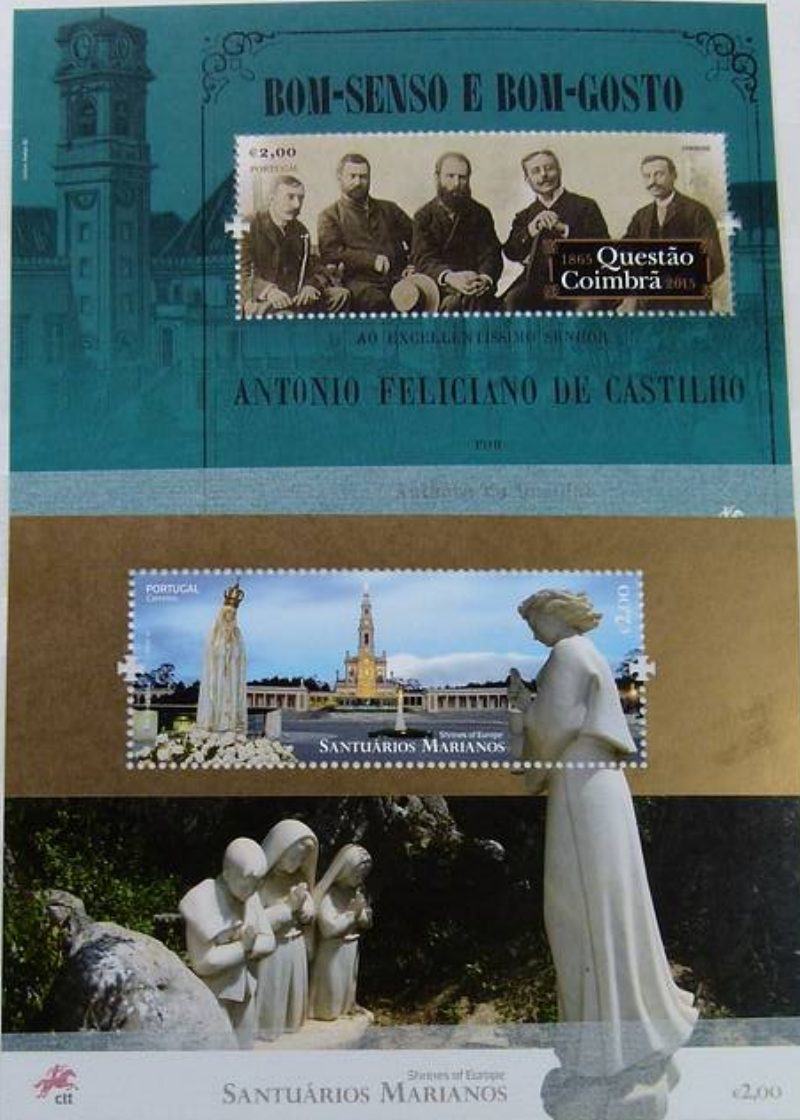

Lot nr.: L261980

Land/Typ: Europa

Portugal-Sammlung, auf Archivseiten, bis 2024, mit postfr. Briefmarken. Hoher Nominalwert.

Preis: 200 eur

[Gehen Sie auf die viel auf www.briefmarken-liste.com]

Foto nr.: 2

Foto nr.: 28

Foto nr.: 29

Foto nr.: 30

Foto nr.: 31

Foto nr.: 32

Foto nr.: 33

Foto nr.: 34

Foto nr.: 35