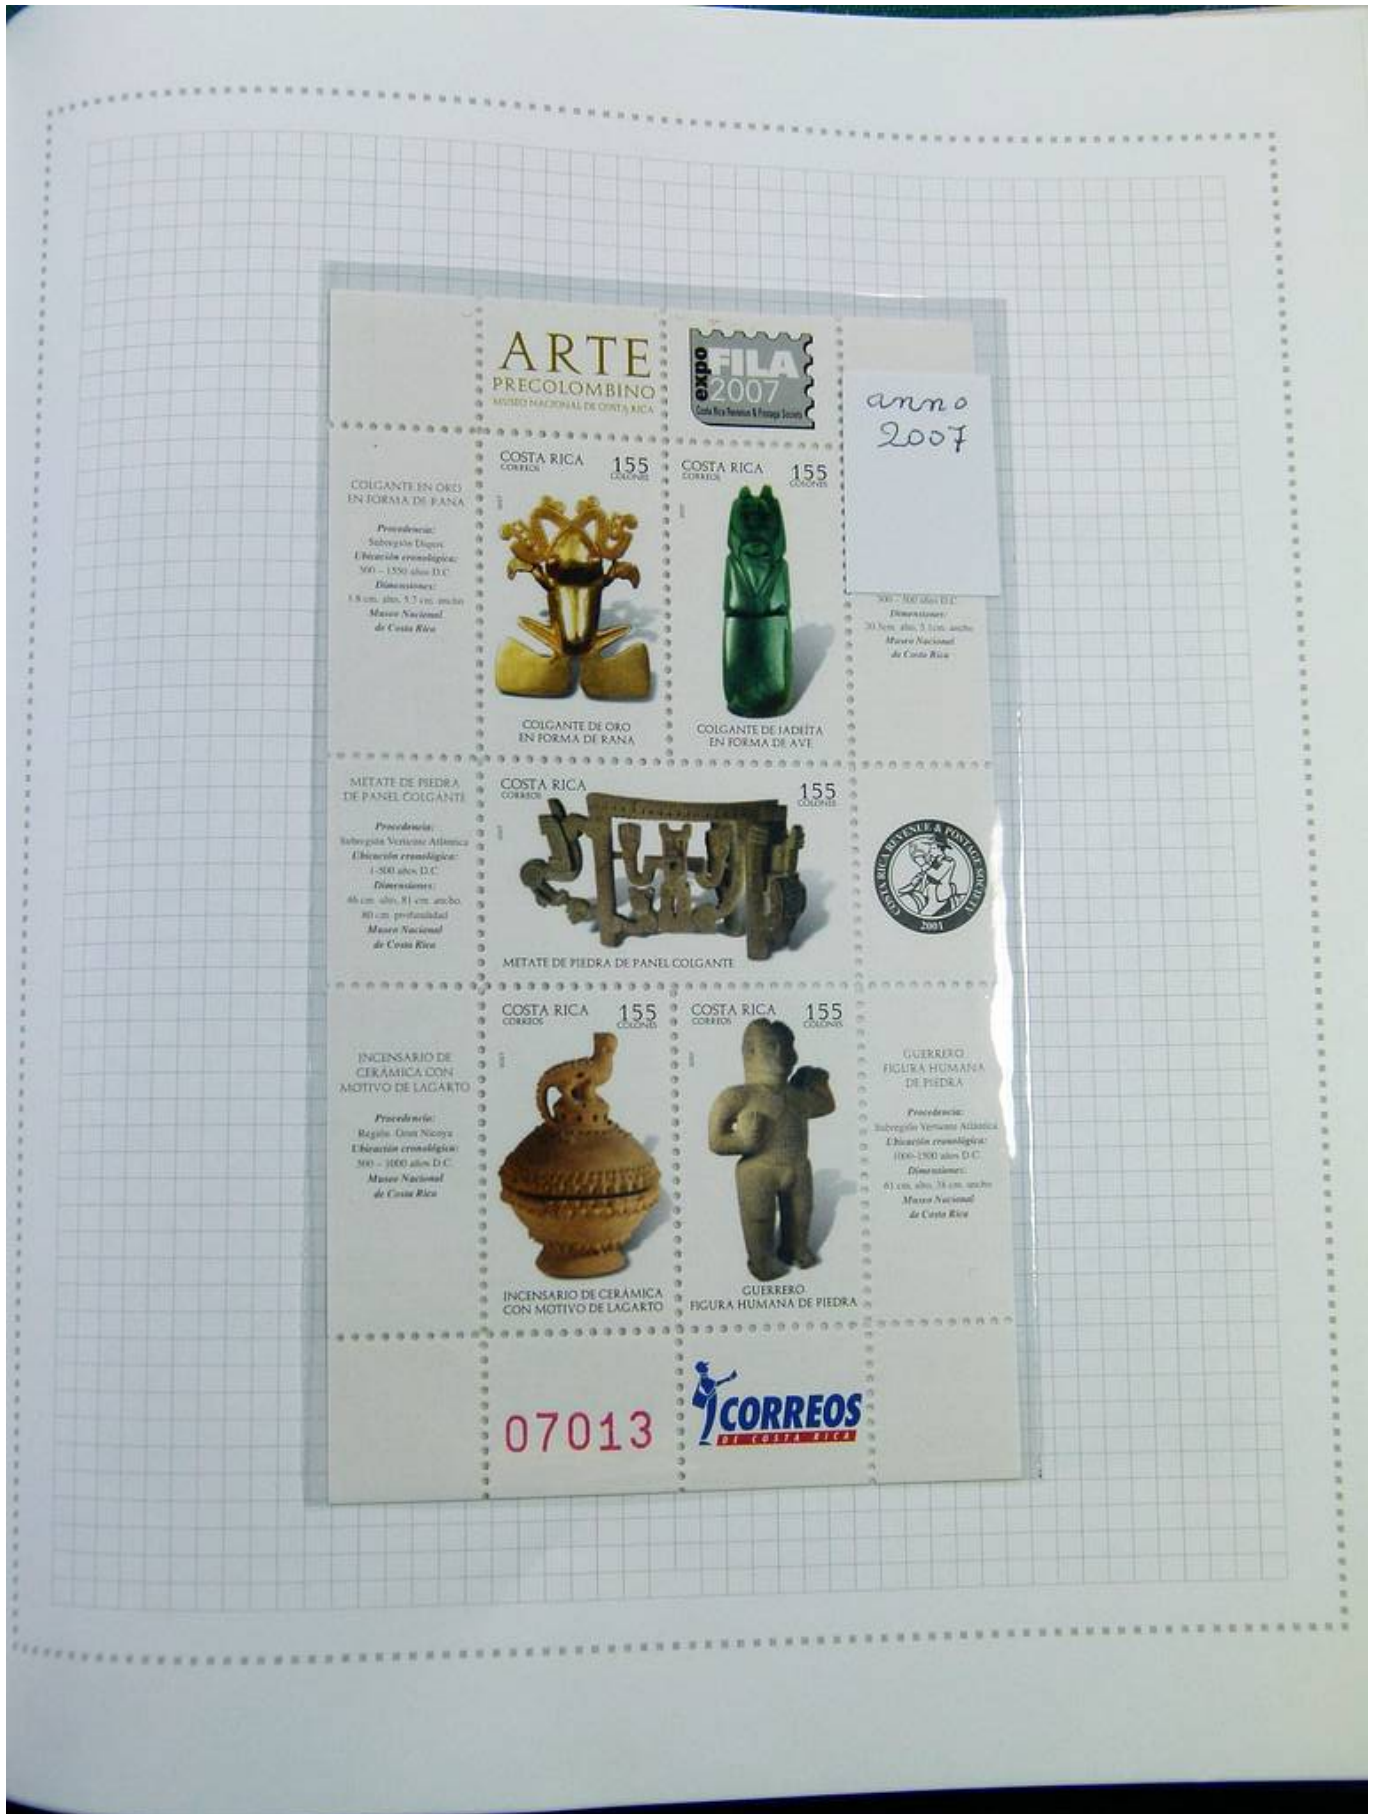

Foto nr.: 70

ARTE PRECOLOMBINO

anno 2007

COLGANTE EN ORO EN FORMA DE RANA
Procedencia:
Subregión Uruca
Ejemplar cronológico:
500 - 1200 años D.C.
Dimensiones:
1,8 cm. alto, 2,7 cm. ancho
Museo Nacional de Costa Rica

COSTA RICA 155 COLONES

COSTA RICA 155 COLONES

METATE DE PIEDRA DE PANEL COLGANTE
Procedencia:
Subregión Veraguá Atlántica
Ejemplar cronológico:
1-500 años D.C.
Dimensiones:
46 cm. alto, 81 cm. ancho
80 cm. profundidad
Museo Nacional de Costa Rica

COSTA RICA 155 COLONES

INCENSARIO DE CERÁMICA CON MOTIVO DE LAGARTO
Procedencia:
Región Guanacaste
Ejemplar cronológico:
300 - 1000 años D.C.
Museo Nacional de Costa Rica

COSTA RICA 155 COLONES

COSTA RICA 155 COLONES

GUERRERO FIGURA HUMANA DE PIEDRA
Procedencia:
Subregión Veraguá Atlántica
Ejemplar cronológico:
1000-1300 años D.C.
Dimensiones:
41 cm. alto, 38 cm. ancho
Museo Nacional de Costa Rica

07013