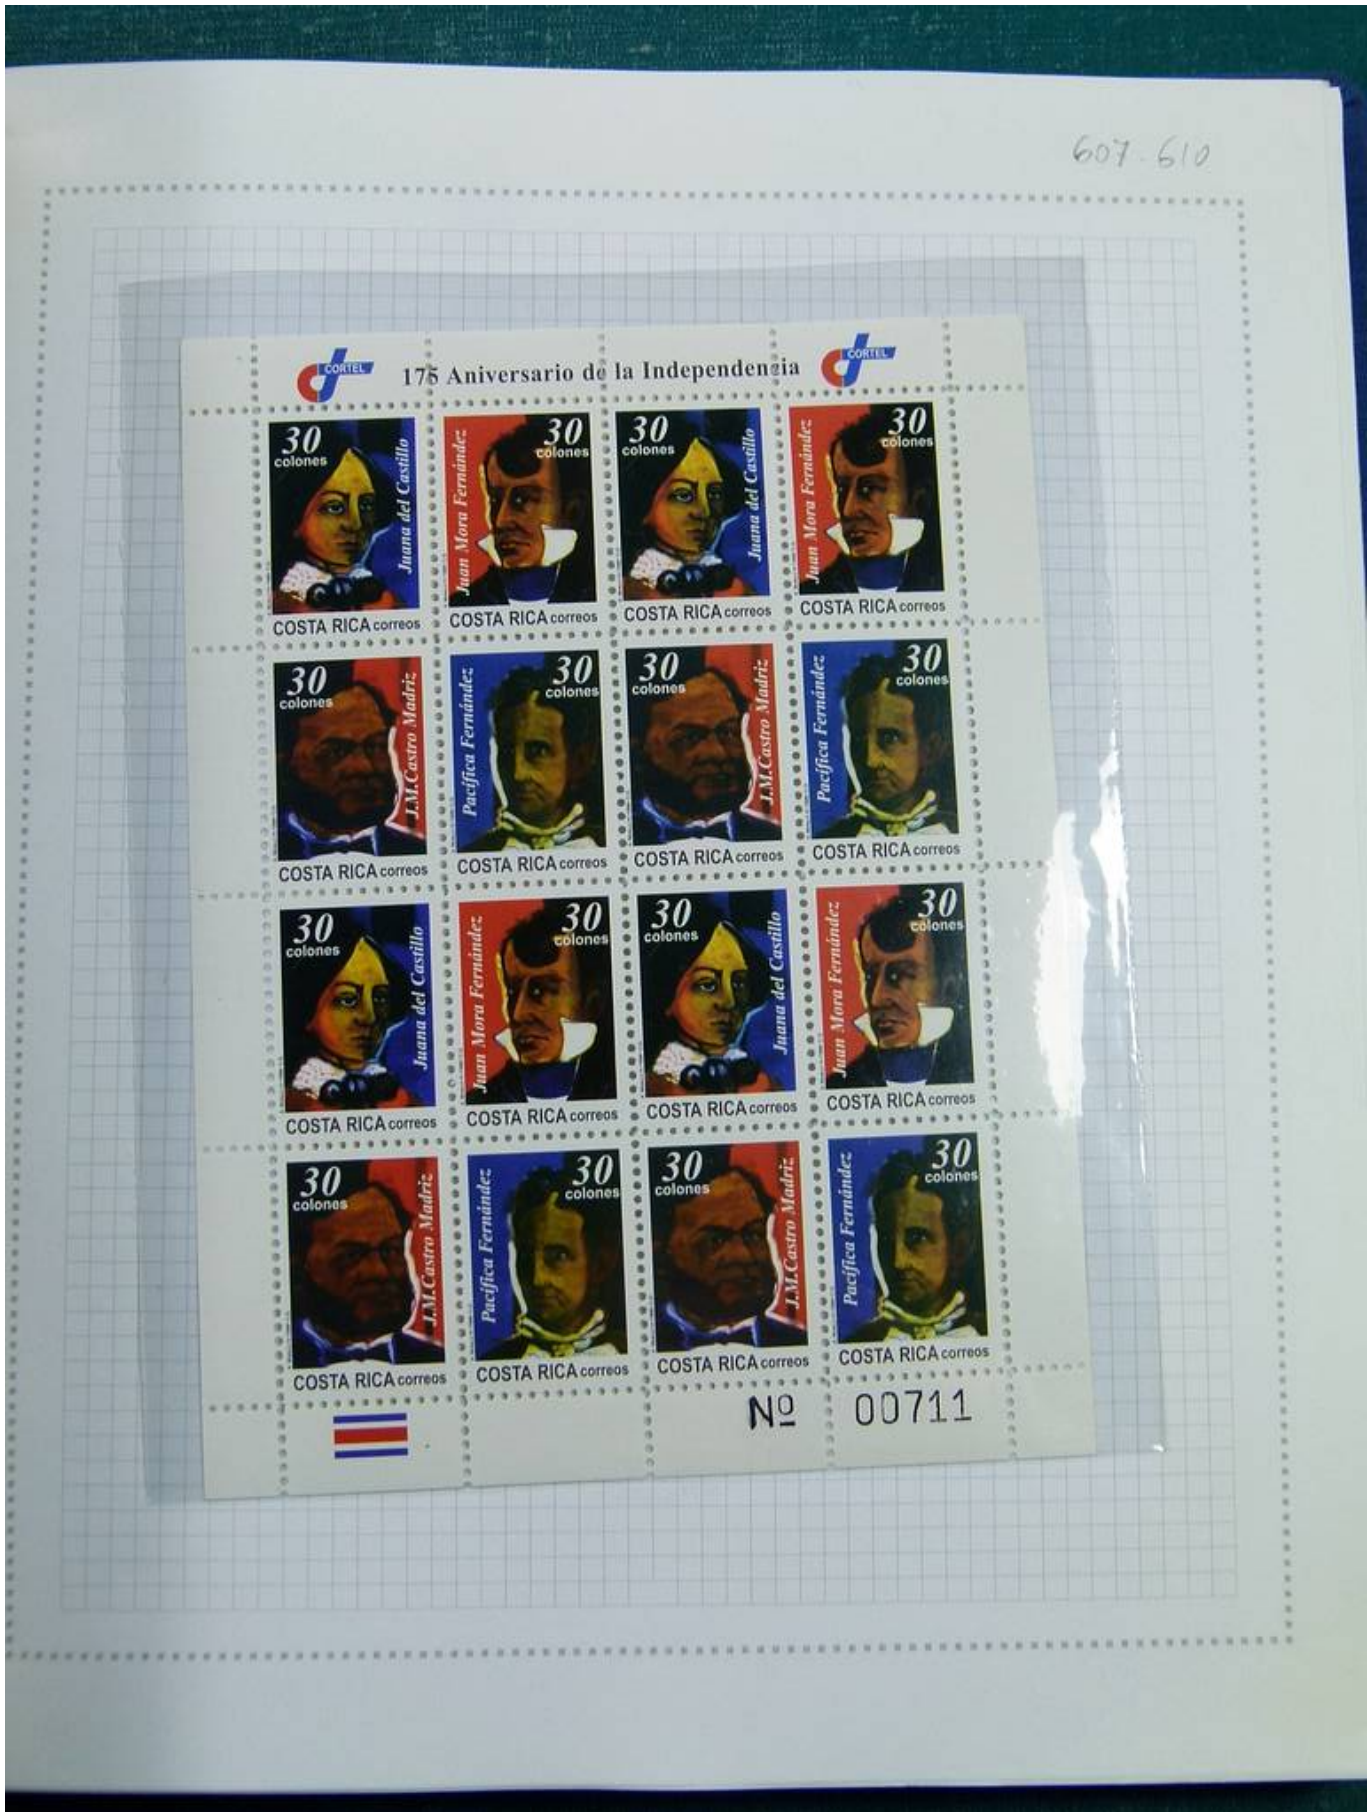

Lot nr.: L261951

Country/Type: America

Costa Rica collection, in albums from the beginning to 2009, with new and used stamps.

Price: 250 eur

[[Go to the lot on www.sevenstamps.com](http://www.sevenstamps.com)]

Foto nr.: 26

Foto nr.: 27

Foto nr.: 28

Foto nr.: 30

Foto nr.: 31

Foto nr.: 32

Foto nr.: 33

Foto nr.: 34