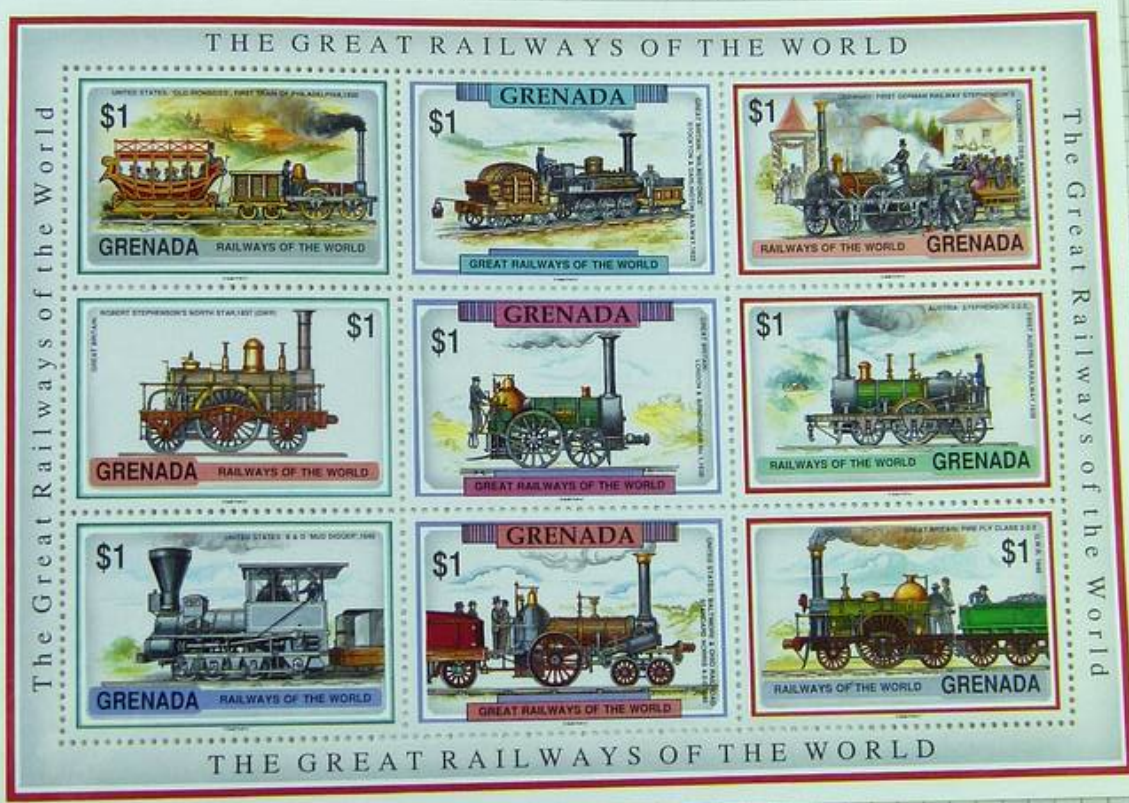

Lot nr.: L261935

Country/Type: America

Grenada collection, in album, from 1951 to 1990, with MNH stamps.

Price: 190 eur

[[Go to the lot on www.sevenstamps.com](http://www.sevenstamps.com)]

Foto nr.: 2

Foto nr.: 3

Foto nr.: 79

888

Foto nr.: 80

Foto nr.: 81

843

Foto nr.: 82

863a

Foto nr.: 83

Foto nr.: 84

Foto nr.: 85

1804

Foto nr.: 86

Foto nr.: 87

Foto nr.: 88

Foto nr.: 89

Foto nr.: 90