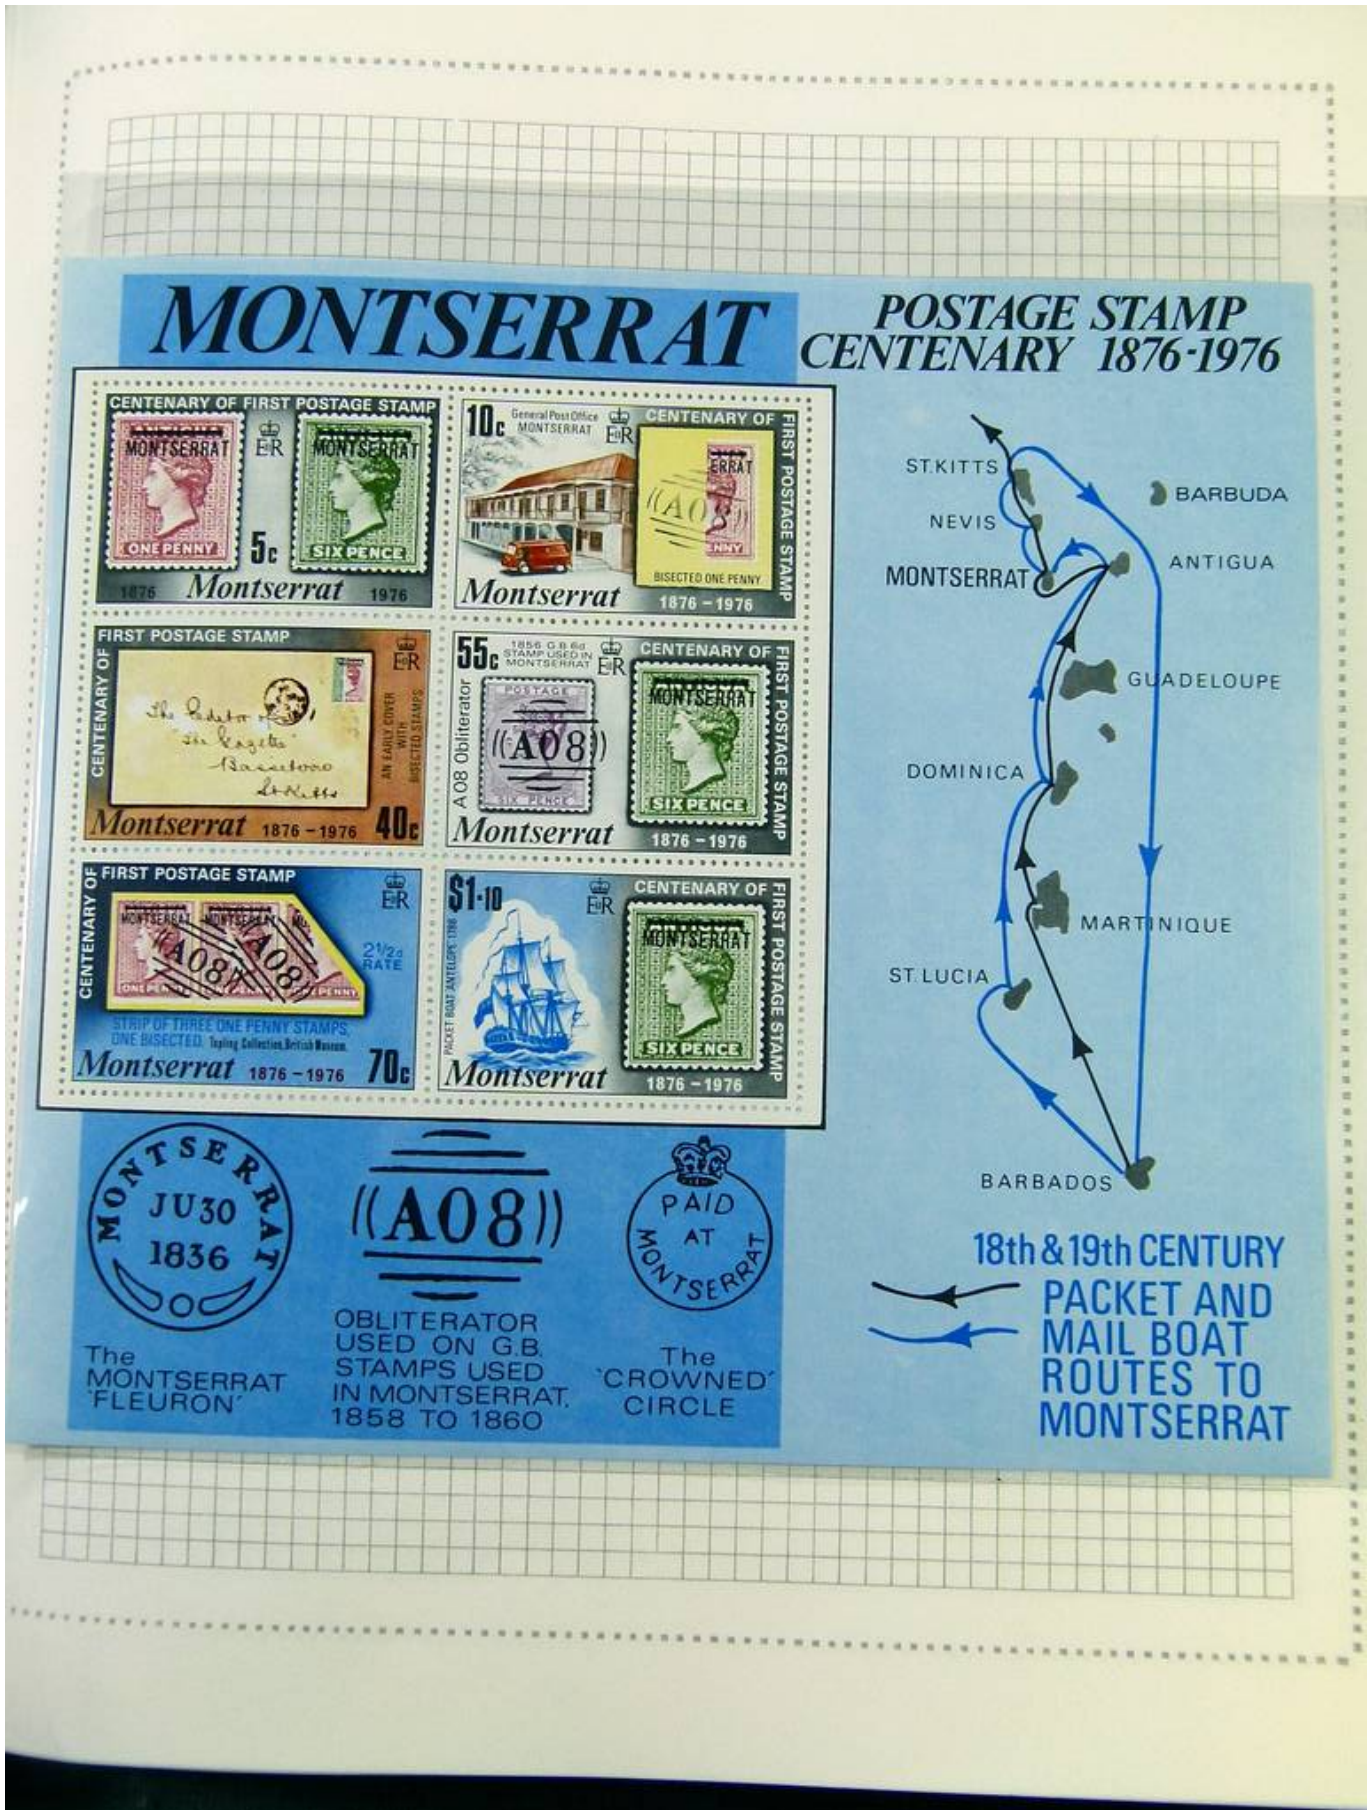

Lot nr.: L261910

Land/Typ: Amerika

Montserrat-Sammlung, im Album, aus dem Jahr 1953, mit postfr. Briefmarken.

Preis: 250 eur

[Gehen Sie auf die viel auf [www.briefmarken-liste.com](http://www.briefmarken-liste.com)]

Foto nr.: 68

Foto nr.: 69

Foto nr.: 70

# MONTSERRAT