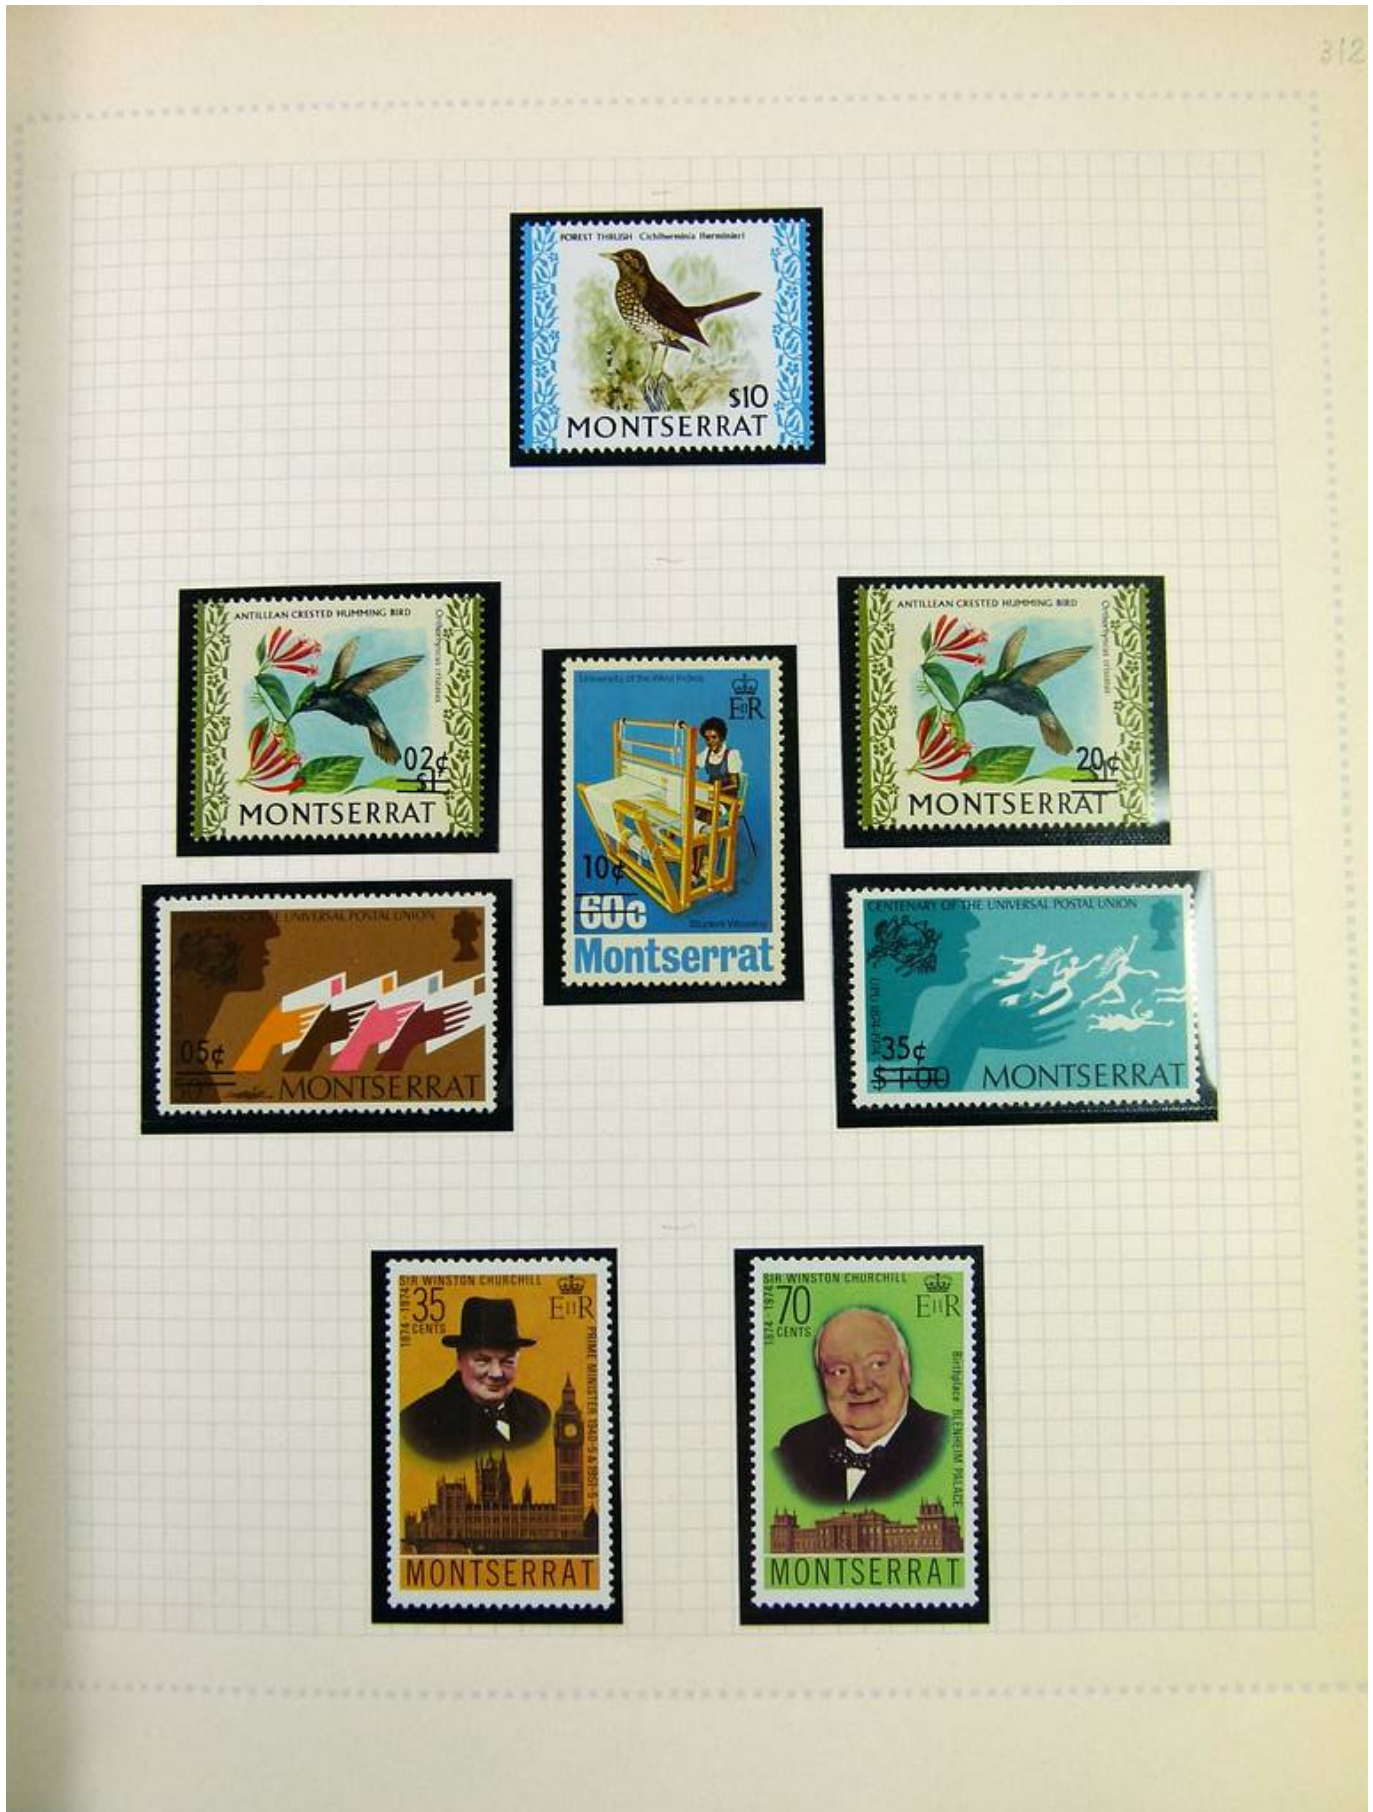

Lot nr.: L261910

Land/Typ: Amerika

Montserrat-Sammlung, im Album, aus dem Jahr 1953, mit postfr. Briefmarken.

Preis: 250 eur

[Gehen Sie auf die viel auf [www.briefmarken-liste.com](http://www.briefmarken-liste.com)]

Foto nr.: 16

Foto nr.: 17

Foto nr.: 18

Foto nr.: 19

Foto nr.: 20

Foto nr.: 21

Foto nr.: 22

Foto nr.: 23

Foto nr.: 24

Foto nr.: 25

Foto nr.: 26

360

Foto nr.: 27

371

Foto nr.: 28

382