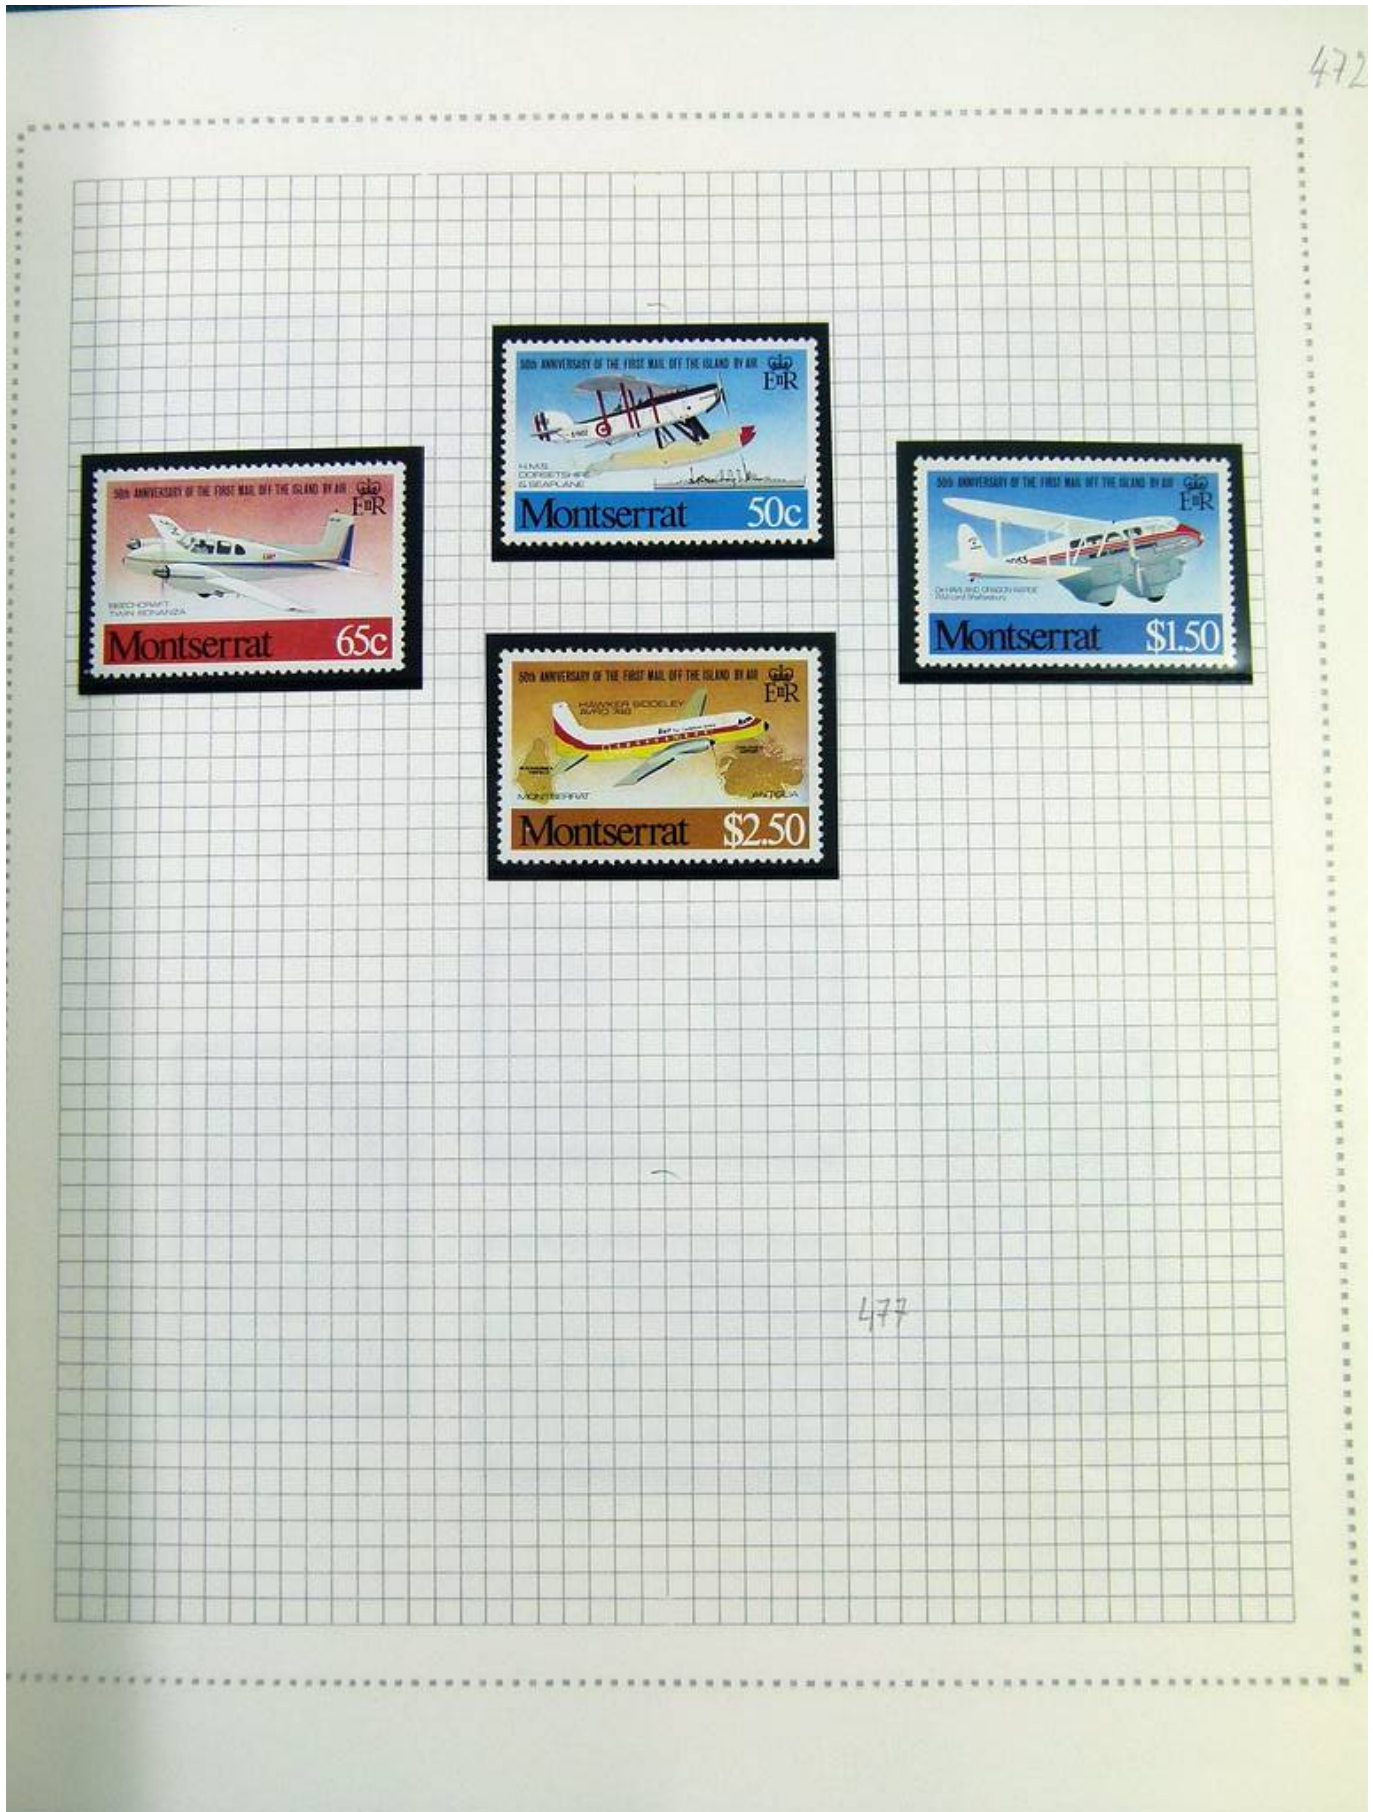

Lot nr.: L261910

Land/Typ: Amerika

Montserrat-Sammlung, im Album, aus dem Jahr 1953, mit postfr. Briefmarken.

Preis: 250 eur

[Gehen Sie auf die viel auf [www.briefmarken-liste.com](http://www.briefmarken-liste.com)]

Foto nr.: 38

466

Foto nr.: 39

Foto nr.: 40

478

Foto nr.: 41

486

Foto nr.: 42