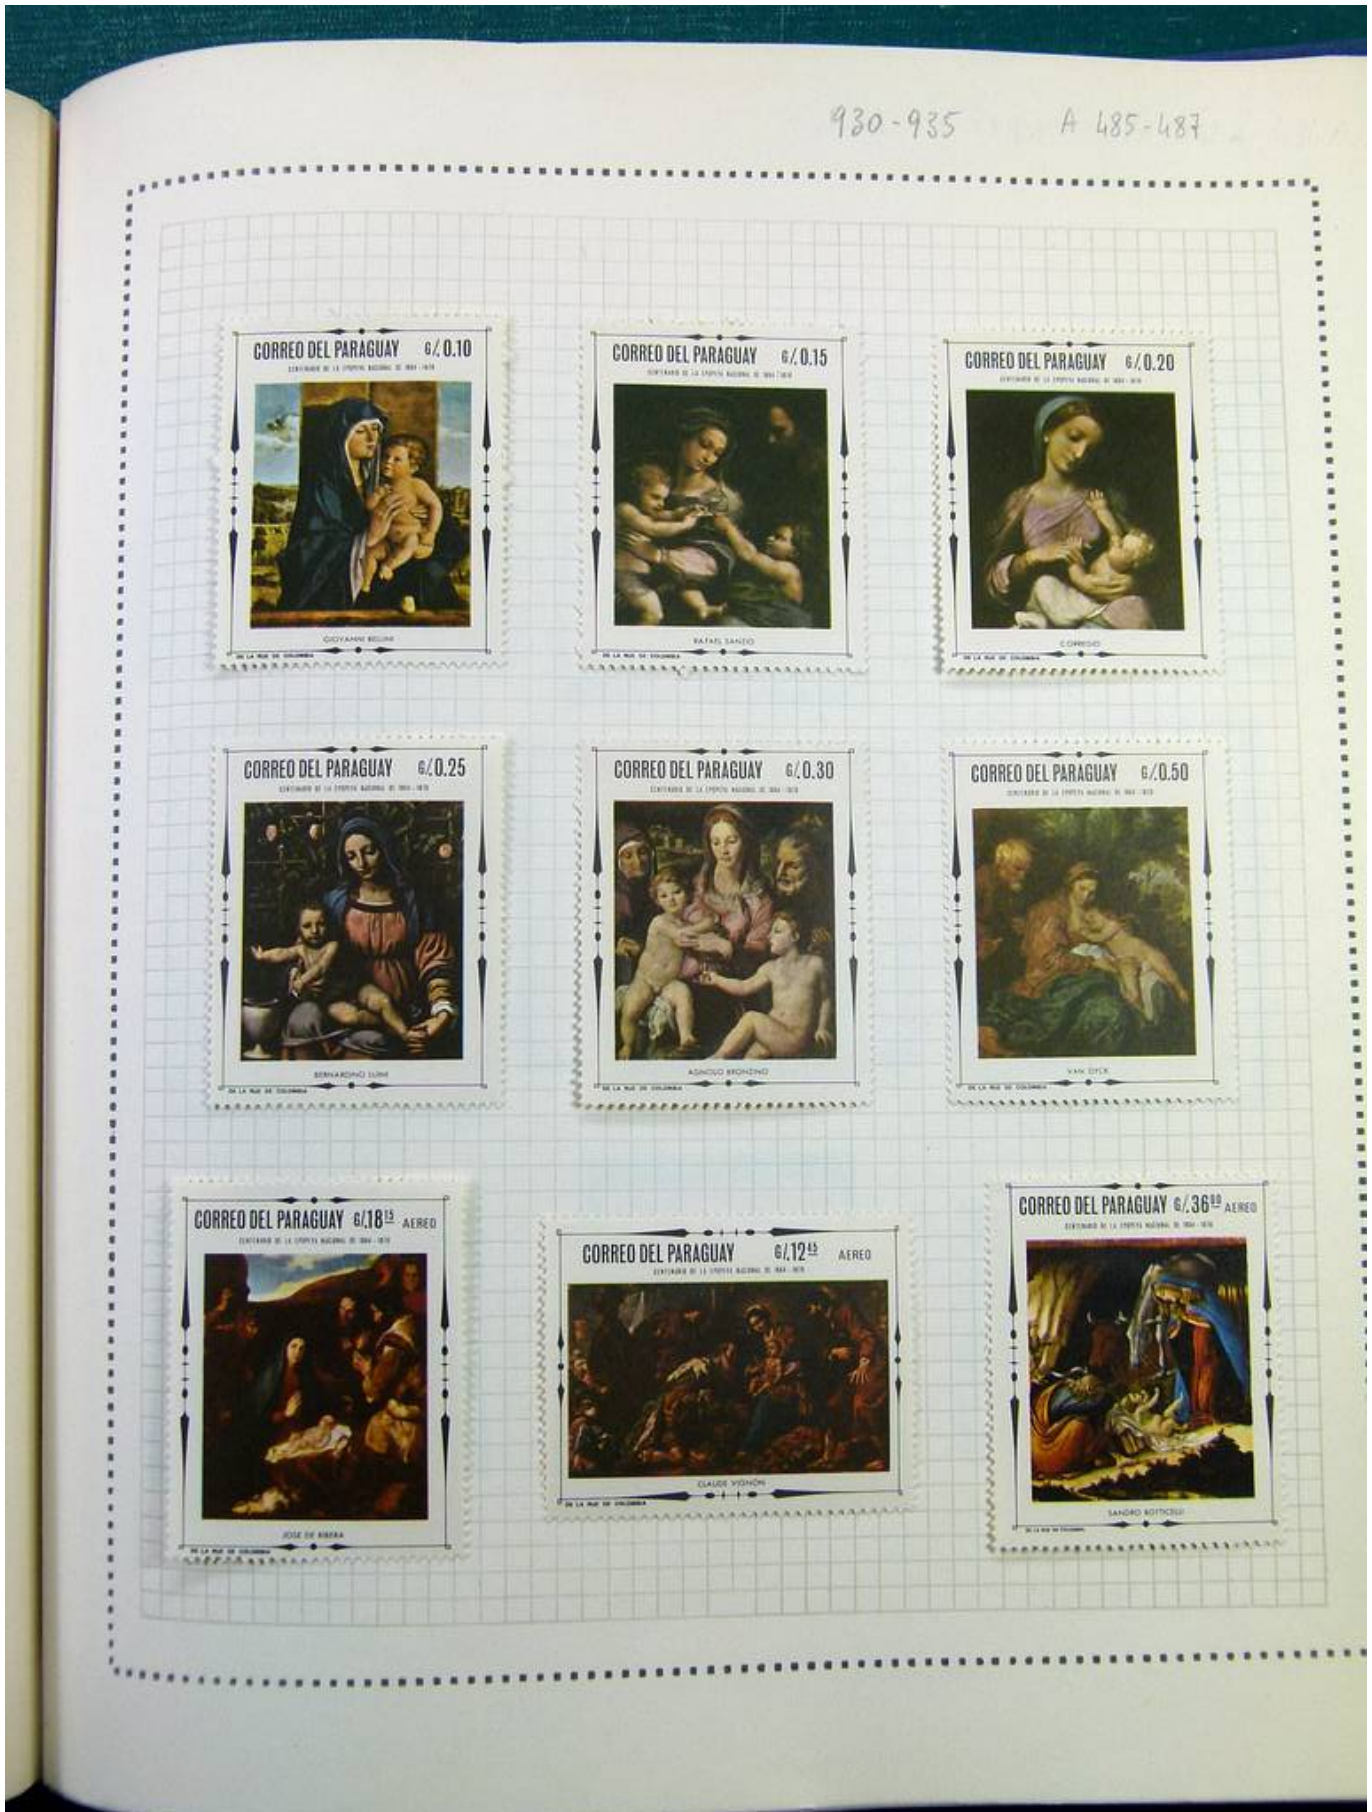

Lot nr.: L261894

Country/Type: America

Paraguay collection, in album, from the beginning, with new and used stamps.

Price: 200 eur

[[Go to the lot on www.sevenstamps.com](http://www.sevenstamps.com)]

Foto nr.: 2

Foto nr.: 83

Foto nr.: 84

Foto nr.: 85

Foto nr.: 86

Foto nr.: 87

Foto nr.: 88

Foto nr.: 89

Foto nr.: 90

Foto nr.: 91

Foto nr.: 92

Foto nr.: 93

Foto nr.: 94

Foto nr.: 95

Foto nr.: 96

Foto nr.: 97

Foto nr.: 98