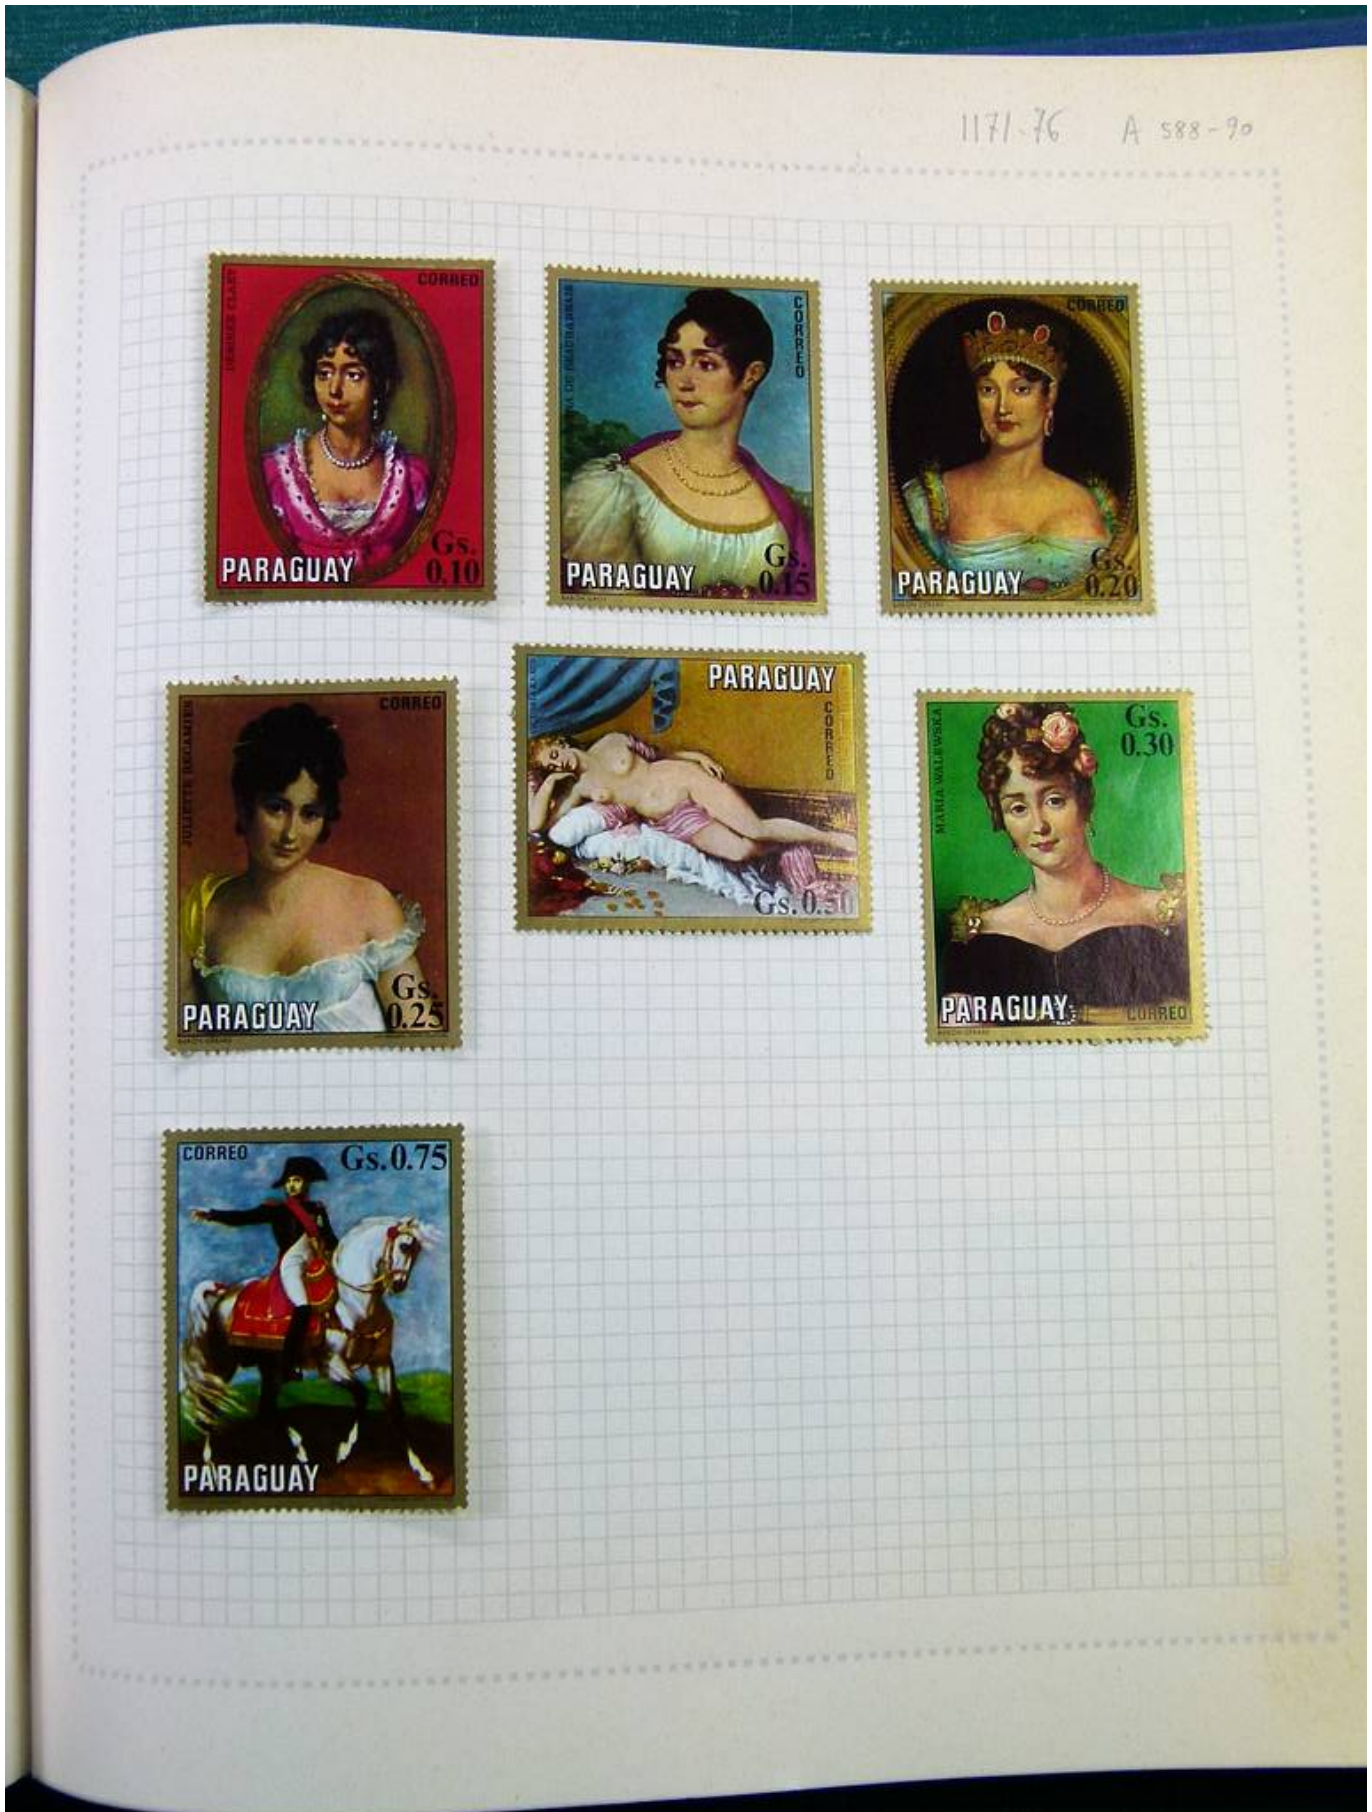

Lot nr.: L261894

Country/Type: America

Paraguay collection, in album, from the beginning, with new and used stamps.

Price: 200 eur

[[Go to the lot on www.sevenstamps.com](http://www.sevenstamps.com)]

Foto nr.: 2

Foto nr.: 112

Foto nr.: 113

Foto nr.: 114

Foto nr.: 115

Foto nr.: 116

1257

Foto nr.: 117

Foto nr.: 118