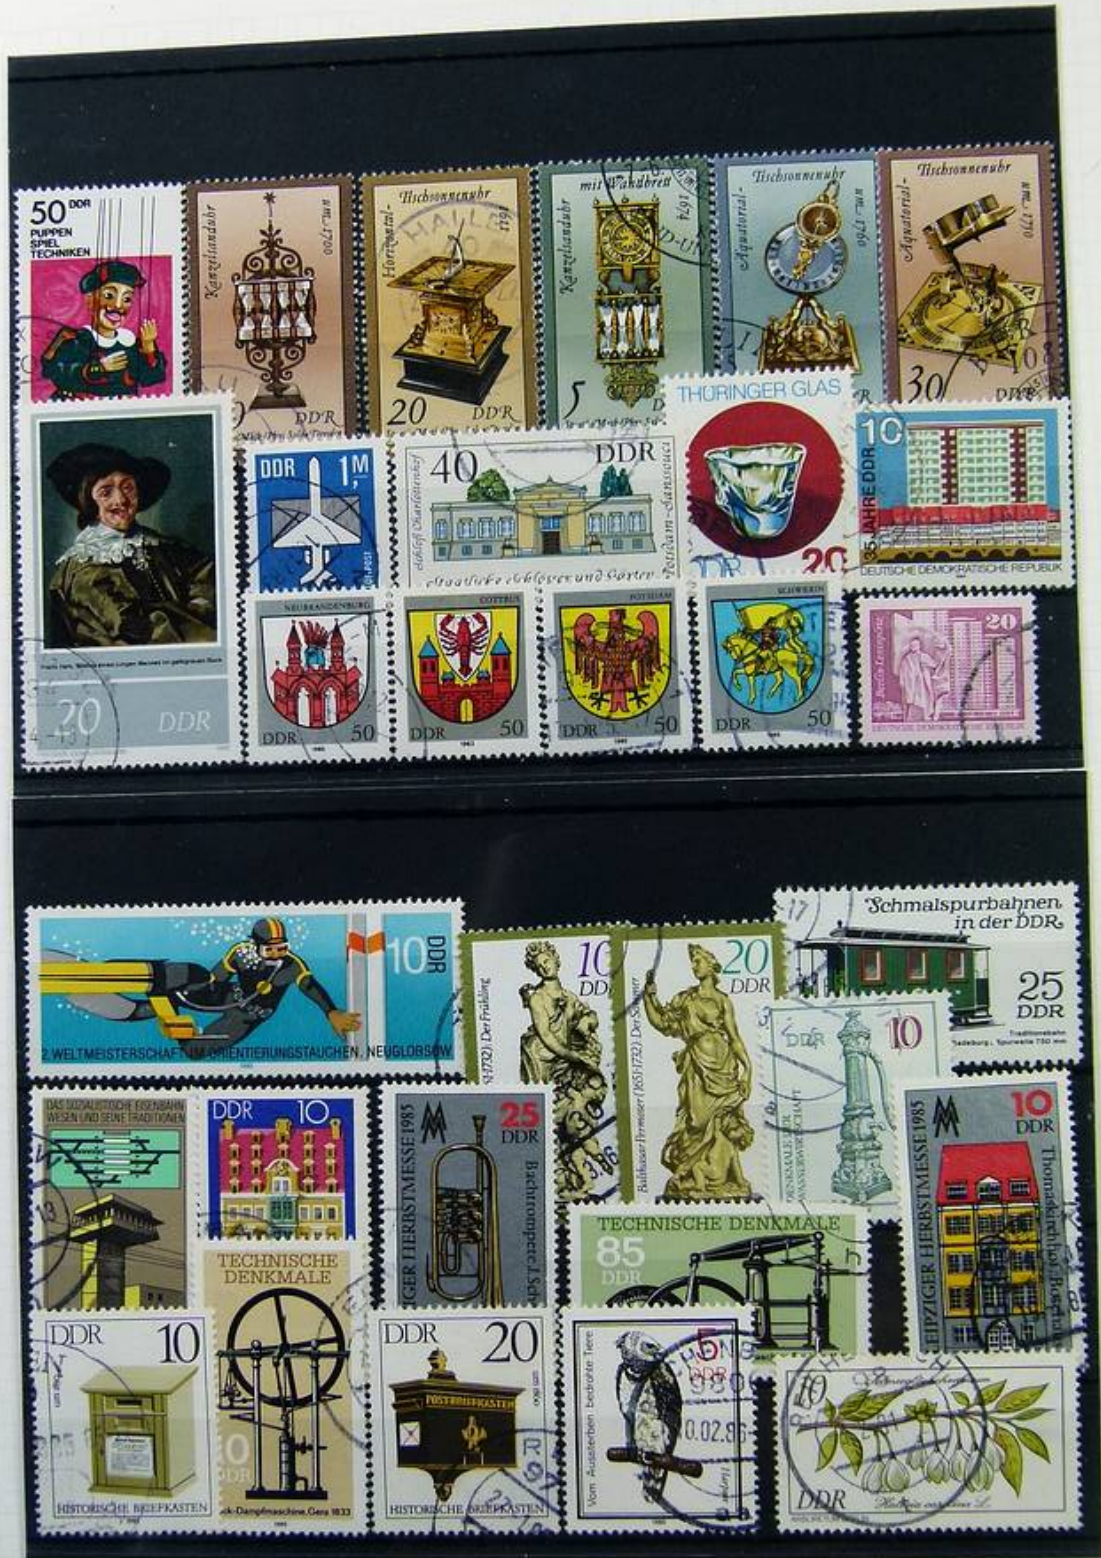

Lot nr.: L261842

Land/Typ: Europa

Europa-Sammlung, im Ordner, mit gest. Briefmarken.

Preis: 35 eur

[Gehen Sie auf die viel auf www.briefmarken-liste.com]

Foto nr.: 2

Foto nr.: 3

Foto nr.: 4

Foto nr.: 45

Foto nr.: 46

Foto nr.: 47

Foto nr.: 48

Foto nr.: 49

Foto nr.: 50

Foto nr.: 53

Foto nr.: 54