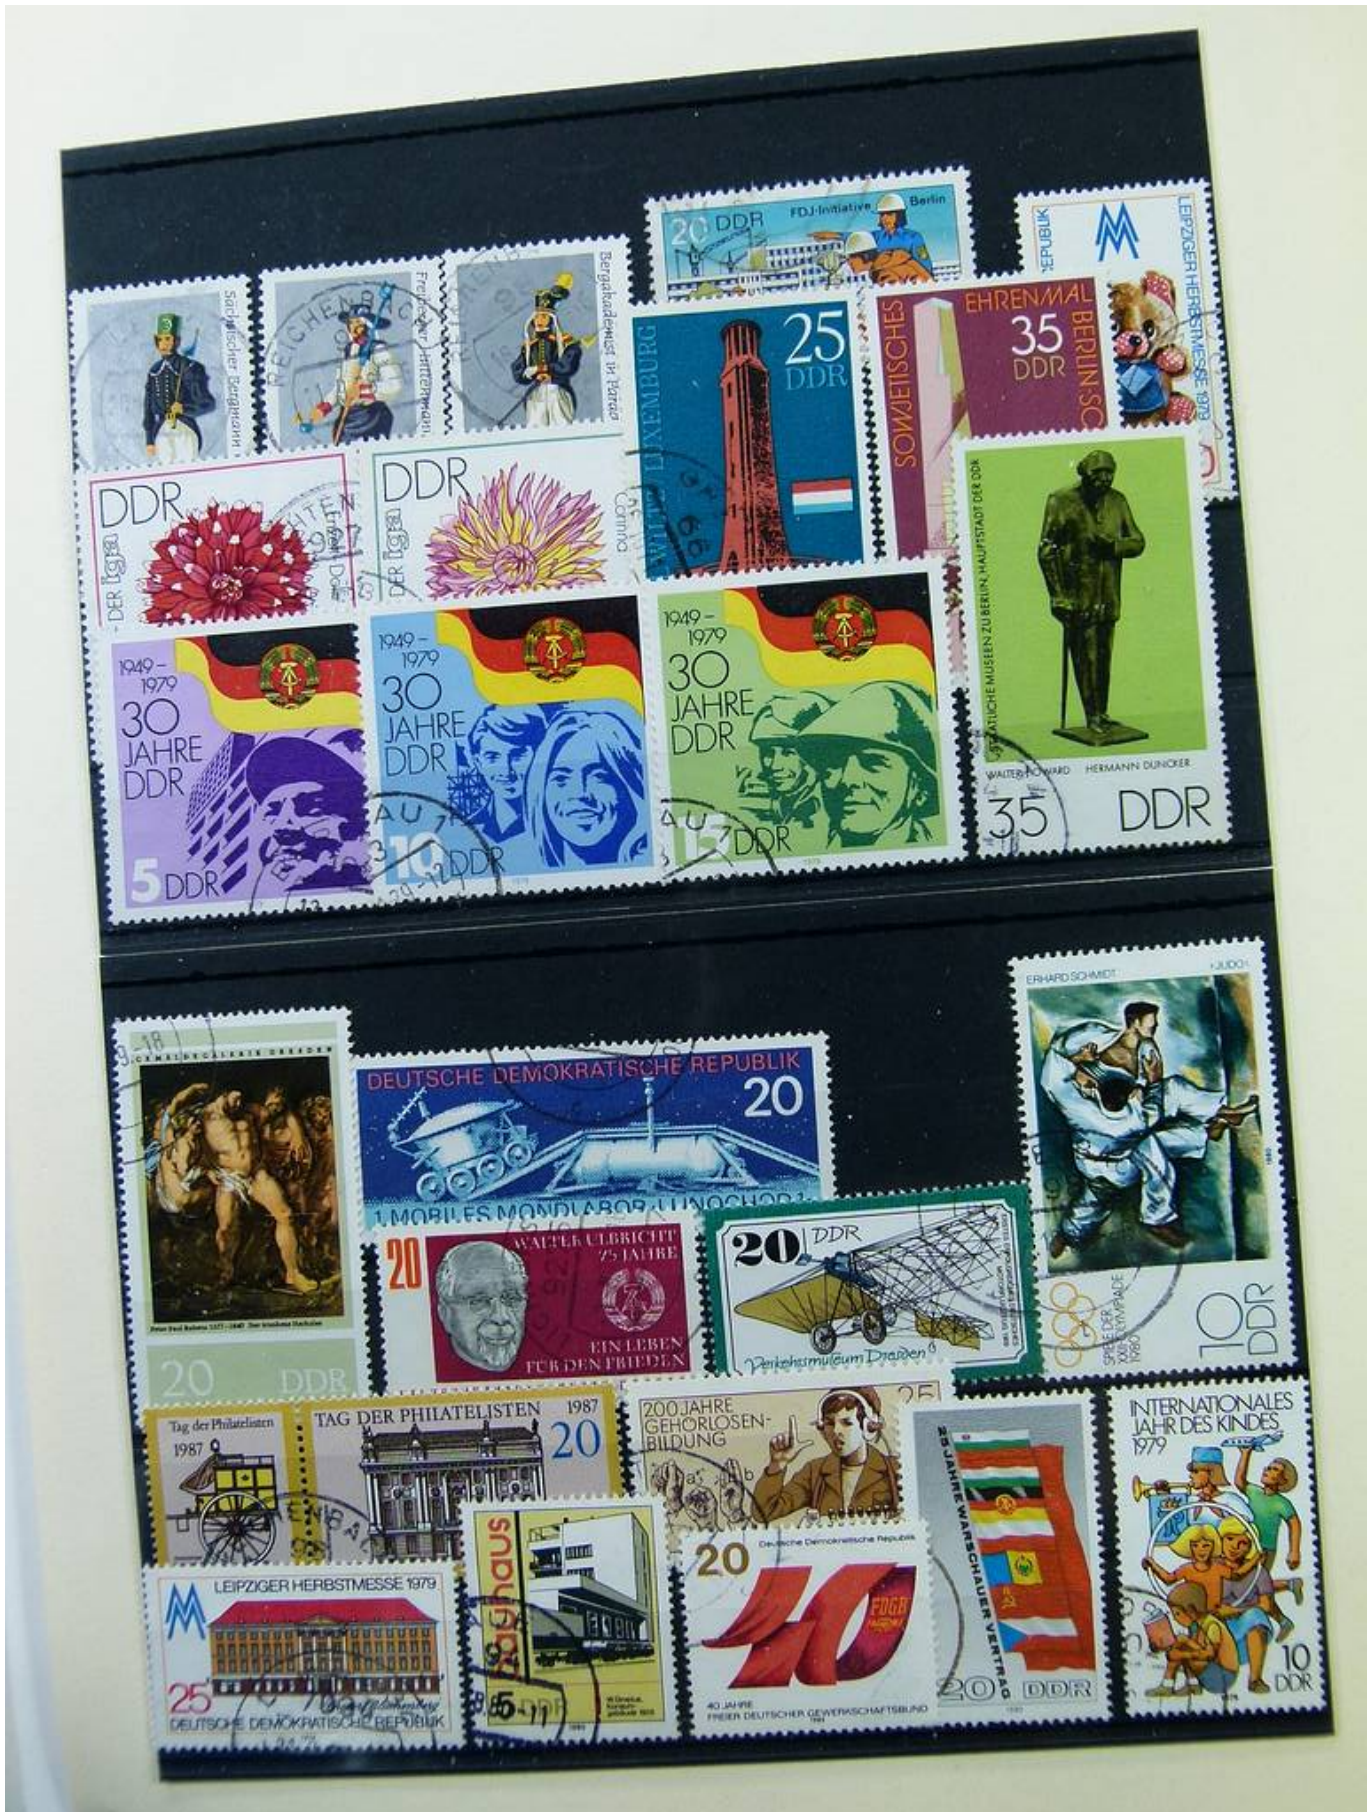

Lot nr.: L261842

Land/Typ: Europa

Europa-Sammlung, im Ordner, mit gest. Briefmarken.

Preis: 35 eur

[Gehen Sie auf die viel auf www.briefmarken-liste.com]

Foto nr.: 2

Foto nr.: 3

Foto nr.: 4

Foto nr.: 45

Foto nr.: 46

Foto nr.: 47

Foto nr.: 48

Foto nr.: 49

Foto nr.: 50

Foto nr.: 53

Foto nr.: 54