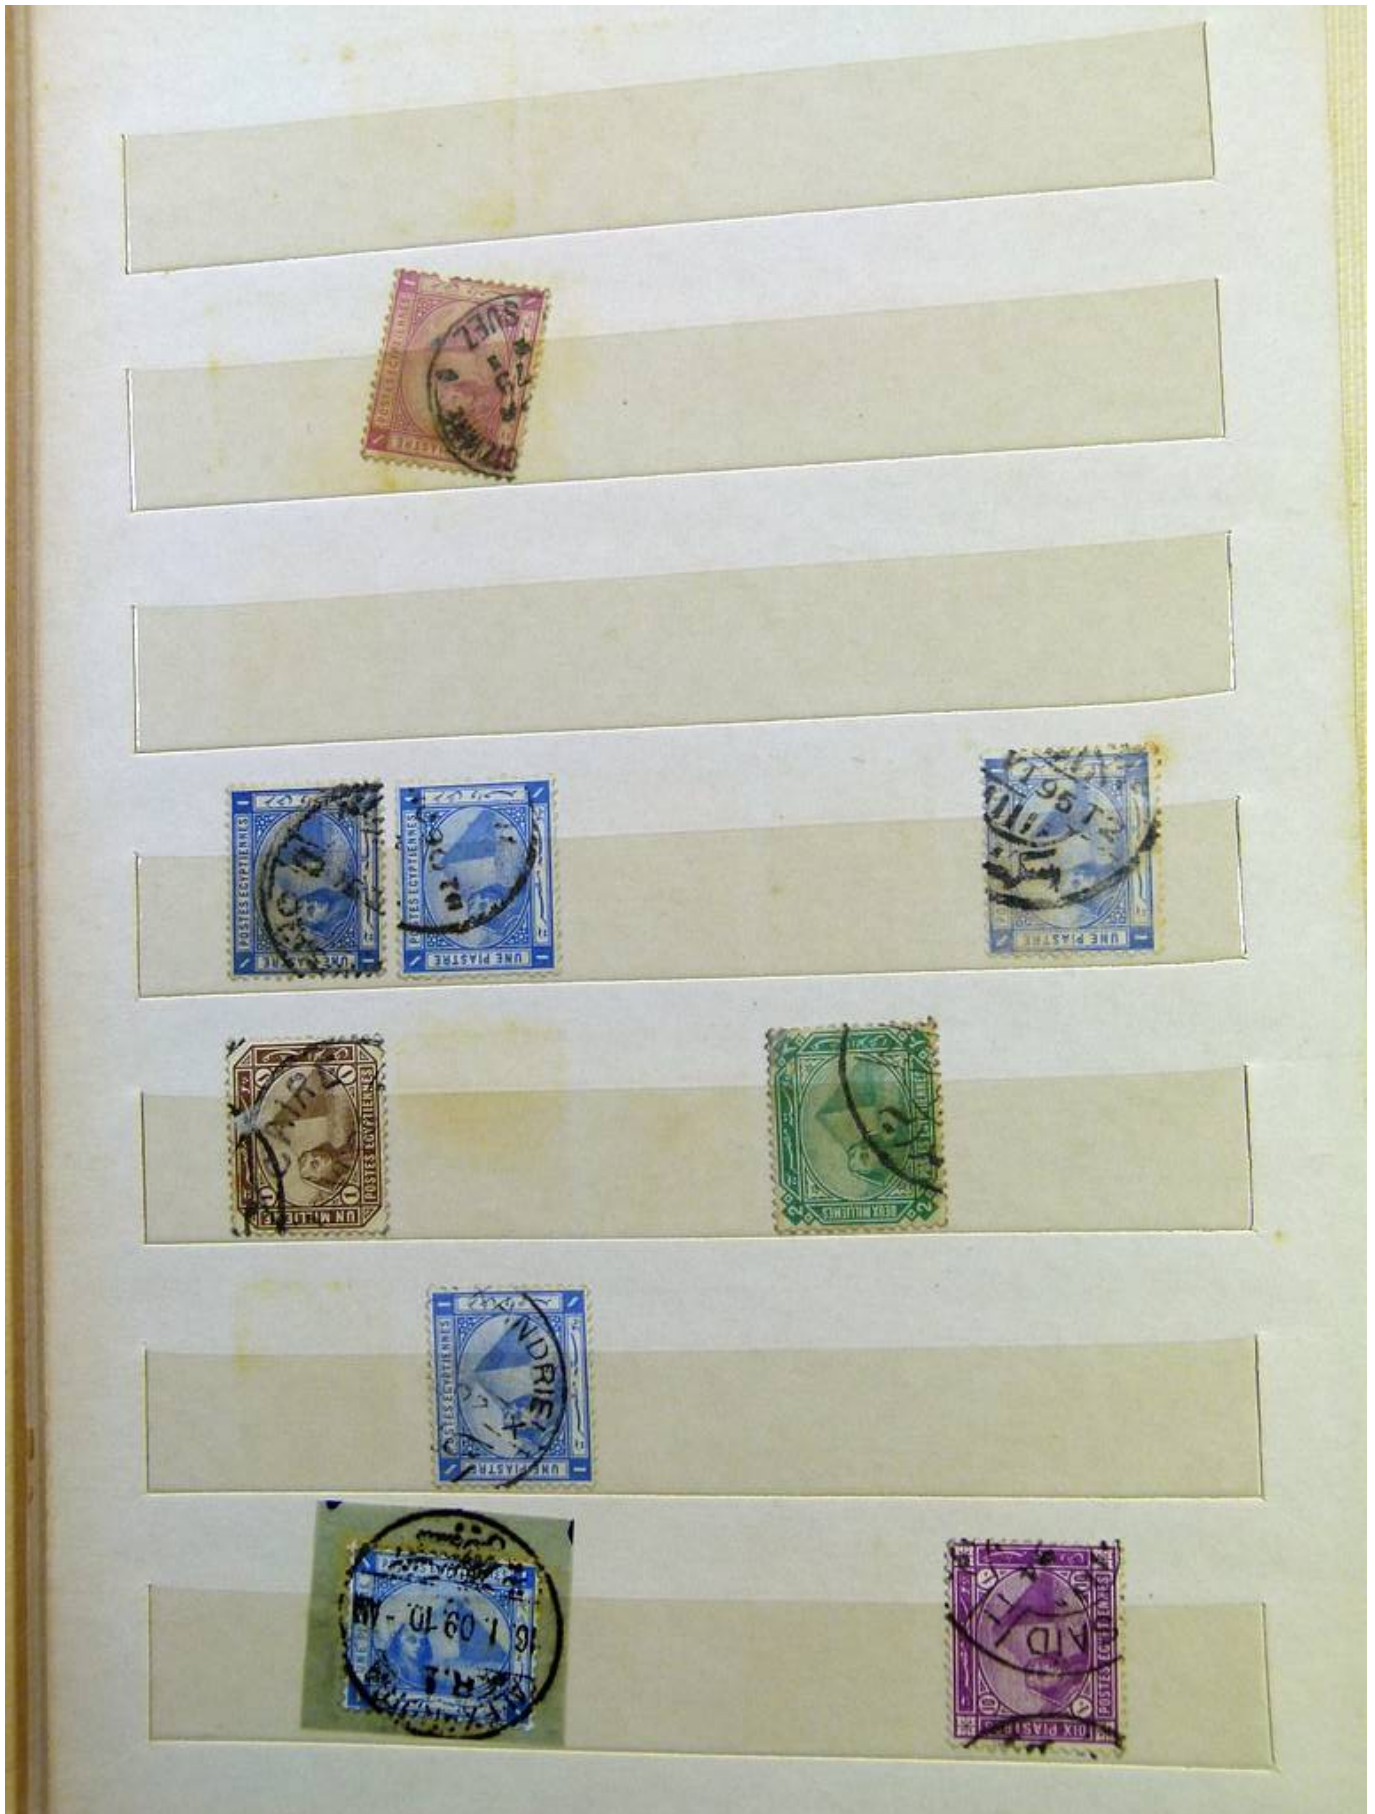

---

Lot nr.: L261838

Land/Typ: Rest der welt

Konvolut aus der Classic World-Kollektion mit gest. Briefmarken, die sorgfältig geprüft werden müssen.

Preis: 40 eur

[Gehen Sie auf die viel auf [www.briefmarken-liste.com](http://www.briefmarken-liste.com)]

Foto nr.: 2

Foto nr.: 3

Foto nr.: 4

Foto nr.: 5

Foto nr.: 6

Foto nr.: 7

Foto nr.: 8

Foto nr.: 9

Foto nr.: 20

Foto nr.: 21

Foto nr.: 22

Foto nr.: 23

Foto nr.: 24