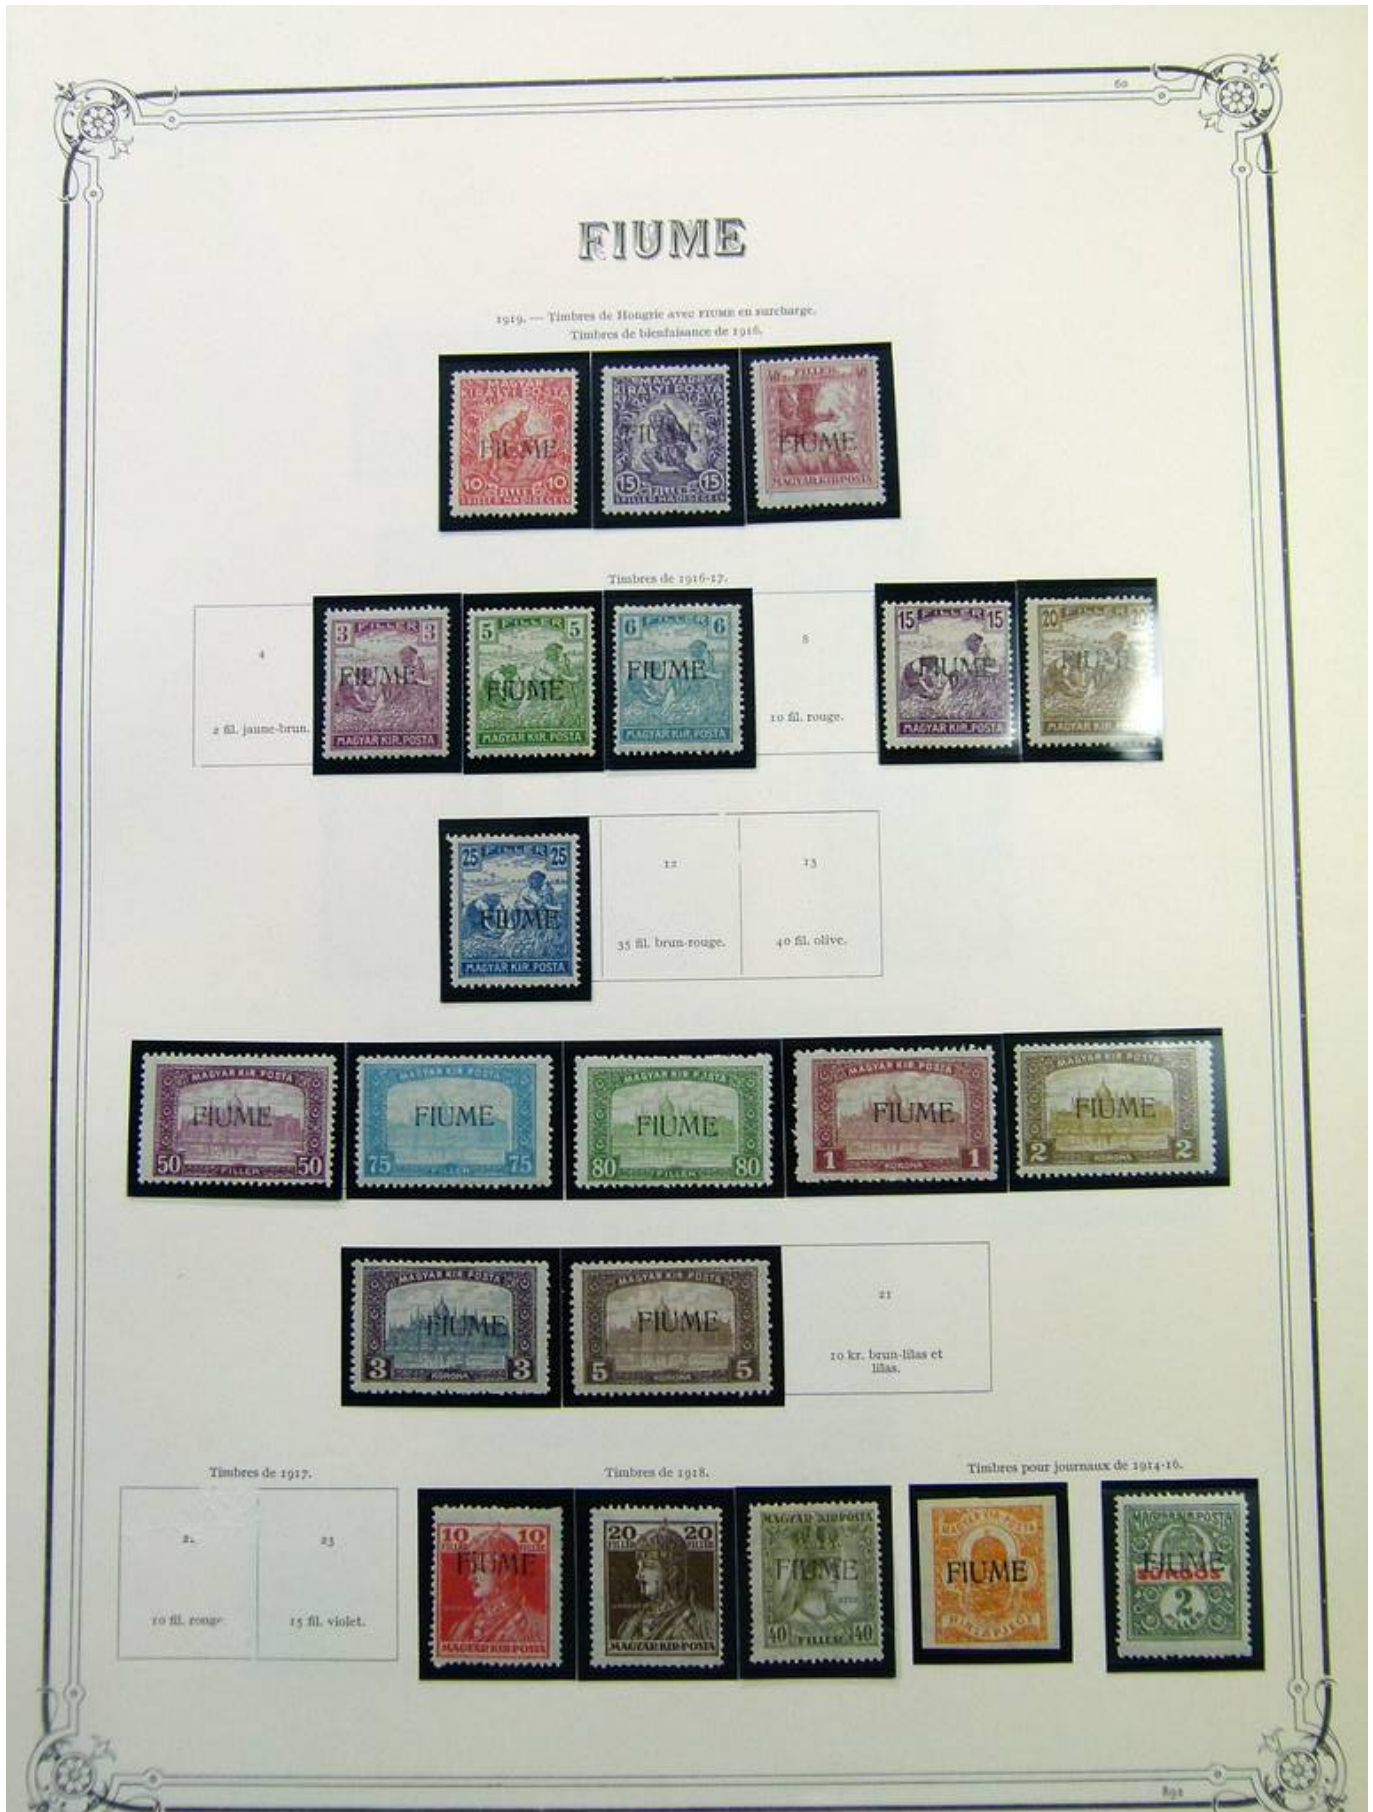

Lot nr.: L261808

Land/Typ: Europa

Sammlung Rijeka, aus den Jahren 1919 bis 1924, mit ungebr. Briefmarken, auch in kompletten Sätzen, für einen sehr hohen Gesamtwert!

Preis: 390 eur

[Gehen Sie auf die viel auf www.briefmarken-liste.com]

Foto nr.: 2

Foto nr.: 3

Foto nr.: 4

Foto nr.: 5

FIUME

1919. — Timbres de 1919 avec « Valore globale » et valeur en surcharge.

27
80 c. s. 80, violet.

78
2 cor. s. 1, gris-vert.

1919. — Timbres de 1919 avec FRANCO et valeur en surcharge.

89
(Légende FIUME)
25 s. 50 c. vert-jaune.

91
55 s. 1 cor. jaune-brun.

92
55 s. 2 cor. bleu-vert.

93
55 s. 3 cor. vermillon.

94
55 s. 5 cor. brun-rouge.

95
55 s. 10 cor. vert-olive.

Foto nr.: 6

FIUME

1920. — Effigie de d'Annunzio. Fond bistre. Dentelés 11 1/2.

103	104	106
50 c. violet.	55 c. bistre.	2 l. lilas.

107	108	109
3 l. vert-bleu.	5 l. brun.	10 l. brun-violet.