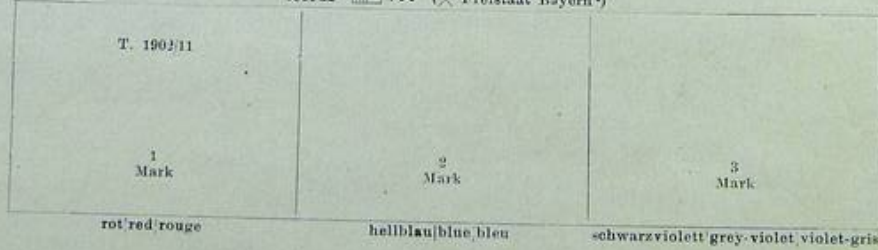

1919 II [ ] [ ] [ ] (X Freistaat Bayern¹⁾)