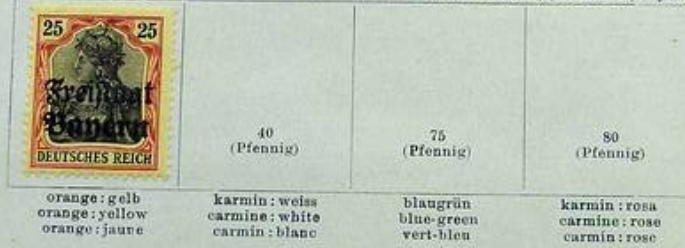

## BAYERN — BAVARIA — BAVIÈRE

1919 II (X Freistaat Bayern<sup>1)</sup>)

1919 II (X Freistaat Bayern<sup>1)</sup>)

1919 II od. |or. |ou (Wertziffer & Mittelstück schwarz/Val. & centre in black/en noir) (X Freistaat Bayern<sup>1)</sup>)