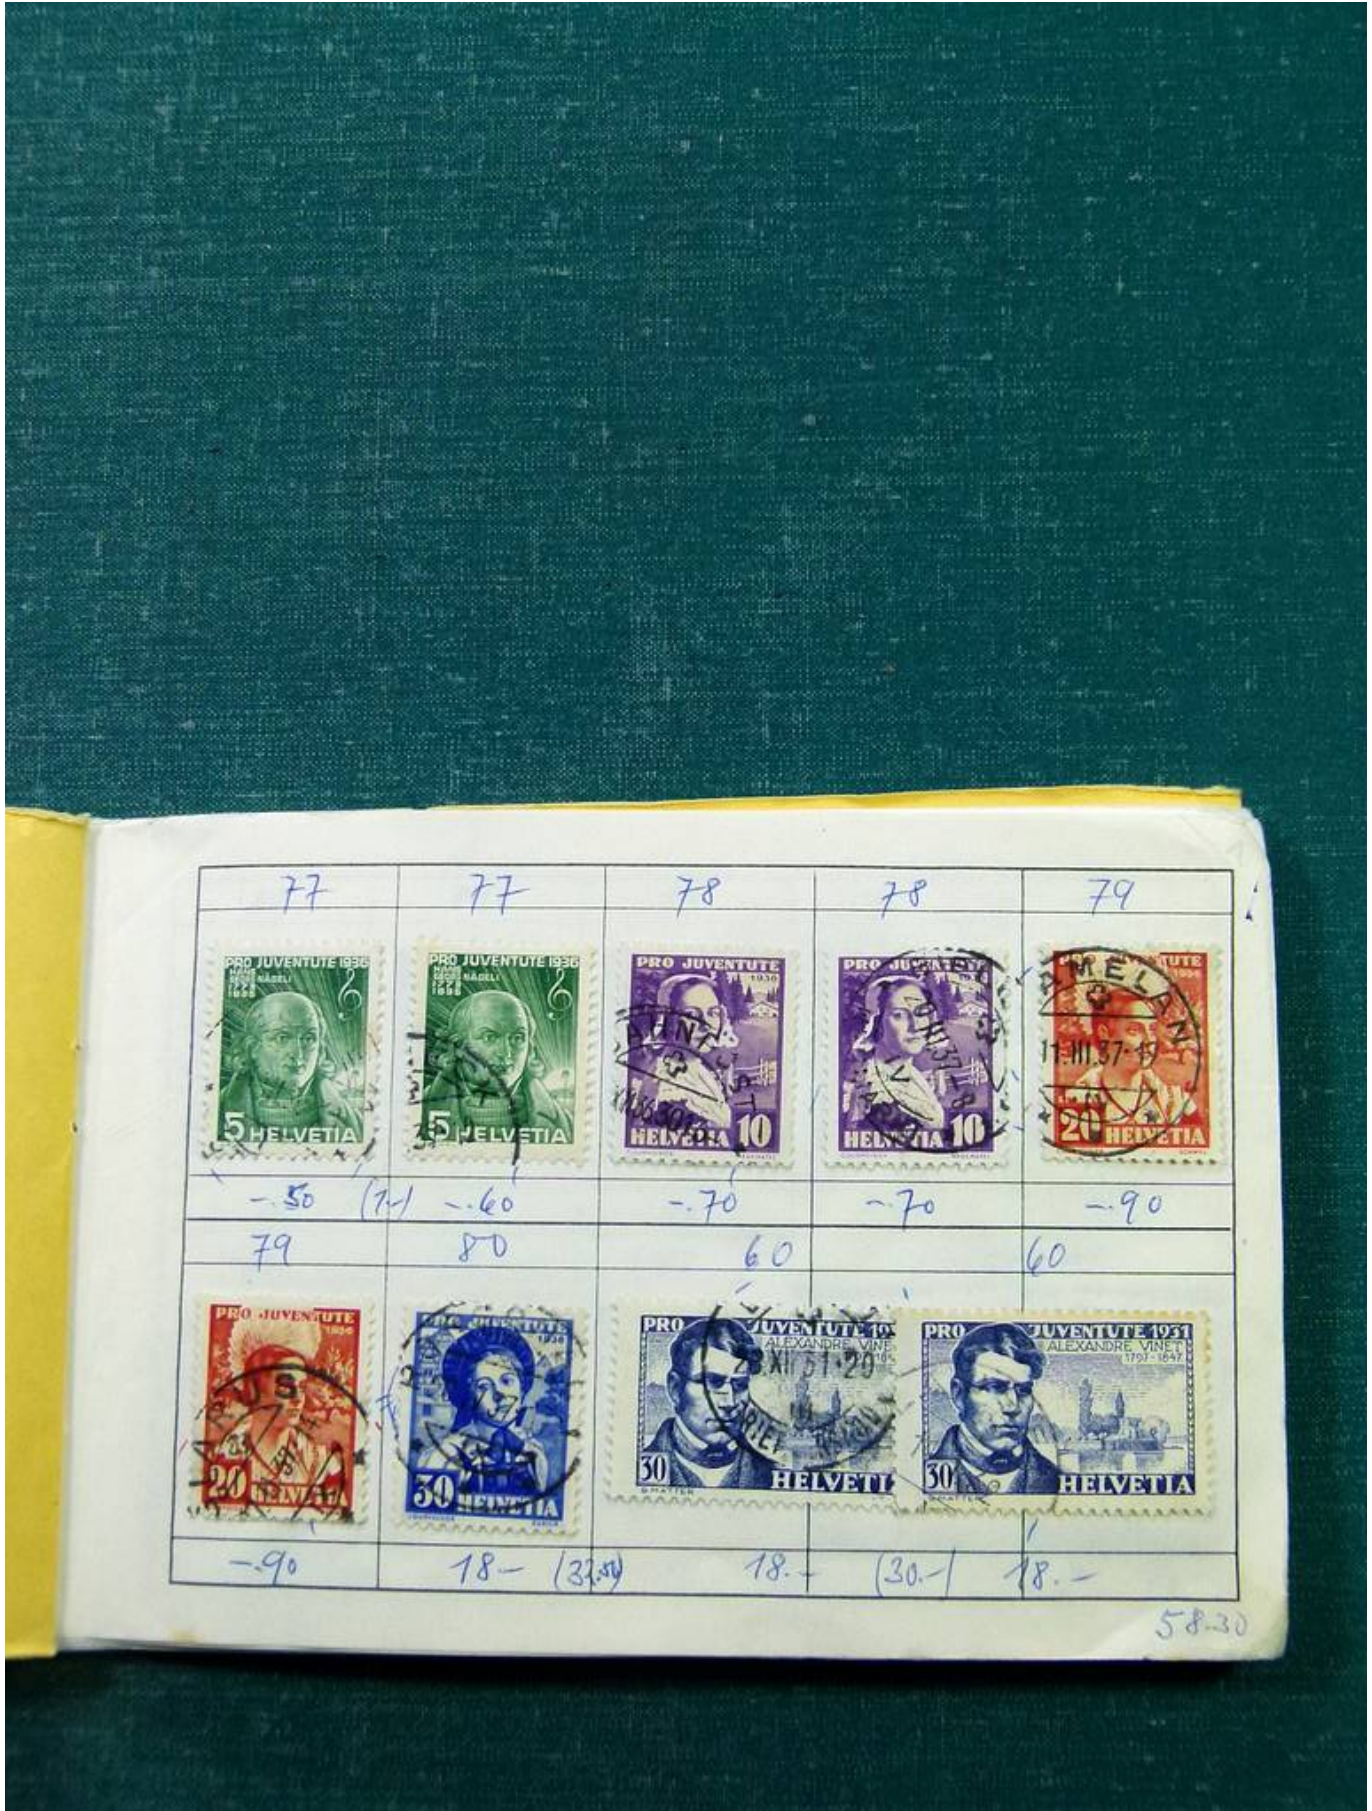

Lotto no.: L261791

Nazione/Tipo: Europa

Collezione Europa Mondo, con francobolli nuovi e usati, su libretti a scelta.

Prezzo: 480 eur

[Vai al sito www.matirafil.com]

Foto nr.: 2

Foto nr.: 3

11	11	11	11	12
12.- (20)	12.-	10.-	10.-	12.- (19)
12	13	13	14	14
12.-	13.- (19)	10.-	5.- (7.50)	4.50
100.50				

Foto nr.: 54

Foto nr.: 55

Foto nr.: 56

Foto nr.: 57

Foto nr.: 58

65	65	65	66	66
				
1.- (150)	1.- (2)	1.-	- 80 (125)	- 80
66	67	67		68
				
- 80	1.- (125)	1.-	10.50	10.50 (14)
28.40				

65	65	66	66	66
				
1.26	1.-	- 75 (150)	- 75	- 75
67	67	68		52
				
- 80 (175)	- 90	8.50 (14)	2.-	(175)
17.95				

Foto nr.: 59

Foto nr.: 60

73	73	73	74	74
				
1.20 (1.75)	1.20	1.20	- .80	- .80
75	75	76	1935 X X	
				
1.40 (2)	1.-	10.50 (152)	6.-	(9)
© V. H. G. L. A. T. T.			24.10	

69	64	70	70	70
				
1.20 (2-1)	1.20	- .70	- .70	- .70
71	71	1929 X X		
				
- .70	- .80	4.-	(625)	
				10.05

Foto nr.: 71

Foto nr.: 72

Foto nr.: 73

Foto nr.: 75

Foto nr.: 76

Foto nr.: 77

Foto nr.: 78

Foto nr.: 79