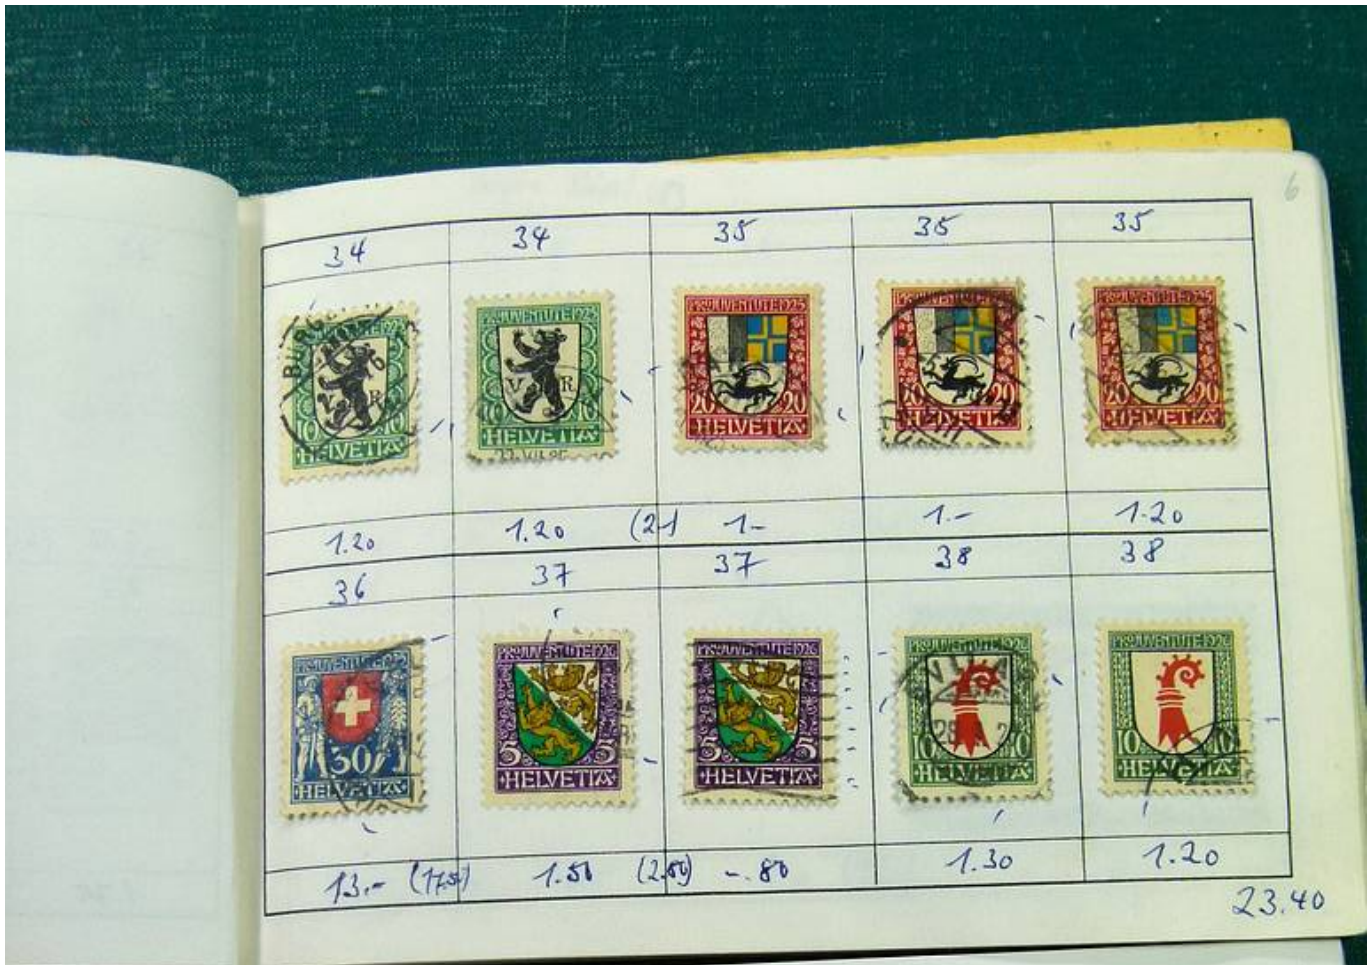

Lotto no.: L261791

Nazione/Tipo: Europa

Collezione Europa Mondo, con francobolli nuovi e usati, su libretti a scelta.

Prezzo: 480 eur

[Vai al sito www.matirafil.com]

Foto nr.: 2

Foto nr.: 3

11	11	11	11	12
12.- (20)	12.-	10.-	10.-	12.- (19)
12	13	13	14	14
12.-	13.- (19)	10.-	5.- (7.50)	4.50
100.50				

35	55	42 10%	Kat. 3 ☐
3.50 (19)	4.- (13)	45.- (450.)	8.- (24)
Kat. 20	ca 1/3 20	17 ☐	56 x
7.- (20)	7.-	15.- (36)	20.- (60)
104			

Foto nr.: 4

Foto nr.: 5

Foto nr.: 6

Foto nr.: 7

Foto nr.: 8

Foto nr.: 9

Foto nr.: 10

Foto nr.: 11

Foto nr.: 12

Foto nr.: 13

Foto nr.: 14

Foto nr.: 15

Foto nr.: 16

Foto nr.: 17

Foto nr.: 18