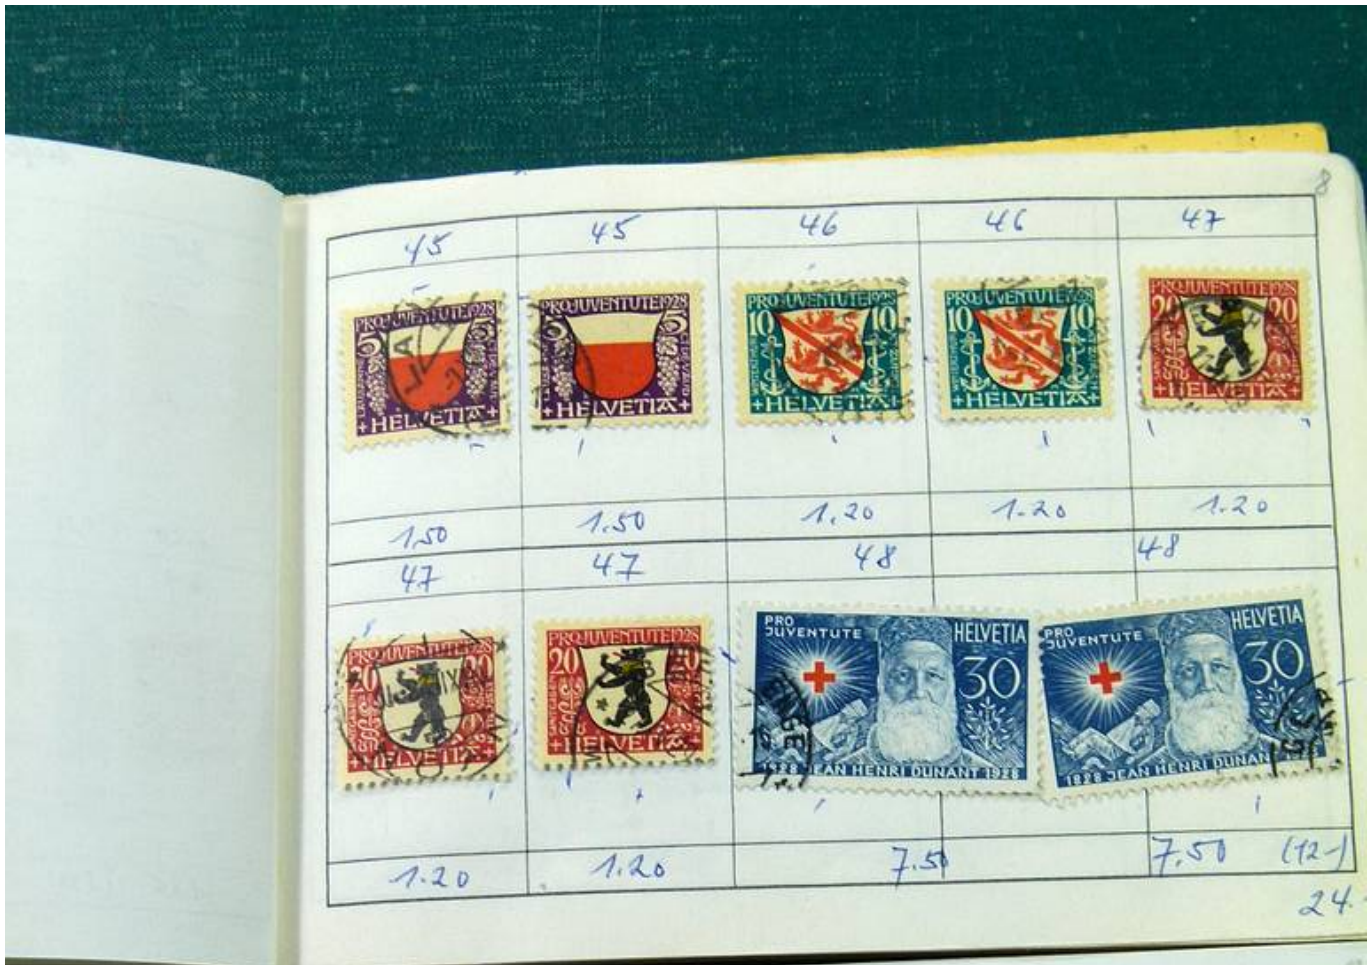

Lotto no.: L261791

Nazione/Tipo: Europa

Collezione Europa Mondo, con francobolli nuovi e usati, su libretti a scelta.

Prezzo: 480 eur

[Vai al sito www.matirafil.com]

Foto nr.: 2

Foto nr.: 3

11	11	11	11	12
12.- (20)	12.-	10.-	10.-	12.- (19)
12	13	13	14	14
12.-	13.- (19)	10.-	5.- (7.50)	4.50
100.50				

35	55	42 10%	Kat. 3 ☐
3.50 (19)	4.- (13)	45.- (450.)	8.- (24)
Kat. 20	ca 1/3 20	17 ☐	56 x
7.- (20)	7.-	15.- (36)	20.- (60)
104			

Foto nr.: 4

Foto nr.: 5

Foto nr.: 6

Foto nr.: 7

Foto nr.: 8

Foto nr.: 9

Foto nr.: 10