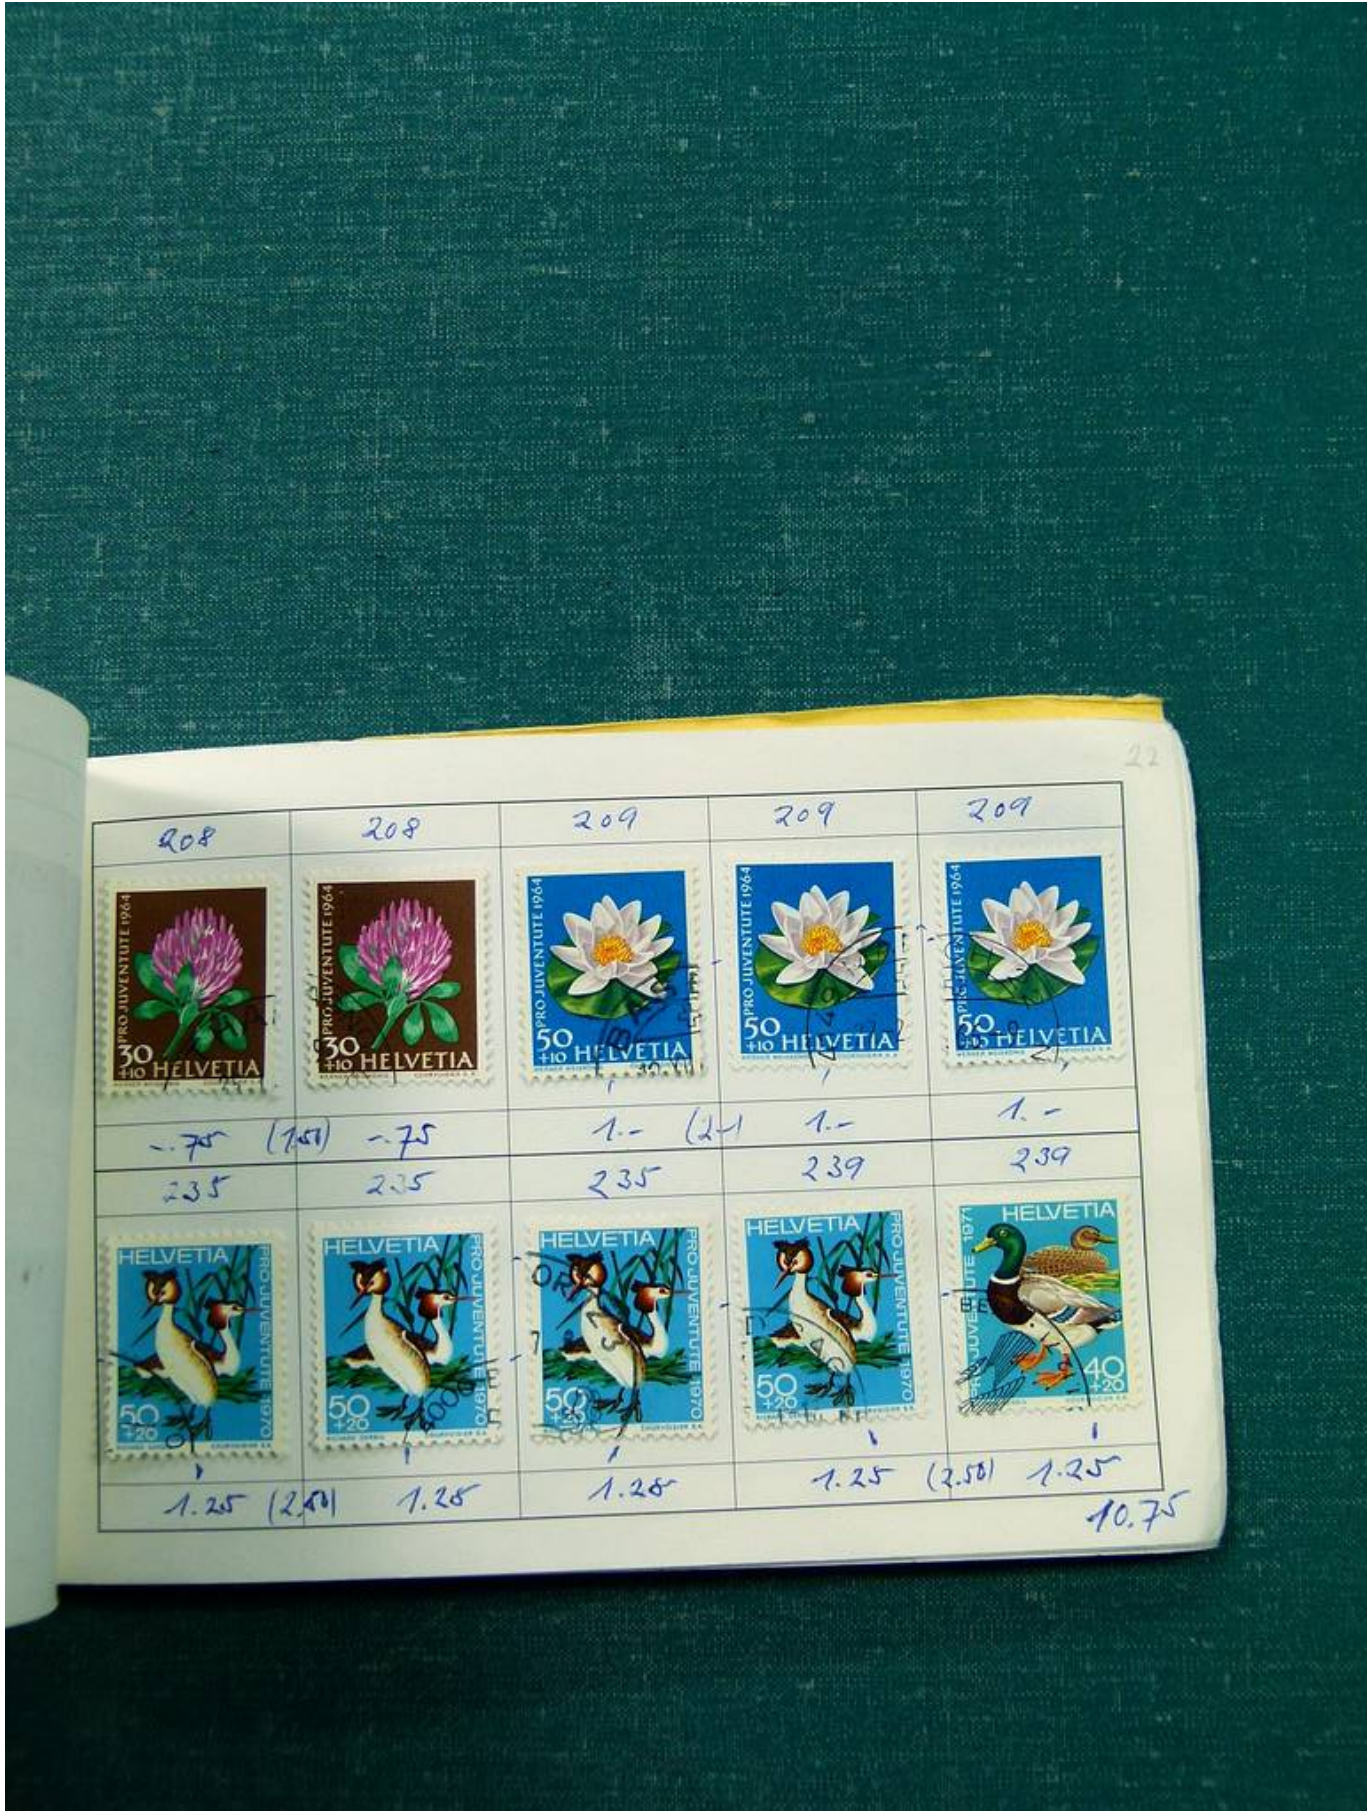

Lotto no.: L261791

Nazione/Tipo: Europa

Collezione Europa Mondo, con francobolli nuovi e usati, su libretti a scelta.

Prezzo: 480 eur

[Vai al sito www.matirafil.com]

Foto nr.: 2

Foto nr.: 3

11	11	11	11	12
12.- (20)	12.-	10.-	10.-	12.- (19)
12	13	13	14	14
12.-	13.- (19)	10.-	5.- (7.50)	4.50
100.50				

Foto nr.: 59

Foto nr.: 60

73	73	73	74	74
				
1.20 (1.75)	1.20	1.20	- .80	- .80
75	75	76	1935 X X	
				
1.40 (2)	1.-	10.50 (152)	6.-	(9)
© V. H. G. L. A. T. T.			24.10	

69	64	70	70	70
				
1.20 (2-1)	1.20	- .70	- .70	- .70
71	71	1929 X X		
				
- .70	- .80	4.-	(625)	
				10.05

Foto nr.: 88

Foto nr.: 90

Foto nr.: 91

Foto nr.: 92

Foto nr.: 93