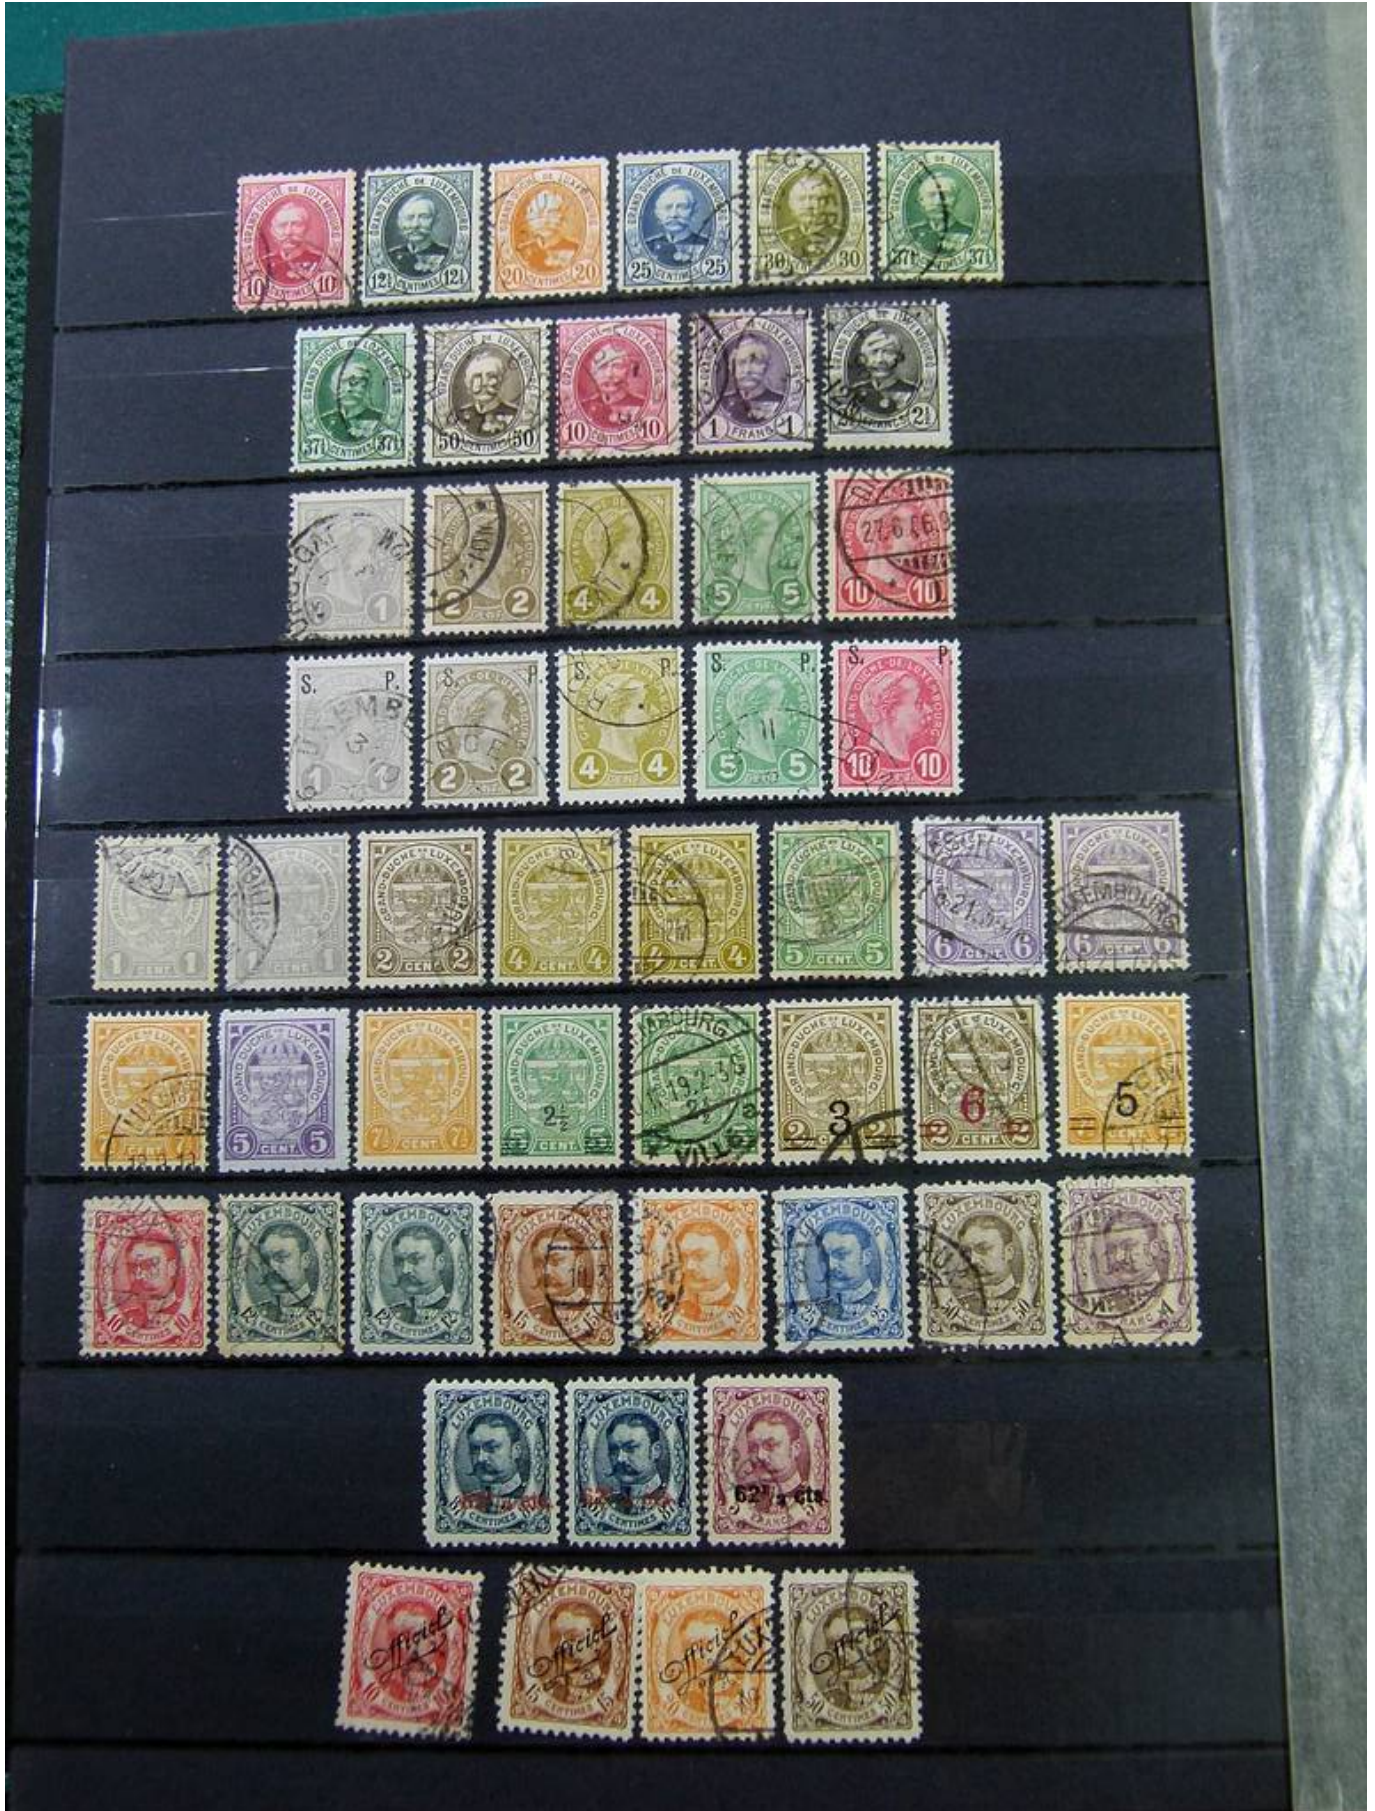

Lot nr.: L261768

Land/Typ: Europa

Luxemburg Sammlung, von den Anfängen bis 1984, mit neuen und gest. Briefmarken, im Bestandsbuch.

Preis: 140 eur

[Gehen Sie auf die viel auf www.briefmarken-liste.com]

Foto nr.: 2

Foto nr.: 3

Foto nr.: 4

Foto nr.: 5

Foto nr.: 6

Foto nr.: 7

Foto nr.: 8

Foto nr.: 10

Foto nr.: 11

Foto nr.: 20

Foto nr.: 21

Foto nr.: 22

Foto nr.: 23

Foto nr.: 24

Foto nr.: 25

Foto nr.: 26

Foto nr.: 27