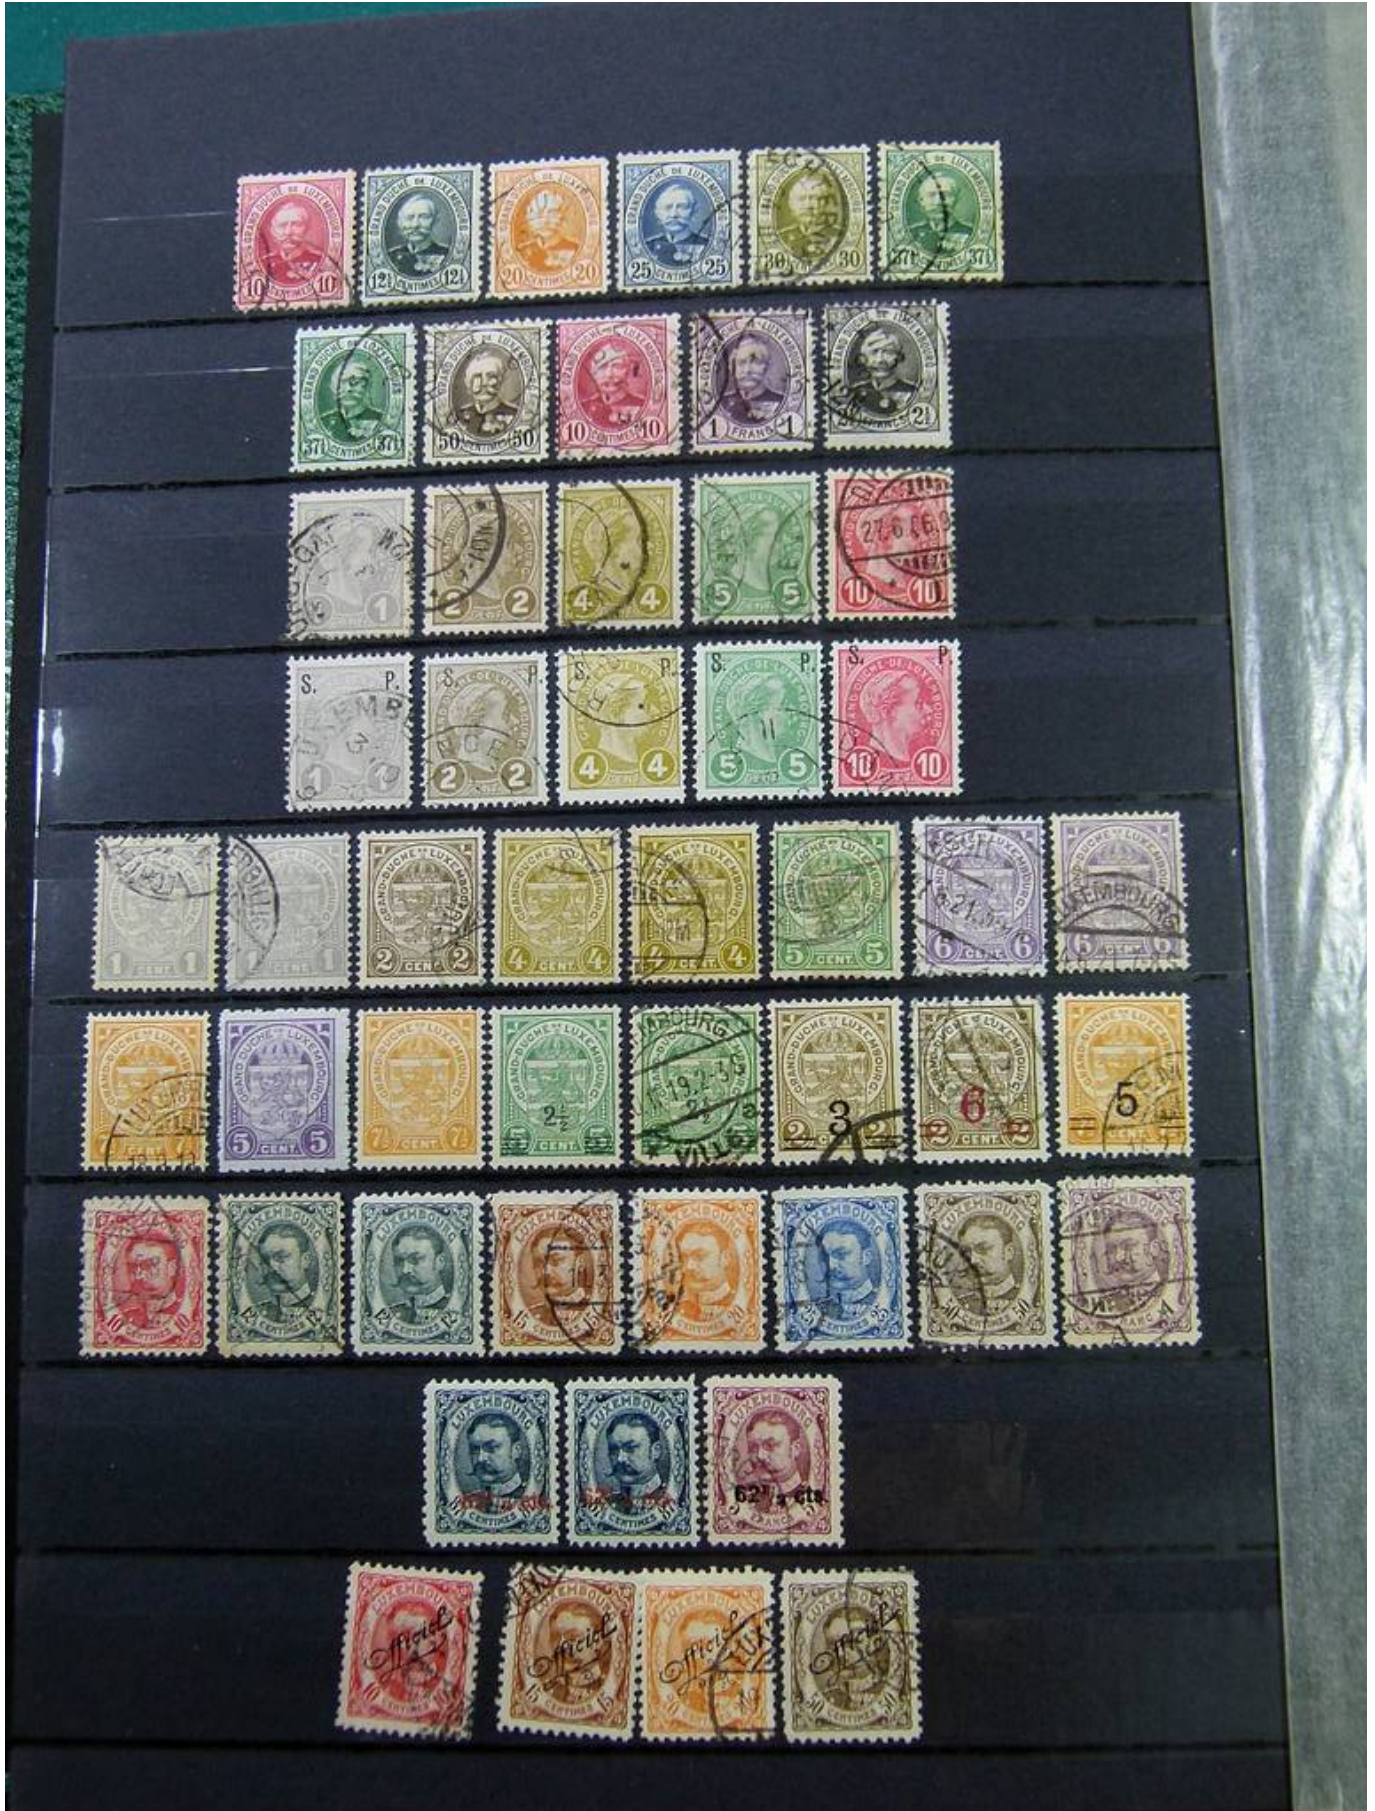

Lotto no.: L261768

Nazione/Tipo: Europa

Collezione Lussemburgo, dall'inizio al 1984, con francobolli nuovi e usati, su classificatore.

Prezzo: 140 eur

[[Vai al sito www.matirafil.com](http://www.matirafil.com)]

Foto nr.: 2

Foto nr.: 3

Foto nr.: 4

Foto nr.: 5

Foto nr.: 6

Foto nr.: 7

Foto nr.: 8

Foto nr.: 9

Foto nr.: 18

Foto nr.: 19

Foto nr.: 20

Foto nr.: 21

Foto nr.: 22

Foto nr.: 24

Foto nr.: 25

Foto nr.: 26