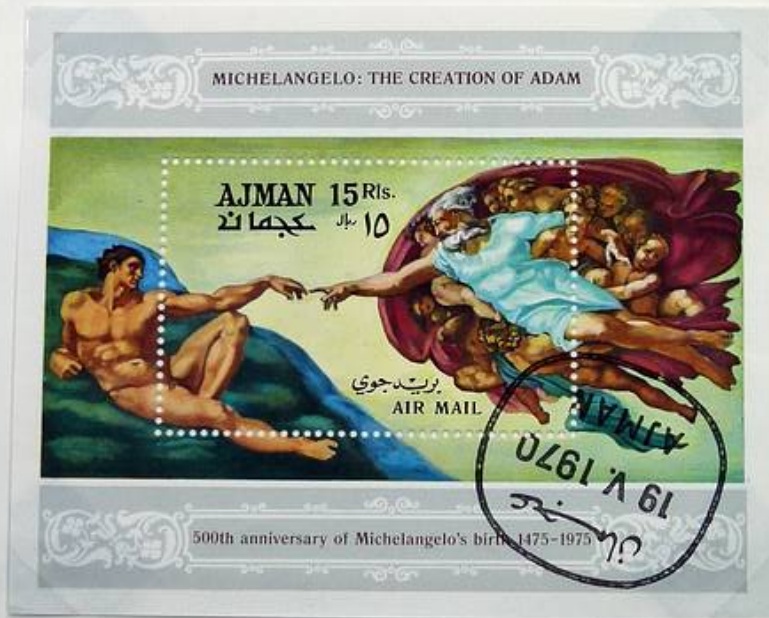

Opusculum Opuscolo

EMMISSION
1970

500th Anniversaire de la naissance de Michel-Ange.

*poste n° 112
aaron 7.72*

Foto nr.: 106

Foto nr.: 107

EMISSION
1970

Apollo 11-12-13.