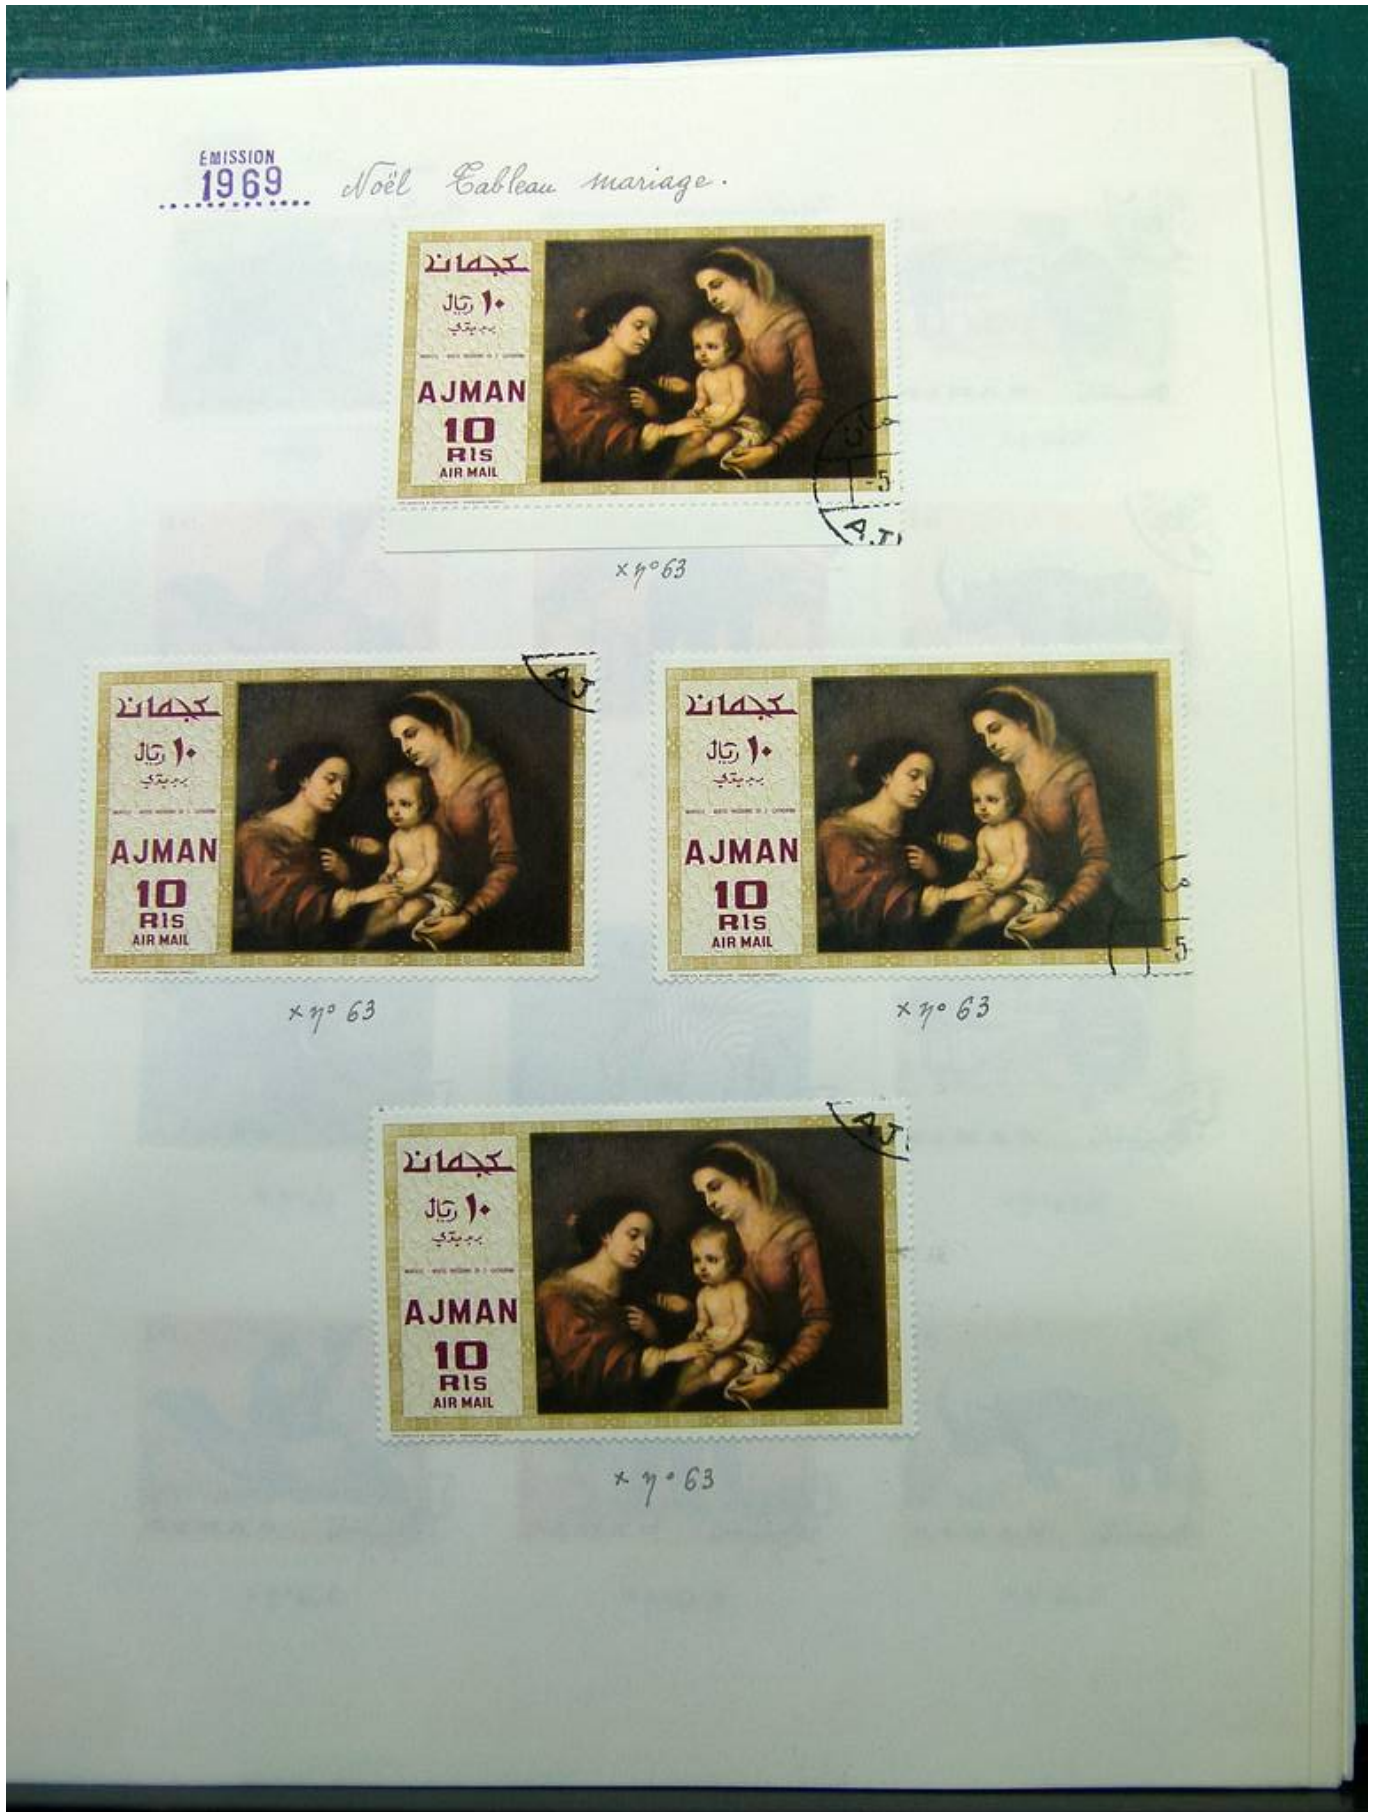

Foto nr.: 11