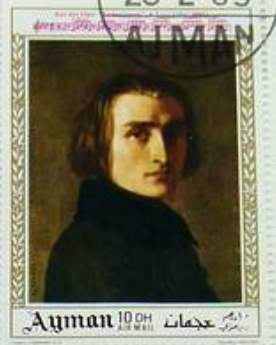

Lot nr.: L261746

Land/Typ: Asien und Ozeanien

Sammlung der Vereinigten Arabischen Emirate, auf Albumseiten, mit gest. Briefmarken.

Preis: 30 eur

[Gehen Sie auf die viel auf www.briefmarken-liste.com]

Foto nr.: 2

Foto nr.: 3

Foto nr.: 4

Foto nr.: 5

EMISSION
1969 *Tableaux Musiciens.*

Ayman 5 DH
عمان
AIR MAIL

Dall' Opera
"NORMA"

x 4051

Ayman 10 DH
عمان
AIR MAIL

Aus der Oper
"LIEBESTRAUM"

x 4051A

Ayman 25 DH
عمان
AIR MAIL

Aus der Oper
"DER CHORAL"

x 4051B

Ayman 10 Rhs
عمان
AIR MAIL

De l'Opéra
"CARMEN"

x 4051C