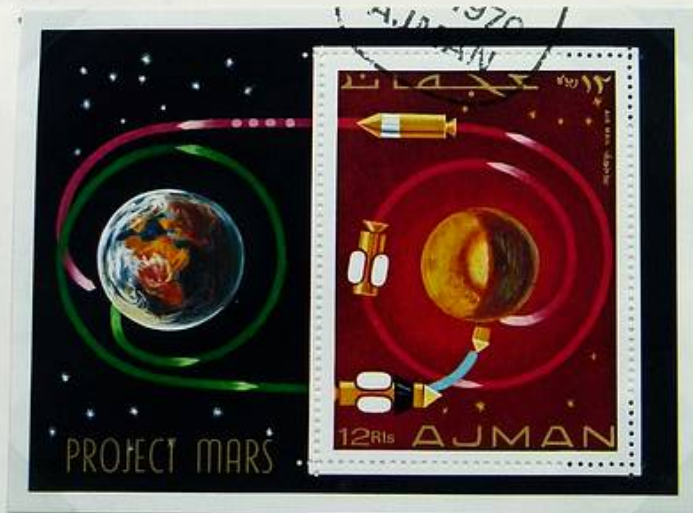

Foto nr.: 117

EMISSION
1971

Signes du Zodiaque . Cosmonautes .

*Poste n°121
avril 89*

Foto nr.: 118

2007 89

Foto nr.: 119

*prelu. des
brage a fait
peintures de Rutch
correspondant
a avion 1991
11.91*

avion 11.91 B

avion 11.91 C

Foto nr.: 120

اصول 4/91 D

اصول 4/91 G

Foto nr.: 121

EMISSION
1971 *Conquete de Mars.*

Foto nr.: 122