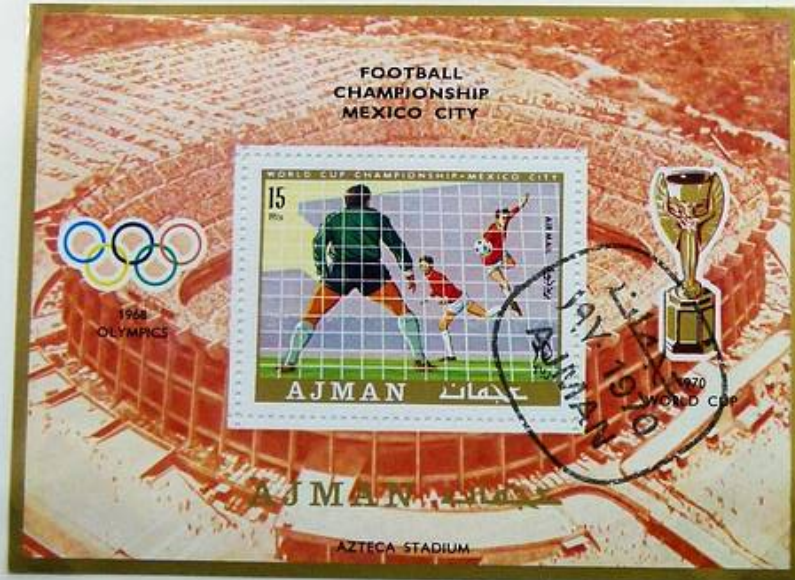

Foto nr.: 104

ÉMISSION
1970
Coupe du monde de football à Mexico

اصور ٩٠٢١