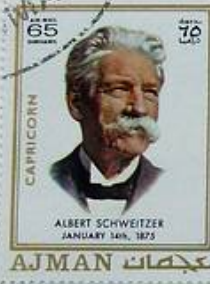

EMISSION
1971

Philatolyo f1 Embros sur timbras

x 7093

x 7093A

EMISSION
1971

*Personalit es diverses . A Schweitzer Napoleon
Winston Churchill . Eisenh over Lord Baden Powell
Don Schollander . J. Claude Killy J. F. Kennedy .*