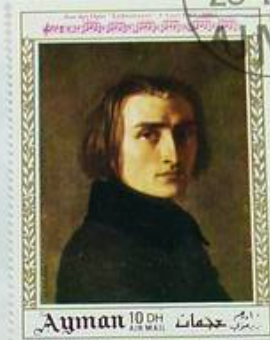

Lot nr.: L261746

Country/Type: Asia and Oceania

United Arab Emirates collection, on album pages, with used stamps.

Price: 30 eur

[Go to the lot on www.sevenstamps.com]

Foto nr.: 2

Foto nr.: 3

Foto nr.: 4

Foto nr.: 5

Foto nr.: 6

V. BELLINI
(1801-1835)

x 7° 51

F. LISZT
(1811-1886)

x 7° 51A

J. S. BACH
(1685-1750)

x 7° 51B

G. BIZET
(1838-1875)

x 7° 51C

Foto nr.: 7

Foto nr.: 8

Foto nr.: 9

Foto nr.: 10

Foto nr.: 11

Foto nr.: 12