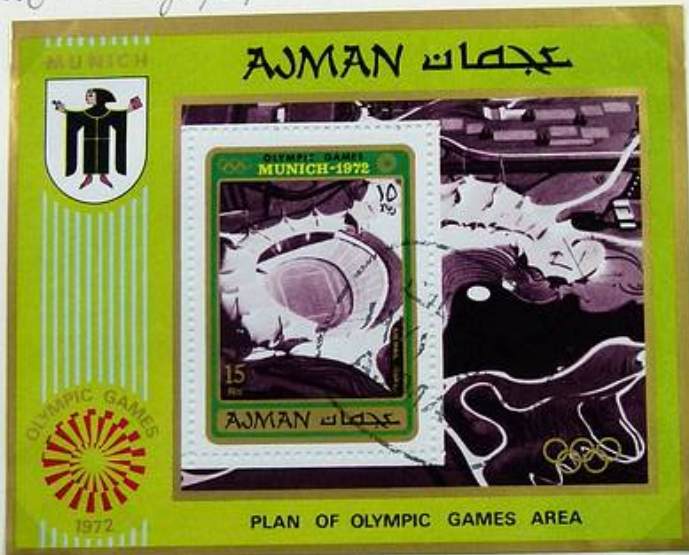

Foto nr.: 114

EMISSION
1970

Jeux Olympiques de Munich.

*poste n° 119
avvy 186*