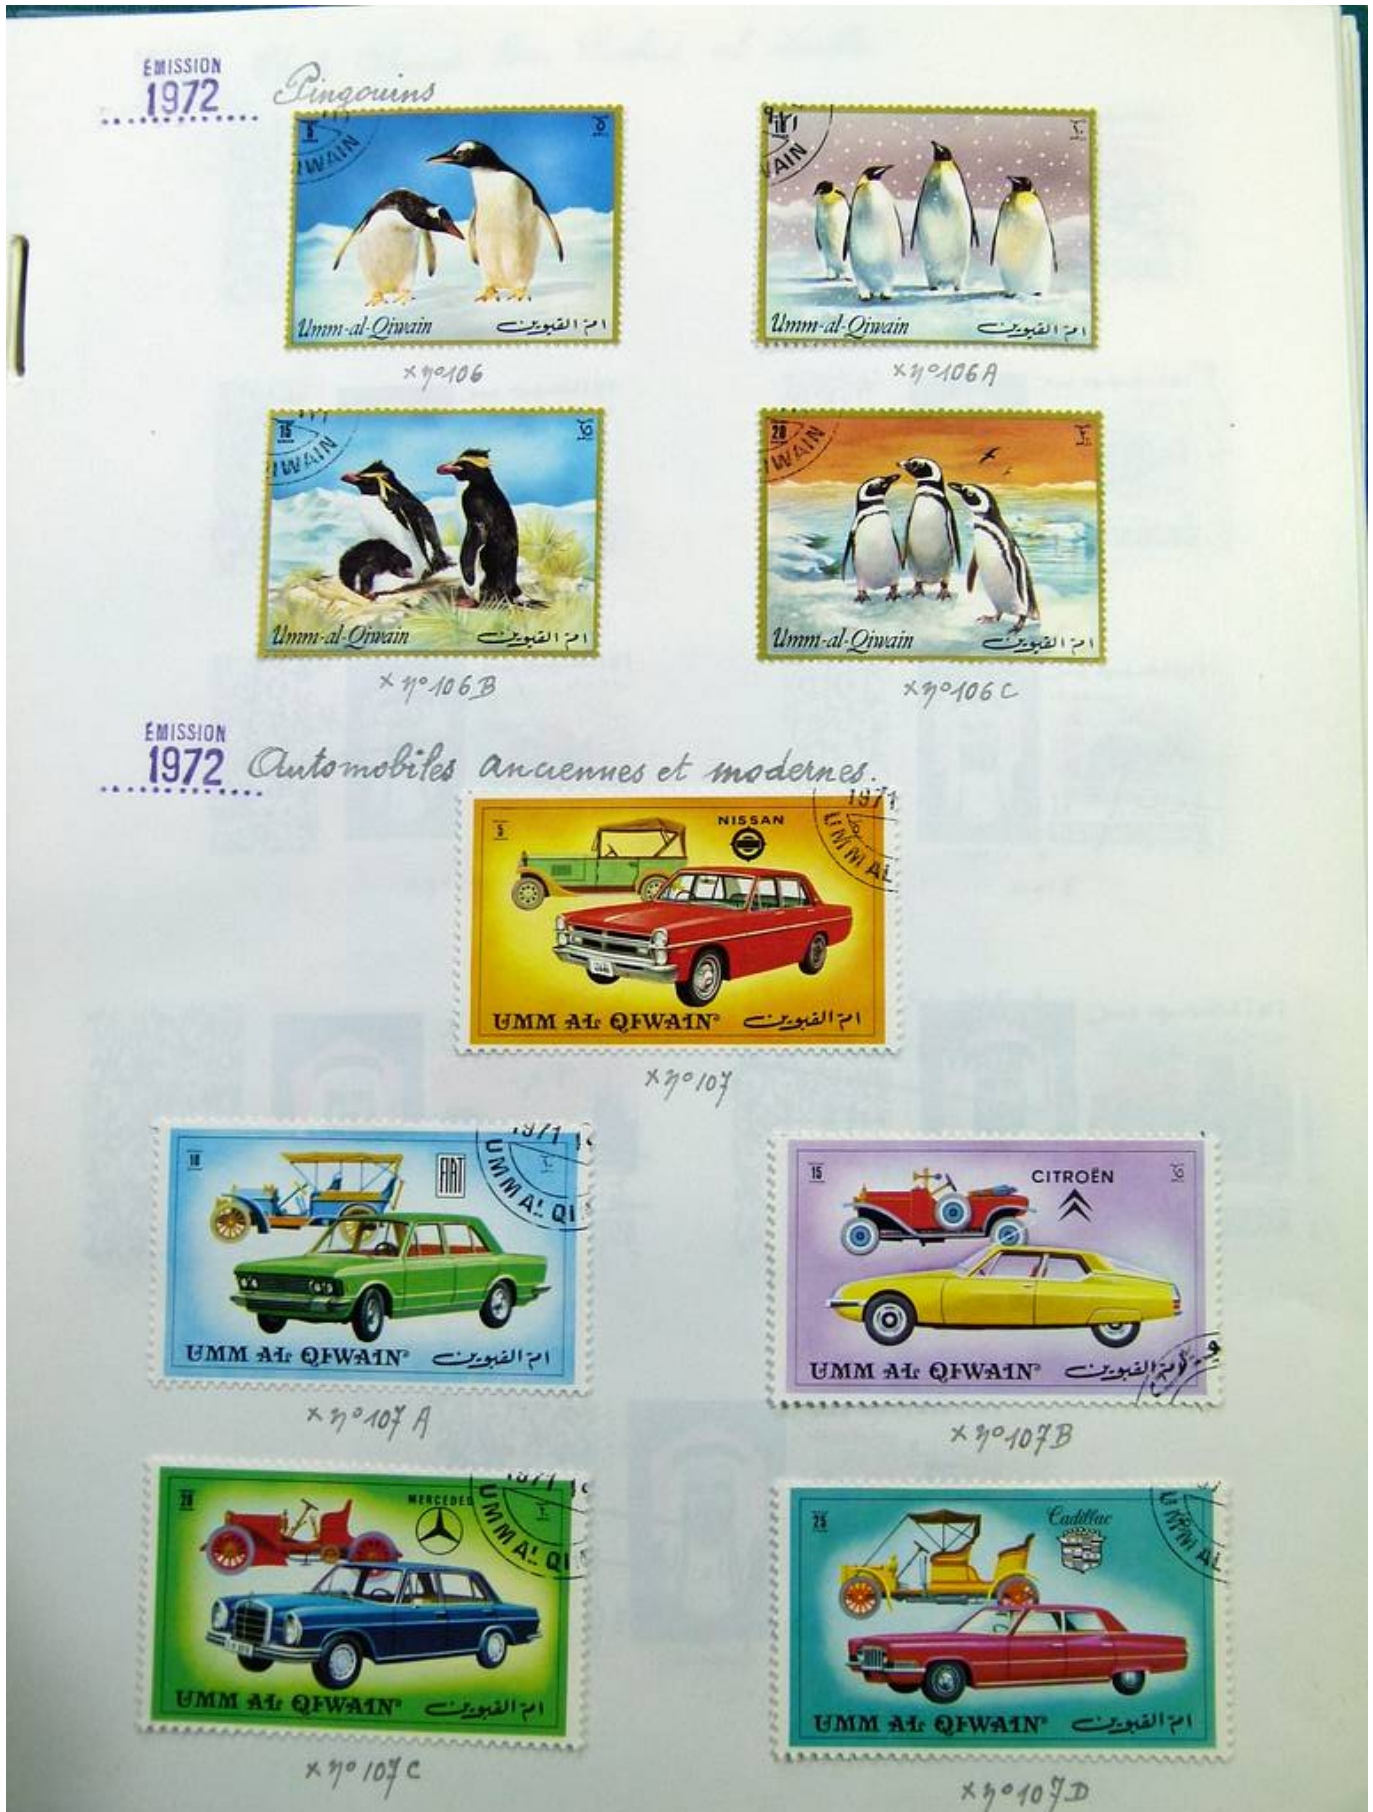

Foto nr.: 23