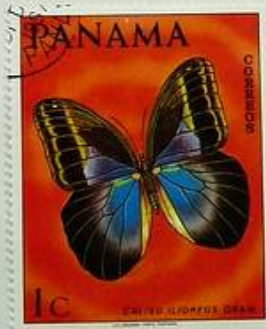

Foto nr.: 38

EMISSION
1968

Jeux Olympiques d'hiver a Grenoble.

x 40469

x 40470

EMISSION
1968

Papillons

x 40471

x 40472

x 40473

x 40474