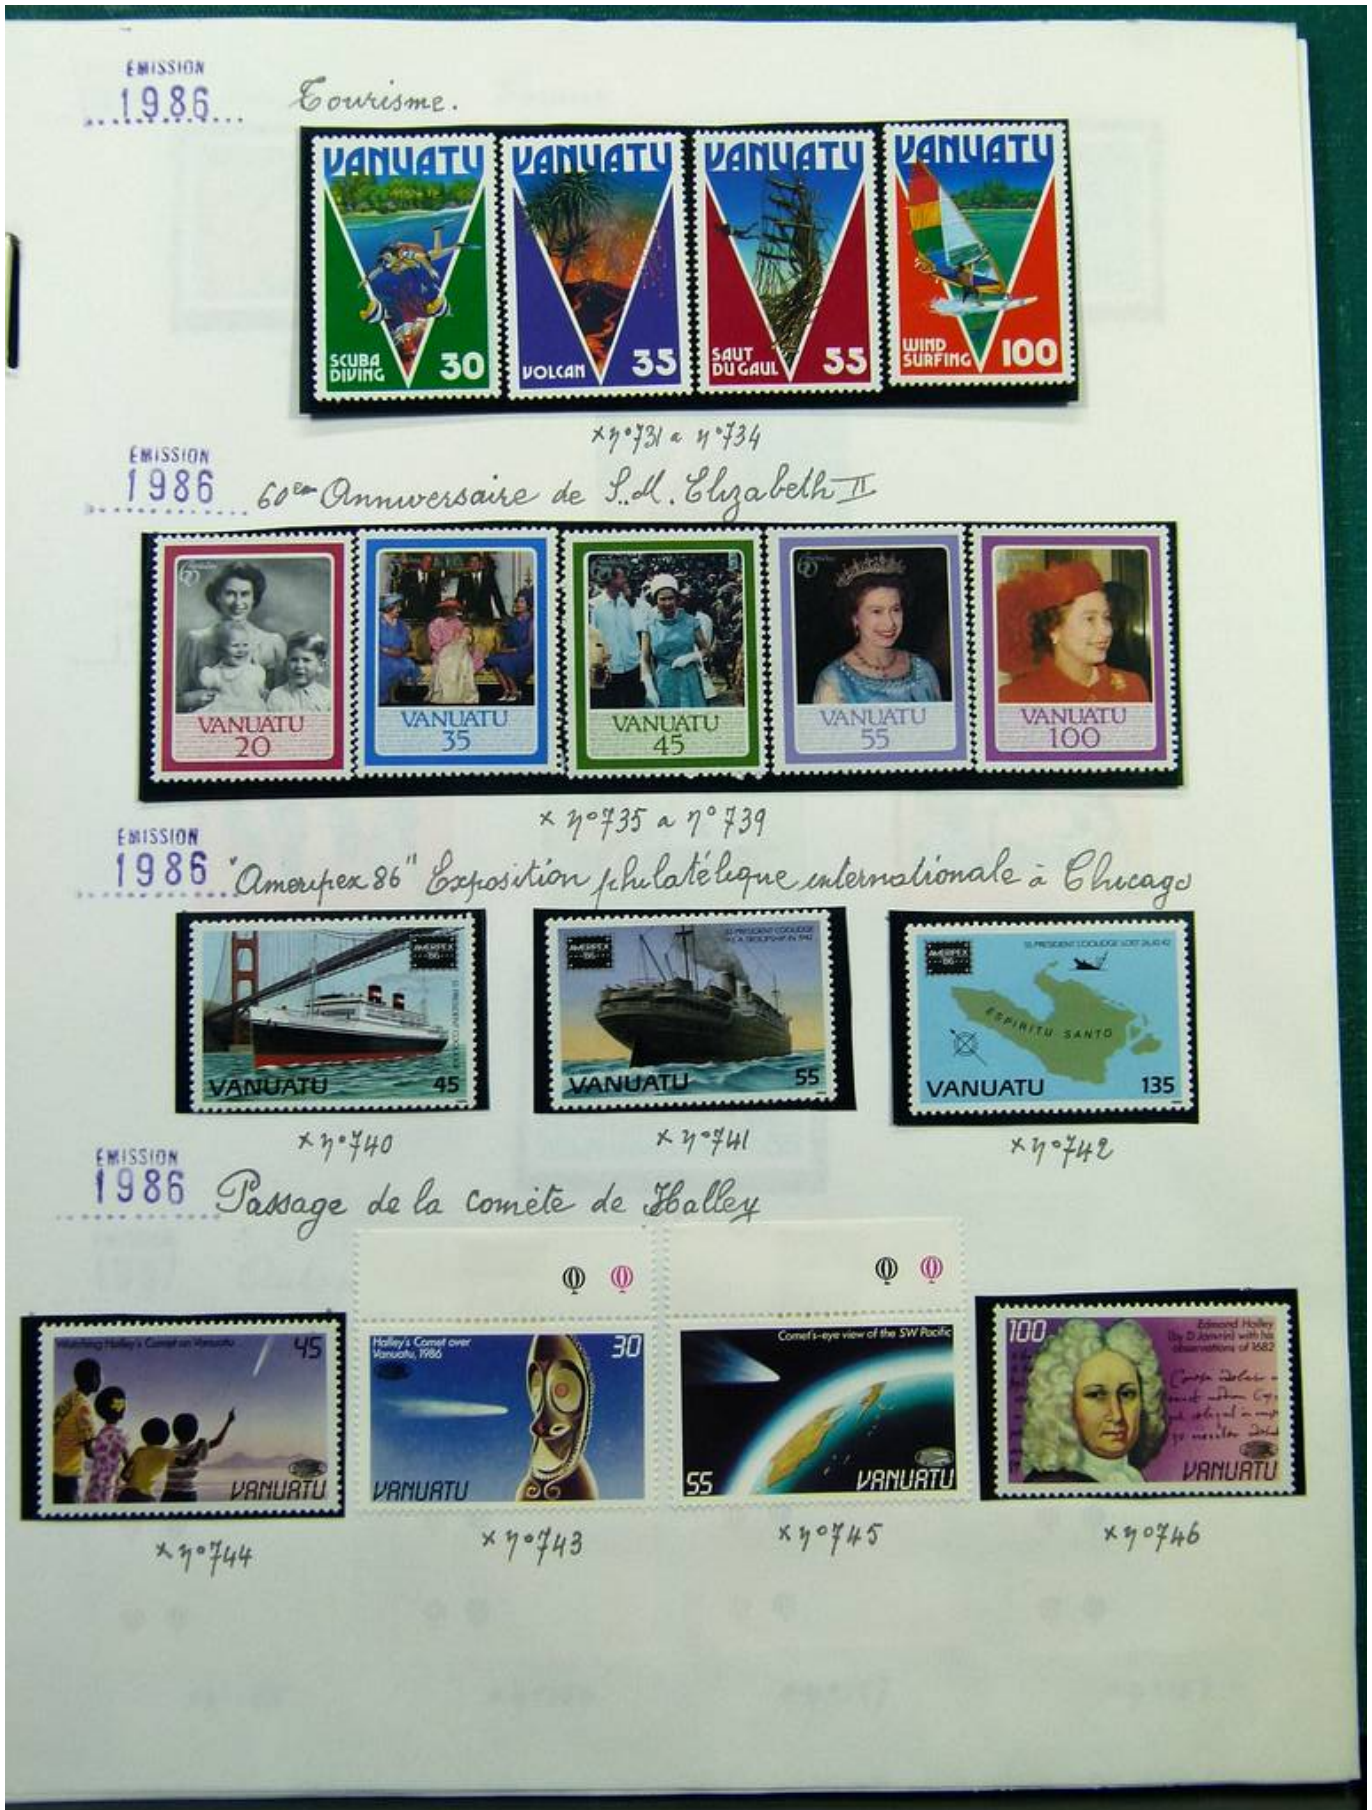

Foto nr.: 16

EMISSION
1986

Tourisme.