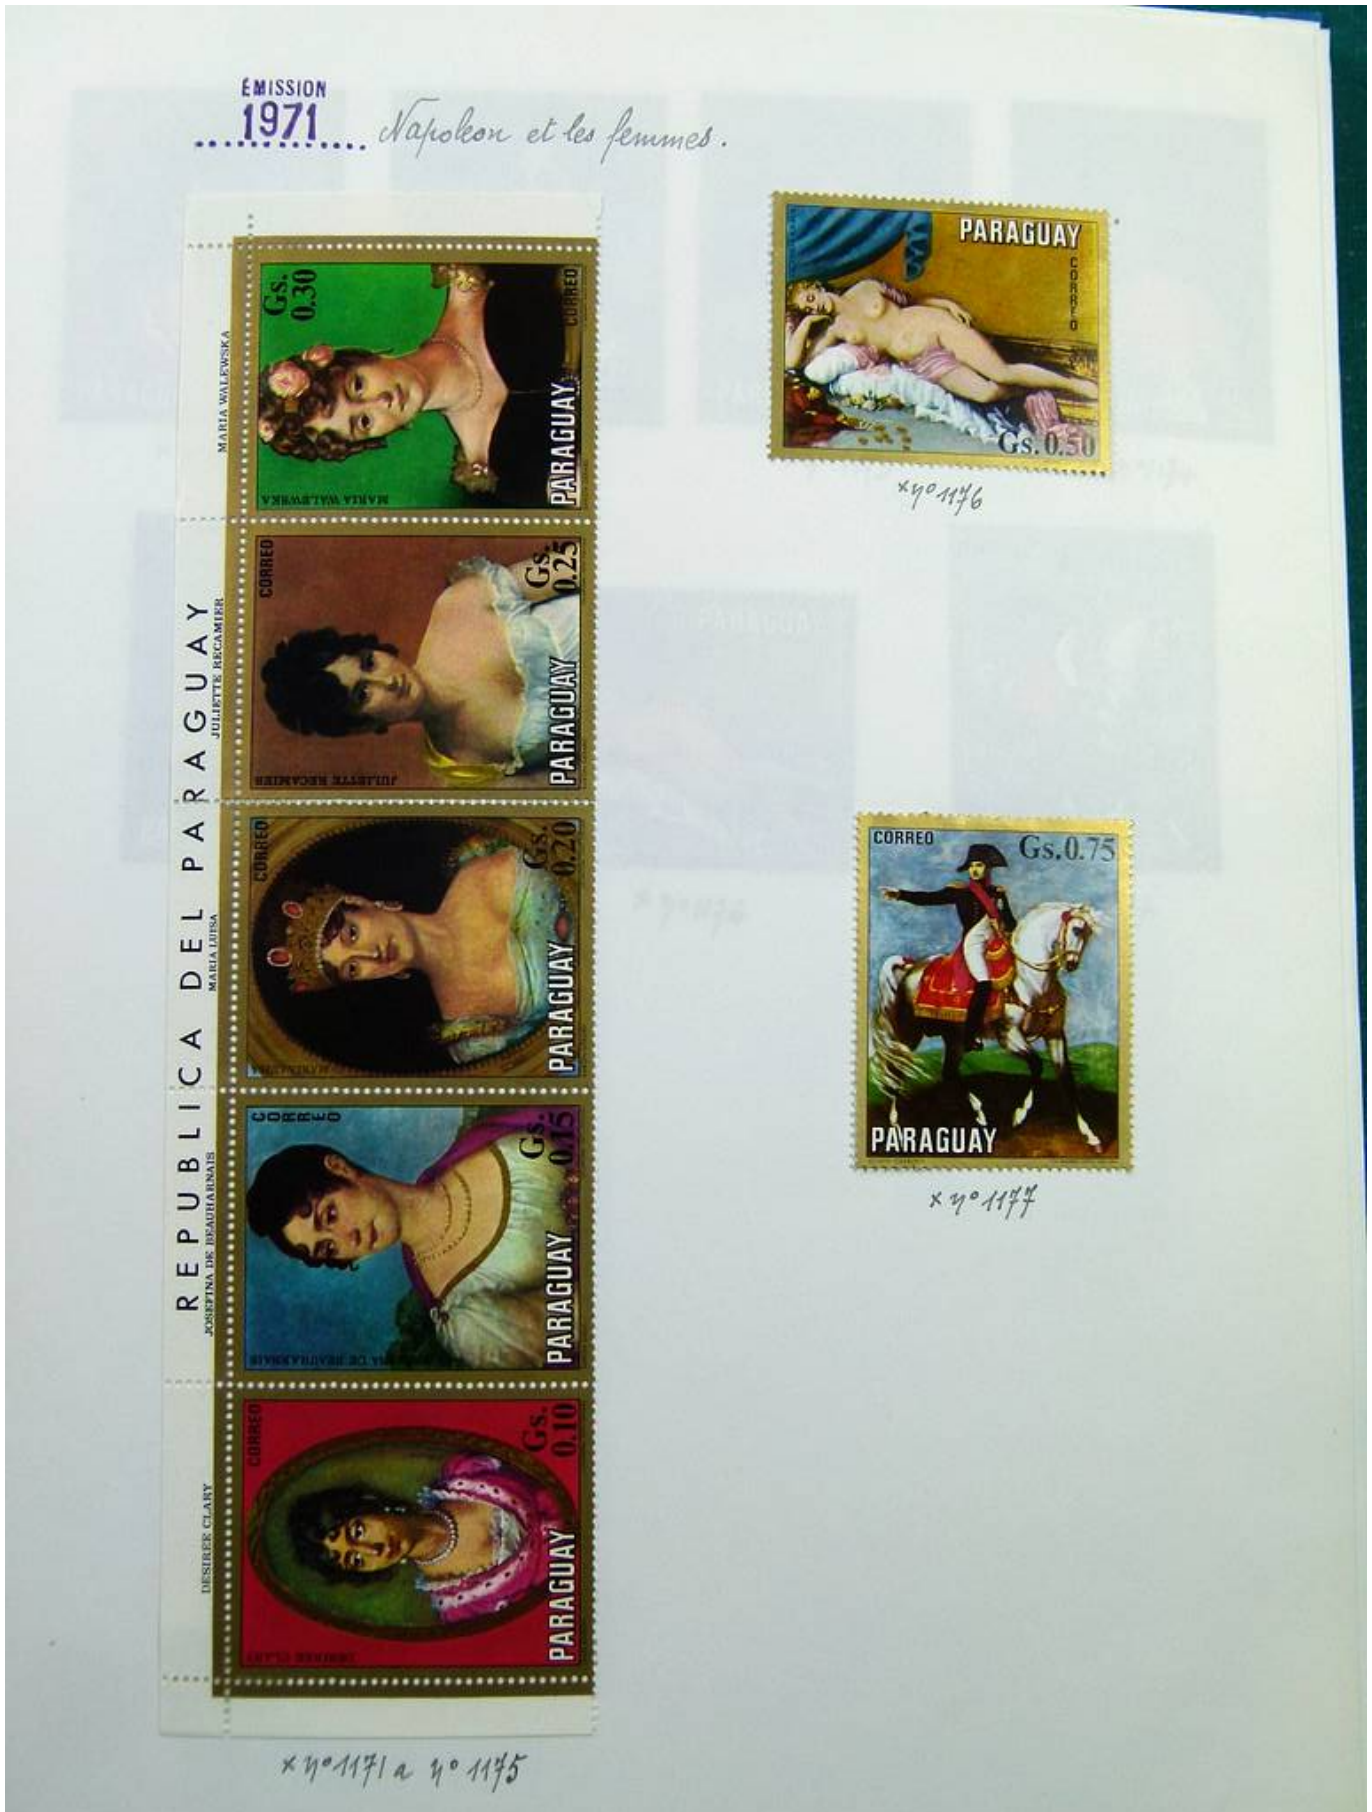

Lotto no.: L261708

Nazione/Tipo: America

Collezione Paraguay, dal 1971 al 1988, su pagine di album, con francobolli nuovi e usati.

Prezzo: 30 eur

[Vai al sito [www.matirafil.com](http://www.matirafil.com)]

Foto nr.: 2

Foto nr.: 3

Foto nr.: 5

Foto nr.: 6

x 701171

x 701172

x 701173

x 701174