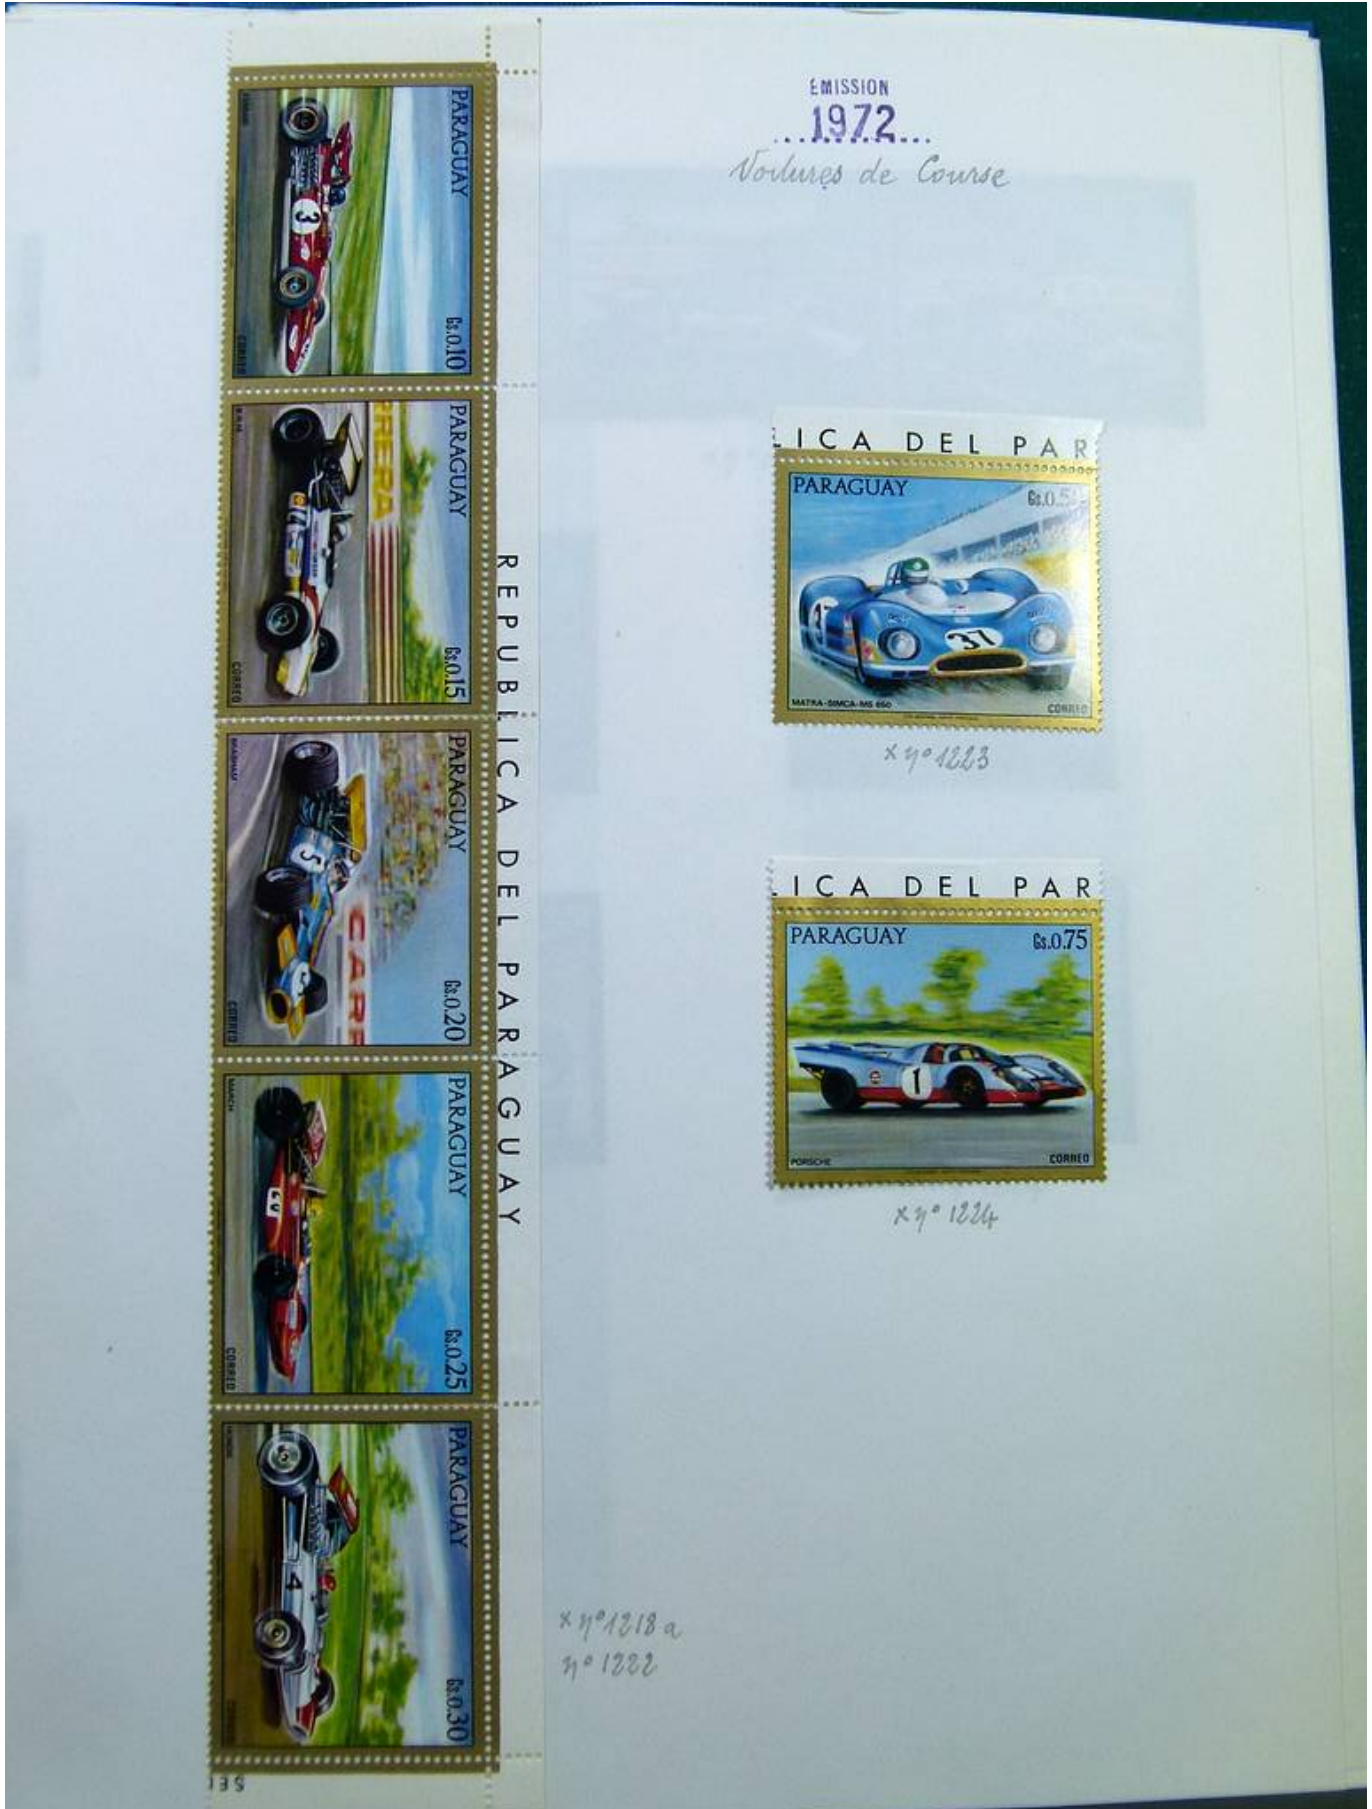

Lotto no.: L261708

Nazione/Tipo: America

Collezione Paraguay, dal 1971 al 1988, su pagine di album, con francobolli nuovi e usati.

Prezzo: 30 eur

[Vai al sito [www.matirafil.com](http://www.matirafil.com)]

Foto nr.: 13

Foto nr.: 14

Foto nr.: 15

x 7° 1218

x 7° 1219

x 7° 1220

x 7° 1223

x 7° 1224

Foto nr.: 16

Foto nr.: 17

Foto nr.: 18

Foto nr.: 19

Foto nr.: 20

Foto nr.: 23

x 7° 1258

x 7° 1259