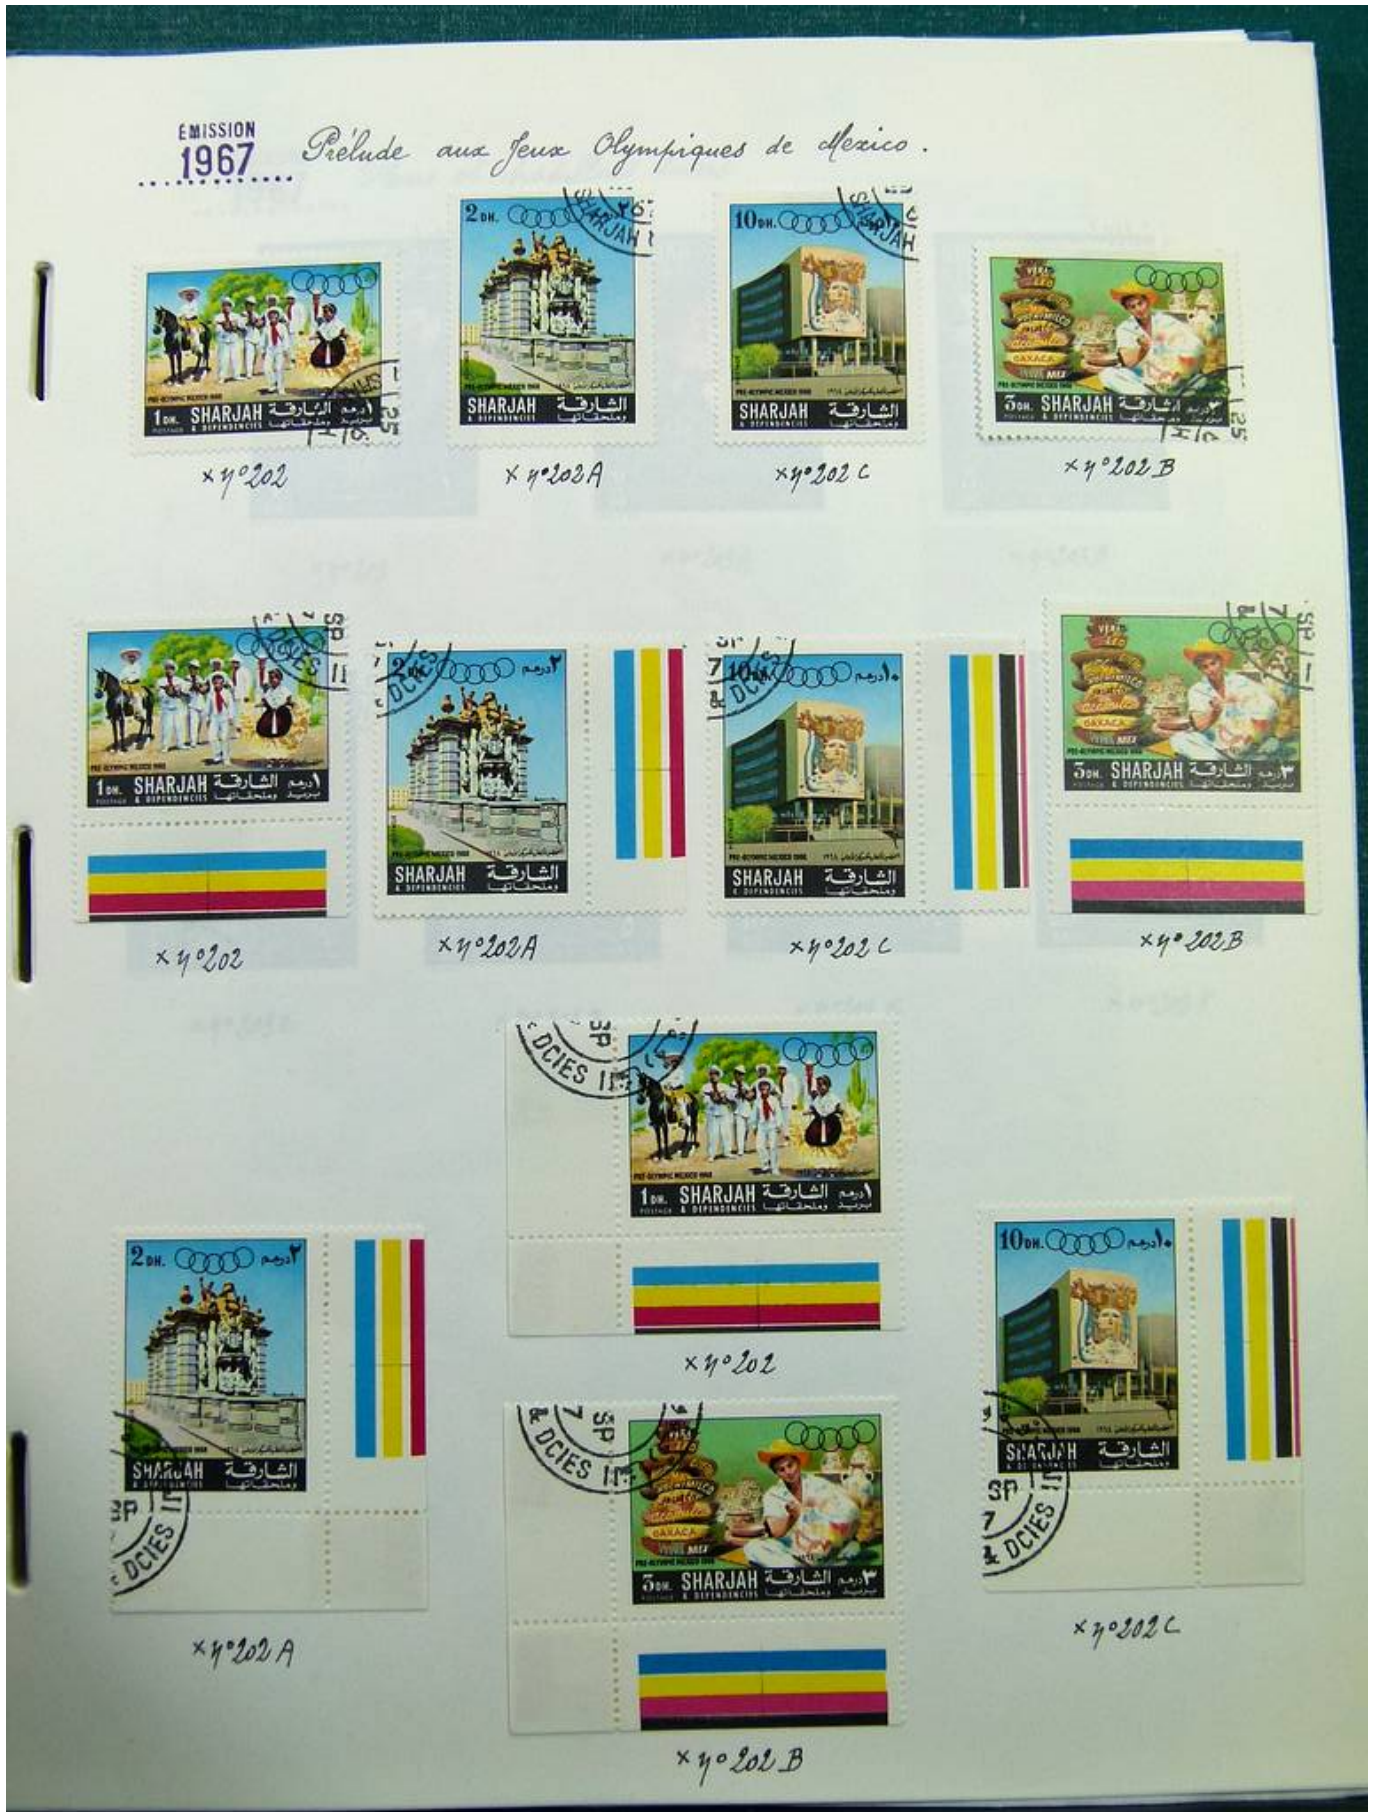

Lotto no.: L261680

Nazione/Tipo: Asia e Oceania

Collezione Emirati Arabi, su pagine di album, con francobolli usati.

Prezzo: 50 eur

[Vai al sito www.matirafil.com]

Foto nr.: 2

Foto nr.: 3

Foto nr.: 4

Foto nr.: 39

Foto nr.: 40

Foto nr.: 41

Foto nr.: 42

Foto nr.: 43

Foto nr.: 44

Foto nr.: 45

Foto nr.: 46