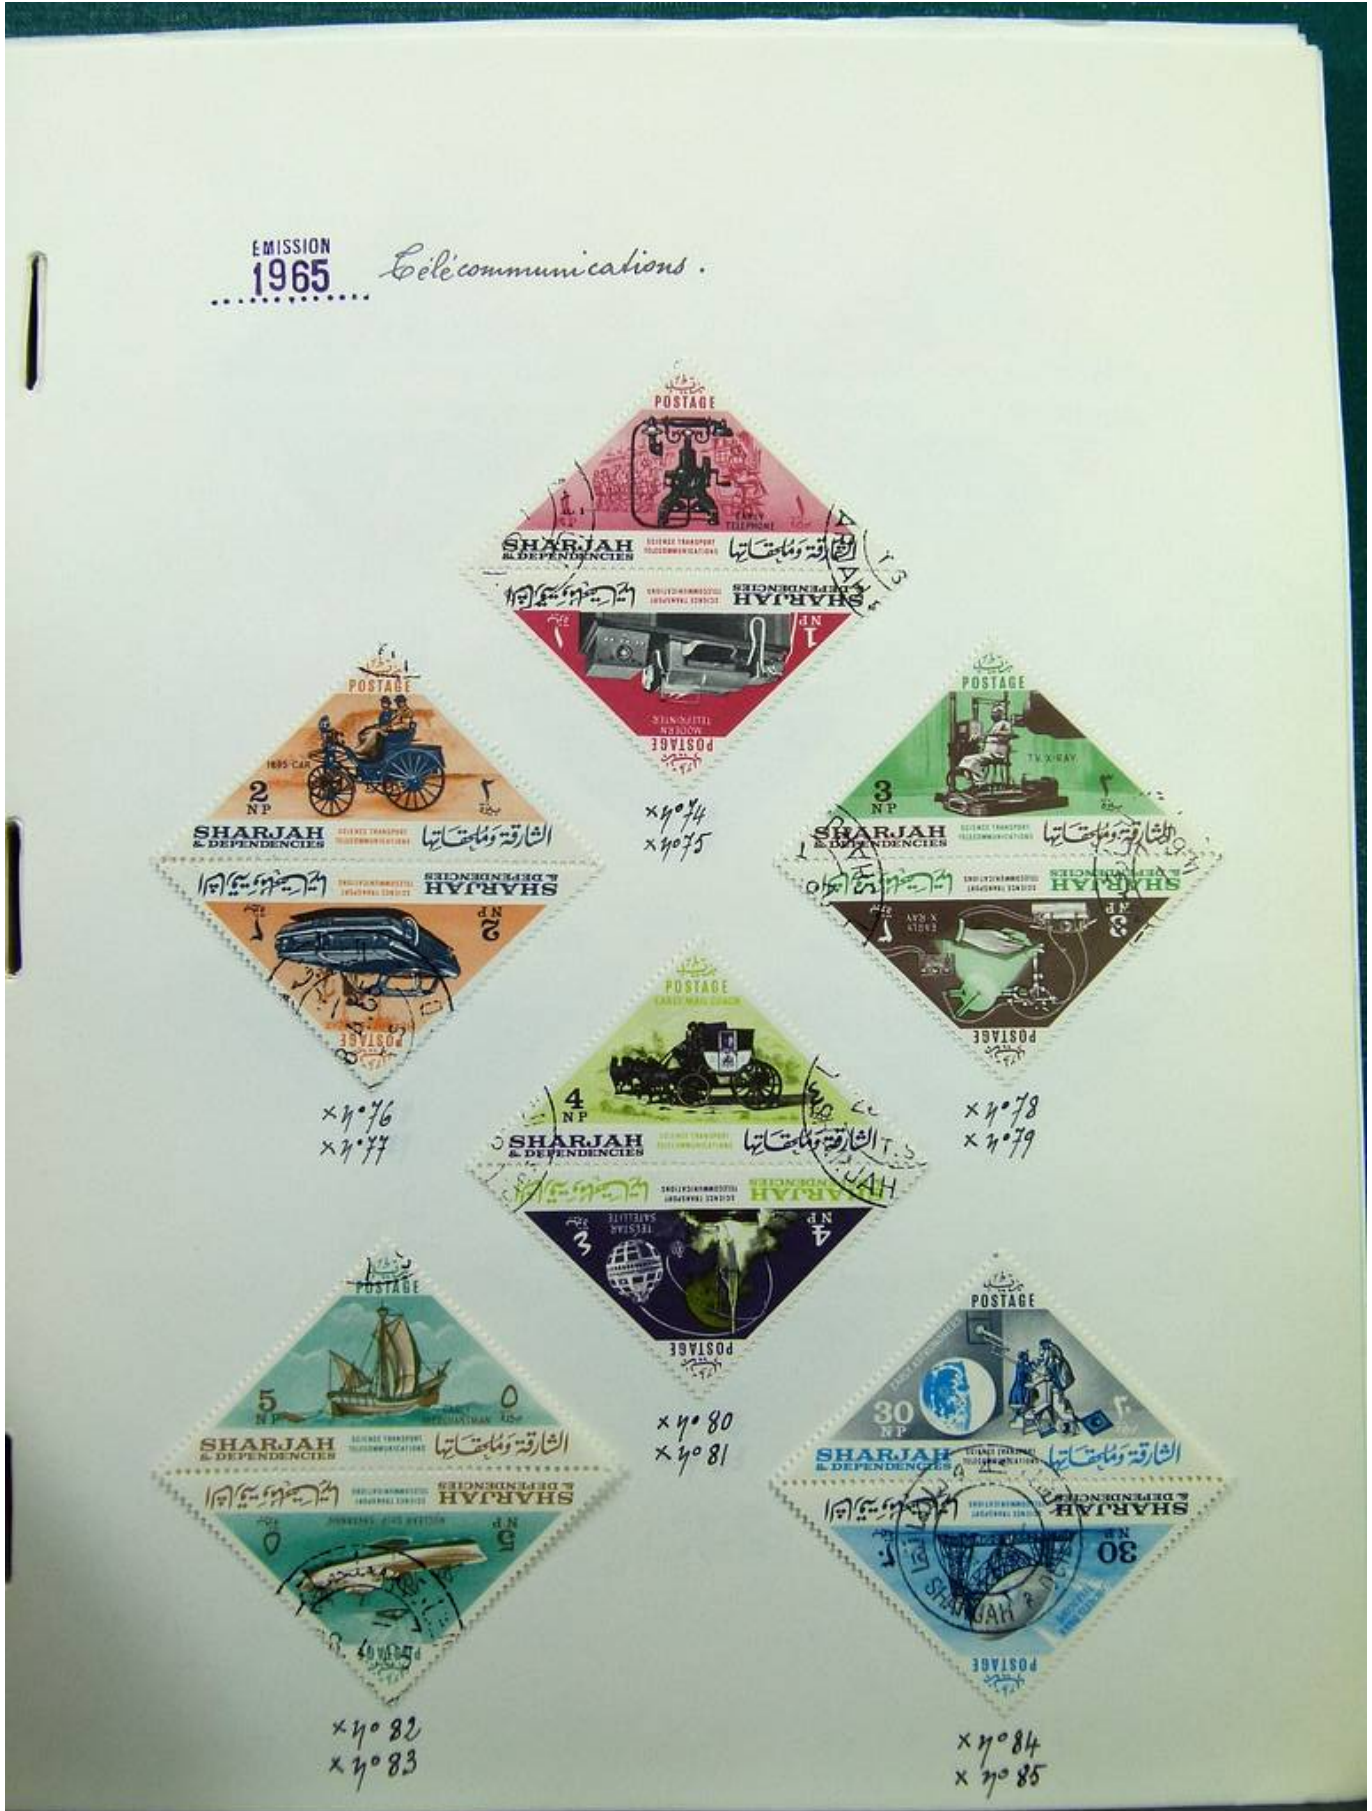

Lotto no.: L261680

Nazione/Tipo: Asia e Oceania

Collezione Emirati Arabi, su pagine di album, con francobolli usati.

Prezzo: 50 eur

[Vai al sito www.matirafil.com]

Foto nr.: 2

Foto nr.: 3

Foto nr.: 4

Foto nr.: 23

Foto nr.: 24

Foto nr.: 25

Foto nr.: 26

Foto nr.: 27

Foto nr.: 28

Foto nr.: 29

Foto nr.: 30