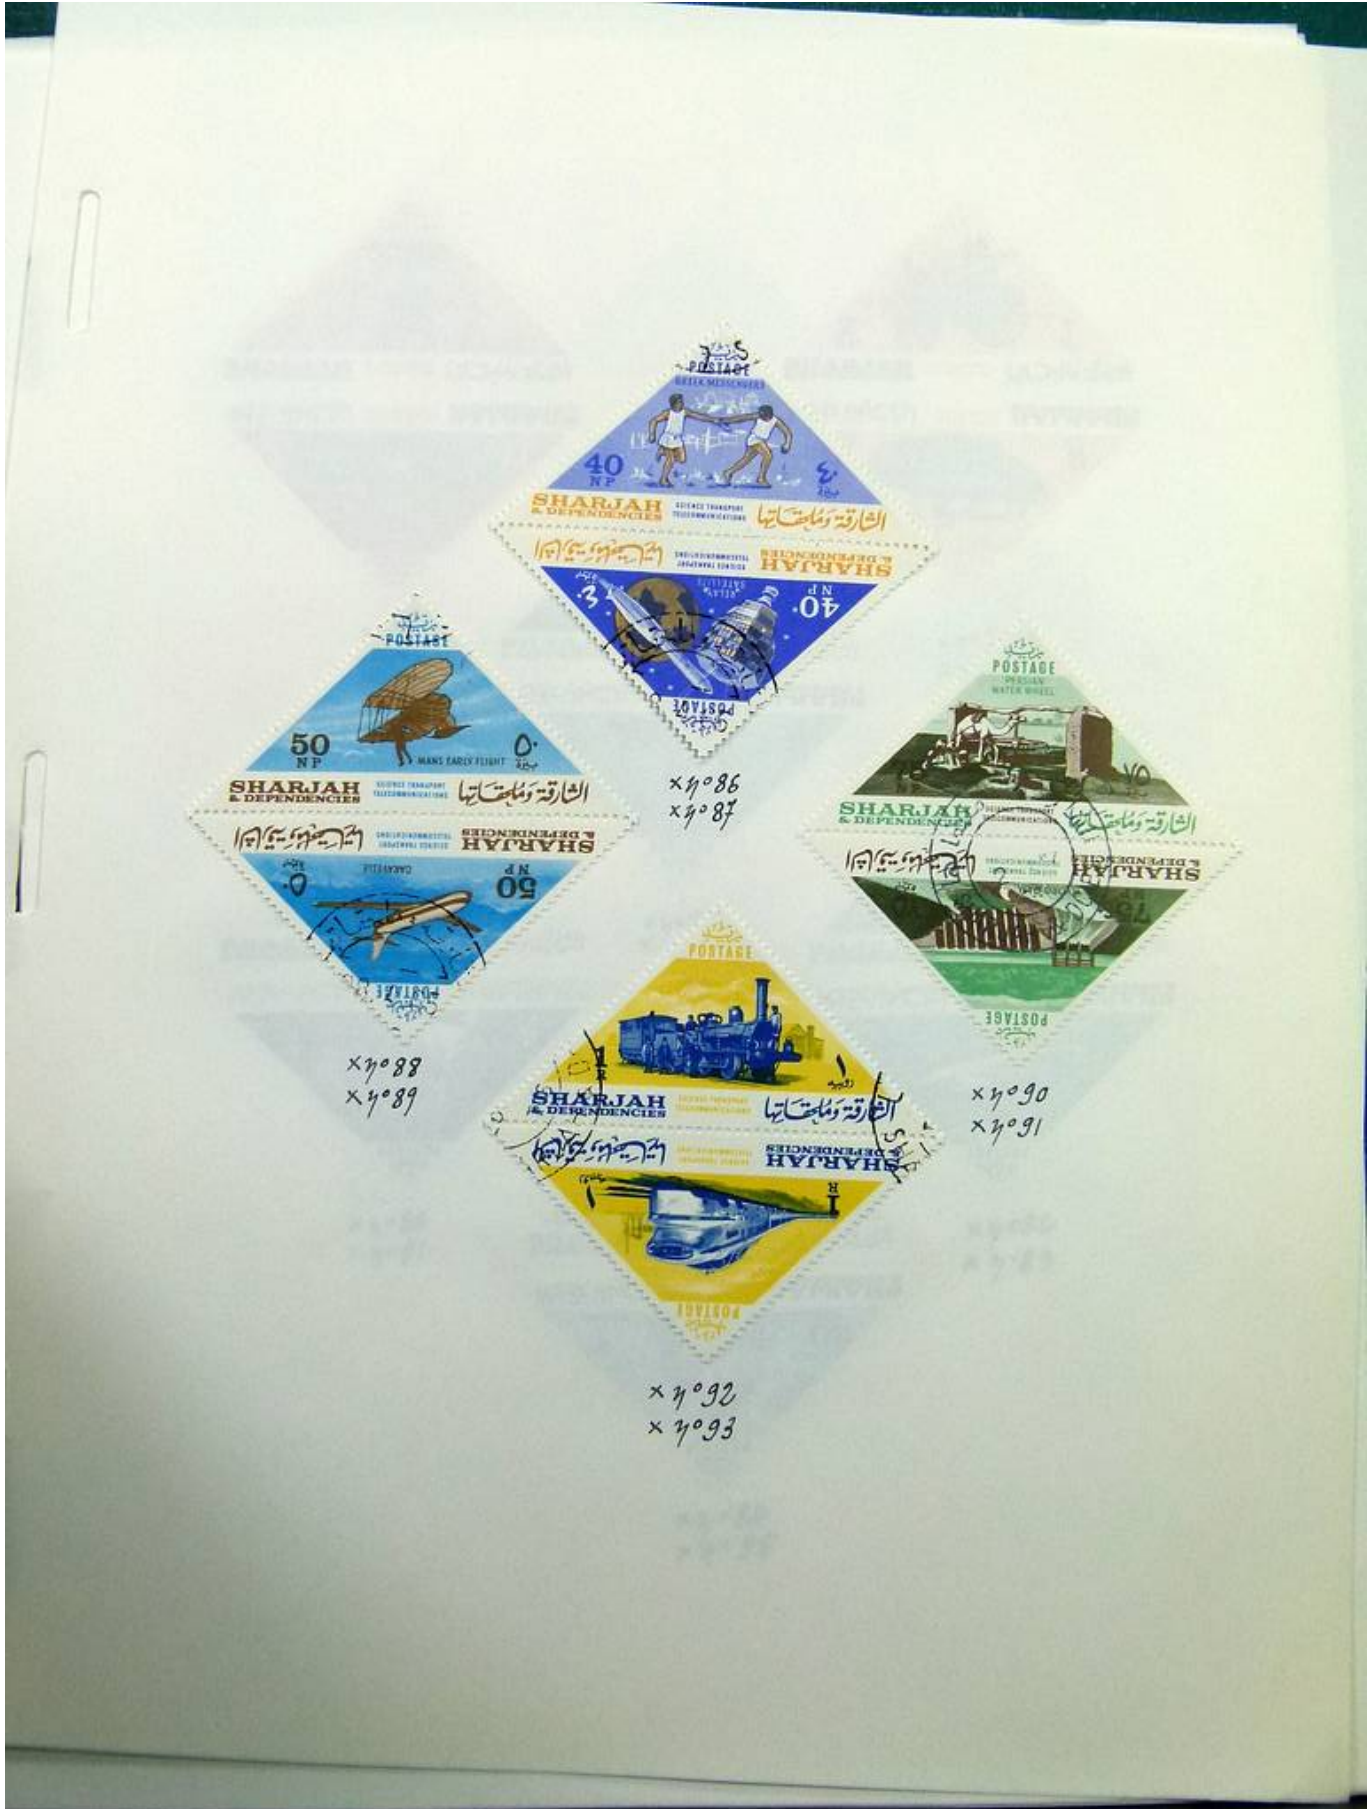

Lotto no.: L261680

Nazione/Tipo: Asia e Oceania

Collezione Emirati Arabi, su pagine di album, con francobolli usati.

Prezzo: 50 eur

[Vai al sito www.matirafil.com]

Foto nr.: 2

Foto nr.: 3

Foto nr.: 4

Foto nr.: 14

Foto nr.: 15

Foto nr.: 16

Foto nr.: 17

Foto nr.: 19

Foto nr.: 20

Foto nr.: 21

Foto nr.: 22

Foto nr.: 23

Foto nr.: 24

Foto nr.: 25

Foto nr.: 26

Foto nr.: 27

Foto nr.: 28

Foto nr.: 29

Foto nr.: 30