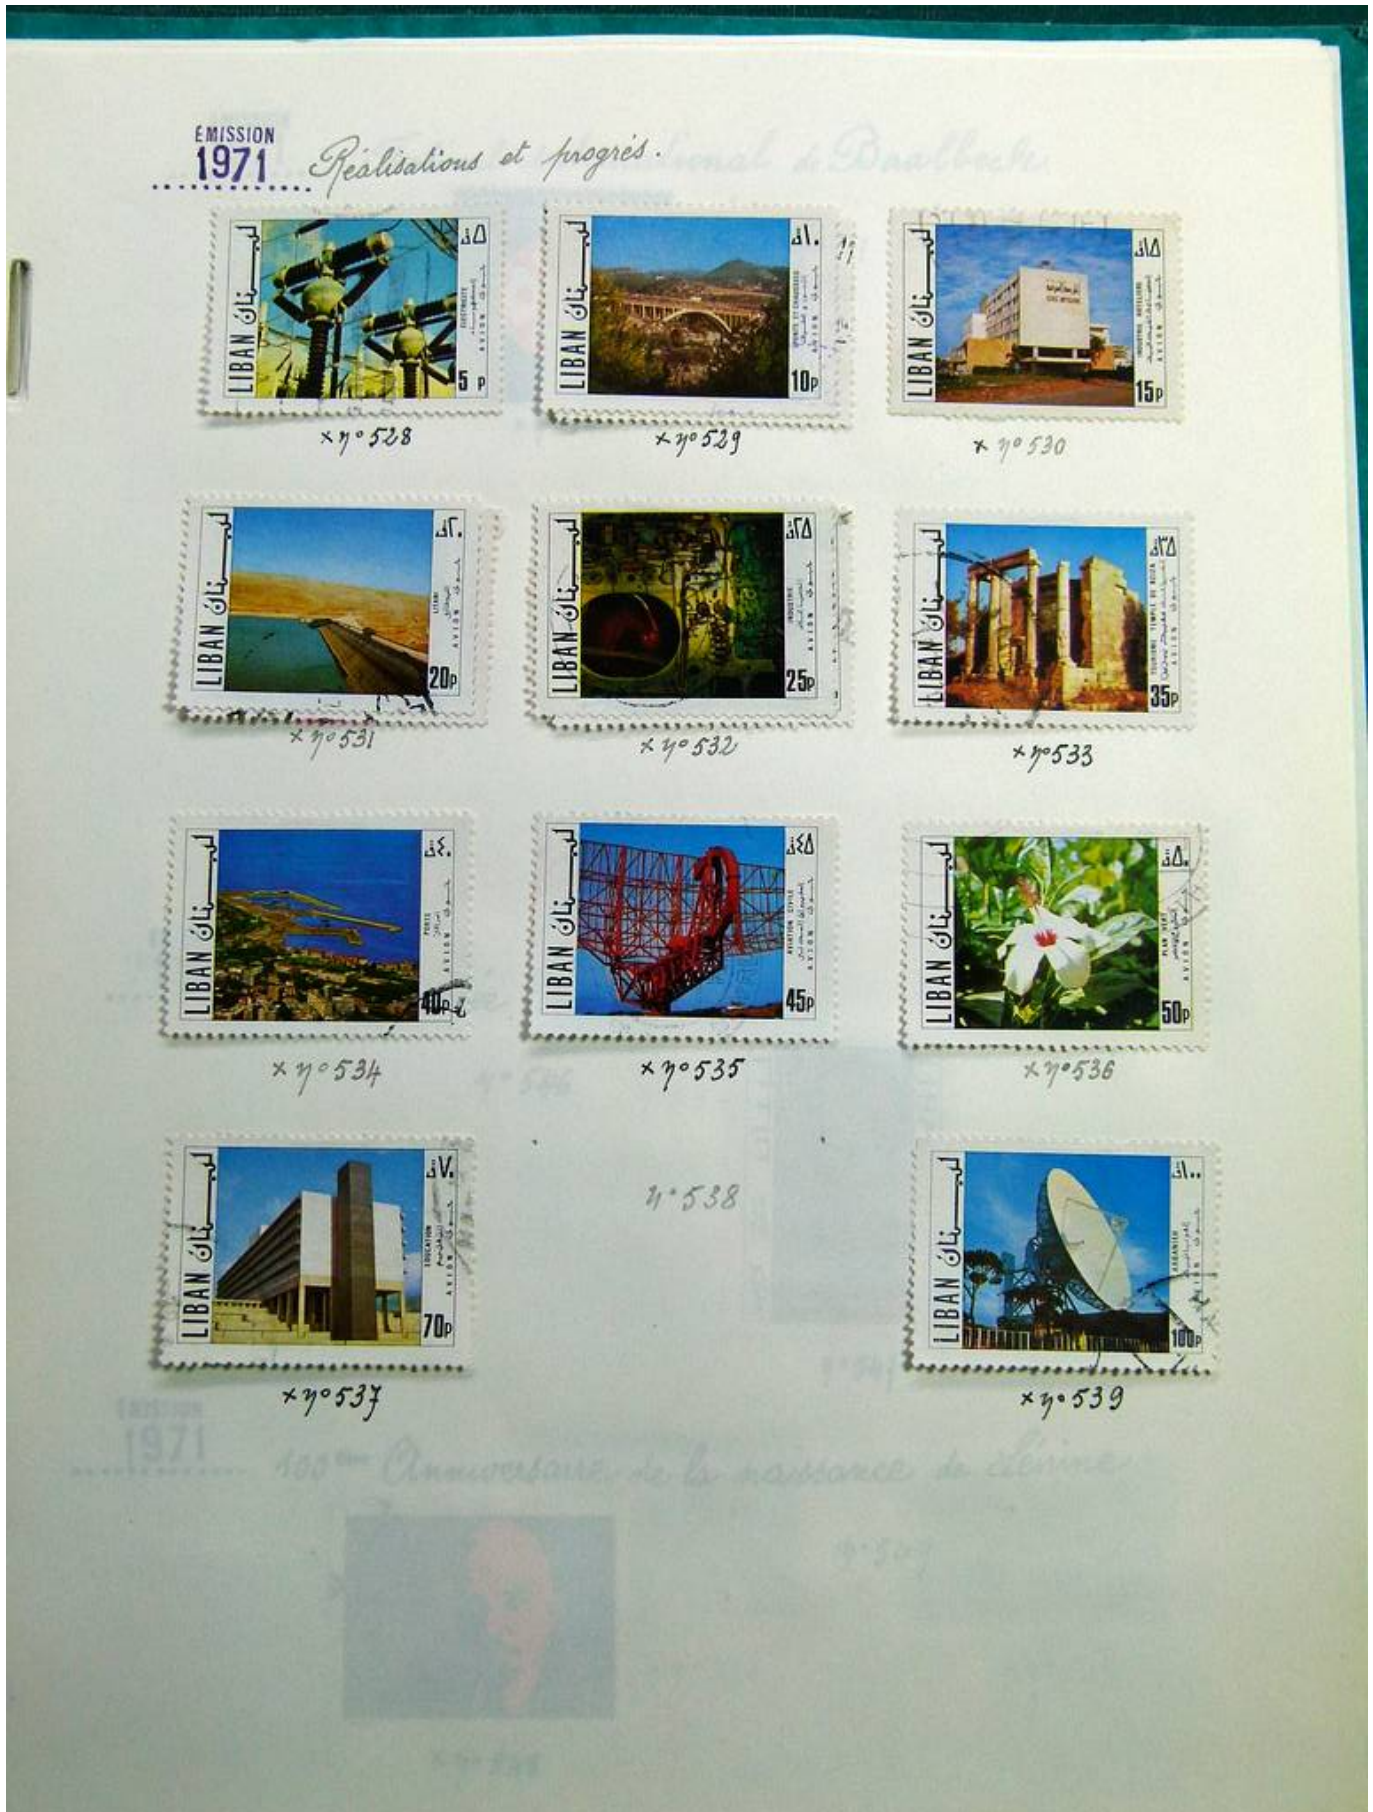

Lotto no.: L261668

Nazione/Tipo: Resto del mondo

Collezione Labuan, Libano e Lesotho, su pagine di album, con francobolli nuovi e usati.

Prezzo: 90 eur

[Vai al sito www.matirafil.com]

Foto nr.: 2

Foto nr.: 3

Foto nr.: 113

Foto nr.: 114

Foto nr.: 115

Foto nr.: 116

Foto nr.: 117

Foto nr.: 118

Foto nr.: 119

Foto nr.: 120