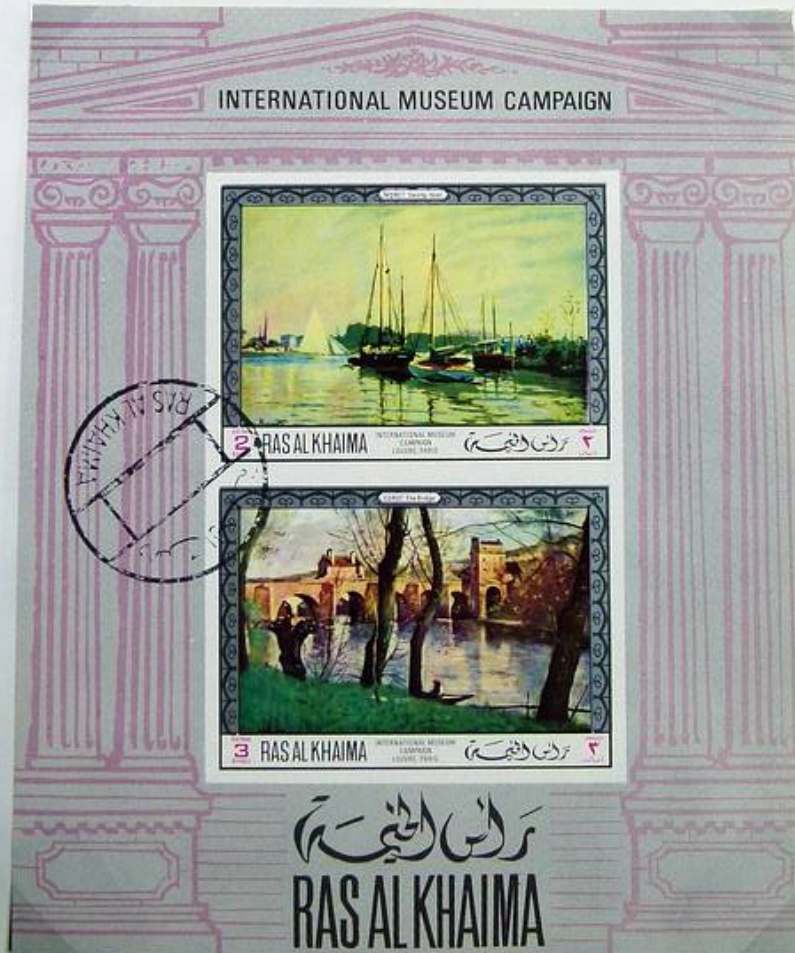

EMISSION
1968

*Cableaux des musées du Louvre . Londres
Munich et Sao. Paulo.*

poste 45

Foto nr.: 80

price 11.45

Foto nr.: 81

Foto nr.: 82

Foto nr.: 83