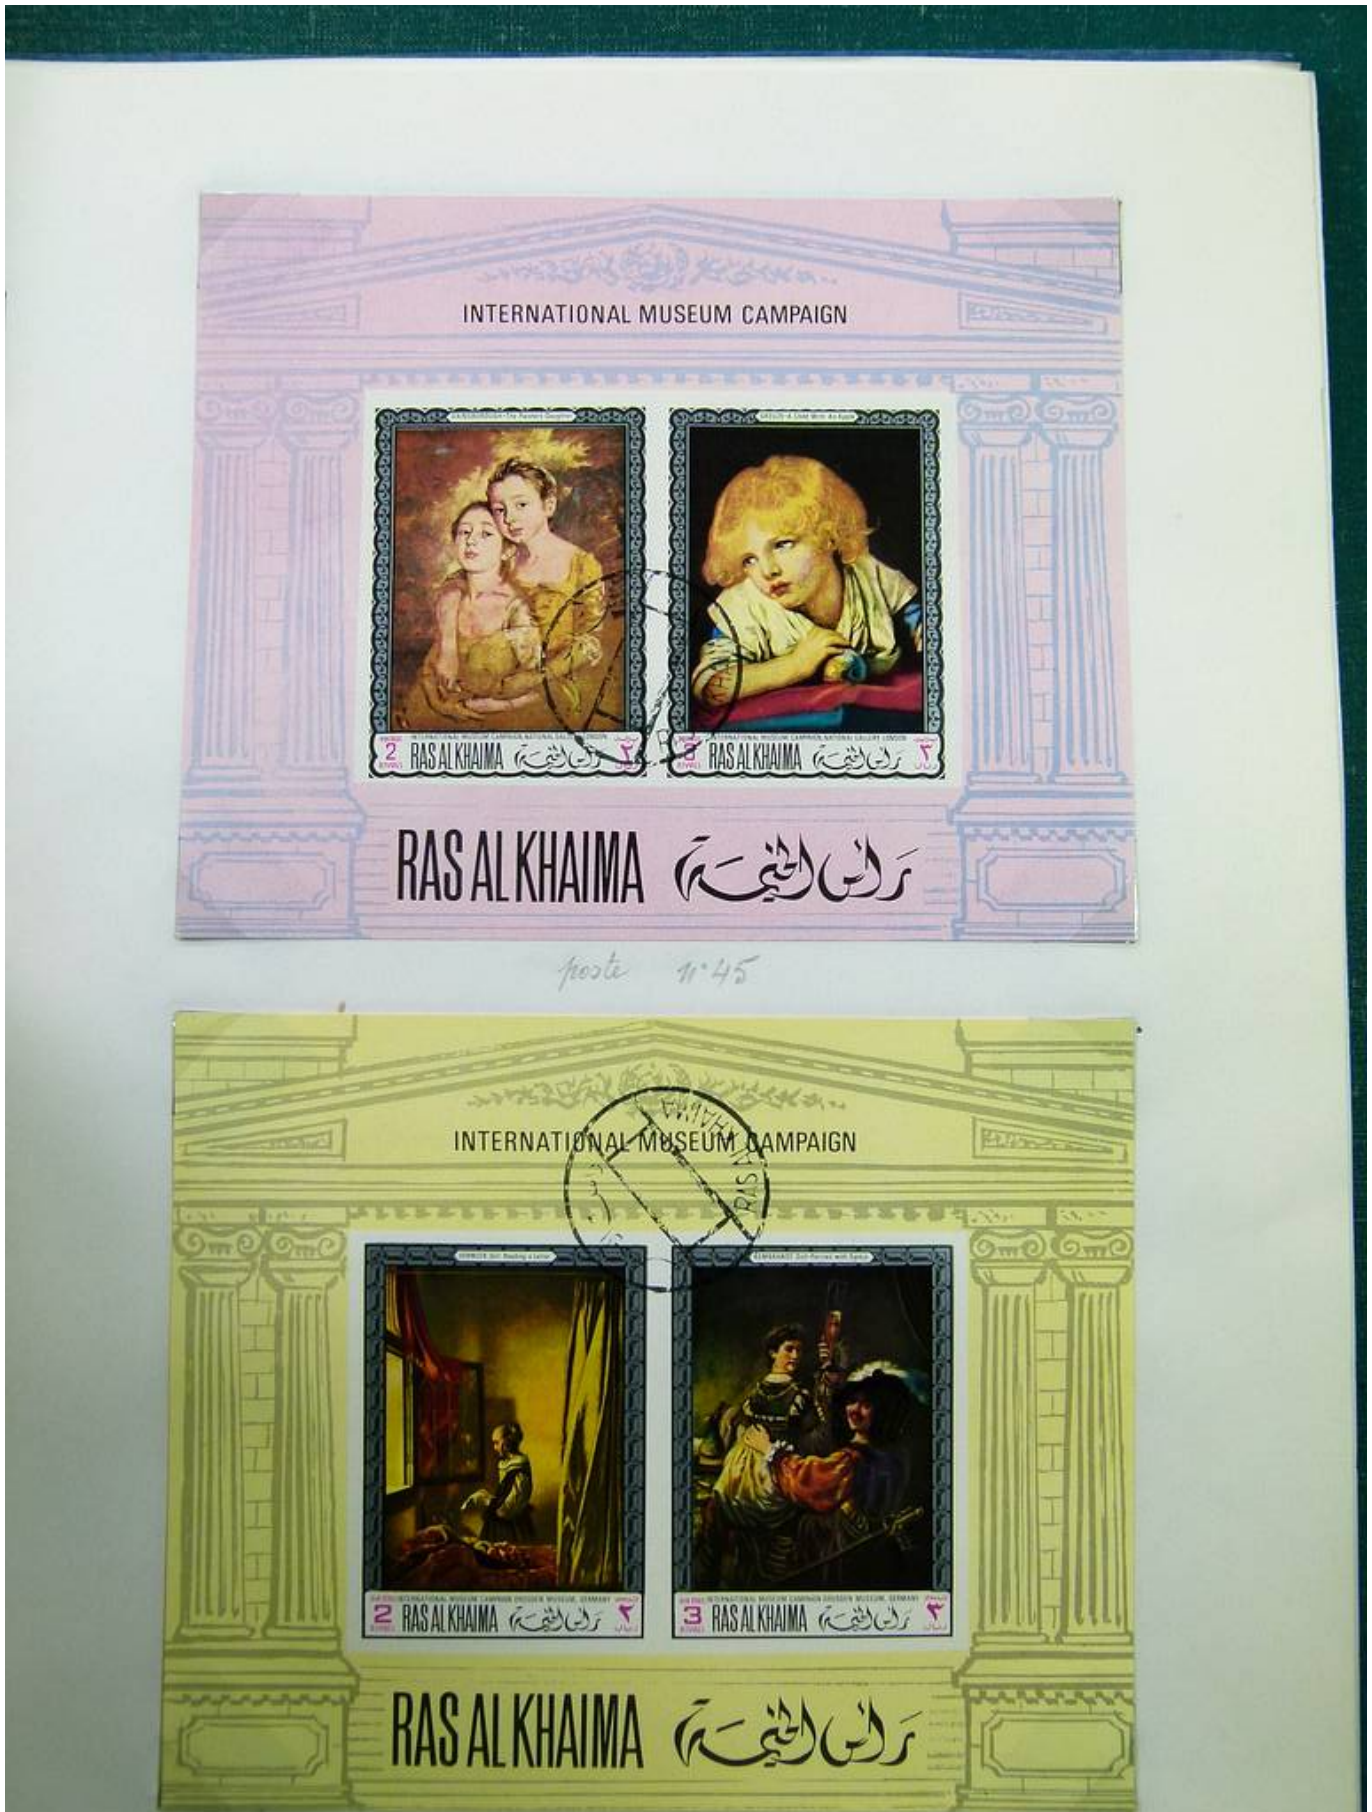

Foto nr.: 82