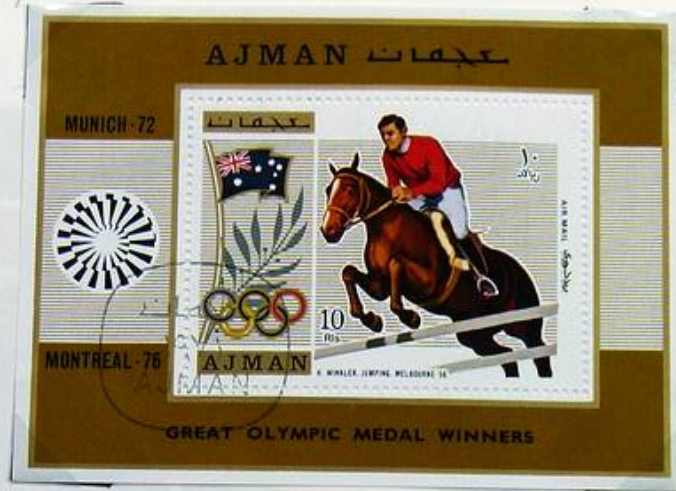

Foto nr.: 67

Munich equitation