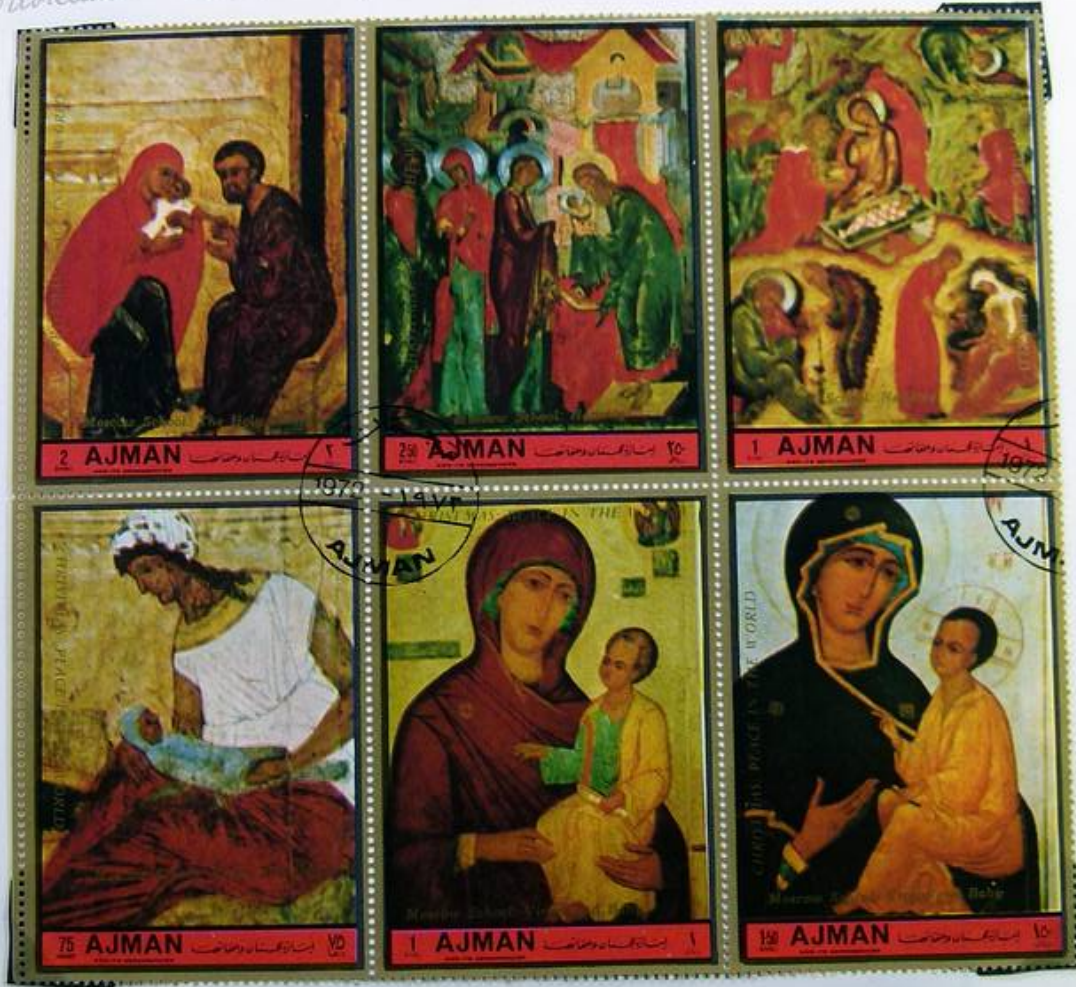

Foto nr.: 6

Tableaux Ecole de Moscou.