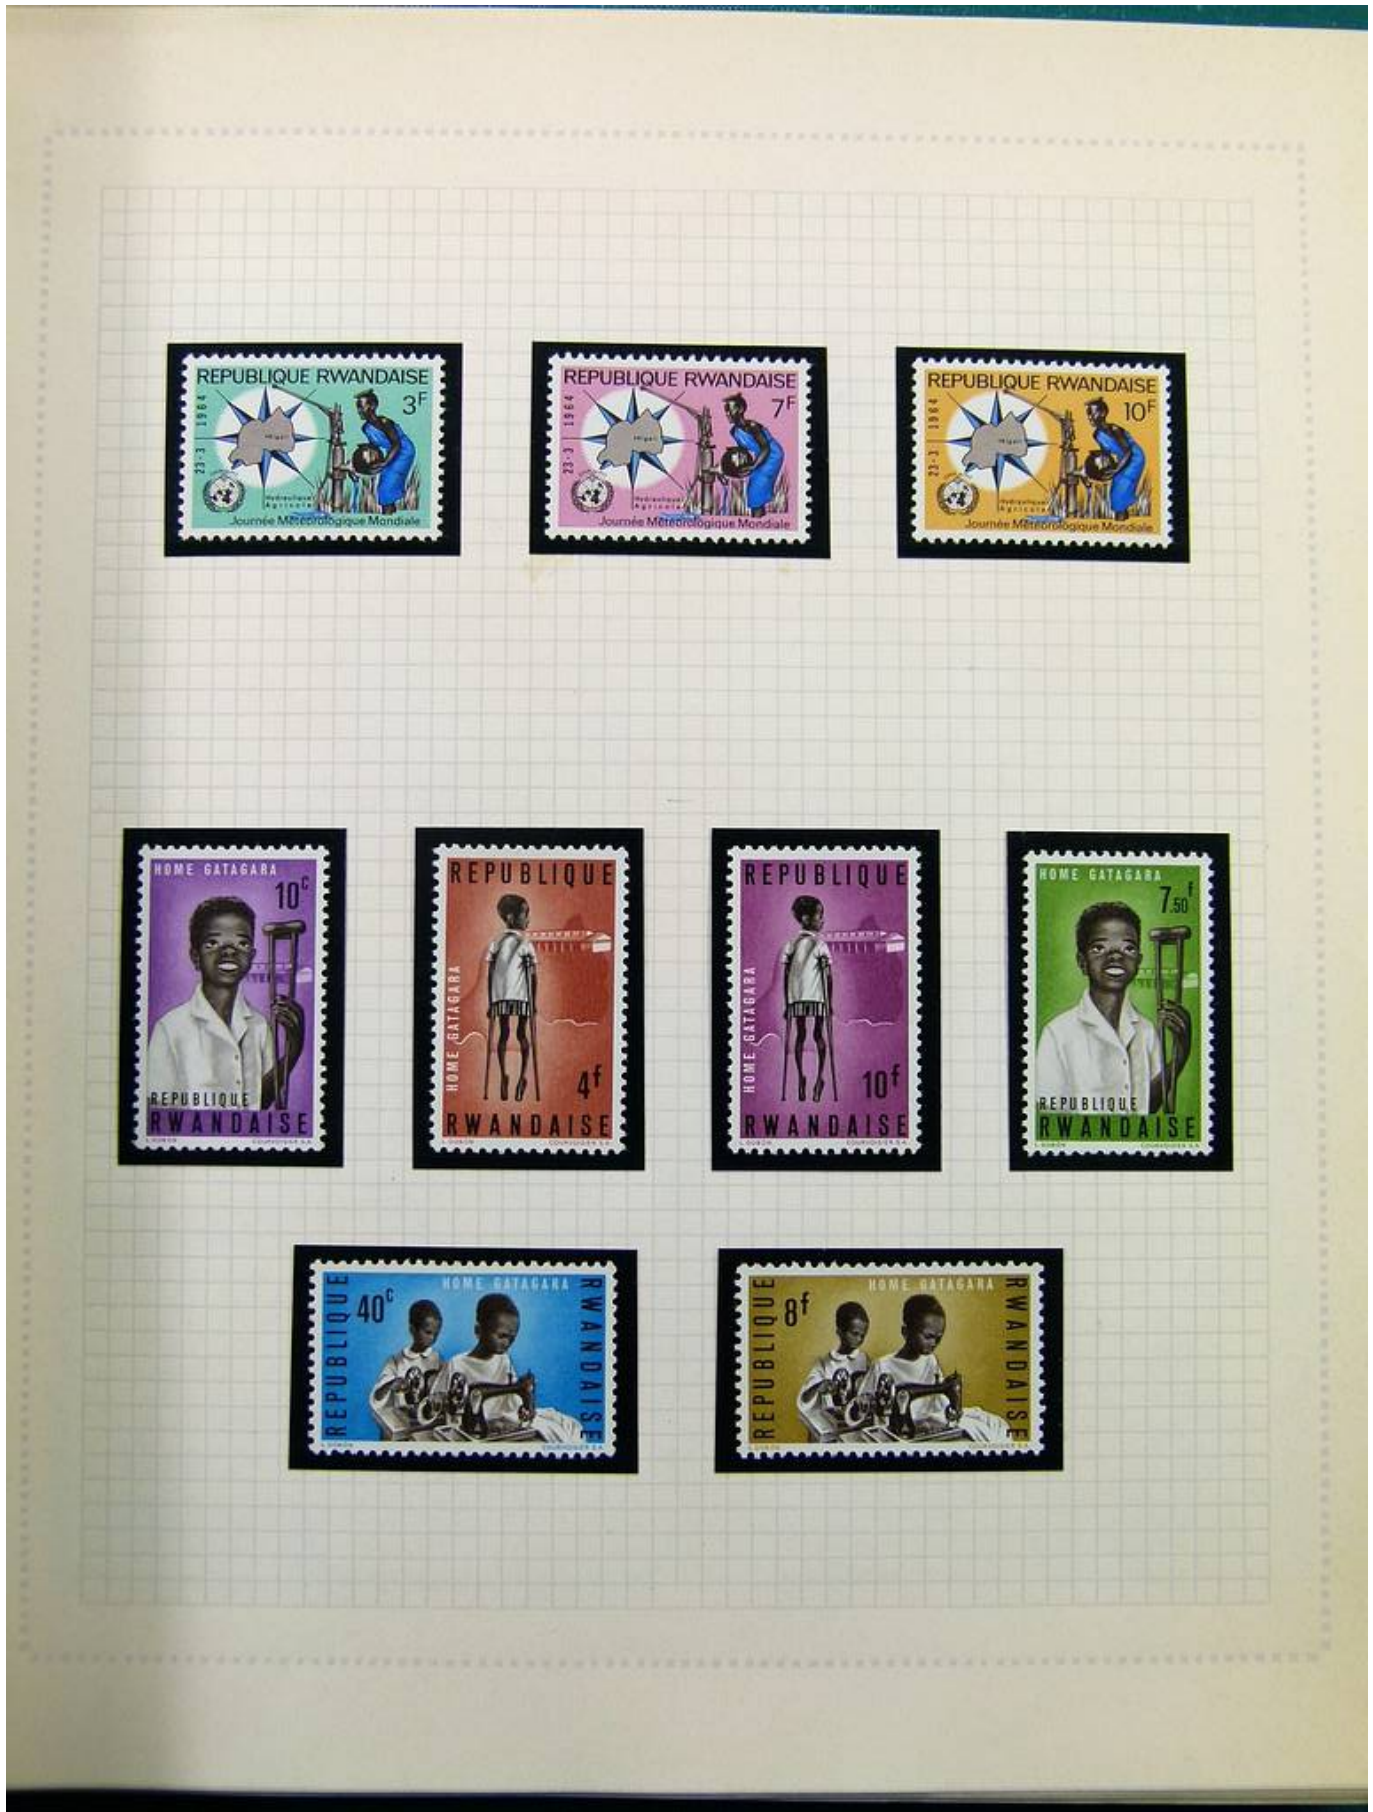

Lot nr.: L261608

Land/Typ: Afrika

Ruanda-Sammlung, im Album, mit neuen und gest. Briefmarken.

Preis: 100 eur

[Gehen Sie auf die viel auf www.briefmarken-liste.com]

Foto nr.: 2

Foto nr.: 3

Foto nr.: 4

Le Ministère des Affaires Africaines émettra le 10 mars 1961, deux nouveaux timbres-poste pour le Ruanda-Urundi : l'un à 20,— F et l'autre à 50,— F. Ces valeurs sont consacrées à la faune ; elles complètent en quelque sorte la série des animaux émise au courant de 1959.

Foto nr.: 22

Foto nr.: 23

Foto nr.: 24

Foto nr.: 25

Foto nr.: 26

Foto nr.: 27

Foto nr.: 28

Foto nr.: 29