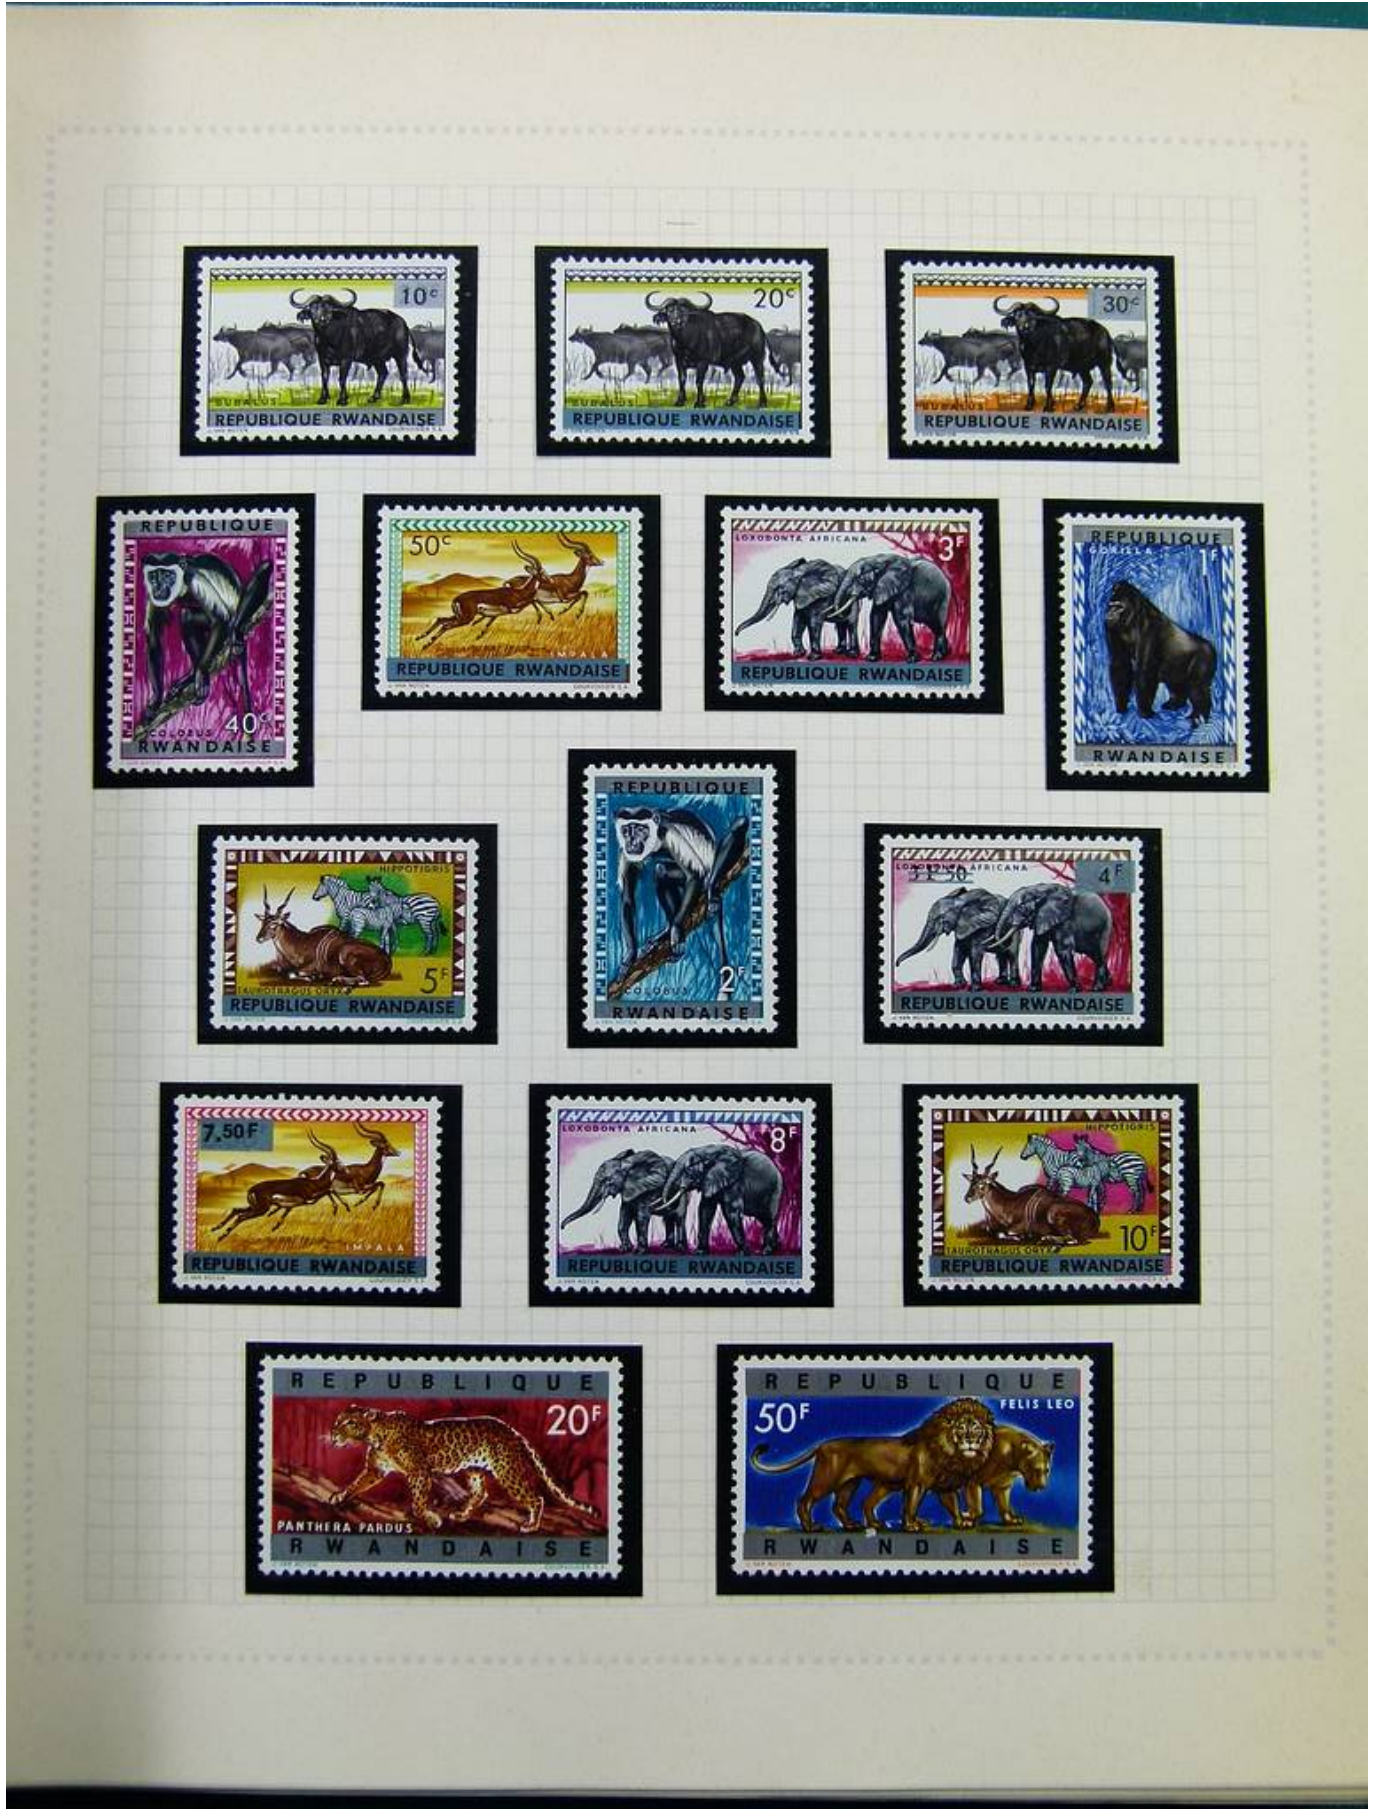

Lot nr.: L261608

Land/Typ: Afrika

Ruanda-Sammlung, im Album, mit neuen und gest. Briefmarken.

Preis: 100 eur

[Gehen Sie auf die viel auf www.briefmarken-liste.com]

Foto nr.: 2

Foto nr.: 3

Foto nr.: 4

Le Ministère des Affaires Africaines émettra le 10 mars 1961, deux nouveaux timbres-poste pour le Ruanda-Urundi : l'un à 20,— F et l'autre à 50,— F. Ces valeurs sont consacrées à la faune ; elles complètent en quelque sorte la série des animaux émise au courant de 1959.

Foto nr.: 22

Foto nr.: 23

Foto nr.: 24

Foto nr.: 25

Foto nr.: 26

Foto nr.: 27

Foto nr.: 28

Foto nr.: 29